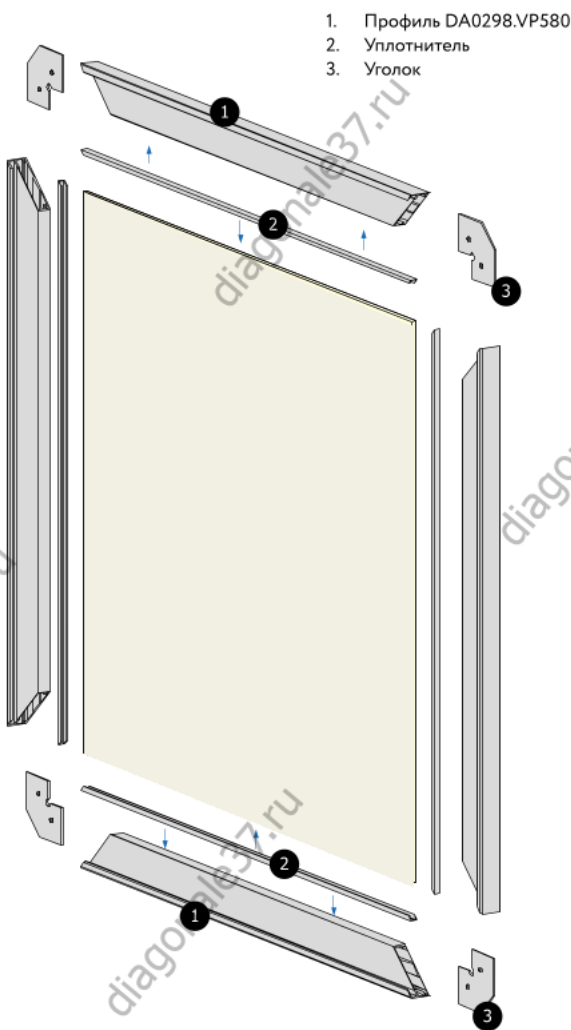

DA0038.VP000

Уголок соединительный для широкого профиля

В комплекте: 1 уголок, 2 винта.
В упаковке 300 комп.

DA0004.VM100

Уплотнитель Г-образный

В бухте – 100 м.

Схема сборки фасадного профиля

1. Профиль DA0298.VP580
2. Уплотнитель
3. Уголок

Расчет габаритов заполнения

La - длина профиля
Lv - длина заполнения
Lv = La - 5 мм (Профиль DA0298.VP580)

Крепление профиля

Профиль DA0298.VP580

Техническая информация

Количество петель в зависимости от высоты фасада

Фасадная система. Ассортимент профилей

DA0295.VP580

Профиль рамочный врезной, 18 мм

Длина – 5,8 м
В упаковке 20 шт.
Цвет: серебро матовое

DA0296.VP580

Профиль рамочный врезной, 16 мм

Длина – 5,8 м
В упаковке 20 шт.
Цвет: серебро матовое

Схема врезного профиля

Расчет габаритов заполнения

La - длина профиля
Lv - длина заполнения

$L_v = L_a - 3 \text{ мм}$ (профиль DA0295.VP580 и DA0296.VP580)

Техническая информация

Рекомендуемые размеры и вес			
	Высота, мм	Ширина, мм	Допустимая нагрузка, кг
Фасад	до 1500	150-500	10