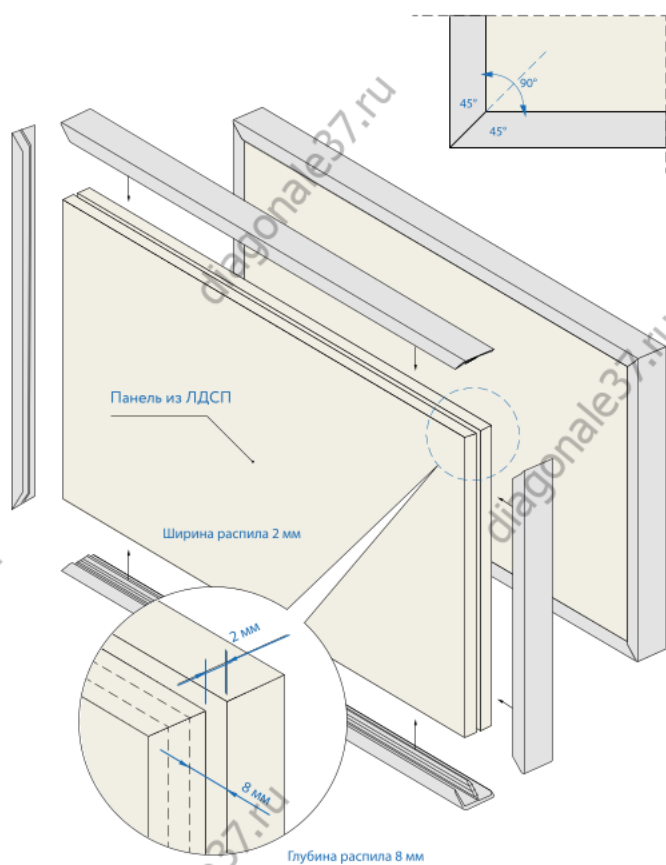

Высота фасада, мм	Ширина фасада, мм	Кол-во петель, шт
от 0 до 900	до 600	2
от 900 до 1500	до 600	3
от 1500 до 2000	до 600	4
от 2000 до 2100	до 600	5 (для фасадов от 20 до 30кг + 1 петля)
от 2100 до 2600	до 600	5 (для фасадов от 20 до 30кг + 1 петля)

Фасадная система. Ассортимент профилей

DA0295.VP580

Профиль рамочный врезной, 18 мм

Длина – 5,8 м
В упаковке 20 шт.
Цвет: серебро матовое

DA0296.VP580

Профиль рамочный врезной, 16 мм

Длина – 5,8 м
В упаковке 20 шт.
Цвет: серебро матовое

Схема врезного профиля

Расчет габаритов заполнения

La - длина профиля
Lv - длина заполнения

$L_v = L_a - 3 \text{ мм}$ (профиль DA0295.VP580 и DA0296.VP580)

Техническая информация

Рекомендуемые размеры и вес			
	Высота, мм	Ширина, мм	Допустимая нагрузка, кг
Фасад	до 1500	150-500	10