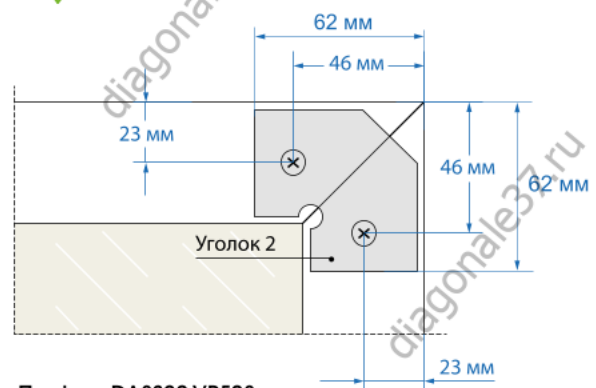

DA0038.VP000

Уголок соединительный для широкого профиля

В комплекте: 1 уголок, 2 винта.
В упаковке 300 комп.

DA0004.VM100

Уплотнитель Г-образный

В бухте – 100 м.

Схема сборки фасадного профиля

1. Профиль DA0298.VP580
2. Уплотнитель
3. Уголок

Расчет габаритов заполнения

La - длина профиля
Lv - длина заполнения
Lv = La - 5 мм (Профиль DA0298.VP580)

Крепление профиля

Профиль DA0298.VP580

Техническая информация

Количество петель в зависимости от высоты фасада

Фасадная система. Ассортимент профилей

DA0295.VP580

Профиль рамочный врезной, 18 мм

Длина – 5,8 м
В упаковке 20 шт.
Цвет: серебро матовое

DA0296.VP580

Профиль рамочный врезной, 16 мм

Длина – 5,8 м
В упаковке 20 шт.
Цвет: серебро матовое

Схема врезного профиля

Расчет габаритов заполнения

La - длина профиля
Lv - длина заполнения

$L_v = L_a - 3 \text{ мм}$ (профиль DA0295.VP580 и DA0296.VP580)

Техническая информация

Рекомендуемые размеры и вес			
	Высота, мм	Ширина, мм	Допустимая нагрузка, кг
Фасад	до 1500	150-500	10