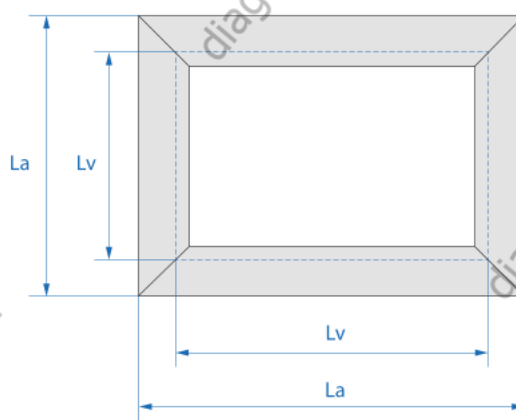

Расчет габаритов заполнения

La - длина профиля
Lv - длина заполнения
Lv = La - 5 мм (Профиль DA0298.VP580)

Крепление профиля

Профиль DA0298.VP580

Техническая информация

Количество петель в зависимости от высоты фасада

Высота фасада, мм	Ширина фасада, мм	Кол-во петель, шт
от 0 до 900	до 600	2
от 900 до 1500	до 600	3
от 1500 до 2000	до 600	4
от 2000 до 2100	до 600	5 (для фасадов от 20 до 30кг + 1 петля)
от 2100 до 2600	до 600	5 (для фасадов от 20 до 30кг + 1 петля)

Фасадная система. Ассортимент профилей

DA0295.VP580

Профиль рамочный врезной, 18 мм

Длина – 5,8 м
В упаковке 20 шт.
Цвет: серебро матовое

DA0296.VP580

Профиль рамочный врезной, 16 мм

Длина – 5,8 м
В упаковке 20 шт.
Цвет: серебро матовое

Схема врезного профиля

Расчет габаритов заполнения

La - длина профиля
Lv - длина заполнения

$L_v = L_a - 3 \text{ мм}$ (профиль DA0295.VP580 и DA0296.VP580)

Техническая информация

Рекомендуемые размеры и вес			
	Высота, мм	Ширина, мм	Допустимая нагрузка, кг
Фасад	до 1500	150-500	10