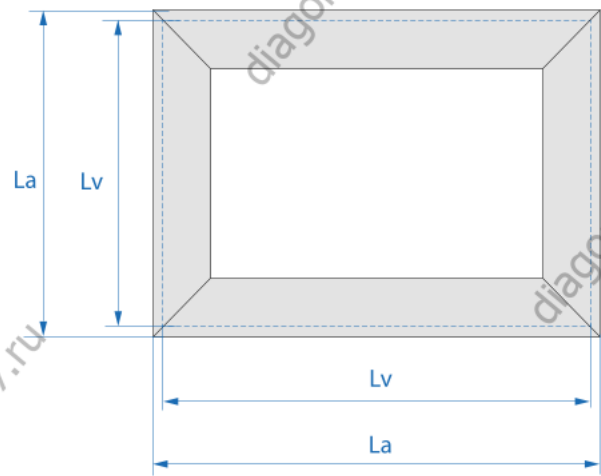

DA0038.VP000

Уголок соединительный для широкого профиля

В комплекте: 1 уголок, 2 винта.
В упаковке 300 комп.

DA0004.VM100

Уплотнитель Г-образный

В бухте – 100 м.

Схема сборки фасадного профиля

1. Профиль DA0298.VP580
2. Уплотнитель
3. Уголок

Расчет габаритов заполнения

La - длина профиля
Lv - длина заполнения
Lv = La - 5 мм (Профиль DA0298.VP580)

Крепление профиля

Профиль DA0298.VP580

Техническая информация

Количество петель в зависимости от высоты фасада

Фасадная система. Ассортимент профилей

DA0295.VP580

Профиль рамочный врезной, 18 мм

Длина – 5,8 м
В упаковке 20 шт.
Цвет: серебро матовое

DA0296.VP580

Профиль рамочный врезной, 16 мм

Длина – 5,8 м
В упаковке 20 шт.
Цвет: серебро матовое

Схема врезного профиля

Расчет габаритов заполнения

La - длина профиля
Lv - длина заполнения

$L_v = L_a - 3 \text{ мм}$ (профиль DA0295.VP580 и DA0296.VP580)

Техническая информация

Рекомендуемые размеры и вес			
	Высота, мм	Ширина, мм	Допустимая нагрузка, кг
Фасад	до 1500	150-500	10