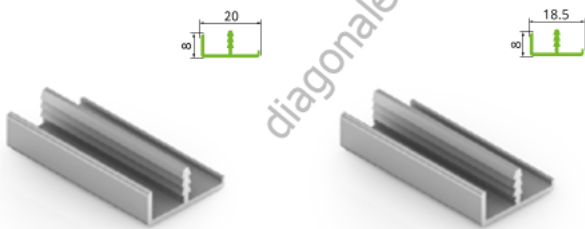

DA0038.VP000

Уголок соединительный для широкого профиля

В комплекте: 1 уголок, 2 винта.
В упаковке 300 комп.

DA0004.VM100

Уплотнитель Г-образный

В бухте – 100 м.

Схема сборки фасадного профиля

1. Профиль DA0298.VP580
2. Уплотнитель
3. Уголок

Расчет габаритов заполнения

La - длина профиля
Lv - длина заполнения
Lv = La - 5 мм (Профиль DA0298.VP580)

Крепление профиля

Профиль DA0298.VP580

Техническая информация

Количество петель в зависимости от высоты фасада

Высота фасада, мм	Ширина фасада, мм	Кол-во петель, шт
от 0 до 900	до 600	2
от 900 до 1500	до 600	3
от 1500 до 2000	до 600	4
от 2000 до 2100	до 600	5 (для фасадов от 20 до 30кг + 1 петля)
от 2100 до 2600	до 600	5 (для фасадов от 20 до 30кг + 1 петля)

Фасадная система. Ассортимент профилей

DA0295.VP580

Профиль рамочный врезной, 18 мм

Длина – 5,8 м
В упаковке 20 шт.
Цвет: серебро матовое

DA0296.VP580

Профиль рамочный врезной, 16 мм

Длина – 5,8 м
В упаковке 20 шт.
Цвет: серебро матовое