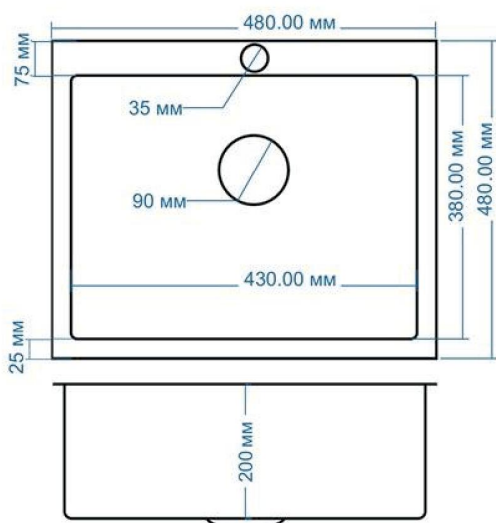

**Серия**

**3 мм толщина  
верхней панели**

**0,8 мм толщина  
чаши**

**AMALET 43X48**

**AMALET 43X48 BL**

**AMALET 48X48**

**AMALET 48X48 BL**

**AMALET 58X48**

**AMALET 58X48 BL**