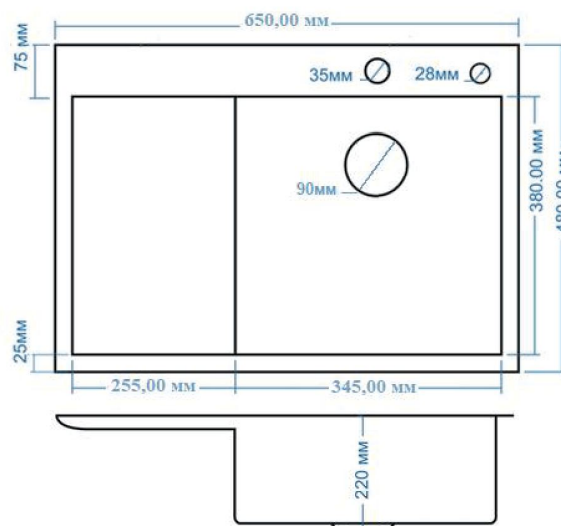

## AMALET 60X48 BL

 Подарок к моделям:  
60X48 и 60X48 BL

Дозатор Коландер

**AMALET 65X48**

**AMALET 65X48 BL**

**Подарок к моделям:  
65X48 и 65X48 BL**

**Дозатор Коландер**

**AMALET 78X48/1,5**

**AMALET 78X48/1,5 BL**

**Подарок к моделям:  
78X48/1,5 и 78X48/1,5 BL**

**Дозатор Коландер**

**AMALET 65X48L**

**AMALET 65X48R**

**AMALET 65X48L BL**

**AMALET 65X48R BL**

**Подарок к моделям:  
65X48 и 65X48 BL**

**Дозатор Коландер**

**AMALET 78X48L**

**AMALET 78X48R**

**AMALET 78X48L BL**

**AMALET 78X48R BL**

**Подарок к моделям:  
78X48 R/L и 78X48 R/L BL**

**Дозатор Коландер**

**Устанавливайте мойки  
подстольным способом!**

**Серия**

**3 мм толщина  
верхней панели**

**0,8 мм толщина  
чаши**

**AMALET 43X48**

**AMALET 43X48 BL**

**AMALET 48X48**

**AMALET 48X48 BL**

**AMALET 58X48**