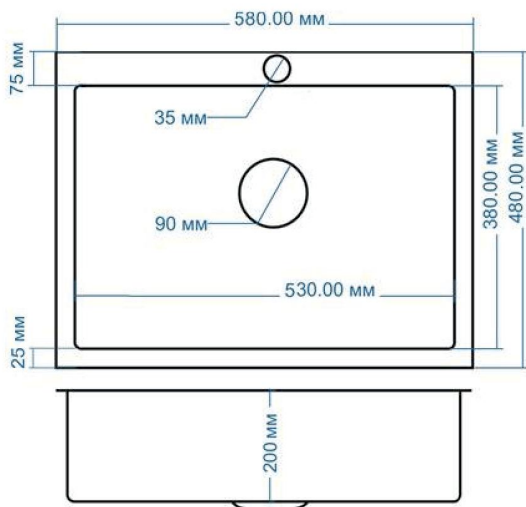

**Серия**

**3 мм толщина  
верхней панели**

**0,8 мм толщина  
чаши**

**AMALET 43X48**

**AMALET 43X48 BL**

**AMALET 48X48**

**AMALET 48X48 BL**

**AMALET 58X48**

**AMALET 58X48 BL**