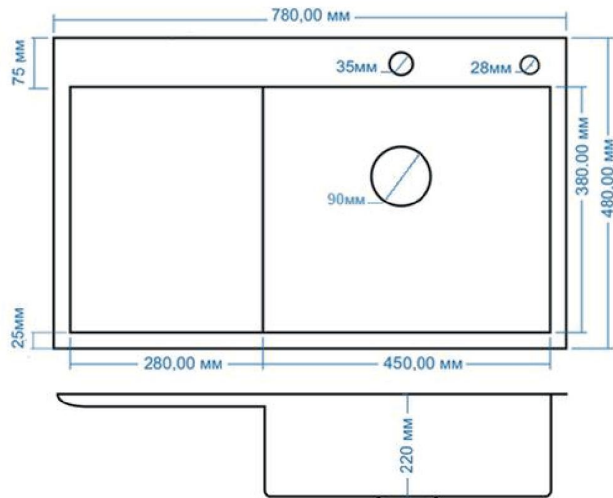

**Дозатор Коландер**

**AMALET 78X48L**

**AMALET 78X48R**

**AMALET 78X48L BL**

**AMALET 78X48R BL**

**Подарок к моделям:  
78X48 R/L и 78X48 R/L BL**

**Дозатор Коландер**

**Устанавливайте мойки  
подстольным способом!**

**Серия**

**3 мм толщина  
верхней панели**

**0,8 мм толщина  
чаши**

**AMALET 43X48**

**AMALET 43X48 BL**

**AMALET 48X48**

**AMALET 48X48 BL**

**AMALET 58X48**