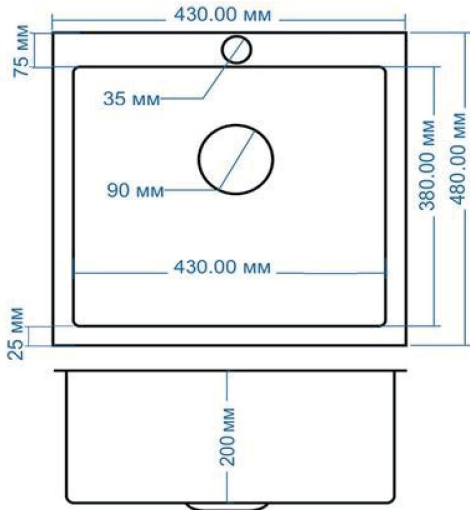

**Серия**

**3 мм толщина  
верхней панели**

**0,8 мм толщина  
чаши**

**AMALET 43X48**

**AMALET 43X48 BL**

**AMALET 48X48**

**AMALET 48X48 BL**

**AMALET 58X48**

**AMALET 58X48 BL**