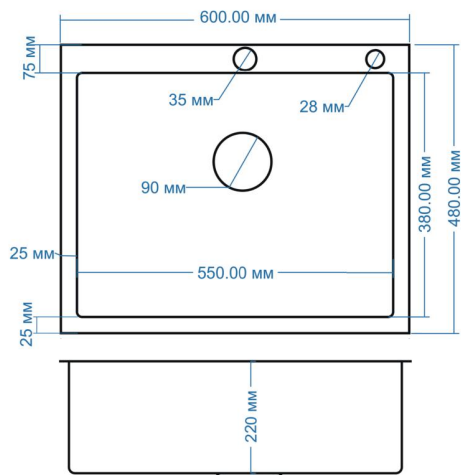

AMALET 60X48