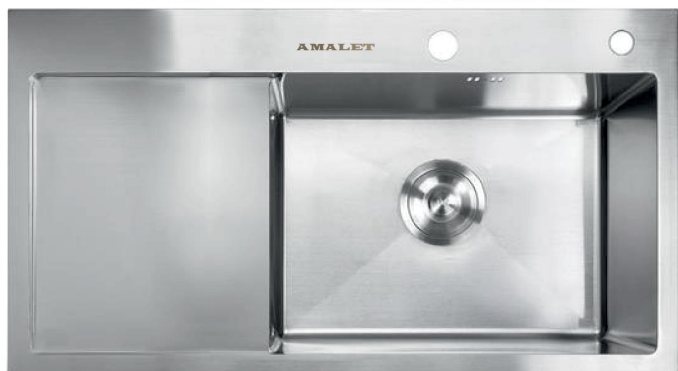

**AMALET 78X48/1,5 BL**

**Подарок к моделям:  
78X48/1,5 и 78X48/1,5 BL**

**Дозатор Коландер**

**AMALET 65X48L**

**AMALET 65X48R**

**AMALET 65X48L BL**

**AMALET 65X48R BL**

**Подарок к моделям:  
65X48 и 65X48 BL**

**Дозатор Коландер**

**AMALET 78X48L**

**AMALET 78X48R**

**AMALET 78X48L BL**

**AMALET 78X48R BL**

**Подарок к моделям:  
78X48 R/L и 78X48 R/L BL**

**Дозатор Коландер**

**Устанавливайте мойки  
подстольным способом!**