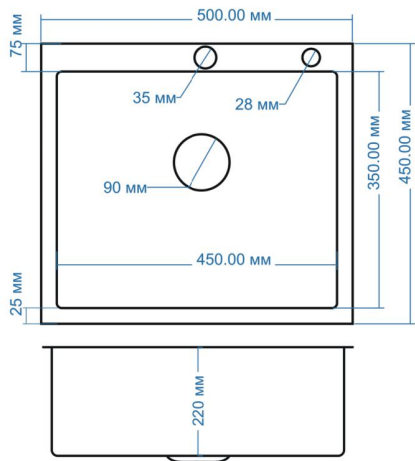

AMALET 50X45