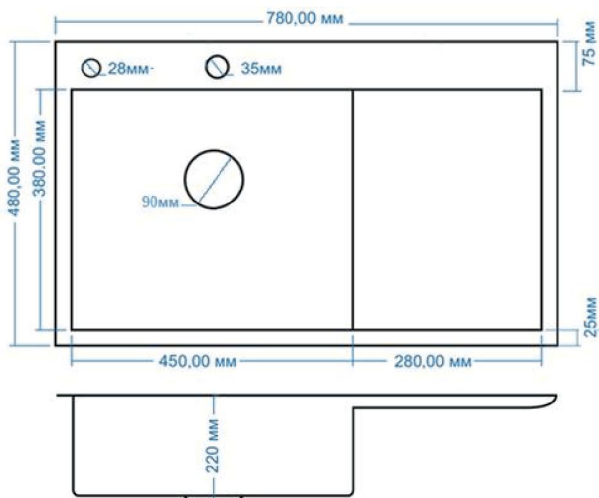

**Дозатор Коландер**

**AMALET 78X48L**

**AMALET 78X48R**

**AMALET 78X48L BL**

**AMALET 78X48R BL**

**Подарок к моделям:  
78X48 R/L и 78X48 R/L BL**

**Дозатор Коландер**

**Устанавливайте мойки  
подстольным способом!**

**Серия**

**3 мм толщина  
верхней панели**

**0,8 мм толщина  
чаши**

**AMALET 43X48**

**AMALET 43X48 BL**

**AMALET 48X48**

**AMALET 48X48 BL**

**AMALET 58X48**