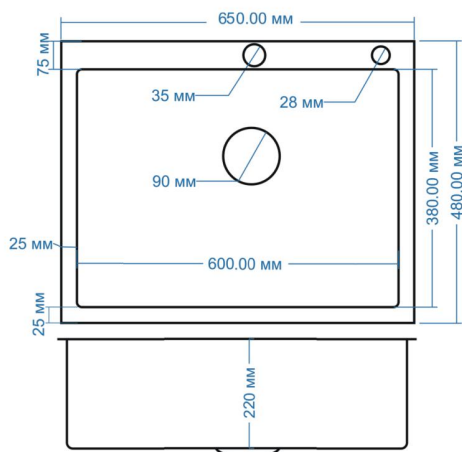

## AMALET 60X48 BL

 Подарок к моделям:  
60X48 и 60X48 BL

Дозатор Коландер

**AMALET 65X48**

**AMALET 65X48 BL**

**Подарок к моделям:  
65X48 и 65X48 BL**

**Дозатор Коландер**

**AMALET 78X48/1,5**

**AMALET 78X48/1,5 BL**

**Подарок к моделям:  
78X48/1,5 и 78X48/1,5 BL**

**Дозатор Коландер**

**AMALET 65X48L**

**AMALET 65X48R**

**AMALET 65X48L BL**

**AMALET 65X48R BL**

**Подарок к моделям:  
65X48 и 65X48 BL**

**Серия**

**3 мм толщина  
верхней панели**

**0,8 мм толщина  
чаши**

**AMALET 43X48**

**AMALET 43X48 BL**

**AMALET 48X48**

**AMALET 48X48 BL**

**AMALET 58X48**