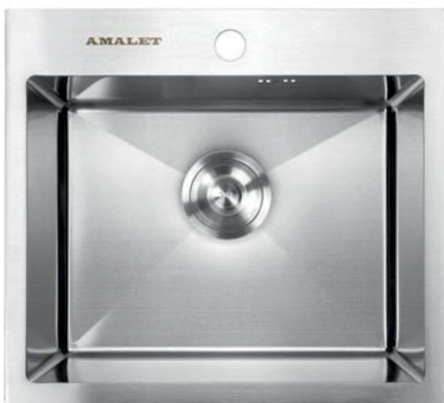

AMALET 48X48