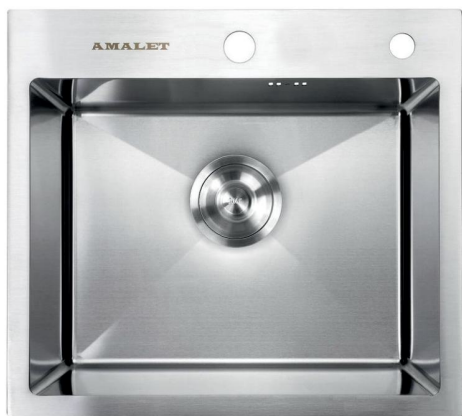

**КУХОННЫЕ  
МОЙКИ**

**АМАЛЕТ  
HAND MADE**

**Серия**

**STANDART**

**3 мм толщина  
верхней панели**

**1,2 мм толщина  
чаши**

## AMALET 50X45

## AMALET 50X45 BL

 Подарок к моделям:  
50X45 и 50X45 BL

Дозатор Коландер

## AMALET 60X48