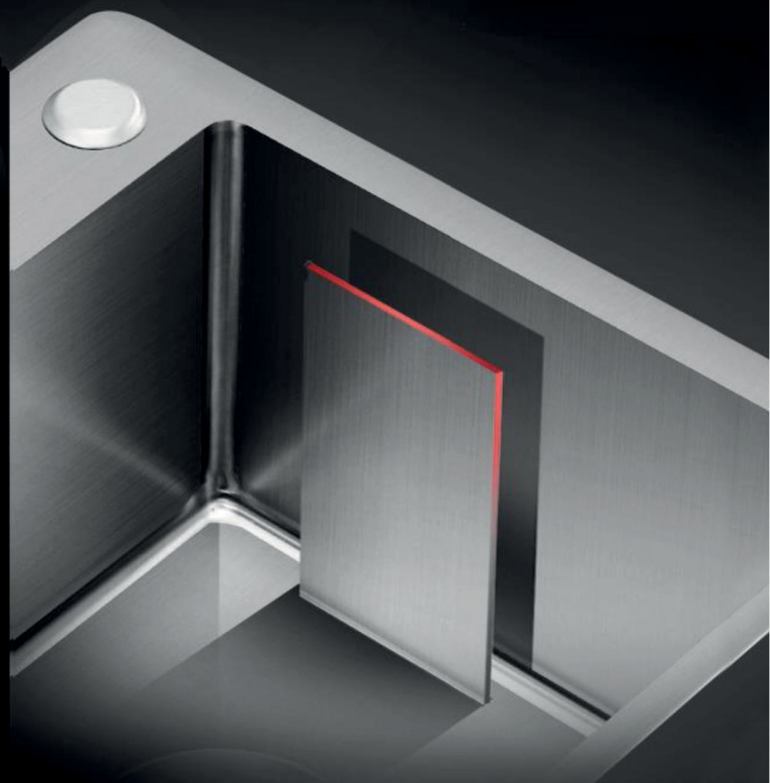

**КУХОННЫЕ  
МОЙКИ**

**АМАЛЕТ  
HAND MADE**

**Серия**

**STANDART**

**3 мм толщина  
верхней панели**

**1,2 мм толщина  
чаши**

## AMALET 50X45