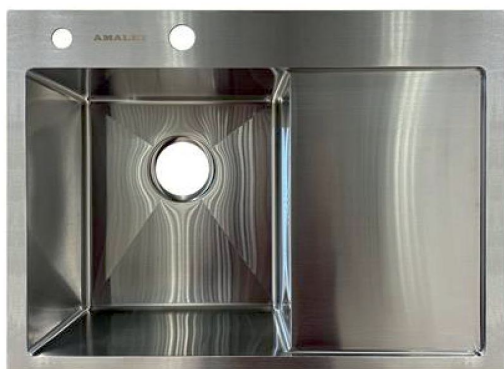

**AMALET 78X48/1,5 BL**

**Подарок к моделям:  
78X48/1,5 и 78X48/1,5 BL**

**Дозатор Коландер**

**AMALET 65X48L**

**AMALET 65X48R**

**AMALET 65X48L BL**

**AMALET 65X48R BL**

**Подарок к моделям:  
65X48 и 65X48 BL**

**Дозатор Коландер**

**AMALET 78X48L**

**AMALET 78X48R**

**AMALET 78X48L BL**

**AMALET 78X48R BL**

**Подарок к моделям:  
78X48 R/L и 78X48 R/L BL**

**Дозатор Коландер**

**Устанавливайте мойки  
подстольным способом!**