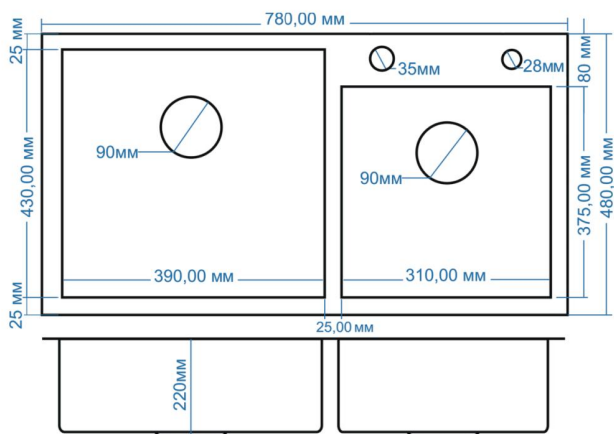

## AMALET 60X48 BL

 Подарок к моделям:  
60X48 и 60X48 BL

Дозатор Коландер

**AMALET 65X48**

**AMALET 65X48 BL**

**Подарок к моделям:  
65X48 и 65X48 BL**

**Дозатор Коландер**

**AMALET 78X48/1,5**

**AMALET 78X48/1,5 BL**

**Подарок к моделям:  
78X48/1,5 и 78X48/1,5 BL**

**Дозатор Коландер**

**AMALET 65X48L**

**AMALET 65X48R**

**AMALET 65X48L BL**

**AMALET 65X48R BL**

**Подарок к моделям:  
65X48 и 65X48 BL**

**Серия**

**3 мм толщина  
верхней панели**

**0,8 мм толщина  
чаши**

**AMALET 43X48**

**AMALET 43X48 BL**

**AMALET 48X48**

**AMALET 48X48 BL**

**AMALET 58X48**