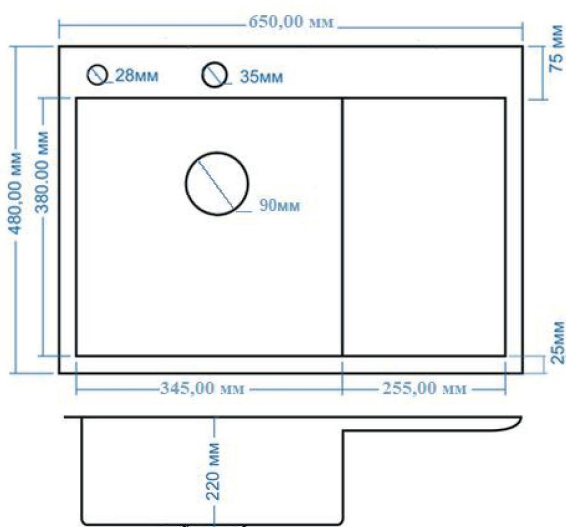

**AMALET 78X48/1,5 BL**

**Подарок к моделям:  
78X48/1,5 и 78X48/1,5 BL**

**Дозатор Коландер**

**AMALET 65X48L**

**AMALET 65X48R**

**AMALET 65X48L BL**

**AMALET 65X48R BL**

**Подарок к моделям:  
65X48 и 65X48 BL**

**Серия**

**3 мм толщина  
верхней панели**

**0,8 мм толщина  
чаши**

**AMALET 43X48**

**AMALET 43X48 BL**

**AMALET 48X48**

**AMALET 48X48 BL**

**AMALET 58X48**