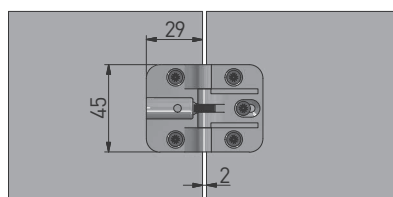

SPECIAL

ZAWIAS SKRZYDEŁKOWY
BUTTERFLY HINGE
ПЕТЛЯ КАРТОЧНАЯ

		
ZP-SKR-00-80	—	—

SPECIAL

Gf = grubość frontu
front thickness
толщина фасада

MONTAŻ / MOUNTING / МОНТАЖ

montaż zawiasu na frontach
mounting on the cabinet front
Установка петли на фасад