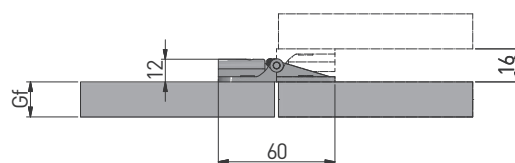

Zawias skrzydełkowy Butterfly hinge Петля разъемная

ZASTOSOWANIE / APPLICATION / ПРИМЕНЕНИЕ

SPECIAL

PARAMETRY / CHARACTERISTICS / ХАРАКТЕРИСТИКИ

PAKOWANIE / PACKING / УПАКОВКА

x 200

SKŁAD ZESTAWU / SET INCLUDES / КОМПЛЕКТАЦИЯ

SPECIAL

ZAWIAS SKRZYDEŁKOWY
BUTTERFLY HINGE
ПЕТЛЯ КАРТОЧНАЯ

		
ZP-SKR-00-80	—	—

SPECIAL

Gf = grubość frontu
front thickness
толщина фасада

MONTAŻ / MOUNTING / МОНТАЖ

montaż zawiasu na frontach
mounting on the cabinet front
Установка петли на фасад