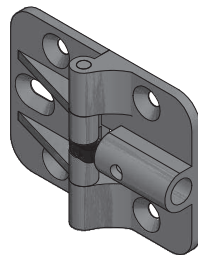

Zawias skrzydełkowy Butterfly hinge Петля разъемная

ZASTOSOWANIE / APPLICATION / ПРИМЕНЕНИЕ

SPECIAL

PARAMETRY / CHARACTERISTICS / ХАРАКТЕРИСТИКИ

PAKOWANIE / PACKING / УПАКОВКА

x 200

SKŁAD ZESTAWU / SET INCLUDES / КОМПЛЕКТАЦИЯ

SPECIAL

ZAWIAS SKRZYDEŁKOWY
BUTTERFLY HINGE
ПЕТЛЯ КАРТОЧНАЯ

		
ZP-SKR-00-80	—	—

SPECIAL

Gf = grubość frontu
front thickness
толщина фасада

MONTAŻ / MOUNTING / МОНТАЖ

montaż zawiasu na frontach
mounting on the cabinet front
Установка петли на фасад