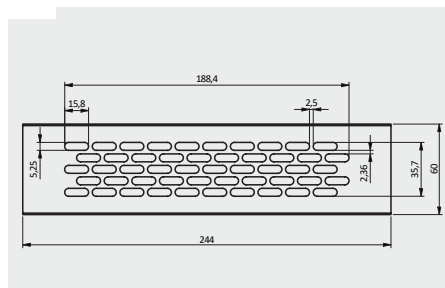

Kratka wentylacyjna
Plinth vent
Вентиляционная решётка

KK-W60245-M0	245	aluminium / aluminium / алюминий	aluminium aluminium алюминий
KK-W60245-M1		biały / white / белый	
KK-W60245-M2		czarny / black / чёрный	
KK-W60245-M6		stal szorstkowana / brushed steel / шлифованная сталь	