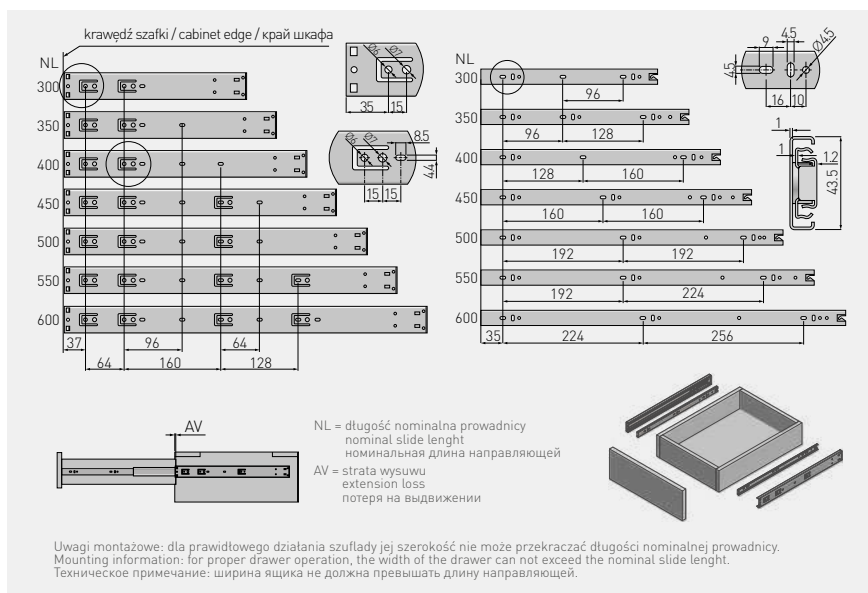

Prowadnica kulkowa push to open H45 GX
 Ball bearing slide push to open H45 GX
 Шариковая направляющая push to open H45 GX

		 L mm	 AV mm		 kg		
PK-P-H45-300-GX		300	30	pełny full полное	25	ocynk galvanized гальваника	stal steel сталь
PK-P-H45-350-GX		350					
PK-P-H45-400-GX		400					
PK-P-H45-450-GX		450					
PK-P-H45-500-GX		500					
PK-P-H45-550-GX		550					
PK-P-H45-600-GX		600					