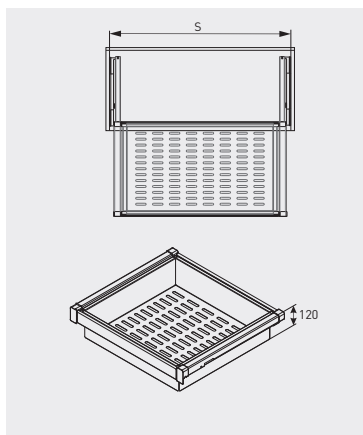

Kosz rattanowy ELITE  
Rattan basket ELITE  
Плетеная из rattana корзина ELITE

NEW

	 <b>S</b> min/max			
WG-KOSZR60-10	560-618	pełny full полное	biały white белый	stal, tworzywo steel, plastic сталь, пластмасса
WG-KOSZR70-10	660-718			
WG-KOSZR80-10	760-818			
WG-KOSZR90-10	860-918			
WG-KOSZR60-60	560-618		antracyt anthracite антрацит	
WG-KOSZR70-60	660-718			
WG-KOSZR80-60	760-818			
WG-KOSZR90-60	860-918			