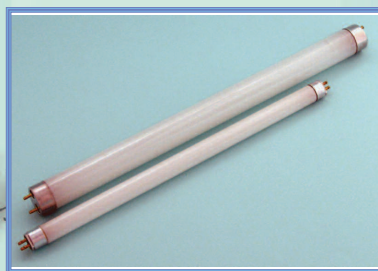

ЛАМПЫ СПЕЦИАЛЬНЫЕ УЛЬТРАФИОЛЕТОВЫЕ С ДЛИНОЙ ВОЛНЫ 368 нм СЕРИИ MOSQUITO

Артикул	Цоколь	Мощность	Интенсивность УФ-излучения $\mu\text{W}/\text{см}^2$	Напряжение	Длина (мм.)	Диаметр трубки (мм.)	Срок службы (часы)
Mosquito-T5-4W-BL	G5	4W	13.0	220V	136	16	6 000
Mosquito-T5-6W-BL	G5	6W	15.0	220V	212	16	6 000
Mosquito-T5-8W-BL	G5	8W	17.0	220V	288	16	6 000
Mosquito-T8-10W-BL	G13	10W	10.0	220V	331	26	6 000
Mosquito-T8-15W-BL	G13	15W	12.0	220V	437	26	6 000
Mosquito-T8-18W-BL	G13	18W	18.0	220V	590	26	6 000
Mosquito-T8-30W-BL	G13	30W	30.0	220V	895	26	6 000
Mosquito-T8-36W-BL	G13	36W	40.0	220V	1199	26	6 000
Mosquito-T9-10W-BL	G13	10W	12.0	220V	331	29	6 000
Mosquito-T9-15W-BL	G13	15W	14.0	220V	437	29	6 000
Mosquito-T9-20W-BL	G13	20W	20.0	220V	590	29	6 000
Mosquito-T9-30W-BL	G13	30W	32.0	220V	895	29	6 000
Mosquito-T10-40W-BL	G13	40W	42.0	220V	1199	32	6 000

ПРИМЕНЕНИЕ ЛАМП СПЕЦИАЛЬНЫХ УЛЬТРАФИОЛЕТОВЫХ СЕРИИ MOSQUITO

Six circular icons illustrating the applications of Mosquito lamps:

- проверка банкнот** (checking banknotes): A mosquito icon and a stylized 'SP' logo.
- ловушки для насекомых** (insect traps): A mosquito icon and several lightning bolts.
- сушка клея и краски** (drying glue and paint): A tube of glue or paint with a brush and a drop of liquid.
- стоматология** (dentistry): A tooth icon.
- криминалистика** (forensics): A magnifying glass over a fingerprint.
- сушка лака для ногтей** (drying nail polish): A hand with painted nails.