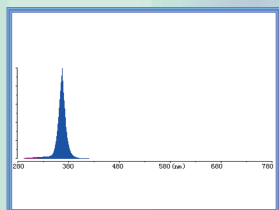

ЛАМПЫ СПЕЦИАЛЬНЫЕ УЛЬТРАФИОЛЕТОВЫЕ С ДЛИНОЙ ВОЛНЫ 368 нм СЕРИИ MOSQUITO

Артикул	Цоколь	Мощность	Интенсивность УФ-излучения $\mu\text{W}/\text{см}^2$	Напряжение	Длина (мм.)	Диаметр трубки (мм.)	Срок службы (часы)
Mosquito-T5-4W-BL	G5	4W	13.0	220V	136	16	6 000
Mosquito-T5-6W-BL	G5	6W	15.0	220V	212	16	6 000
Mosquito-T5-8W-BL	G5	8W	17.0	220V	288	16	6 000
Mosquito-T8-10W-BL	G13	10W	10.0	220V	331	26	6 000
Mosquito-T8-15W-BL	G13	15W	12.0	220V	437	26	6 000
Mosquito-T8-18W-BL	G13	18W	18.0	220V	590	26	6 000
Mosquito-T8-30W-BL	G13	30W	30.0	220V	895	26	6 000
Mosquito-T8-36W-BL	G13	36W	40.0	220V	1199	26	6 000
Mosquito-T9-10W-BL	G13	10W	12.0	220V	331	29	6 000
Mosquito-T9-15W-BL	G13	15W	14.0	220V	437	29	6 000
Mosquito-T9-20W-BL	G13	20W	20.0	220V	590	29	6 000
Mosquito-T9-30W-BL	G13	30W	32.0	220V	895	29	6 000
Mosquito-T10-40W-BL	G13	40W	42.0	220V	1199	32	6 000