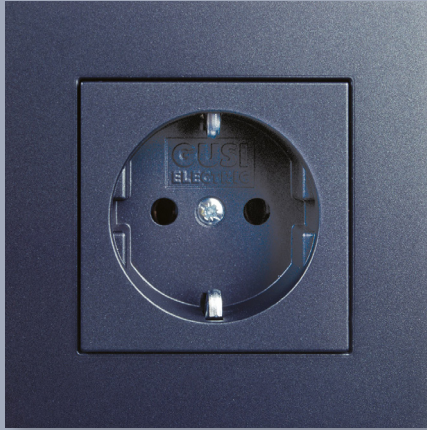

Серия С5
CITY