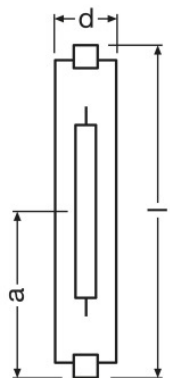

Данные о продуктовой линейке

NAV-TS 70 W SUPER 4Y, NAV-TS 150 W SUPER 4Y

NAV-TS 70 W SUPER 4Y, NAV-TS 150 W SUPER 4Y

Рекомендации по применению

Для получения дополнительной информации и изображения продукции, пожалуйста, ознакомьтесь с инструкцией.

Данные для заказа

Product code	Описание продукта	Упаковка (цена/шт.)	Размеры (длина x ширина x высота)	Объем	Вес брутто
4050300024301	NAV-TS 70 W SUPER 4Y	Shipping carton box 12	174 mm x 157 mm x 139 mm	3.80 дм³	525.00 g
4050300281667	NAV-TS 150 W SUPER 4Y	Shipping carton box 12	183 mm x 178 mm x 144 mm	4.69 дм³	698.00 g