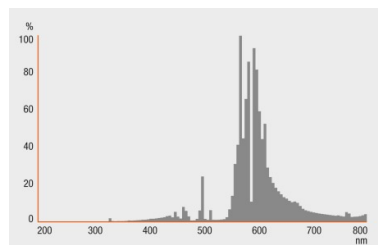

Данные о продуктовой линейке

NAV-TS 70 W SUPER 4Y, NAV-TS 150 W SUPER 4Y

NAV-TS 70 W SUPER 4Y, NAV-TS 150 W SUPER 4Y

Рекомендации по применению

Для получения дополнительной информации и изображения продукции, пожалуйста, ознакомьтесь с инструкцией.

Данные для заказа

Product code	Описание продукта	Упаковка (цена/шт.)	Размеры (длина x ширина x высота)	Объем	Вес брутто
4050300024301	NAV-TS 70 W SUPER 4Y	Shipping carton box 12	174 mm x 157 mm x 139 mm	3.80 дм³	525.00 g
4050300281667	NAV-TS 150 W SUPER 4Y	Shipping carton box 12	183 mm x 178 mm x 144 mm	4.69 дм³	698.00 g