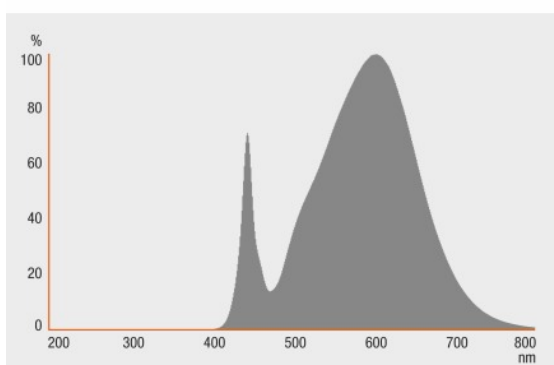

Техническое описание продукта

Цвета и материалы

Не содержит ртути	Да

Срок службы

Номинальный срок службы	30000 h
Срок службы лампы	30000 h
Количество включений	200000

Дополнительные данные

Spectral power distribution

Цоколь	E27
Новое наименование	NEW
Сноска (по продукту)	Все технические параметры применимы ко всей лампе /В связи с комплексным процессом производства светодиодов приведенные стандартные показатели технических параметров светодиодов представляют собой лишь статистические величины, которые необязательно соответствуют фактическим техническим параметрам каждого отдельного изделия.

Возможности / мощности

С регулировкой яркости	Да ¹⁾