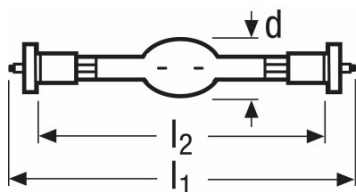

### Technical data

#### Размеры и вес

Диаметр	21,0 mm
Длина	135,0 mm
Длина монтажа	115,0 mm
Длина с цоколем без штырьков	115,00 mm