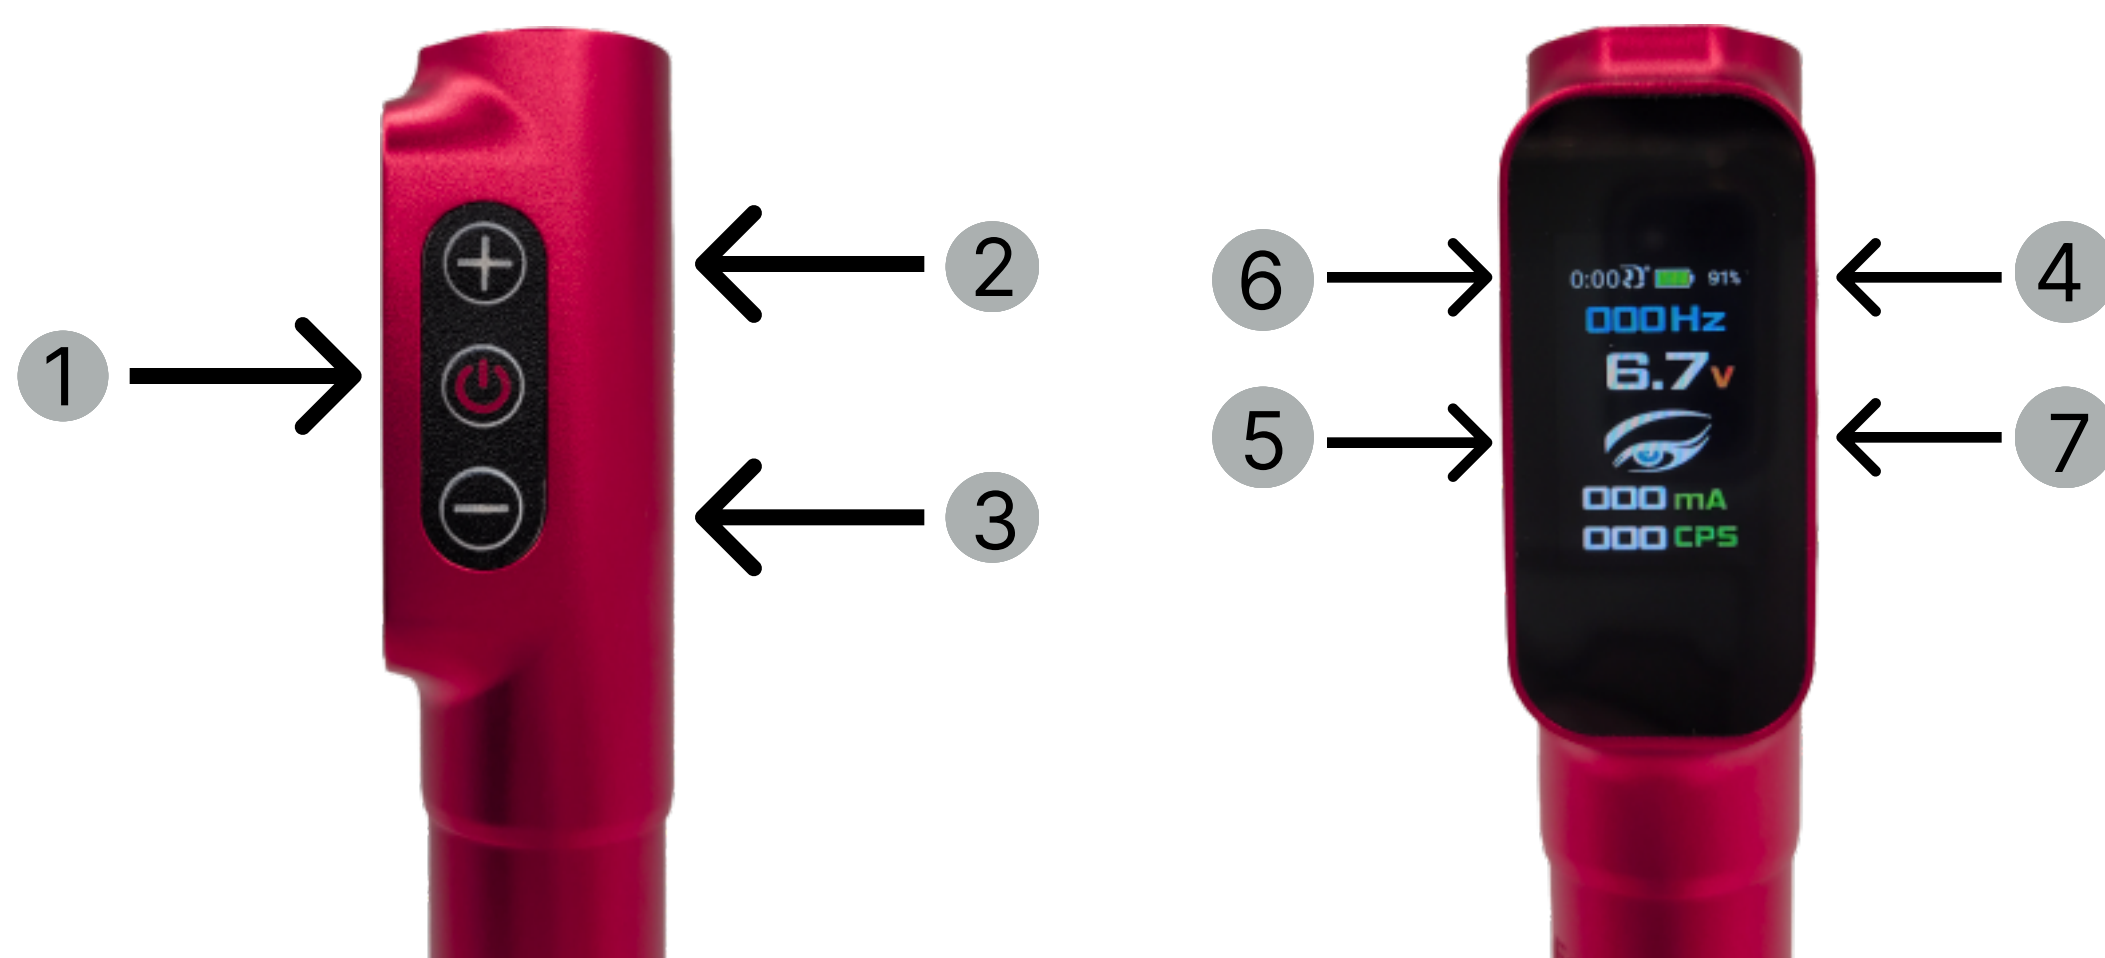

Ход иглы: 2.0, 2.2, 2.5, 2.8, 3.1, 3.5 мм.

Короткий ход иглы подходит для плотного прокраса, а также линейной и волосковой техники.

Средний ход иглы подходит для пудрового эффекта и воздушного напыления на веках и бровях.

Удобное переключение по манипуле

Управление

- 1 Удержание кнопки питания — включение и выключение аппарата.
- 2 Увеличение вольтажа.
- 3 Уменьшение вольтажа.
- 4 Индикатор заряда батареи.
- 5 Вольтаж.
- 6 Время сеанса.
- 7 Режим зоны нанесения.