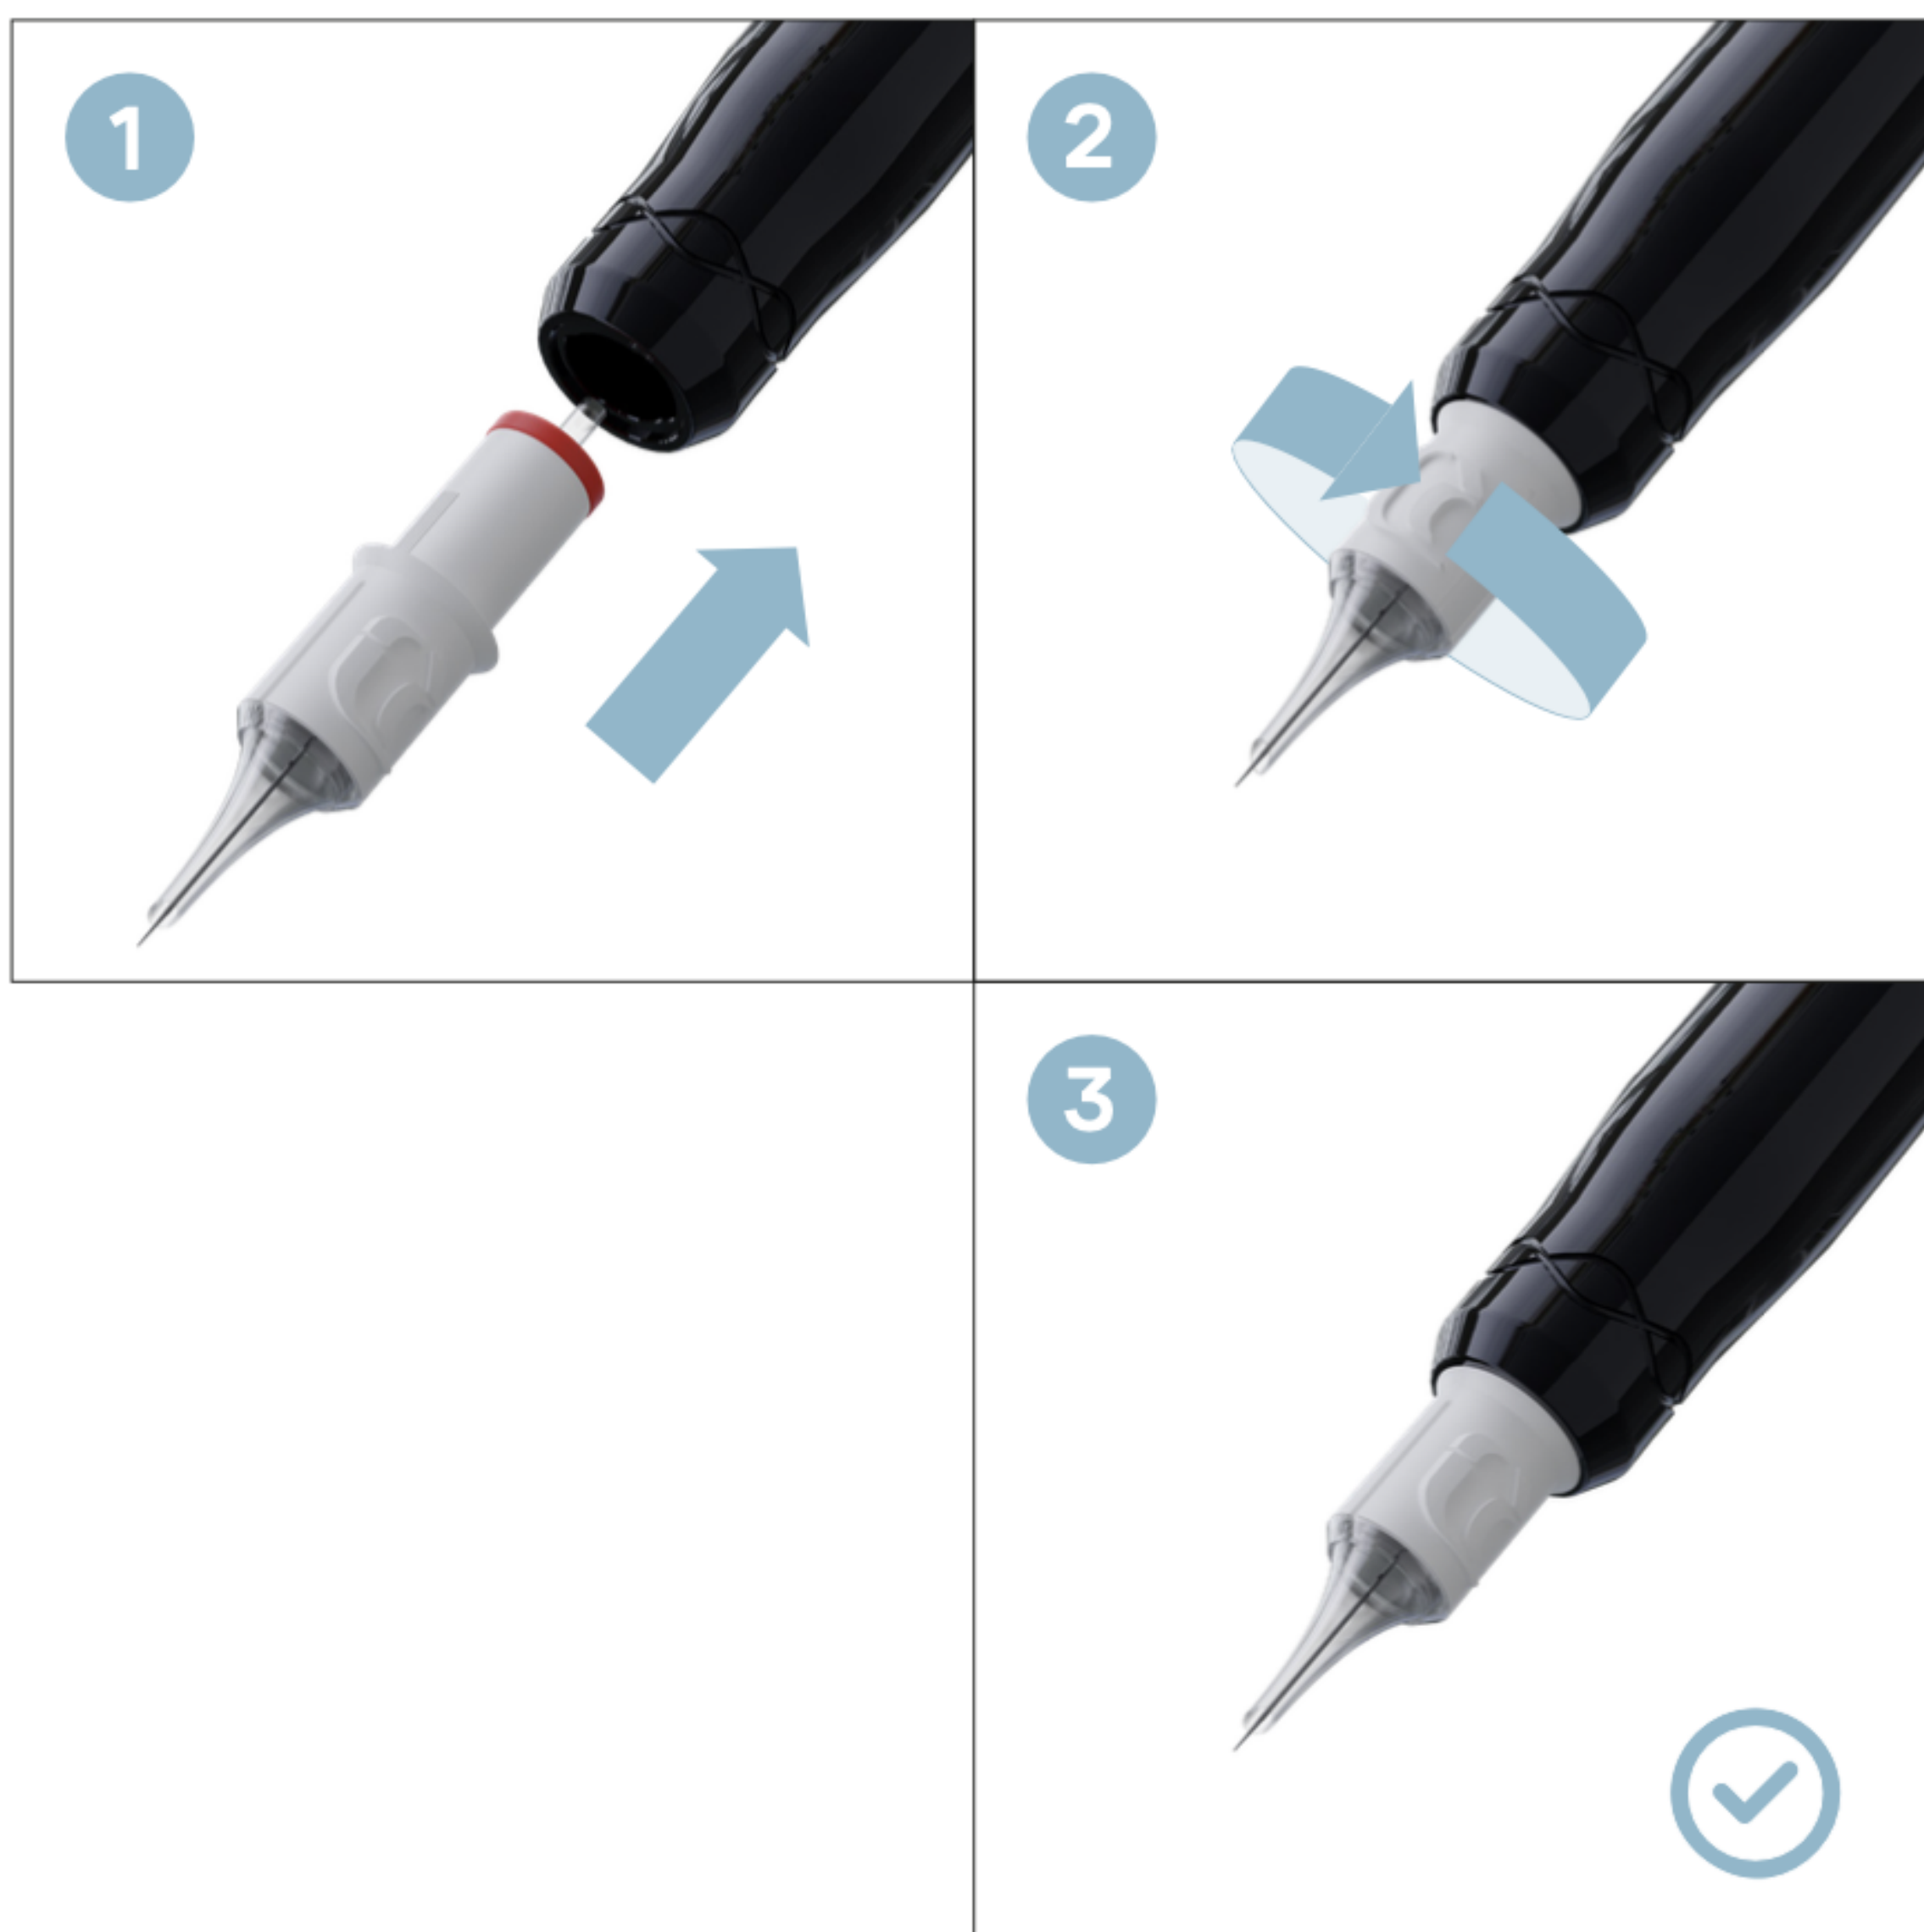

Начало работы

1. Наденьте специальную барьерную защиту (ПЭТ) на машинку.
2. Вставьте в слот (3) модульную иглу (картридж). Для фиксации поверните картридж по часовой стрелке, чтобы модуль встал в распор и плотно зафиксировался.