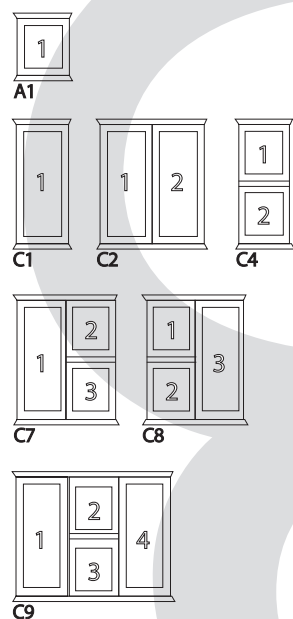

Корпус / The body	Размер / Size (H x W x D) мм	Бук / Beech wood	Дуб / Oak wood
Мод. A1 1xS	1097x845x785	€ 4 190	€ 4 560
Мод. C1 1xL C2 2xL	1984x853x772 1984x1623x772	€ 5 260 € 8 760	€ 5 880 € 9 995
Мод. C4 1BAR+1xS	1984x853x772	€ 7 030	€ 7 650
Мод. S & L C7 1xL+1BAR+1xS C8 1BAR+1xS+1xL C9 1xL+1BAR+1xS+1xL	1984x1623x772 1984x1623x772 1984x2393x772	€ 10 370 € 10 370 € 12 965	€ 11 605 € 11 605 € 14 820