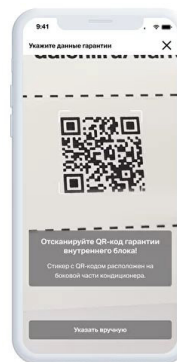

1

Скачайте приложение Daichi Comfort в AppStore или GooglePlay

Загрузите бесплатное приложение из AppStore или GooglePlay.

С Daichi Comfort ваш телефон, планшет или ПК превратится в центральный интеллектуальный пульт управления всей системой кондиционирования дома.

2

Зарегистрируйтесь и авторизуйтесь в приложении Daichi Comfort

Вы можете зарегистрироваться по Email или по номеру телефона

3

Добавьте помещение и выберите Облачный кондиционер

Ваш кондиционер будет привязан к помещению

4

Отсканируйте QR код гарантии кондиционера

Стикер с QR кодом расположен на боковой части кондиционера. Если код не сканируется, можете указать его вручную.

5

Введите номер Wi-Fi ID кондиционера

Wi-Fi ID указан под крышкой кондиционера, вы можете отсканировать его или ввести вручную