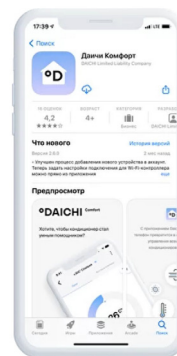

°DAICHI

Облачный кондиционер Daichi Alpha Unlimited — это кондиционер, с возможностью управления со смартфона, планшета или ПК по безлимитной подписке на весь срок службы кондиционера. Для управления устройством необходимо добавить его в приложении Daichi Comfort, подписка уже оплачена и входит в стоимость.

1

Скачайте приложение Daichi Comfort в AppStore или GooglePlay

Загрузите бесплатное приложение из AppStore или GooglePlay.

С Daichi Comfort ваш телефон, планшет или ПК превратится в центральный интеллектуальный пульт управления всей системой кондиционирования дома.