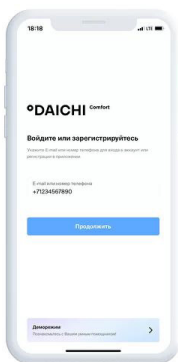

°DAICHI

Облачный кондиционер Daichi Alpha Unlimited — это кондиционер, с возможностью управления со смартфона, планшета или ПК по безлимитной подписке на весь срок службы кондиционера. Для управления устройством необходимо добавить его в приложении Daichi Comfort, подписка уже оплачена и входит в стоимость.

1

Скачайте приложение Daichi Comfort в AppStore или GooglePlay

Загрузите бесплатное приложение из AppStore или GooglePlay.

С Daichi Comfort ваш телефон, планшет или ПК превратится в центральный интеллектуальный пульт управления всей системой кондиционирования дома.

2

Зарегистрируйтесь и авторизуйтесь в приложении Daichi Comfort

Вы можете зарегистрироваться по Email или по номеру телефона

3

Добавьте помещение и выберите Облачный кондиционер

Ваш кондиционер будет привязан к помещению

4

Отсканируйте QR код гарантии кондиционера

Стикер с QR кодом расположен на боковой части кондиционера. Если код не сканируется, можете указать его вручную.

5

Введите номер Wi-Fi ID кондиционера

Wi-Fi ID указан под крышкой кондиционера, вы можете отсканировать его или ввести вручную