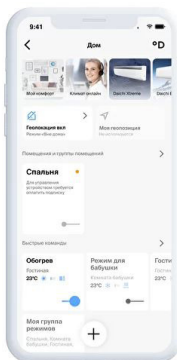

2

Зарегистрируйтесь и авторизуйтесь в приложении Daichi Comfort

Вы можете зарегистрироваться по Email или по номеру телефона

3

Добавьте помещение и выберите Облачный кондиционер

Ваш кондиционер будет привязан к помещению

4

Отсканируйте QR код гарантии кондиционера

Стикер с QR кодом расположен на боковой части кондиционера. Если код не сканируется, можете указать его вручную.

5

Введите номер Wi-Fi ID кондиционера

Wi-Fi ID указан под крышкой кондиционера, вы можете отсканировать его или ввести вручную

6

Подключите кондиционер к вашей домашней сети Wi-Fi

Выберите вашу домашнюю сеть 2.4 ГГц, введите пароль, затем нажмите далее. Устройство будет привязано к домашней сети и добавлено в приложение.

Кондиционер можно подключить только к сети 2.4 ГГц!

7

Перейдите в пульт добавленного помещения

После добавления устройства вы попадёте на панель быстрого доступа. Нажмите на карточку добавленного помещения, чтобы перейти в пульт управления.

8

Поздравляем, теперь вы можете управлять Облачным кондиционером!