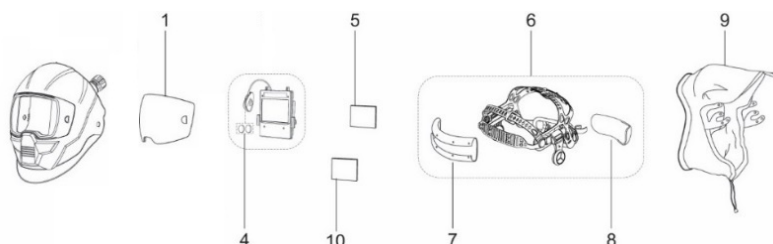

Информация для заказа

Сварочная маска Sentinel A50 for air, подготовленная для работы с блоком подачи воздуха (включая воздуховод и лицевое уплотнение)	0700000801
PAPR со стандартным шлангом 850 мм	0700002300
PAPR с длинным шлангом 1000 мм	0700002301

Для получения дополнительной информации о блоках PAPR смотрите отдельную листовку

Расходные и запасные части

1	Наружное усиленное (HD) защитное стекло, прозрачное	0700 000 823
1	Наружное усиленное (HD) защитное стекло, желтое	0700 000 824
1	Наружное защитное стекло, прозрачное	0700 000 802
1	Наружное защитное стекло, желтое	0700 000 803
4	CR2450 x 2 литиевые батареи	0700 000 807
5	Внутреннее защитное стекло	0700 000 808
6	Оголовье с воздуховодом для A50 Air	0700 000 805
7	Мягкая накладка, передняя	0700 000 810
8	Мягкая накладка, задняя	0700 000 812
9	Лицевое уплотнение A50 Air	0700 000 814
10	Внутренняя линза с диоптриями +1.0	0700 000 084
10	Внутренняя линза с диоптриями +1.5	0700 000 085
10	Внутренняя линза с диоптриями +2.0	0700 000 086
10	Внутренняя линза с диоптриями +2.5	0700 000 087
	Оголовье	0700 000 811
	Крепление для каски	0700 000 619
	Бандана Sentinel	0700 000 821

ESAB / esab.com