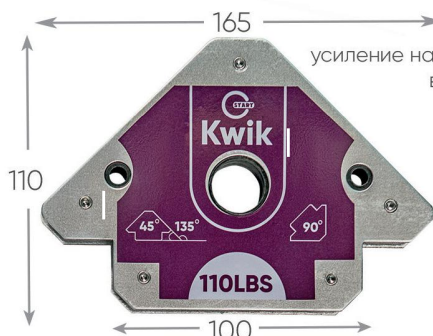

2

Двойная стенка обеспечивает более плотный контакт с изделием

3

Обновленная конструкция с пластиковым позиционированием обеспечивает безупречную точность углов

усилие на отрыв: **25** кг
вес: **0.393** кг

усилие на отрыв: **50** кг
вес: **0.870** кг

усилие на отрыв: **75** кг
вес: **1.350** кг