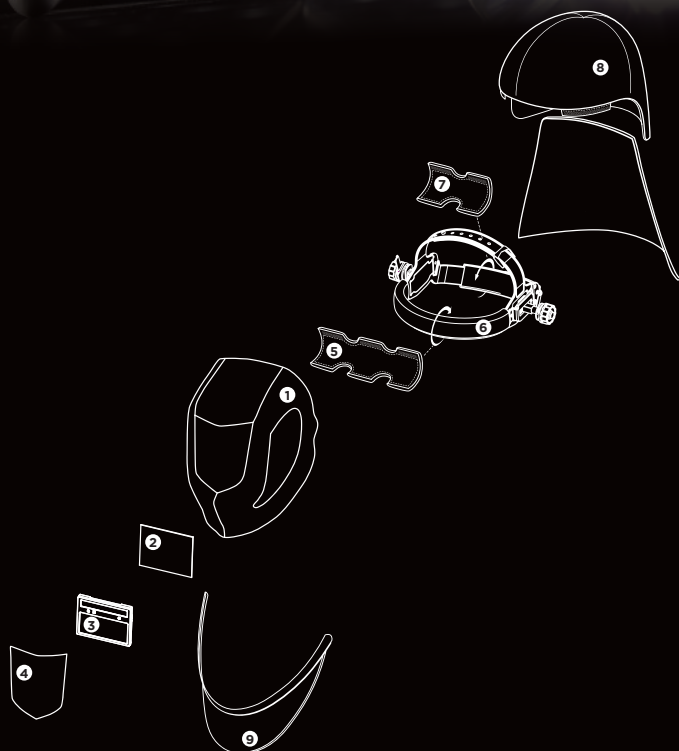

НЕБОЛЬШАЯ МАССА

Масса 495 г позволяет **neo p550** быть самой легкой сварочной маской с автозатемнением. Ее эргономичный дизайн минимизирует нагрузку на голову и шею, обеспечивая комфорт в течение всего рабочего дня.

СОВРЕМЕННАЯ ТЕХНОЛОГИЯ ЭНЕРГООБЕСПЕЧЕНИЯ

Новая энергоэффективная электроника с функцией глубокого сна позволяет **neo p550** работать около 3000 часов без смены элементов питания.

Маска	Артикул	Маска	Артикул
 Сварочная маска neo p550 чёрная	1007.000	 Сварочная маска neo p550 чёрная со строительной каской	1007.001
 Сварочная маска neo p550 зелёная	1007.011	 Сварочная маска neo p550 карбон	1007.073