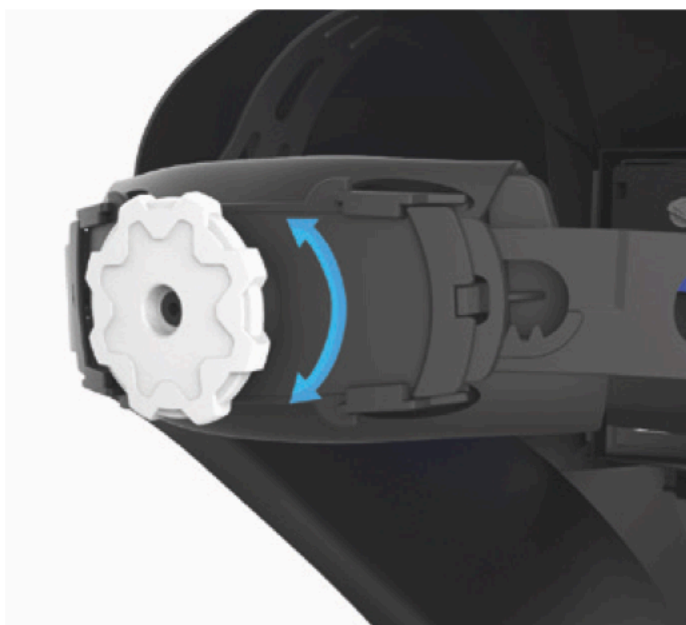

## НАГОЛОВНИК START ДЛЯ МАСКИ СВАРЩИКА

Схема сборки наголовника и его настройка под индивидуальные параметры

Мягкий затылочный обтюратор

# СВАРКАРУ.РФ

Регулировка лямки для обхвата головы

Трех ступенчатая регулировка расстояния от глаз до светофильтра

Плавная регулировка обхвата головы

Регулировка наклона для смены угла обзора