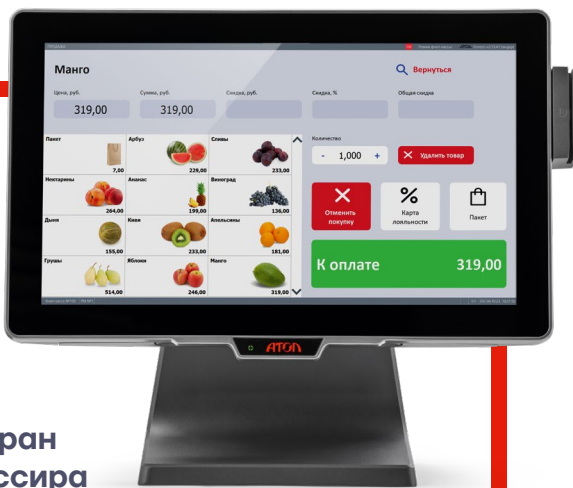

Frontol SELFIE

Самостоятельная оплата покупателем — легко!

Гибридная работа кассы

Экран
кассира

Экран
покупателя

Сканирование товара

Покупатель быстро сканирует товар или выбирает покупки из пик-листа и добавляет в корзину.

Не нужно нанимать в магазин дополнительный персонал или ставить несколько кассиров на смену.

Не нужно тратить время и деньги на поиск и обучение работников.

Переключайте кассу самообслуживания в обычный режим, если понадобилось рабочее место для кассира.

Frontol Selfie позволяет автоматизировать процессы самостоятельной регистрации и оплаты товаров покупателями в магазинах розничной торговли без участия или при минимальном участии сотрудников магазина, что позволяет:

- увеличить пропускную способность магазина, уменьшить очереди;
- оптимизировать расходы на персонал;
- расширить зоны продаж за счет размещения терминалов в различных точках контакта с покупателями;
- оптимизировать покупательские потоки в условиях пиков и провалов трафика;
- разделить потоки покупателей с небольшим количеством покупок и остальных;
- упростить выполнение противоэпидемических требований.