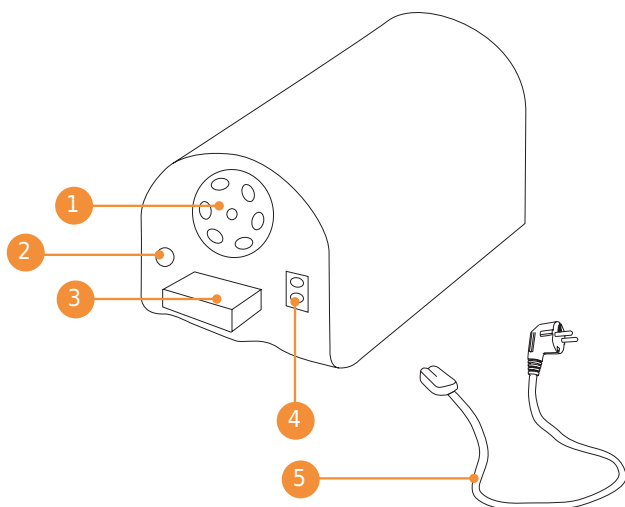

Вид сзади

1. Вытяжной вентилятор.
  Во избежание нагрева прибора во время дезинфекции работает вытяжной вентилятор.
2. Выключатель питания «ON/OFF».
3. Картридж для ароматизатора.
4. Сетевой разъем.
5. Сетевой шнур.

4. РАБОТА С ПРИБОРОМ

1. Подключите питание.
2. Включите кнопку «ON» на задней панели.
3. Медленно поместите наконечник или скейлер в прибор через силиконовую дверцу на глубину 7-8 см. Затем зелёный индикатор и UV-C лампа автоматически включаются на 13 секунд. После дезинфекции зелёный индикатор и UV-C лампа автоматически выключаются, зву-