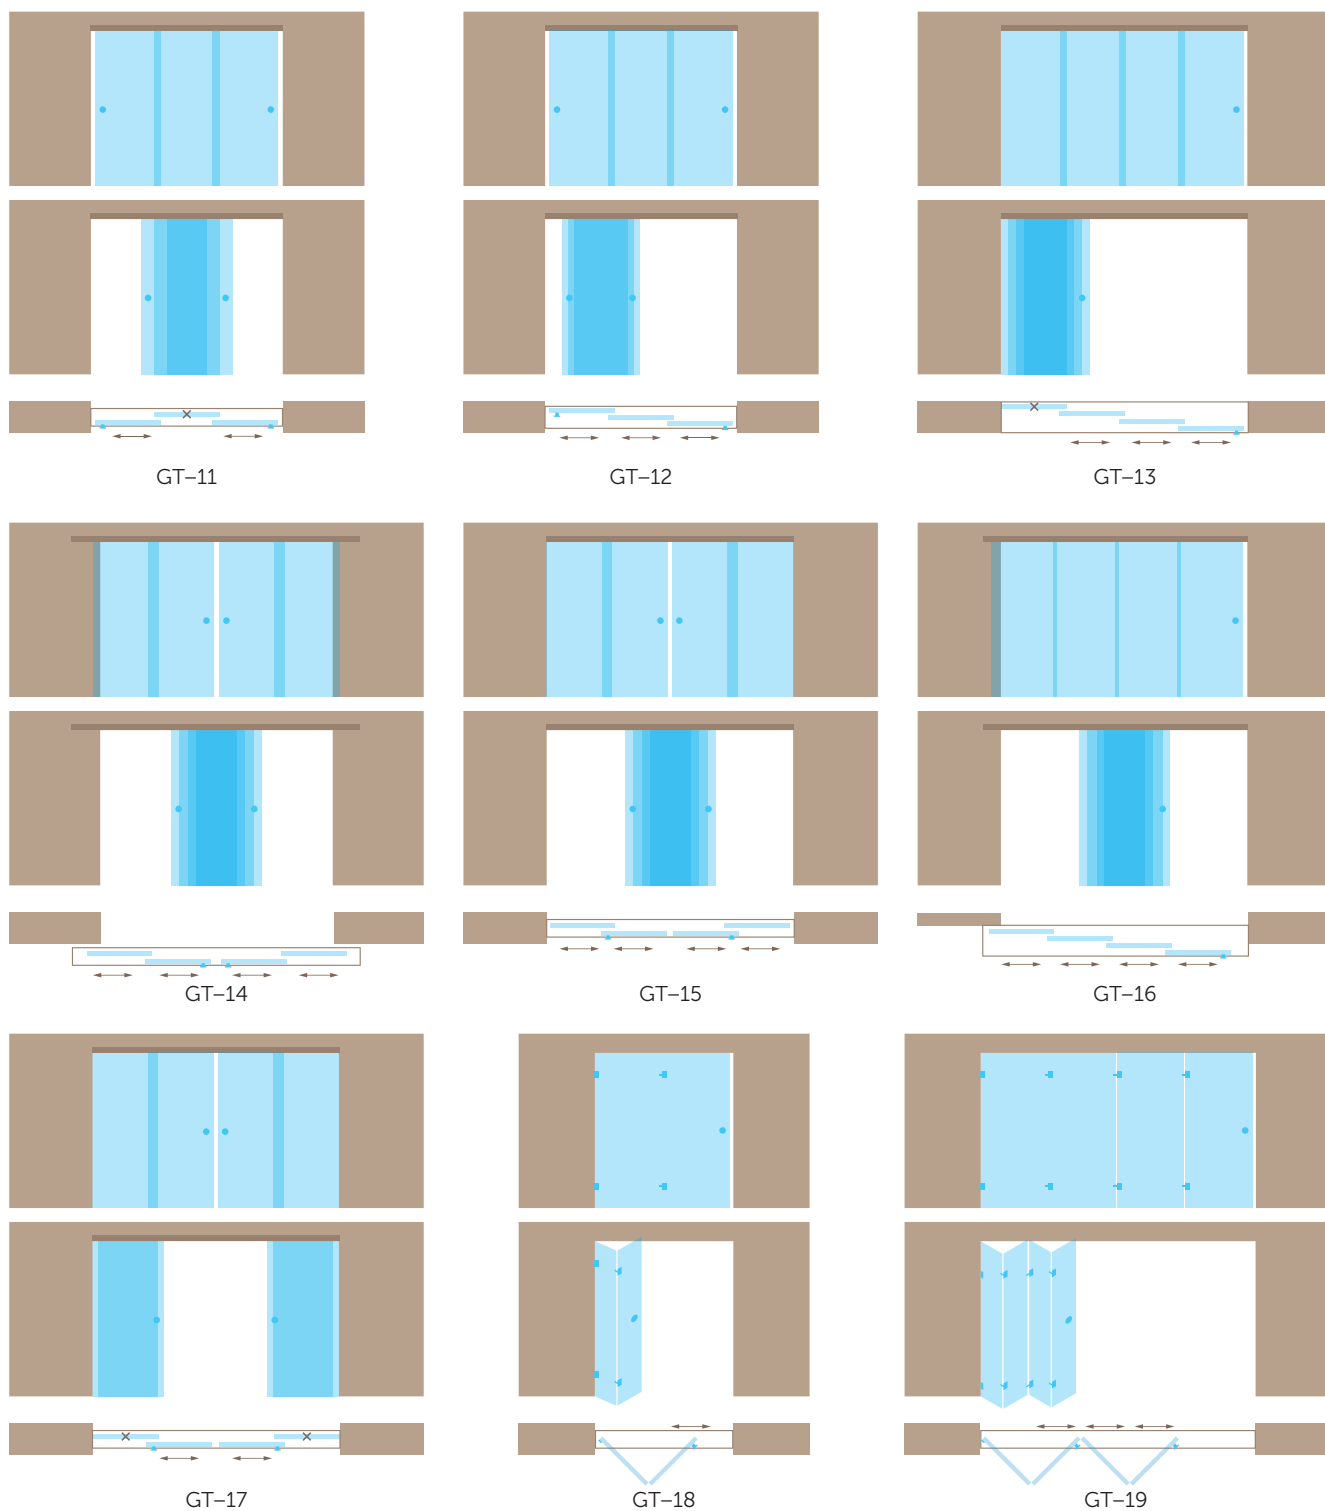

GLASSTODAY

ИННОВАЦИОННОЕ ОСТЕКЛЕНИЕ

+7 (926) 125 55 50
+7 (495) 123 46 57
mail@glasstoday.ru, glasstoday.ru

ТИПЫ ОТКРЫВАНИЯ РАЗДВИЖНЫХ ДВЕРЕЙ

Стеклянные раздвижные двери и перегородки Glass Porte выполнены на основе применения инновационных обработок стекла и широкого выбора фурнитуры от немецких, итальянских, польских и азиатских производителей.

Предложения нашей компании позволяют клиенту выбрать нестандартное решение для интерьера, определить индивидуальный габарит конструкции, толщину стекла или профилей, получить качественный сервис по замеру и монтажу продукта.

Смелые цветовые гаммы, матовые и фактурные стекла, фотопечать и рисунки выполненные гравировкой поверхности — самая дерзкая идея будет выполнена коллективом Glass Today уже сегодня.

Конструктивные особенности межкомнатных стеклянных перегородок внесут в ваш дом ощущение легкости и отсутствия границ, безопасность и изоляцию от шума, удобство и функциональность.