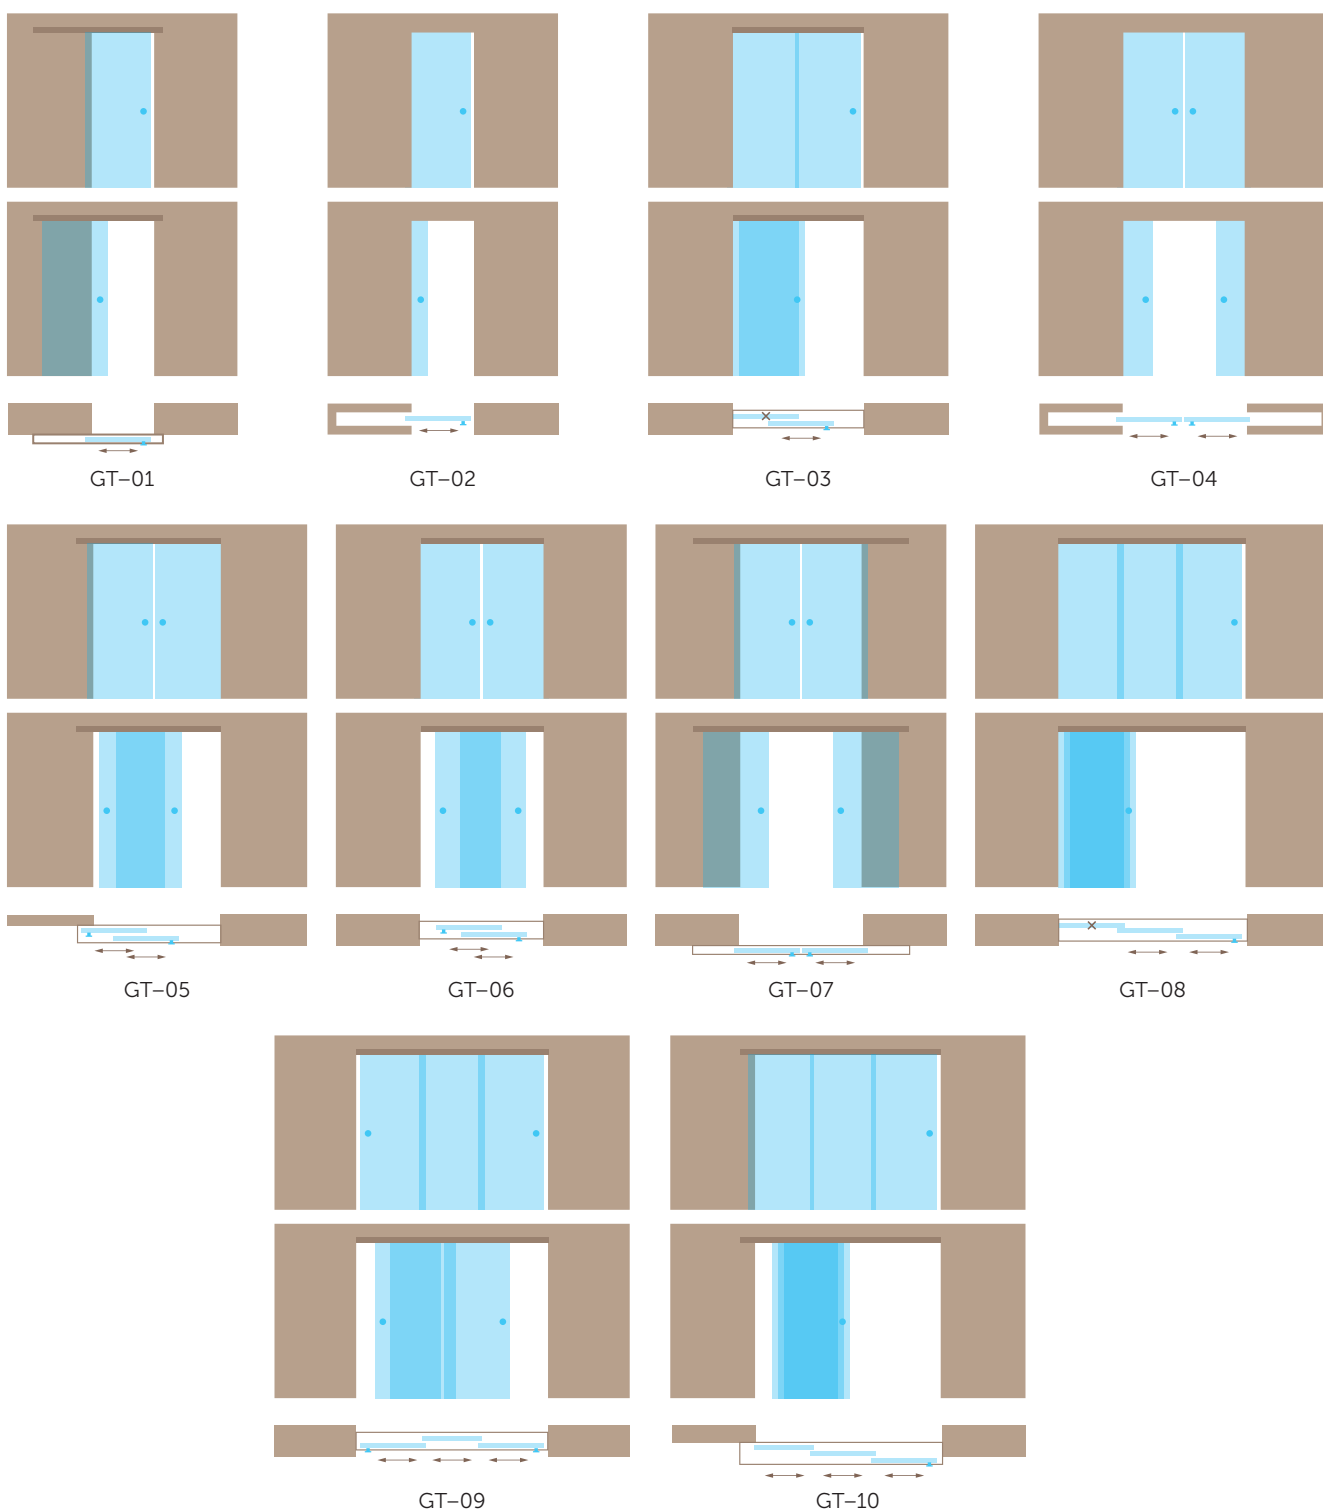

GLASSTODAY

ИННОВАЦИОННОЕ ОСТЕКЛЕНИЕ

+7 (926) 125 55 50
+7 (495) 123 46 57
mail@glasstoday.ru, glasstoday.ru

ТИПЫ ОТКРЫВАНИЯ РАЗДВИЖНЫХ ДВЕРЕЙ

Стеклянные раздвижные двери и перегородки Glass Porte выполнены на основе применения инновационных обработок стекла и широкого выбора фурнитуры от немецких, итальянских, польских и азиатских производителей.

Предложения нашей компании позволяют клиенту выбрать нестандартное решение для интерьера, определить индивидуальный габарит конструкции, толщину стекла или профилей, получить качественный сервис по замеру и монтажу продукта.

Смелые цветовые гаммы, матовые и фактурные стекла, фотопечать и рисунки выполненные гравировкой поверхности — самая дерзкая идея будет выполнена коллективом Glass Today уже сегодня.

Конструктивные особенности межкомнатных стеклянных перегородок внесут в ваш дом ощущение легкости и отсутствия границ, безопасность и изоляцию от шума, удобство и функциональность.