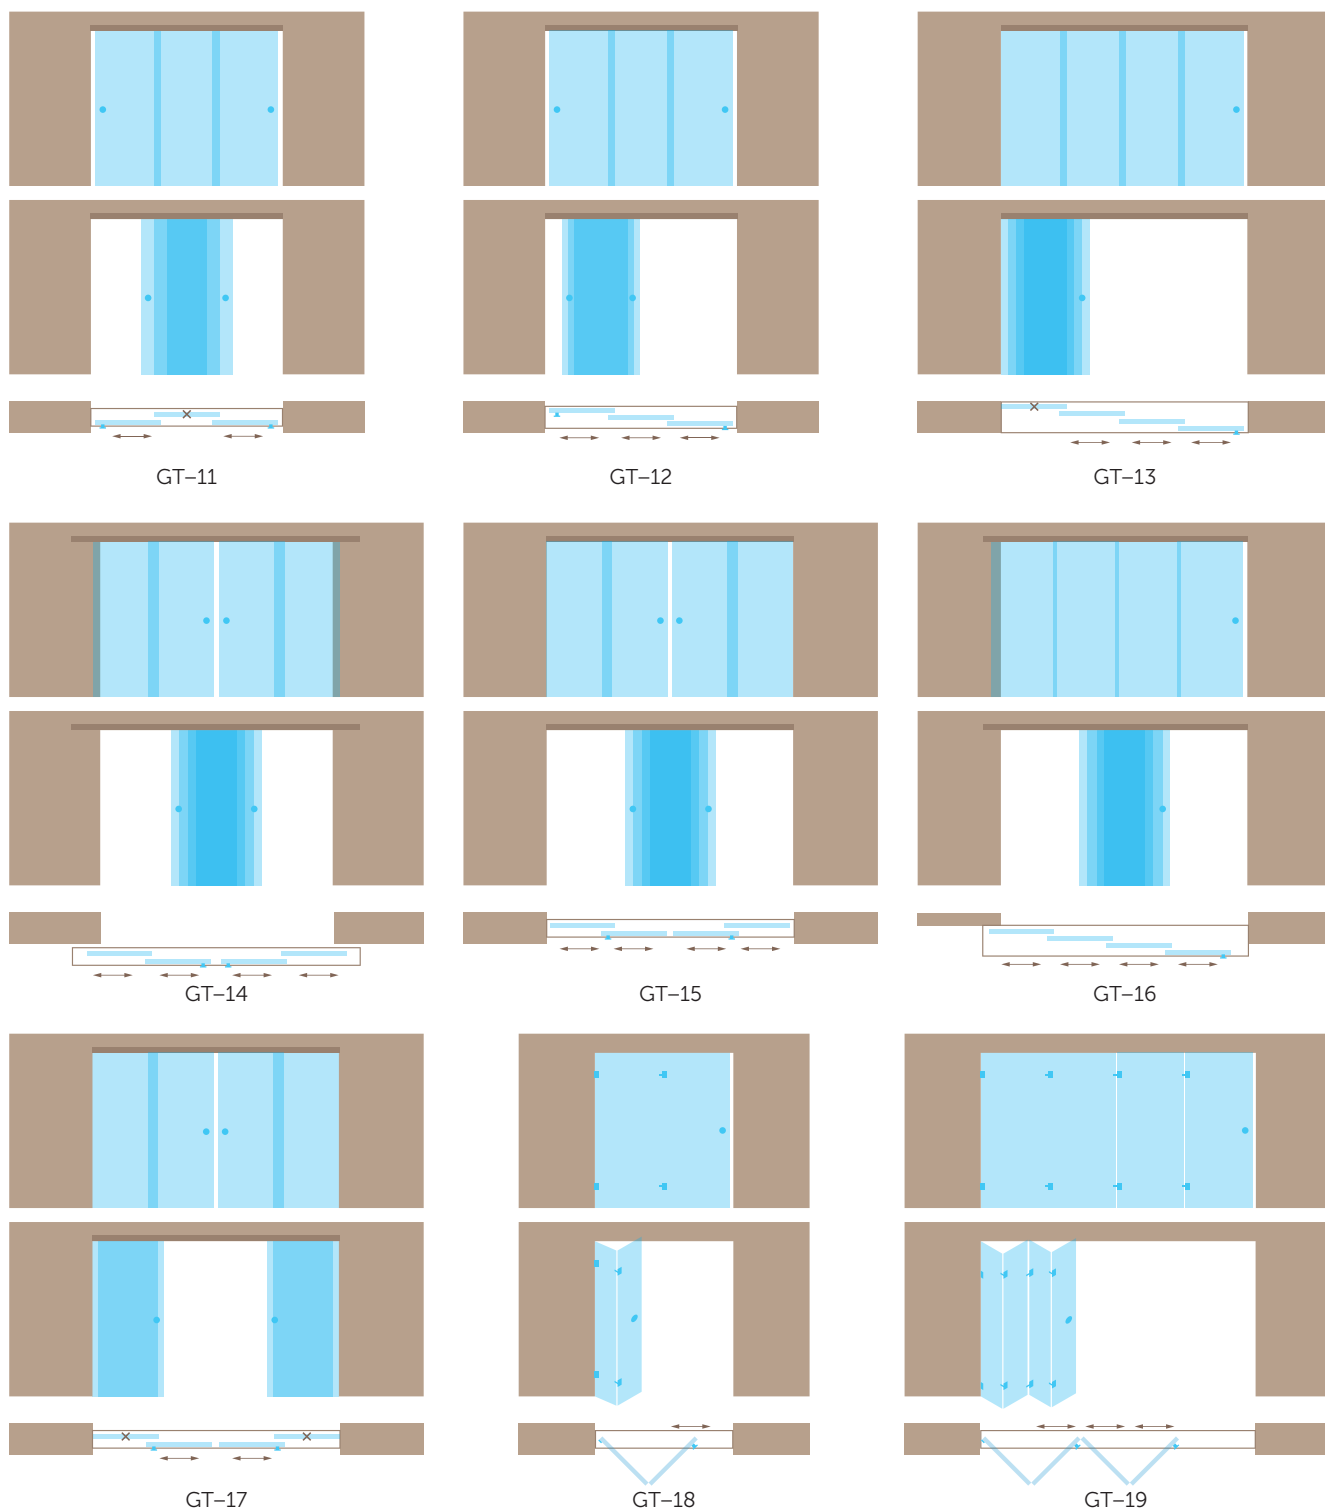

## ТИПЫ ОТКРЫВАНИЯ РАЗДВИЖНЫХ ДВЕРЕЙ

Стеклянные раздвижные двери и перегородки Glass Porte выполнены на основе применения инновационных обработок стекла и широкого выбора фурнитуры от немецких, итальянских, польских и азиатских производителей.