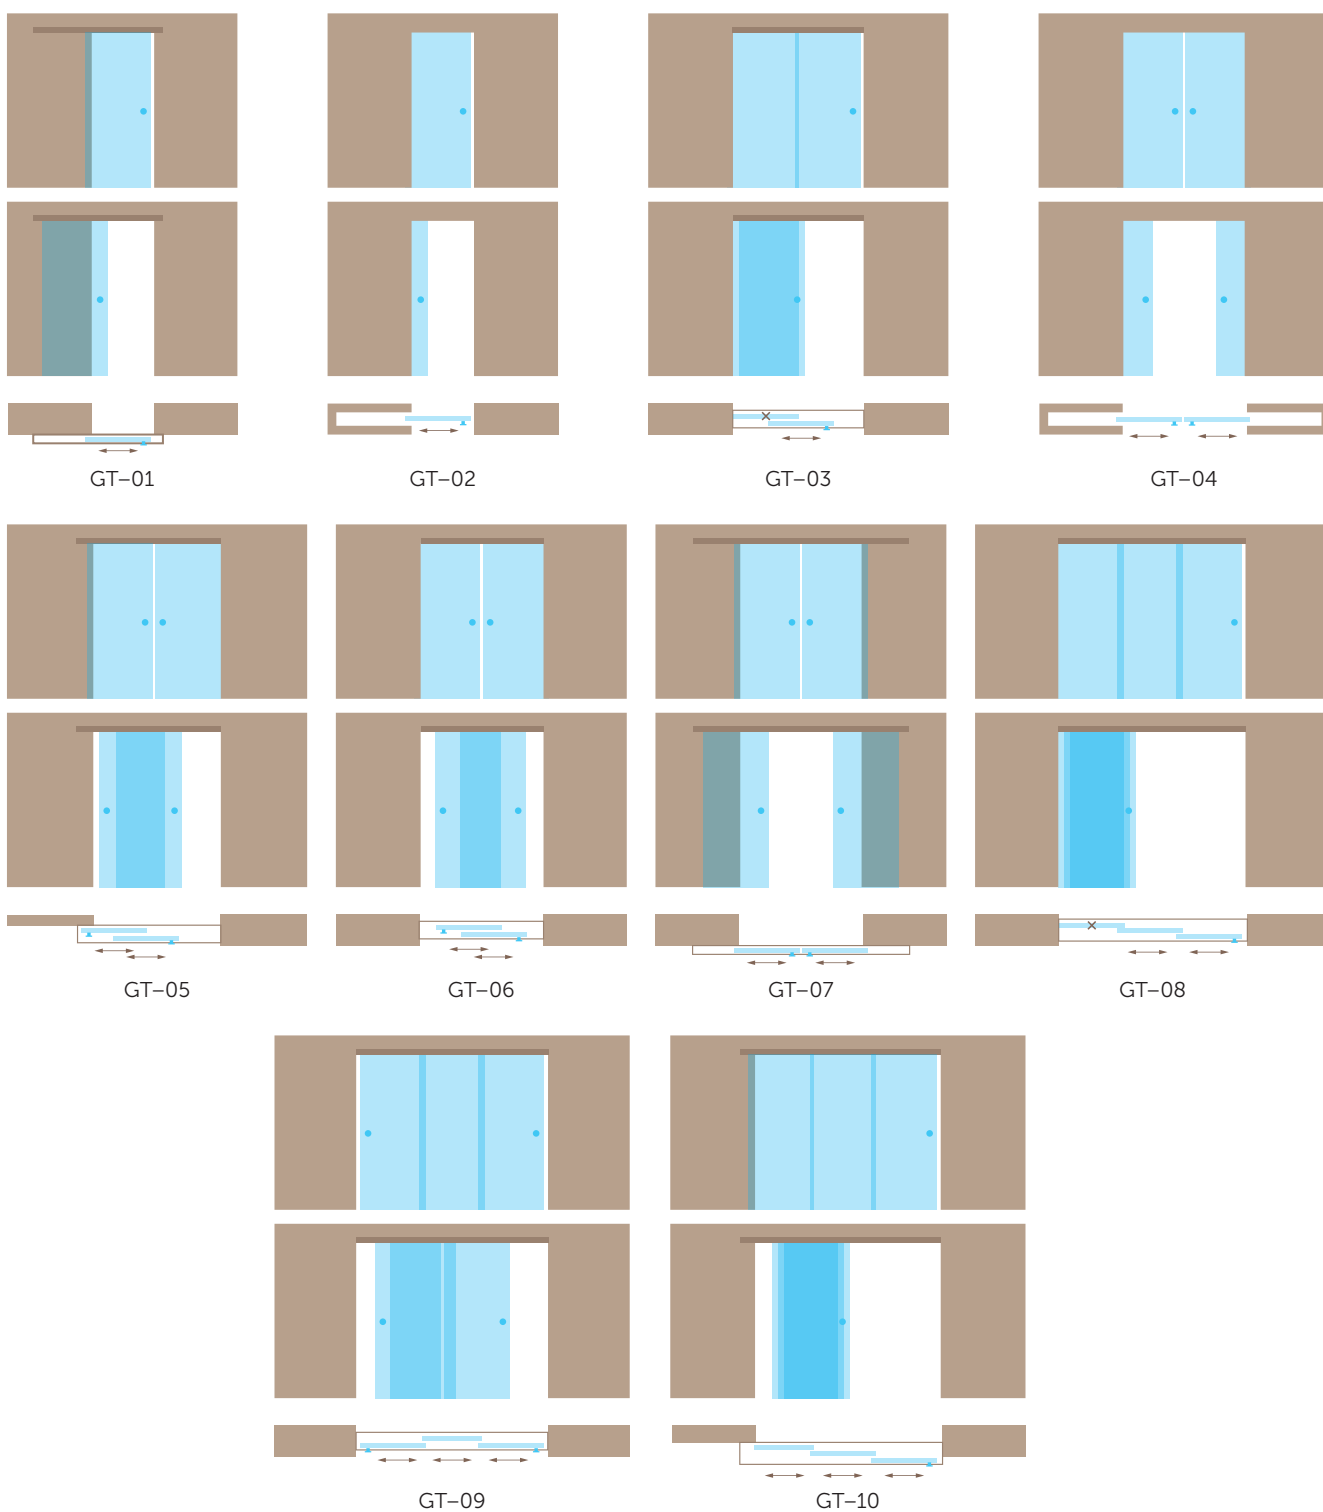

## ТИПЫ ОТКРЫВАНИЯ РАЗДВИЖНЫХ ДВЕРЕЙ

Стеклянные раздвижные двери и перегородки Glass Porte выполнены на основе применения инновационных обработок стекла и широкого выбора фурнитуры от немецких, итальянских, польских и азиатских производителей.

Предложения нашей компании позволяют клиенту выбрать нестандартное решение для интерьера, определить индивидуальный габарит конструкции, толщину стекла или профилей, получить качественный сервис по замеру и монтажу продукта.

Смелые цветовые гаммы, матовые и фактурные стекла, фотопечать и рисунки выполненные гравировкой поверхности — самая дерзкая идея будет выполнена коллективом Glass Today уже сегодня.

Конструктивные особенности межкомнатных стеклянных перегородок внесут в ваш дом ощущение легкости и отсутствия границ, безопасность и изоляцию от шума, удобство и функциональность.