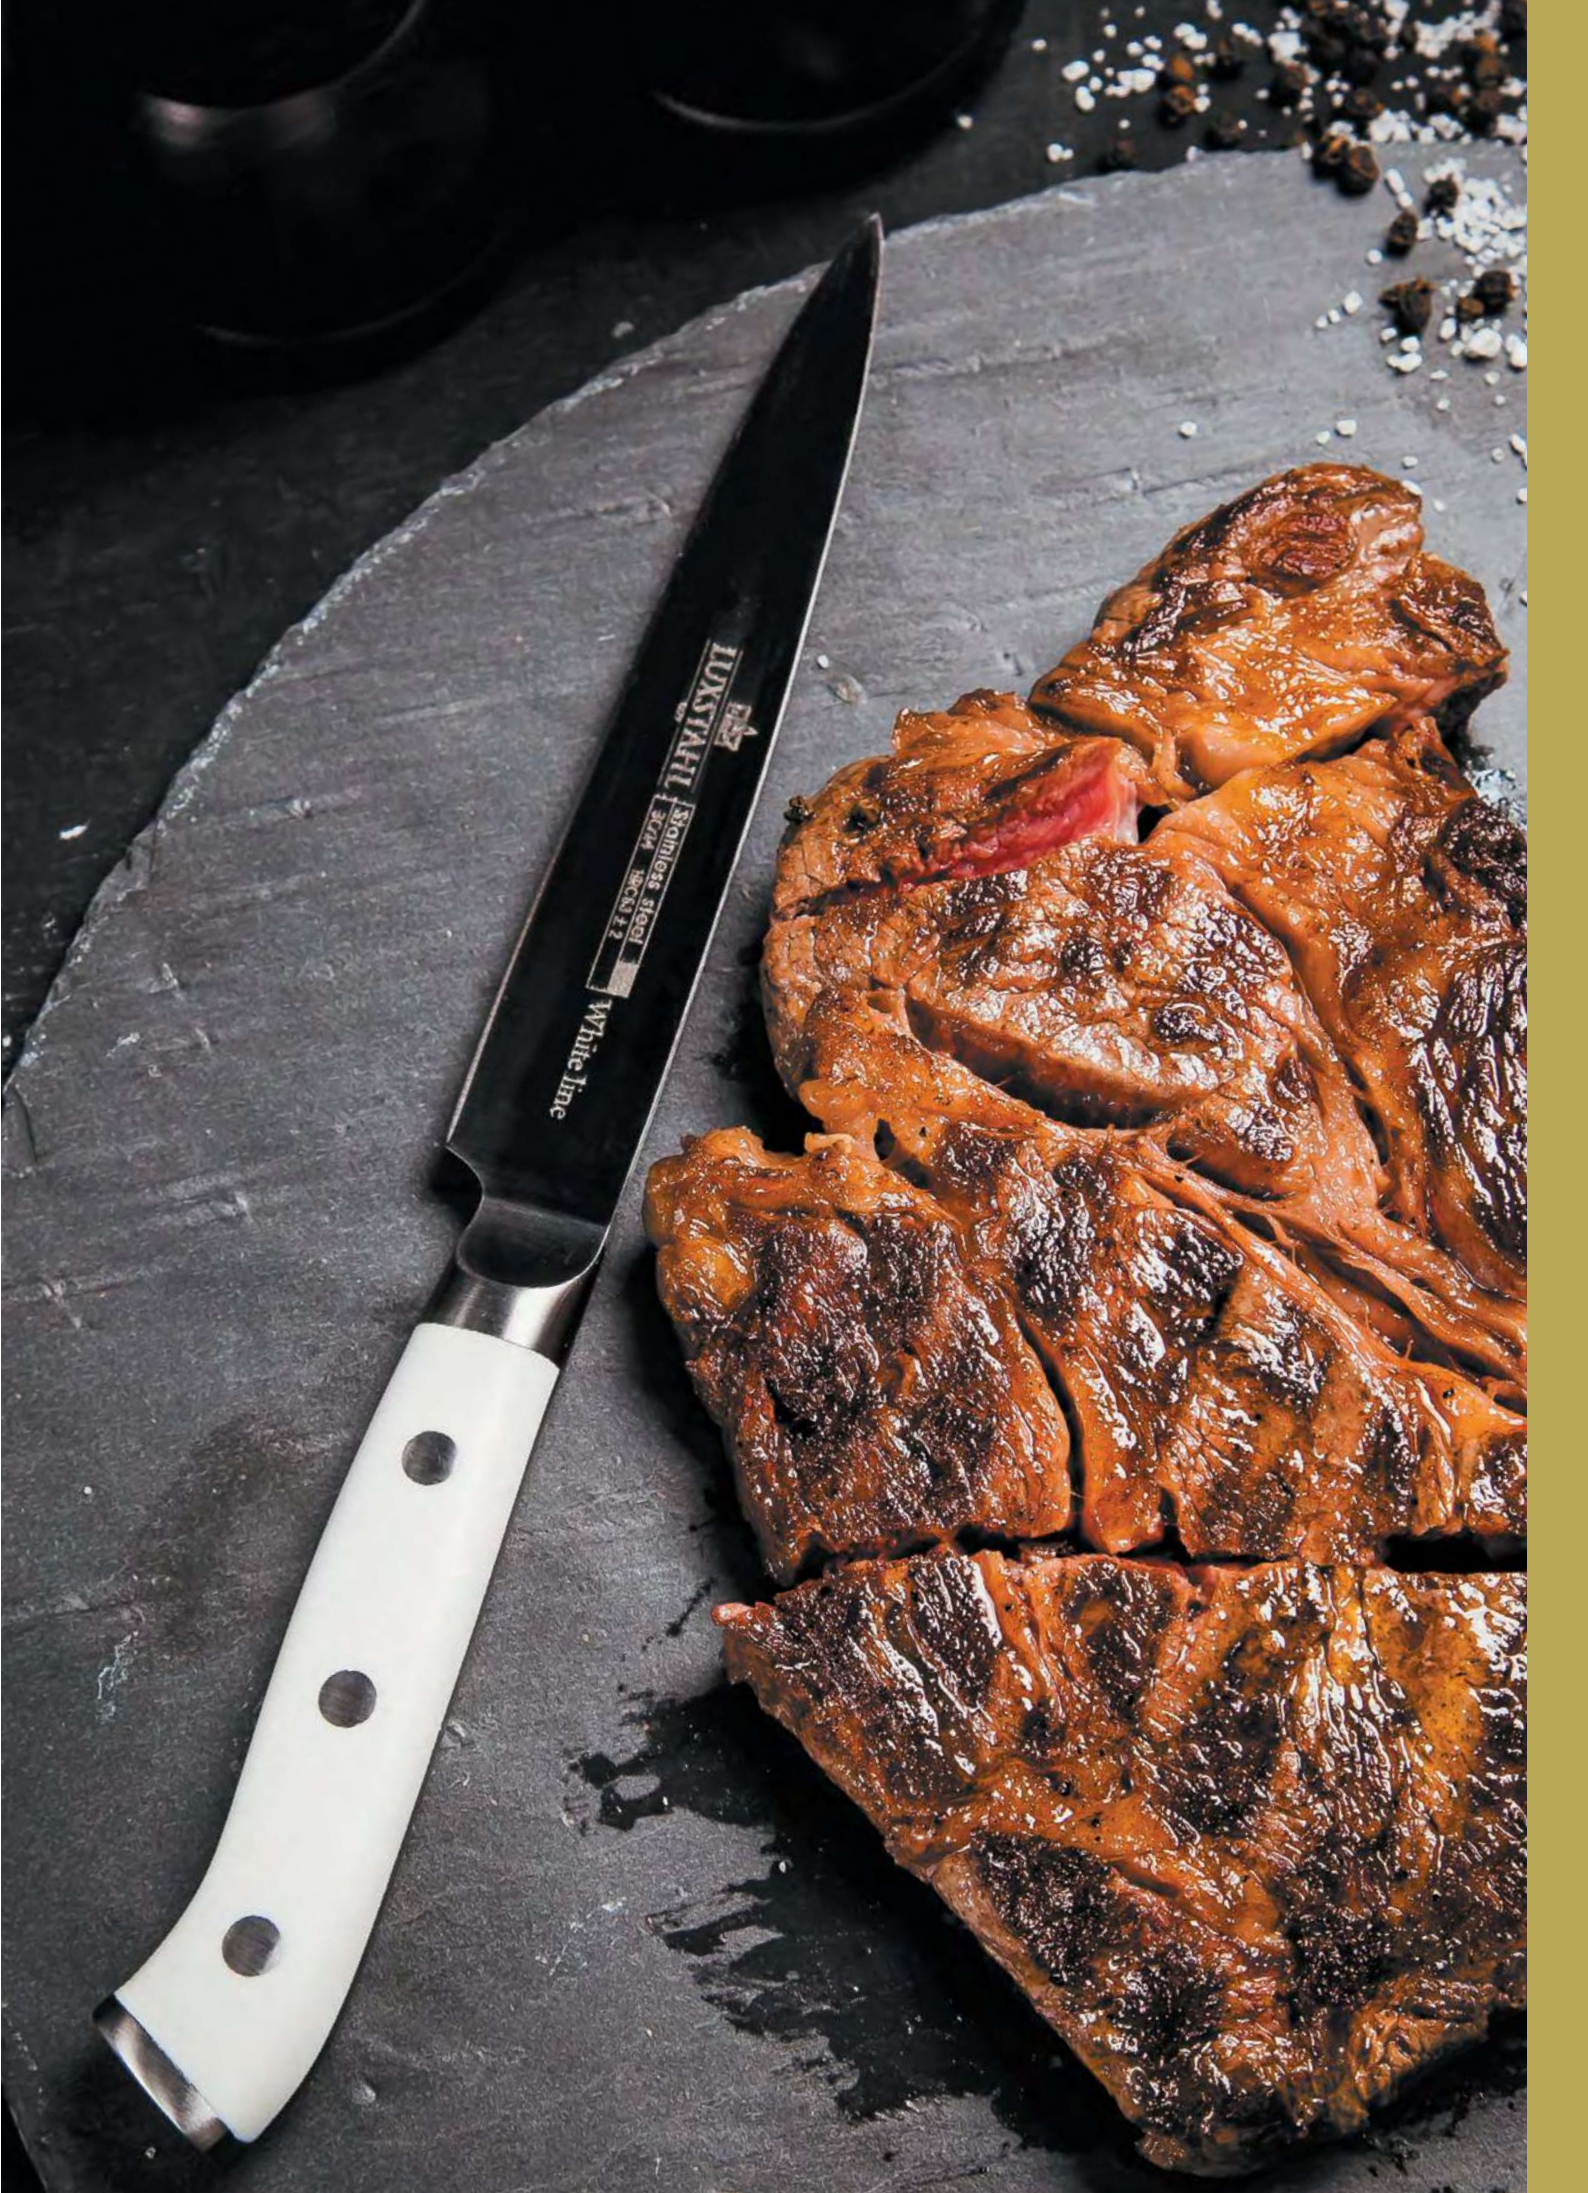

Нож универсальный
кт1019 125 мм

Нож универсальный
кт1018 145 мм
кт1017 200 мм

Нож поварской
кт1016 200 мм

Нож для хлеба
кт1015 225 мм

Нож для тонкой нарезки
кт1014 250 мм

LUXSTAHL
High Grade Steel
37/14
MADE IN GERMANY
White Line