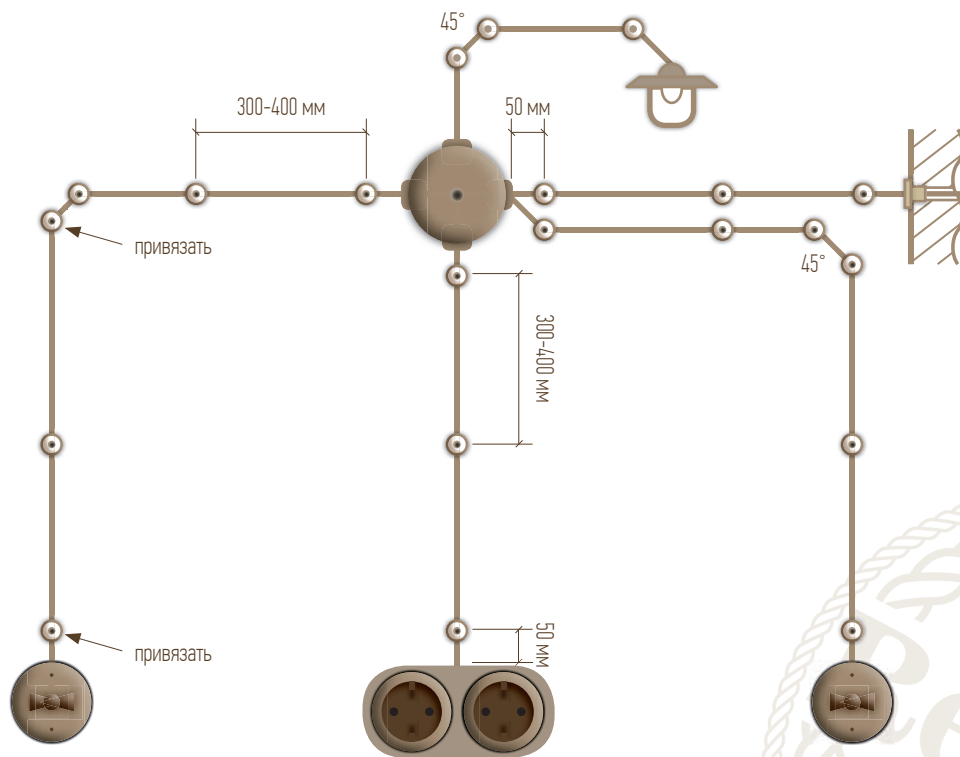

белый

золото

коричневый

мрамор

черный

Схема монтажа элементов наружной декоративной проводки

Rispetta il passato

Retrika

costruisci il futuro

Схема монтажа элементов наружной декоративной проводки

Ваш дилер:

www.retrika.ru
info@retrika.ru