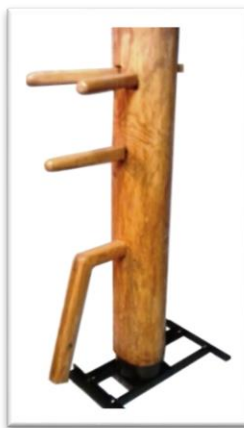

Наименование	Цена/руб
Манекен - опора "круг"	15 000

Фото

ДЕРЕВЯННЫЕ  
**Wing** **chun**  
МАНЕКЕНЫ

**ИП НИКОЛАЕВ ЕВ**

Email: wing.chun.61@mail.ru

тел. +7 904 982 6991

2022г.

Манекен - опора "рамка"	15 500
-------------------------	--------

Манекен - опора "крест"	15 500
-------------------------	--------

Манекен - рама (дерево) №1	17 000
-------------------------------	--------

Манекен - рама (дерево)  
№2

18 000

Манекен - рама (дерево)  
№3