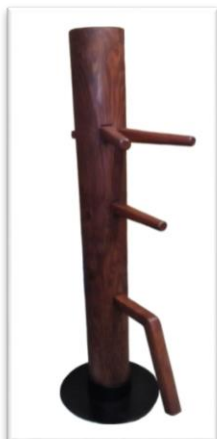

Наименование	Цена/руб
Манекен - опора "круг"	15 000

Фото

ДЕРЕВЯННЫЕ  
**Wing** **chun**  
МАНЕКЕНЫ

**ИП НИКОЛАЕВ ЕВ**

Email: wing.chun.61@mail.ru

тел. +7 904 982 6991

2022г.

Манекен - опора "рамка"	15 500
-------------------------	--------

Манекен - опора "крест"	15 500
-------------------------	--------

Манекен - рама (дерево) №1	17 000
-------------------------------	--------

Манекен - рама (дерево)  
№2

18 000

Манекен - рама (дерево)  
№3

6 500

Тренажёр - "пять столбов"

8 500

Подушка - канат лён 1шт.

1 500

Руки манекена усиленные  
1 шт.

2 000