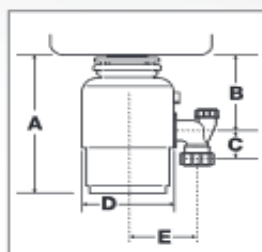

уровень системы измельчения	1
объем дробильной камеры, л	0,98
общая высота, мм	318
ширина, мм	185
срок гарантии	6
комплект поставки	
пневмокнопка (Matt black, Chrome, Bs)	есть
система быстрого монтажа Quick Lock	есть
премиум стоппер из нержавеющей стали с крышкой	есть
подключение к посудомоечной машине	есть
Потребление воды	4 л/чел
дополнительная информация	
упаковка	индивидуальная коробка
вес упаковки	8,2 кг
код товара	79015T-ISE
код EAN 13	0 50375024101

Dimensions (mm)

Model BW4			
A	318	D	185
B	168	E	131
C	64		