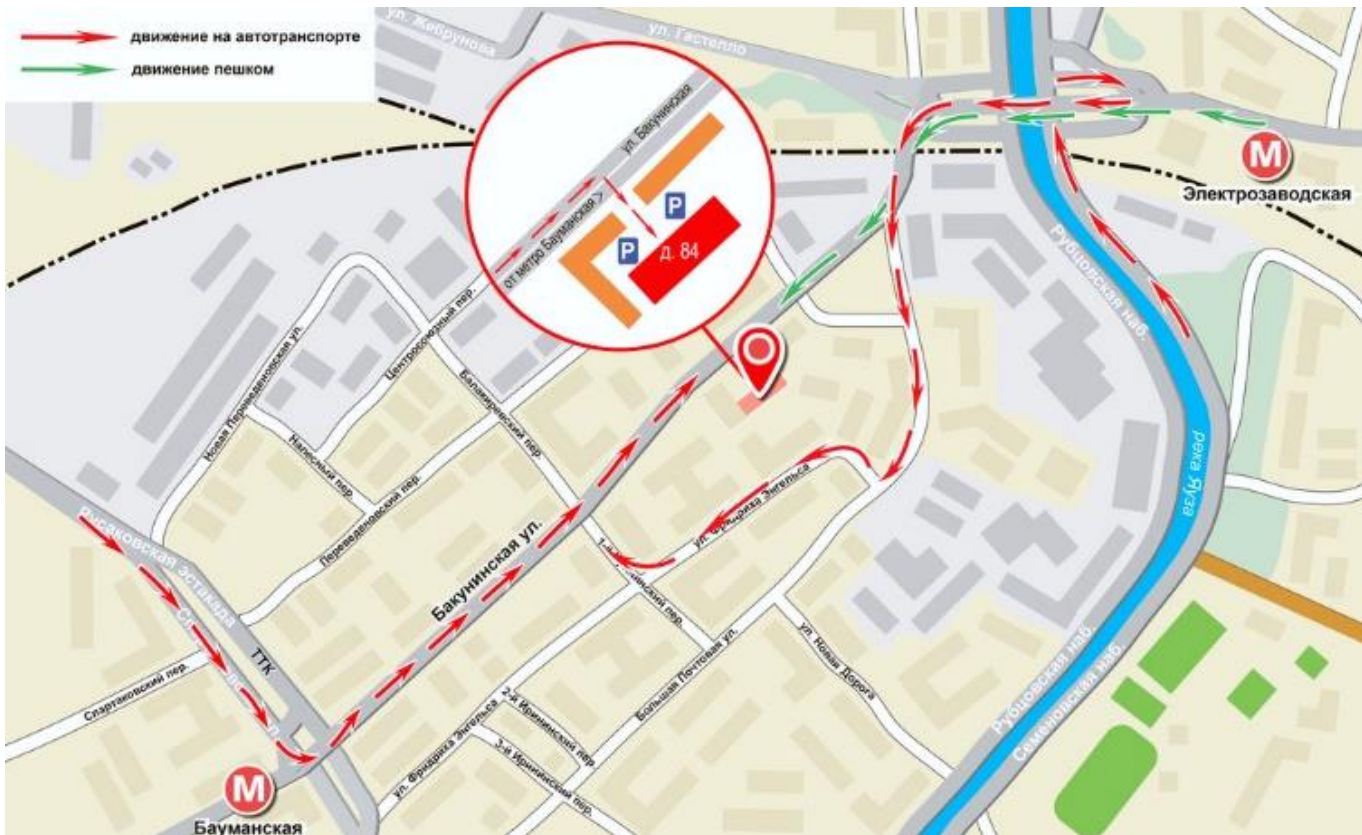

СХЕМА ПРОЕЗДА

Москва, Ул. Фридриха Энгельса д.75 стр.21, этаж 6, офис 615
(заезд и вход с ул. Бакуинская), БЦ "ИТКОЛ"

+7 (495) 374-86-82
+7 (495) 723-11-63

Режим работы

понедельник - пятница	09.00 - 18.00
выходные и праздничные дни	по предварительной договоренности

Мы позаботились обо всех клиентах, планирующих приехать в офис/шоу-рум на автомобиле, и забронировали места на охраняемой парковке рядом со входом в бизнес-центр. Чтобы попасть на территорию бизнес-центра необходимо заранее сообщить ориентировочное время приезда +7 (495) 723-11-63. На въезде на территорию БЦ необходимо будет сообщить, что Вы едете в офис "ГлобалМаркет, номер офиса 615". Далее можете припарковаться на любом свободном месте.