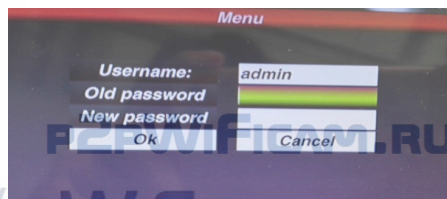

ОПИСАНИЕ И НАЗНАЧЕНИЕ

Предназначен для мониторинга и контроля за большим количеством камер. Может устанавливаться на постах охраны для быстрого реагирования на возникающие ситуации.

5" дисплей, HDMI выход с поддержкой разрешения FullHD (1920x1080) и возможность подключения «мыши», позволяют настроить скоростные PTZ IP камеры, IP камеры с моторизованным объективом и осуществить первичную настройку IP камер с вариофокальным или фиксированным объективом.

**FOR PUBLIC
RELEASE**

ТИПОВАЯ СХЕМА ПОДКЛЮЧЕНИЯ

Включение пульта и вход в меню.

Включите пульт выключателем на задней стенке. После включения пульта через 60 сек появится окно:

Управление меню осуществляется с помощью джойстика и кнопок клавиатуры а также с помощью USB мыши. Пароль по умолчанию: 123456, после ввода пароля нажмите кнопку Menu, затем нажмите для подтверждения Enter.