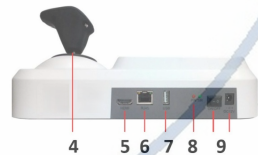

УСТАНОВКА И ИСПОЛЬЗОВАНИЕ

После распаковки необходимо произвести осмотр устройства. Убедитесь в отсутствии механических повреждений. Перед установкой и подключением пульта отключите питание. Для подключения пульта к сети питания используйте блок питания DC12V. Произведите подключение пульта к локальной сети согласно схеме. Подключите питание к соответствующему разъему.

**FOR PUBLIC
RELEASE**