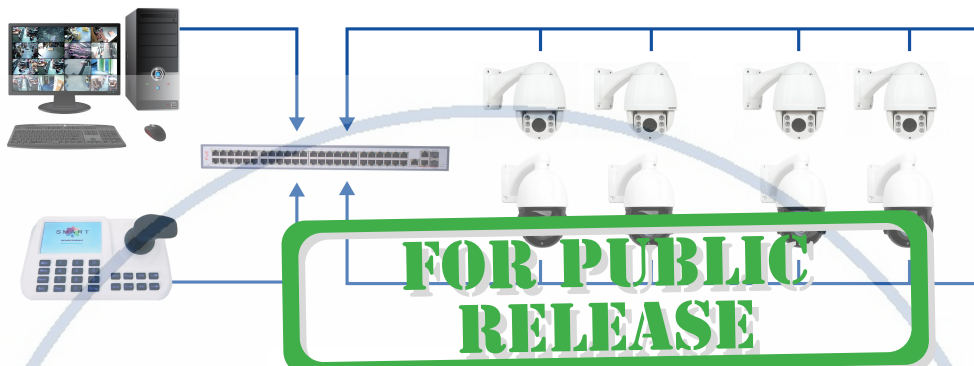

ОПИСАНИЕ И НАЗНАЧЕНИЕ

Предназначен для мониторинга и контроля за большим количеством камер. Может устанавливаться на постах охраны для быстрого реагирования на возникающие ситуации.

5" дисплей, HDMI выход с поддержкой разрешения FullHD (1920x1080) и возможность подключения «мыши», позволяют настроить скоростные PTZ IP камеры, IP камеры с моторизованным объективом и осуществить первичную настройку IP камер с вариофокальным или фиксированным объективом.

КОМПЛЕКТАЦИЯ

1. Пульт PTZ IP CO-L3DXv3: 1шт;
2. Блок питания: 12В / 2А;
3. Паспорт: 1шт;
4. Транспортная упаковка: 1шт.

ОПИСАНИЕ ЭЛЕМЕНТОВ УСТРОЙСТВА

1. Функциональные кнопки;
2. Кнопки ввода номеров PTZ;
3. Кнопки управления PTZ;
4. Джойстик;
5. Порт HDMI;
6. Порт RJ45;
7. Порт USB;
8. Индикатор питания;
9. Разъём питания DC12V.

УСТАНОВКА И ИСПОЛЬЗОВАНИЕ

После распаковки необходимо произвести осмотр устройства. Убедитесь в отсутствии механических повреждений. Перед установкой и подключением пульта отключите питание. Для подключения пульта к сети питания используйте блок питания DC12V. Произведите подключение пульта к локальной сети согласно схеме. Подключите питание к соответствующему разъему.

**FOR PUBLIC
RELEASE**

ТИПОВАЯ СХЕМА ПОДКЛЮЧЕНИЯ

Включение пульта и вход в меню.

Включите пульт выключателем на задней стенке. После включения пульта через 60 сек появится окно:

Управление меню осуществляется с помощью джойстика и кнопок клавиатуры а также с помощью USB мыши. Пароль по умолчанию: 123456, после ввода пароля нажмите кнопку Menu, затем нажмите для подтверждения Enter.