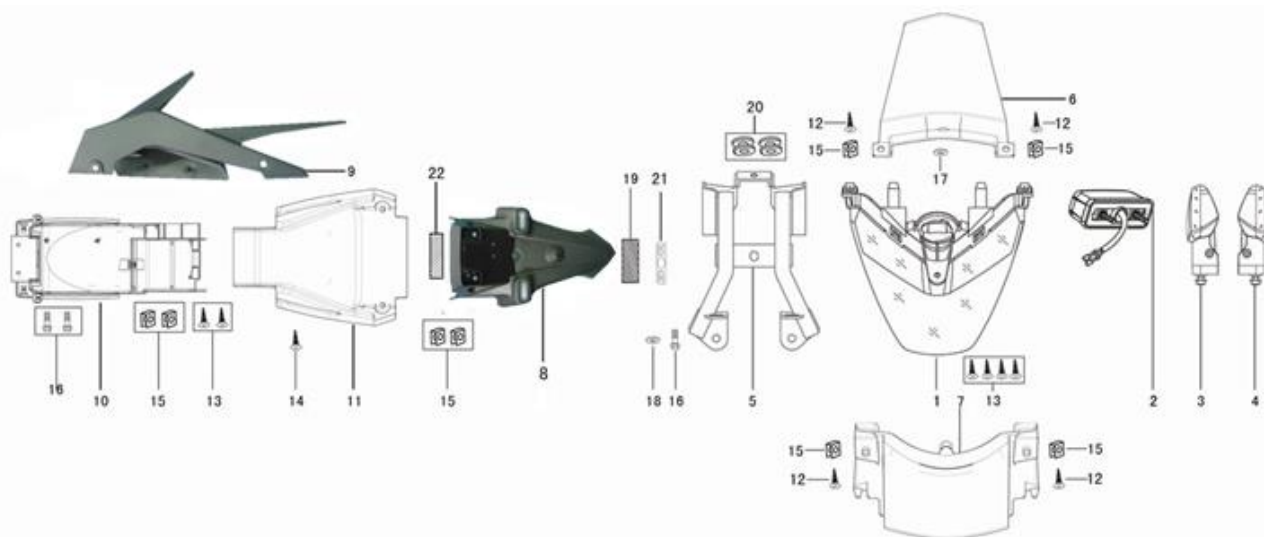

15. Задний фонарь, поворотники

№	Код	Артикул	Наименование	Кол-во
1	R0000086229	SKY1066	SKY1066 Задний фонарь	1
2	R0000086230	SKY1067	SKY1067 Фонарь подсветки номера	1
3	R0000086233	SKY1070	SKY1070 Указатель поворота задний левый	1
4	R0000086234	SKY1071	SKY1071 Указатель поворота задний правый	1
5	R0000086237	SKY1074	SKY1074 Кронштейн заднего фонаря	1
6	R0000086298	SKY1135	SKY1135 Облицовка задняя верхняя	1
7	R0000086293	SKY1130	SKY1130 Облицовка задняя нижняя	1
8	R0000086303	SKY1140	SKY1140 Заднее крыло	1
9	R0000086300	SKY1137	SKY1137 Защита заднего колеса	1
10	R0000086301	SKY1138	SKY1138 Передняя часть заднего крыла	1
11	R0000086302	SKY1139	SKY1139 Средняя часть заднего крыла	1
12	R0000076635	MS42-013	MS42-013 Шуруп ST4,2x13	4
13	R0000068970	MS48-013	MS48-013 Шуруп ST4,8x13	6
14	R0000068839	MS42-010	MS42-010 Шуруп ST4,2x10	2
15	R0000068952	MK42-000	MK42-000 Клипса M4,2	8
16	R0000068933	MB06-016	MB06-016 Болт M6x16	3
17	R0000068959	MH05-000	MH05-000 Шайба M5	1
18	R0000068960	MH06-000	MH06-000 Шайба M6	1
19	R0000069003	Y0018	Y0018 Светоотражатель прямоугольный	1