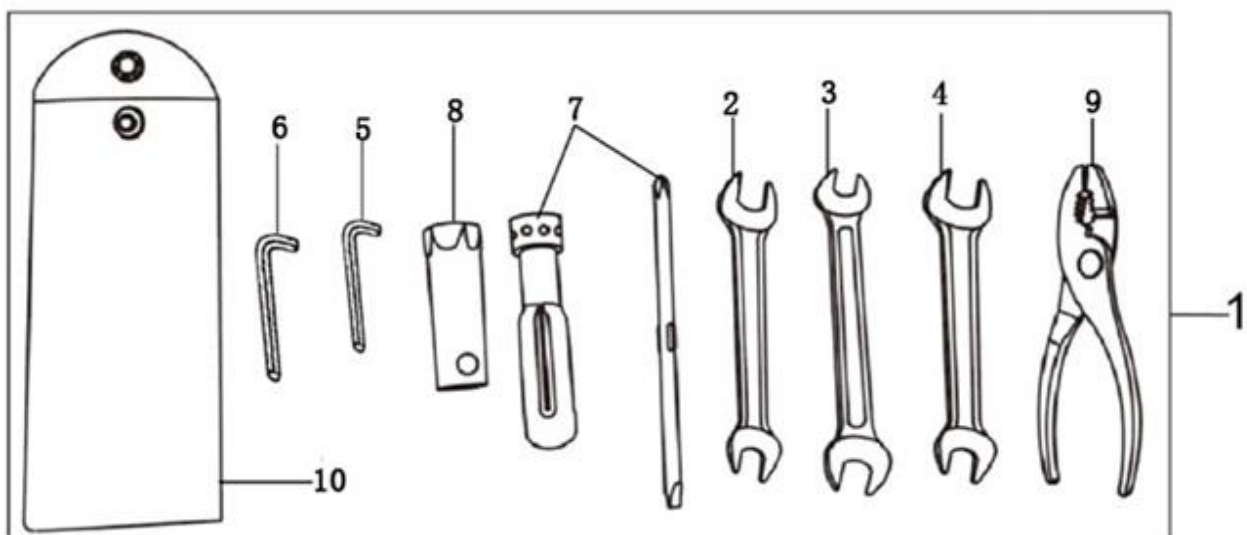

21. Инструмент

№	Код	Артикул	Наименование	Кол-во
1	R0000075983	Y0135	Y0135 Набор инструментов Тип 2 (мотоцикл)	1