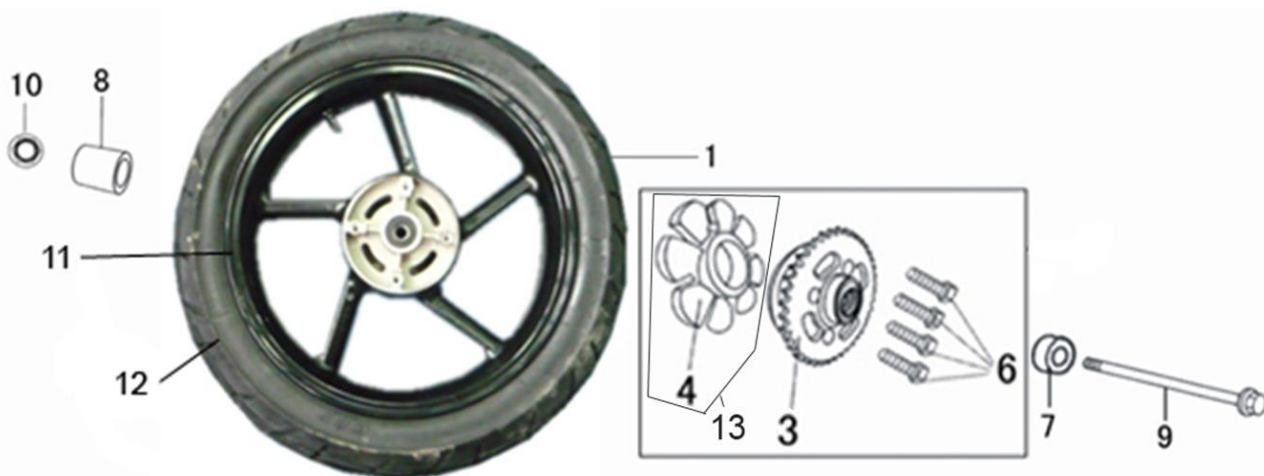

11. Заднее колесо

№	Код	Артикул	Наименование	Кол-во
1	R0000089172	SKY1178	SKY1178 Колесо заднее в сборе	1
3	R0000086213	SKY1050	SKY1050 Привод заднего колеса в сборе	1
4	R0000086214	SKY1051	SKY1051 Демпферная резинка	4
5	R0000086215	SKY1052	SKY1052 Привод заднего колеса	1
6	R0000068939	MB08-030	MB08-030 Болт M8x30	4
7	R0000086217	SKY1054	SKY1054 Втулка заднего колеса левая	1
8	R0000086218	SKY1055	SKY1055 Втулка заднего колеса правая	1
9	R0000086219	SKY1056	SKY1056 Ось заднего колеса	1
10	R0000075935	MG14-000	MG14-000 Гайка M14	1
11	R0000086211	SKY1048	SKY1048 Диск задний	1
12	R0000086212	SKY1049	SKY1049 Покрышка задняя (RC250CS) 140/60-17	1