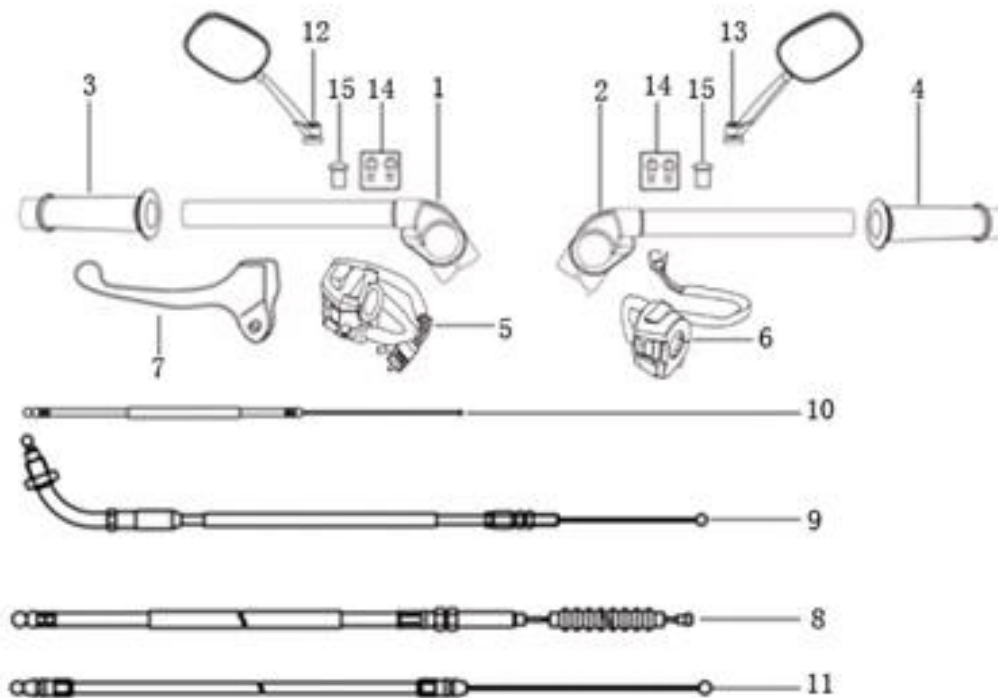

3. Глушитель

№	Код	Артикул	Наименование	Кол-во
1	R0000086165	SKY1002	SKY1002 Глушитель в сборе	1
2	R0000071867	MG08-000	MG08-000 Гайка М8	2
3	R0000076198	MB08-016	MB08-016 Болт М8х16	1
4	R0000068941	MB08-040	MB08-040 Болт М8х40	1
5	R0000071867	MG08-000	MG08-000 Гайка М8	1

5. Руль

№	Код	Артикул	Наименование	Кол-во
1	R0000086171	SKY1008	SKY1008 Левая половинка руля	1
2	R0000086172	SKY1009	SKY1009 Правая половинка руля	1
3	R0000086173	SKY1010	SKY1010 Левая ручка	1
4	R0000086174	SKY1011	SKY1011 Ручка газа	1
5	R0000086175	SKY1012	SKY1012 Левый блок переключателей	1
6	R0000086176	SKY1013	SKY1013 Правый блок переключателей	1
7	R0000086178	SKY1015	SKY1015 Рычаг сцепления	1
8	R0000086179	SKY1016	SKY1016 Трос сцепления	1
9	R0000086180	SKY1017	SKY1017 Трос газа	1
10	R0000086181	SKY1018	SKY1018 Трос воздушной заслонки	1
11	R0000086182	SKY1019	SKY1019 Трос сидения замка	1
12	R0000086183	SKY1020	SKY1020 Зеркало левое	1
13	R0000086184	SKY1021	SKY1021 Зеркало правое	1
14	R0000072541	MV06-020	MV06-020 Винт М6х20	4
15	R0000086187	SKY1024	SKY1024 Заглушка резиновая	2