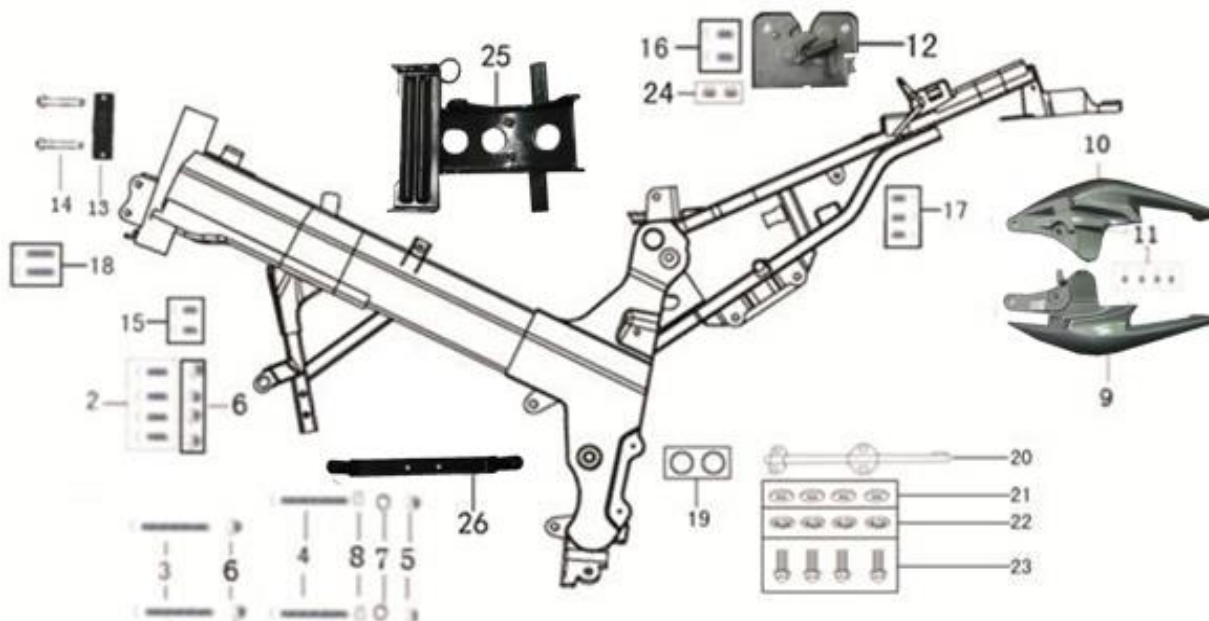

4. Рама

№	Код	Артикул	Наименование	Кол-во
1	R0000086167	SKY1004	SKY1004 Рама	1
2	R0000068923	MB08-045	MB08-045 Болт М8х45	4
3	R0000075980	MB08-095	MB08-095 Болт М8х95	2
4	R0000075982	MB10-115	MB10-115 Болт М10х115	2
5	R0000068967	MG10-000	MG10-000 Гайка М10	2
6	R0000071867	MG08-000	MG08-000 Гайка М8	6
7	R0000072759	MH00-010	MH00-010 Шайба гроверная М10	2
8	R0000072740	MH10-000	MH10-000 Шайба М10	2
9	R0000086168	SKY1005	SKY1005 Ручка пассажира левая	1
10	R0000086169	SKY1006	SKY1006 Ручка пассажира правая	1
11	R0000072774	MB08-020	MB08-020 Болт М8х20	4
12	R0000086268	SKY1105	SKY1105 Замок сиденья	1
13	R0000069027	Y0038	Y0038 Алюминиевая табличка	1
14	R0000068950	MZ32-009	MZ32-009 Заклепка 3,2х9	2
15	R0000068932	MB06-012	MB06-012 Болт М6х12	2
16	R0000068933	MB06-016	MB06-016 Болт М6х16	2
17	R0000068933	MB06-016	MB06-016 Болт М6х16	3
18	R0000068942	MB08-035	MB08-035 Болт М8х35	2
19	R0000089168	SKY1174	SKY1174 Втулка резиновая 10х20х8	2
20	R0000089004	SKY1163	SKY1163 Кронштейн ограничения кик-стартера	1
21	R0000071941	MH00-008	MH00-008 Шайба гравер М8	4
22	R0000068961	MH08-000	MH08-000 Шайба М8	4
23	R0000072774	MB08-020	MB08-020 Болт М8х20	4
24	R0000068953	MG06-000	MG06-000 Гайка М6	2
25	R0000088998	SKY1158	SKY1158 Кронштейн двигателя передний	1
26	R0000088999	SKY1159	SKY1159 Кронштейн передний нижний	1