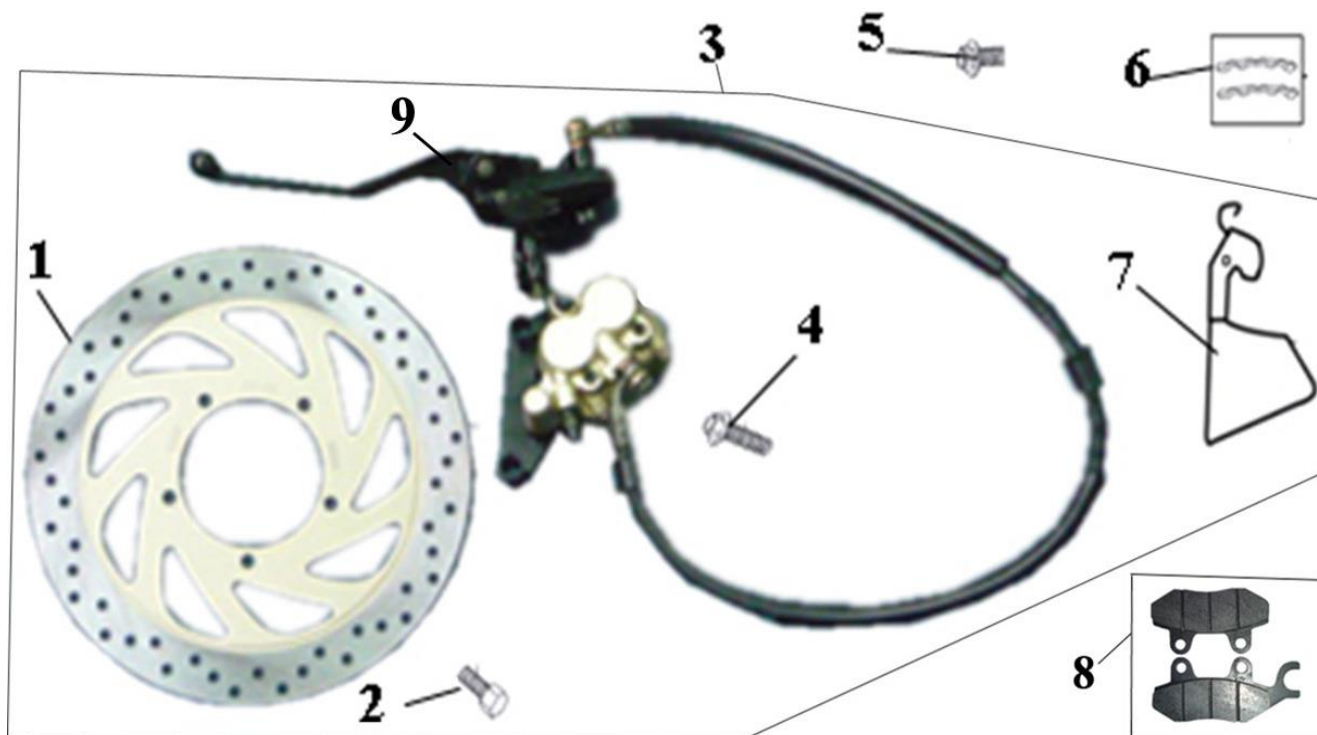

12. Передний тормозной механизм

№	Код	Артикул	Наименование	Кол-во
1	R0000089173	SKY1179	SKY1179 Передний тормозной диск	1
2	R0000072774	MB08-020	MB08-020 Болт М8х20	5
3	R0000086223	SKY1060	SKY1060 Передний тормозной механизм в сборе	1
4	R0000068936	MB06-025	MB06-025 Болт М6х25	1
5	R0000068932	MB06-012	MB06-012 Болт М6х12	2
6	R0000086254	SKY1091	SKY1091 Хомут В9	2
7	R0000089192	SKY1190	SKY1190 Кронштейн тросов нижний	1
8	R0000093828	SKY1201	SKY1201 Передние тормозные колодки	1
9	R0000093827	SKY1200	SKY1200 Рычаг переднего тормоза	1