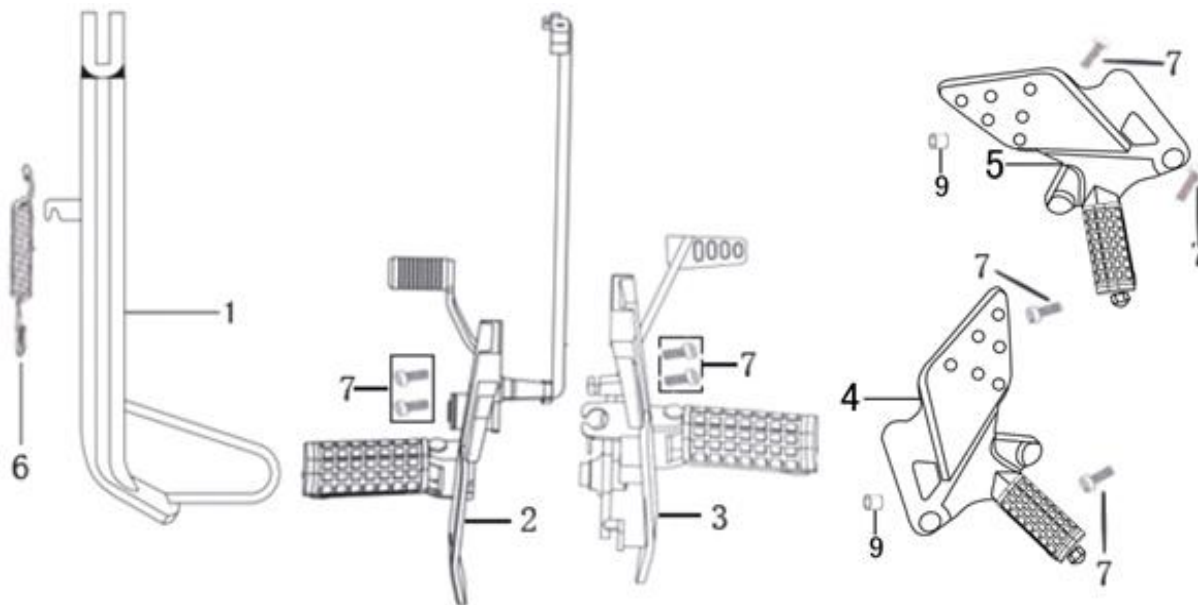

9. Подножки

№	Код	Артикул	Наименование	Кол-во
1	R0000086200	SKY1037	SKY1037 Подставка боковая	1
2	R0000086201	SKY1038	SKY1038 Подножка водителя левая в сборе	1
3	R0000086202	SKY1039	SKY1039 Подножка водителя правая в сборе	1
4	R0000086203	SKY1040	SKY1040 Подножка пассажира левая	1
5	R0000086204	SKY1041	SKY1041 Подножка пассажира правая	1
6	R0000086205	SKY1042	SKY1042 Пружина боковой подставки	1
7	R0000087487	MV08-025	MV08-025 Винт М8х25	6
8	R0000089302	MV08-035	MV08-035 Винт М8х35	2
9	R0000089000	SKY1160	SKY1160 Втулка металл 8х20х12	2