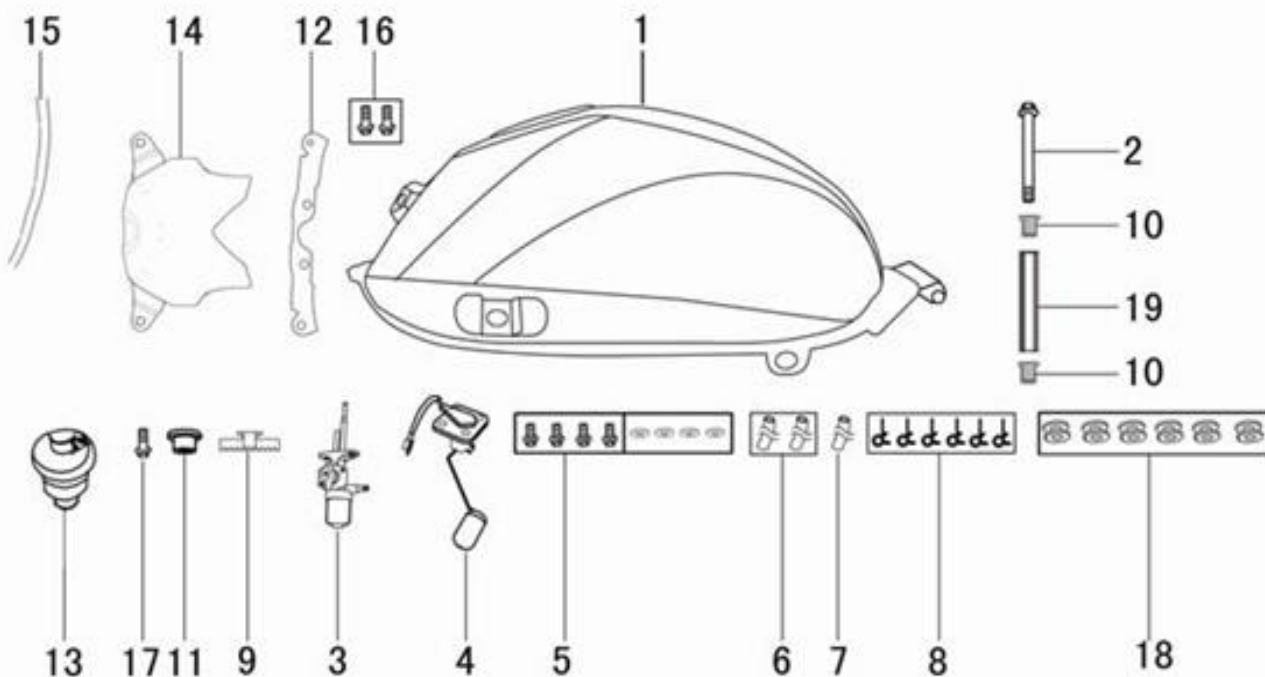

18. Бензобак

№	Код	Артикул	Наименование	Кол-во
1	R0000086249	SKY1086	SKY1086 Топливный бак	1
2	R0000077099	MB06-010	MB06-010 Болт М6х10	1
3	R0000086251	SKY1088	SKY1088 Топливный бензочлапан	1
4	R0000086252	SKY1089	SKY1089 Датчик уровня топлива	1
5	R0000068953	MG06-000	MG06-000 Гайка М6	4
6	R0000086262	SKY1099	SKY1099 Шланг бензиновый 350	2
7	R0000086262	SKY1099	SKY1099 Шланг бензиновый 350	1
8	R0000071861	MX09-000	MX09-000 Хомут Ø9	6
9	R0000086255	SKY1092	SKY1092 Резиновая прокладка бензобака	1
10	R0000086257	SKY1094	SKY1094 Втулка	2
11	R0000086259	SKY1096	SKY1096 Втулка резиновая	1
12	R0000086258	SKY1095	SKY1095 Кронштейн бензобака	1
13	R0000086263	SKY1100	SKY1100 Топливный фильтр	1
14	R0000086290	SKY1127	SKY1127 Верхняя облицовка бензобака	1
15	R0000086261	SKY1098	SKY1098 Шланг бензиновый 450	1
16	R0000068932	MB06-012	MB06-012 Болт М6х12	2
17	R0000068939	MB08-030	MB08-030 Болт М8х30	1
18	R0000086259	SKY1096	SKY1096 Втулка резиновая	6
19	R0000086260	SKY1097	SKY1097 Втулка	1