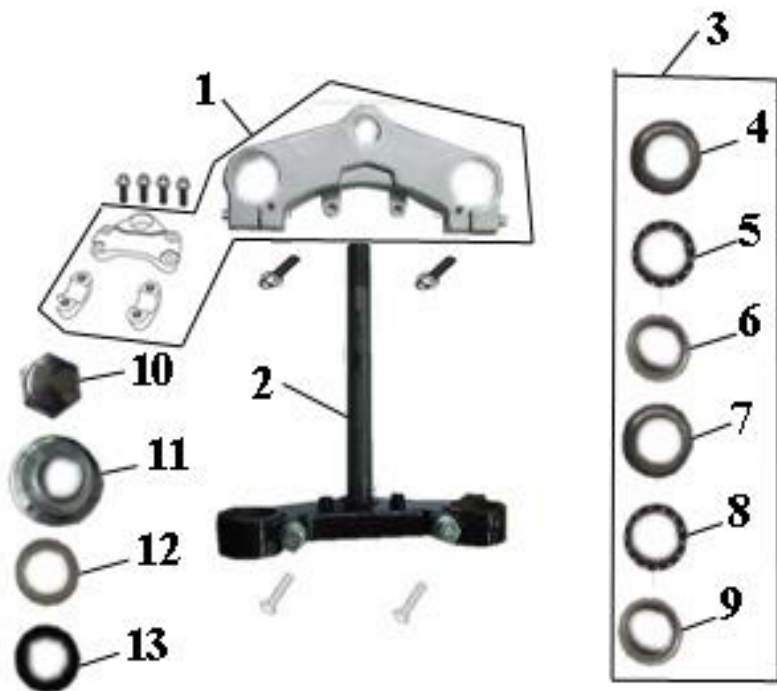

6. Траверса

№	Код	Артикул	Наименование	Кол-во
1	R0000089171	SKY1177	SKY1177 Кронштейн руля	1
2	R0000089170	SKY1176	SKY1176 Траверса	1
3	R0000086189	SKY1026	SKY1026 Подшипники рулевой колонки в сборе	1
4	R0000089182	SKY1184	SKY1184 Верхняя опора верхнего подшипника	1
5	R0000089186	SKY1188	SKY1188 Подшипник верхний	1
6	R0000089184	SKY1186	SKY1186 Нижняя опора верхнего подшипника	1
7	R0000089183	SKY1185	SKY1185 Верхняя опора нижнего подшипника	1
8	R0000089187	SKY1189	SKY1189 Подшипник нижний	1
9	R0000089185	SKY1187	SKY1187 Нижняя опора нижнего подшипника	1
10	R0000089196	SKY1194	SKY1194 Декоративная гайка рулевой колонки	1
11	R0000089195	SKY1193	SKY1193 Стопорная гайка рулевой колонки	1
12	R0000089193	SKY1191	SKY1191 Шайба рулевой колонки	1
13	R0000089194	SKY1192	SKY1192 Пыльник рулевой колонки	1