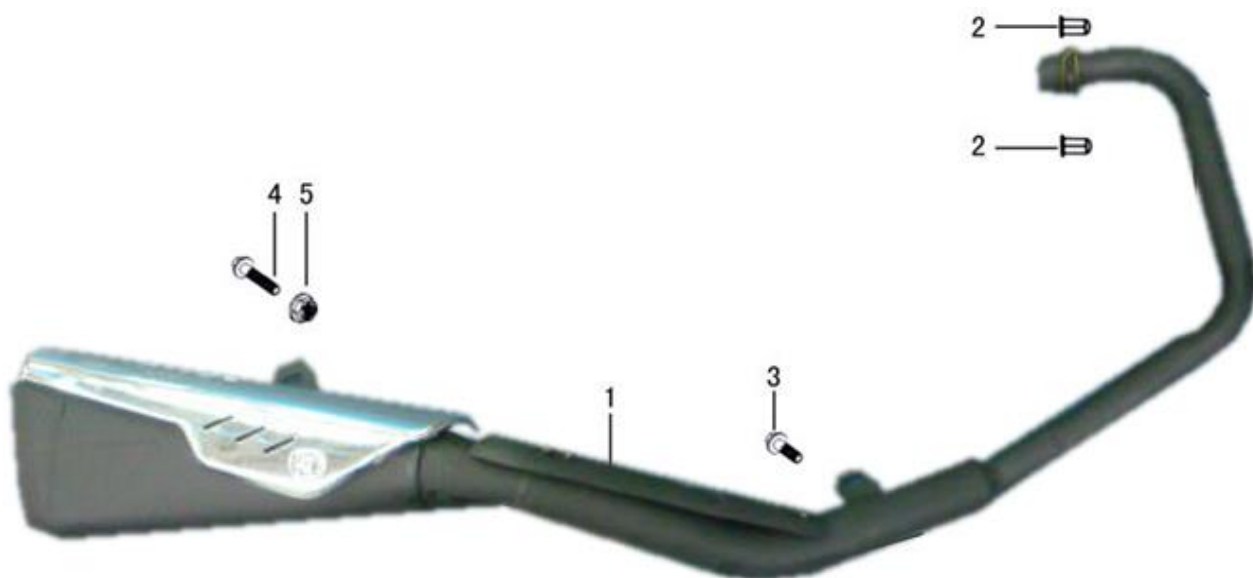

3. Глушитель

№	Код	Артикул	Наименование	Кол-во
1	R0000086165	SKY1002	SKY1002 Глушитель в сборе	1
2	R0000071867	MG08-000	MG08-000 Гайка М8	2
3	R0000076198	MB08-016	MB08-016 Болт М8х16	1
4	R0000068941	MB08-040	MB08-040 Болт М8х40	1
5	R0000071867	MG08-000	MG08-000 Гайка М8	1