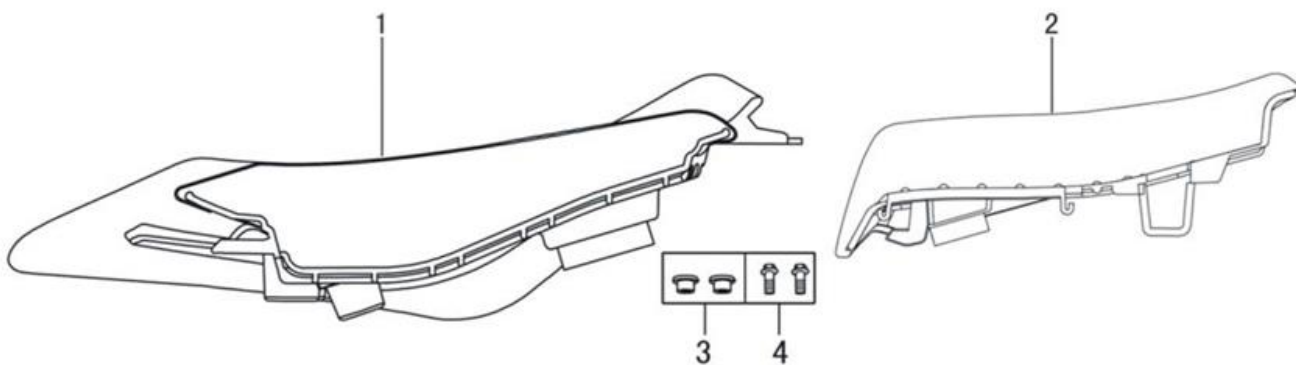

19. Сидение

№	Код	Артикул	Наименование	Кол-во
1	R0000086264	SKY1101	SKY1101 Сидение водителя	1
2	R0000086265	SKY1102	SKY1102 Сидение пассажира	1
3	R0000085539	MH06-500	MH06-500 Шайба М6,5	2
4	R0000068936	MB06-025	MB06-025 Болт М6х25	2