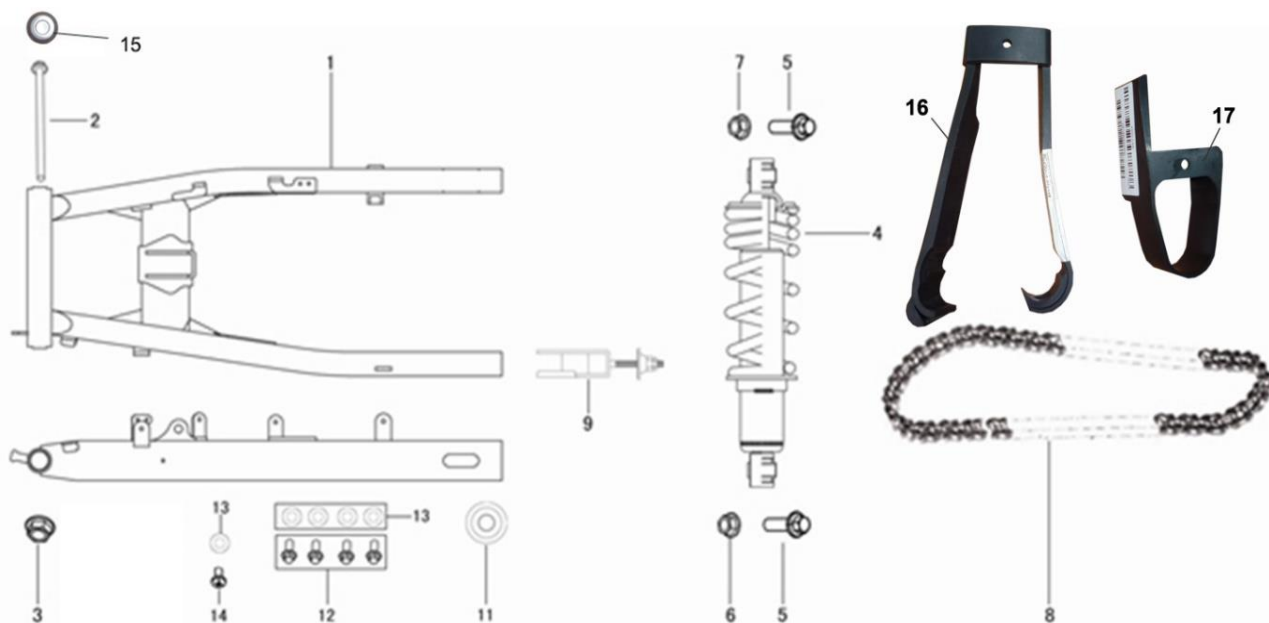

8. Задняя подвеска

№	Код	Артикул	Наименование	Кол-во
1	R0000086192	SKY1029	SKY1029 Задняя подвеска	1
2	R0000086193	SKY1030	SKY1030 Ось маятника	1
3	R0000075935	MG14-000	MG14-000 Гайка М14	1
4	R0000086194	SKY1031	SKY1031 Задний амортизатор	1
5	R0000068981	MB10-050	MB10-050 Болт М10х50	1
6	R0000068967	MG10-000	MG10-000 Гайка М10	1
7	R0000068967	MG10-000	MG10-000 Гайка М10	1
8	R0000086195	SKY1032	SKY1032 Цепь RC250-300CS (428H-130)	1
9	R0000086196	SKY1033	SKY1033 Натяжитель цепи	1
11	R0000086199	SKY1036	SKY1036 Шайба задней подвески	2
12	R0000077099	MB06-010	MB06-010 Болт М6х10	4
13	R0000068960	MH06-000	MH06-000 Шайба М6	5
14	R0000068932	MB06-012	MB06-012 Болт М6х12	1
15	R0000089161	SKY1167	SKY1167 Заглушка задней подвески	2
16	R0000086197	SKY1034	SKY1034 Успокоитель цепи (резина)	1
17	R0000098040	SKY1209	SKY1209 Успокоитель цепи (пластик)	1