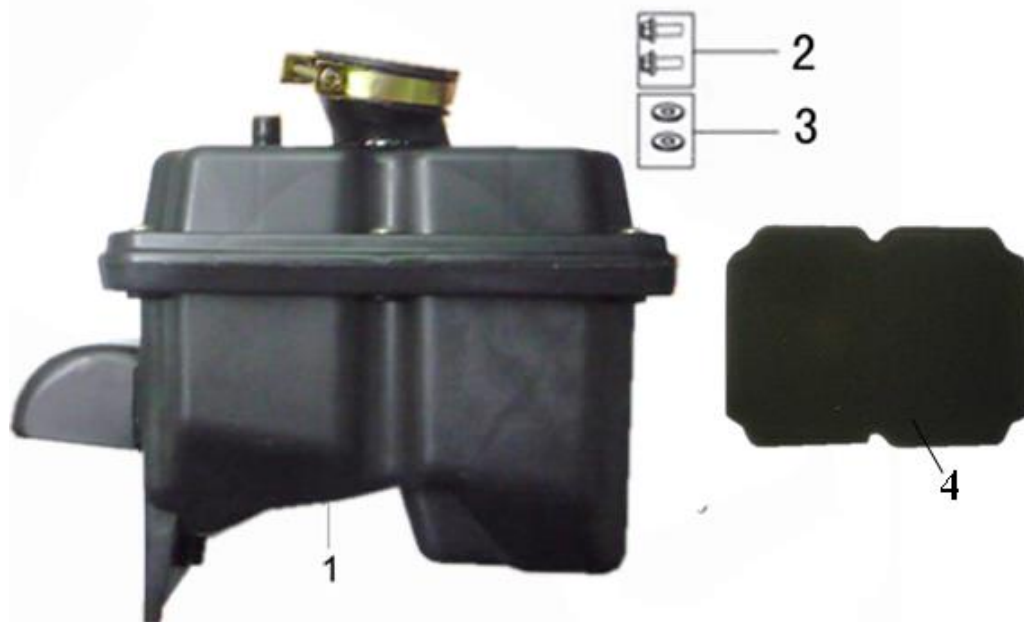

Каталог запчастей

Мотоцикл

Racer RC250CS Skyway

Ред. 26-11.10.2016

1. Карбюратор

№	Код	Артикул	Наименование	Кол-во
1	R0000092949	SKY0257	SKY0257 Карбюратор	1
2	R0000068953	MG06-000	MG06-000 Гайка М6	2
3	R0000068932	MB06-012	MB06-012 Болт М6х12	1

2. Воздушный фильтр

№	Код	Артикул	Наименование	Кол-во
1	R0000086164	SKY1001	SKY1001 Воздушный фильтр в сборе	1
2	R0000068932	MB06-012	MB06-012 Болт М6х12	2
3	R0000068960	MH06-000	MH06-000 Шайба М6	2
4	R0000089831	SKY1199	SKY1199 Фильтрующий элемент	1