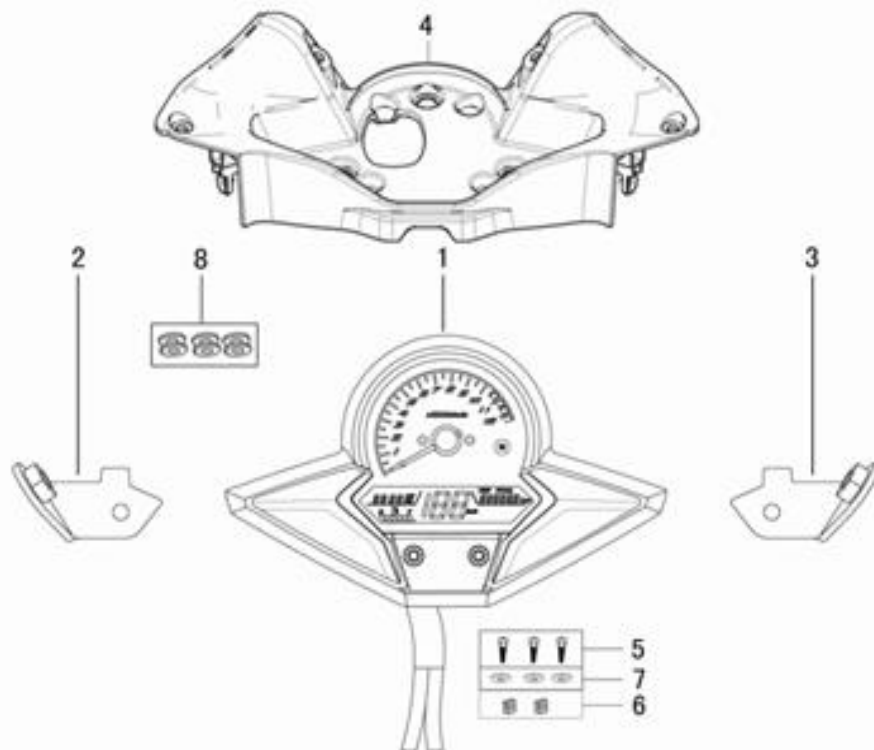

16. Спидометр

№	Код	Артикул	Наименование	Кол-во
1	R0000086238	SKY1075	SKY1075 Спидометр	1
2	R0000086239	SKY1076	SKY1076 Кронштейн спидометра левый	1
3	R0000086240	SKY1077	SKY1077 Кронштейн спидометра правый	1
4	R0000086277	SKY1114	SKY1114 Облицовка спидометра	1
5	R0000068839	MS42-010	MS42-010 Шуруп ST4,2x10	3
6	R0000075950	MK50-000	MK50-000 Клипса M5	2
7	R0000068959	MH05-000	MH05-000 Шайба M5	3