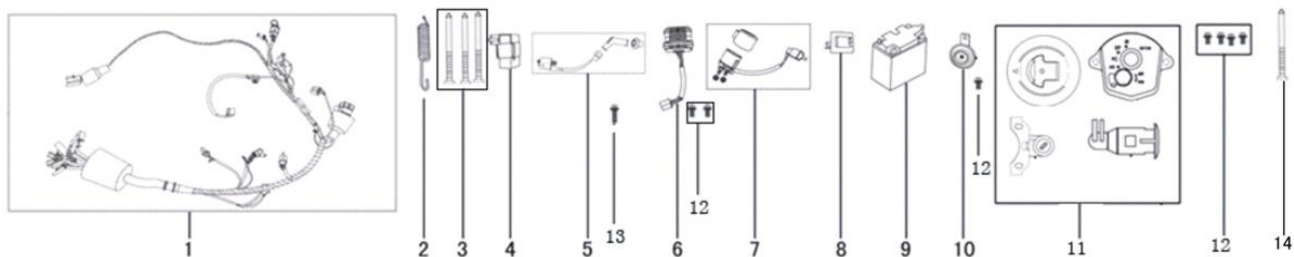

17. Электрооборудование

№	Код	Артикул	Наименование	Кол-во
1	R0000086241	SKY1078	SKY1078 Главный провод	1
2	R0000086242	SKY1079	SKY1079 Пружина выключения стоп сигнала	1
3	R0000085567	MT04-250	MT04-250 Тесьма-завязка 4x250	3
4	R0000086244	SKY1081	SKY1081 Зажигание CDI	1
5	R0000086245	SKY1082	SKY1082 Катушка зажигания	1
6	R0000093924	SKY1205	SKY1205 Стабилизатор напряжения (250)	1
7	R0000093923	SKY1204	SKY1204 Реле стартера (250)	1
8	R0000093922	SKY1203	SKY1203 Реле поворотов (250)	1
9	R0000094192	SKY1207	SKY1207 Аккумулятор 12В, 7Ач	1
10	R0000086246	SKY1083	SKY1083 Клаксон	1
11	R0000086248	SKY1085	SKY1085 Комплект замков в сборе	1
12	R0000068932	MB06-012	MB06-012 Болт М6х12	7
13	R0000087598	MV05-025	MV05-025 Винт М5х25	1