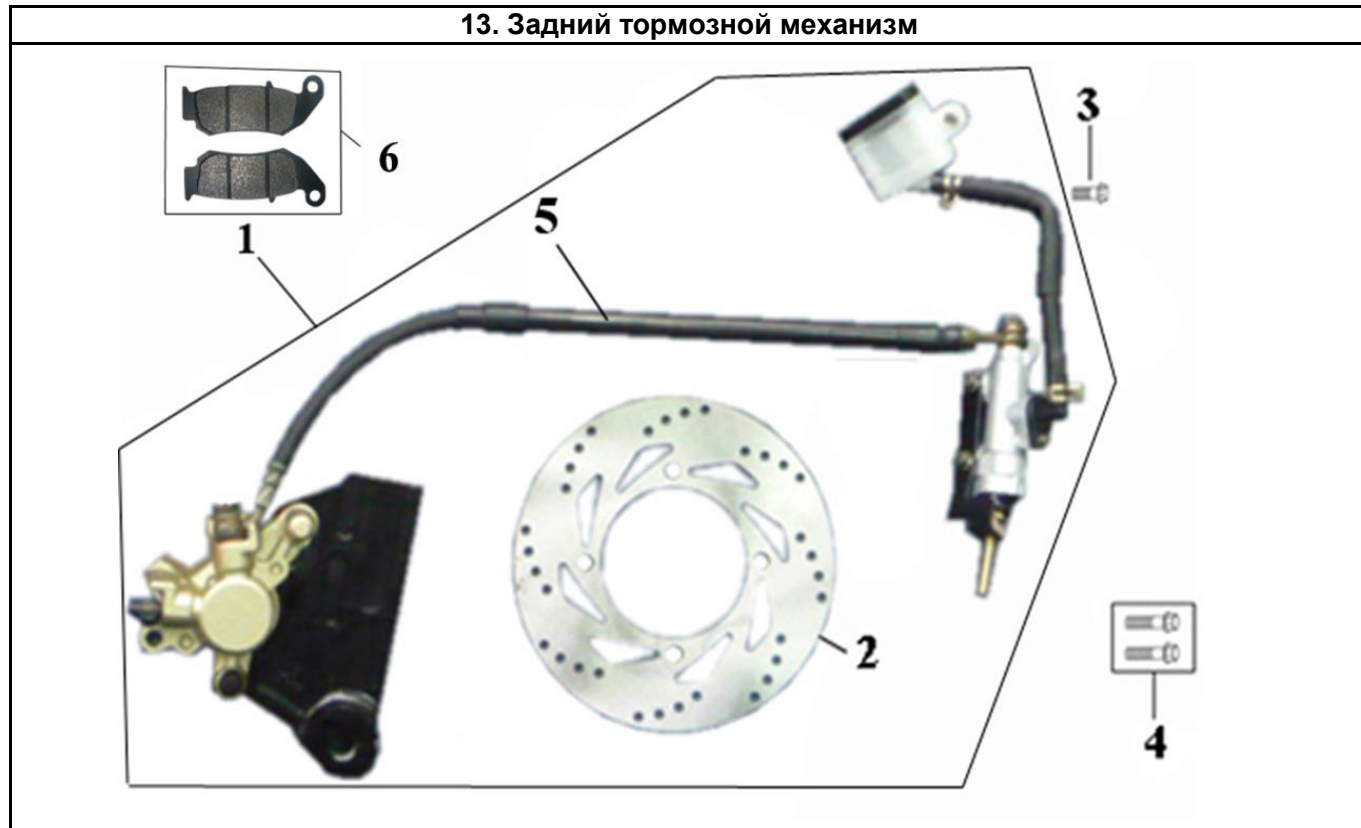

13. Задний тормозной механизм

№	Код	Артикул	Наименование	Кол-во
1	R0000086224	SKY1061	SKY1061 Задний тормозной механизм в сборе	1
2	R0000089175	SKY1181	SKY1181 Задний тормозной диск	1
3	R0000068932	MB06-012	MB06-012 Болт М6х12	1
4	R0000068936	MB06-025	MB06-025 Болт М6х25	2
5	R0000094189	SKY1206	SKY1206 Шланг тормозного механизма	1
6	R0000093829	SKY1202	SKY1202 Задние тормозные колодки	1