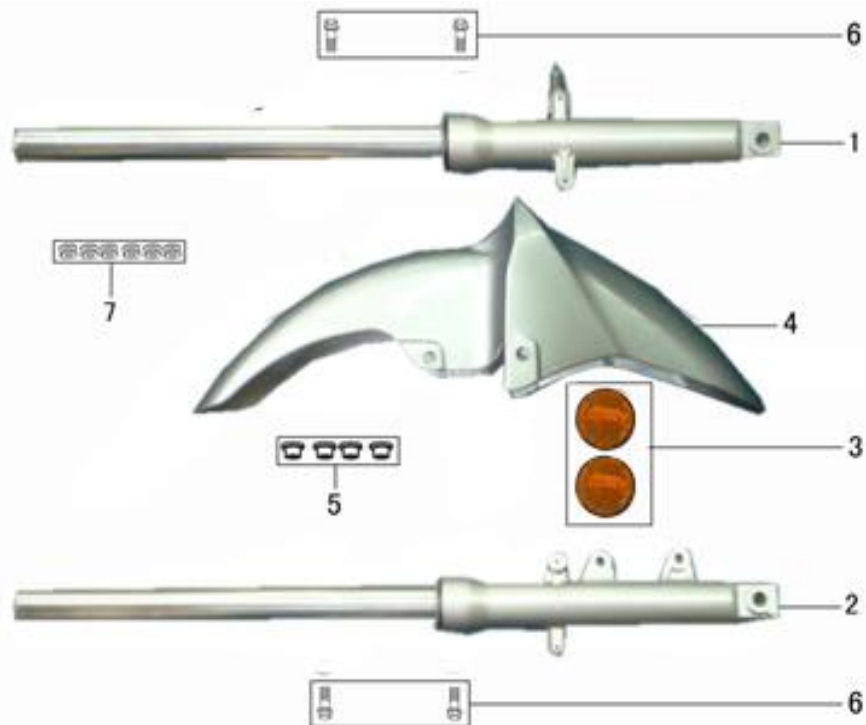

7. Передние амортизаторы

№	Код	Артикул	Наименование	Кол-во
1	R0000086190	SKY1027	SKY1027 Амортизатор передний левый	1
2	R0000086191	SKY1028	SKY1028 Амортизатор передний правый	1
3	R0000068989	Y0005	Y0005 Боковой светоотражатель	2
4	R0000086272	SKY1109	SKY1109 Переднее крыло	1
5	R0000085539	MH06-500	MH06-500 Шайба М6,5	4
6	R0000068933	MB06-016	MB06-016 Болт М6х16	4
7	R0000089169	SKY1175	SKY1175 Втулка резиновая 6х18х8	6