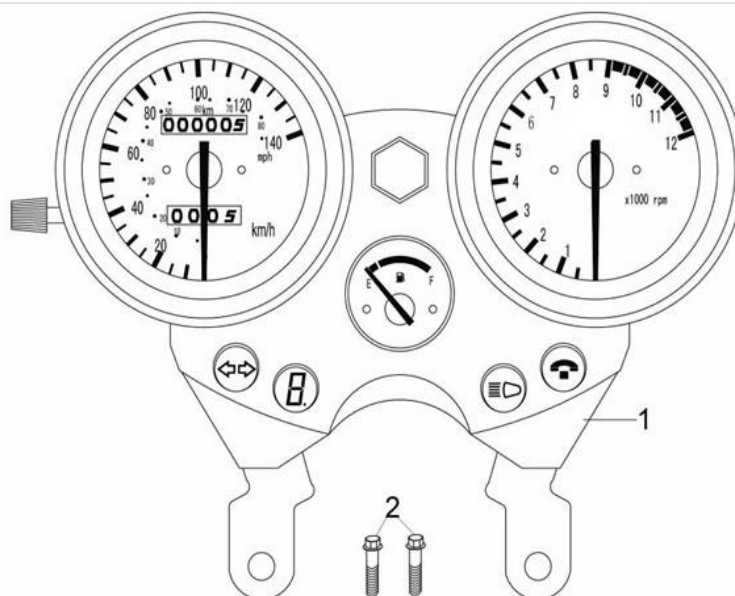

7. Спидометр

№	Код	Артикул	Наименование	Кол-во
1	R0000077304	MAG2047	MAG2047 Спидометр	1
2	R0000068951	MB08-012	MB08-012 Болт M8x12	2