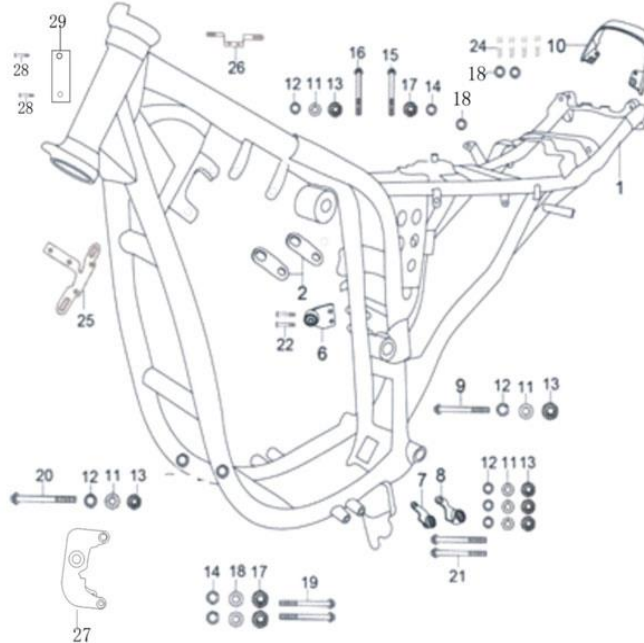

## **Каталог запчастей**

## 1. Рама

№	Код	Артикул	Наименование	Кол-во
1	R0000077260	MAG2001	MAG2001 Рама	1
1	R0000095647	MAG2219	MAG2219 Рама (250 см3)	1
2	R0000077261	MAG2002	MAG2002 Кронштейн двигателя верхний	2
6	R0000077264	MAG2006	MAG2006 Кронштейн двигателя правый верхний	1
7	R0000077265	MAG2007	MAG2007 Кронштейн двигателя левый задний	1
8	R0000077266	MAG2008	MAG2008 Кронштейн двигателя правый задний	1
9	R0000077267	MAG2009	MAG2009 Ось переднего кронштейна двигателя	1
10	R0000077268	MAG2010	MAG2010 Ручка заднего пассажира	1
11	R0000072740	MН10-000	MН10-000 Шайба М10	5
12	R0000072740	MН10-000	MН10-000 Шайба М10	5
13	R0000068967	MG10-000	MG10-000 Гайка М10	5
14	R0000068961	MН08-000	MН08-000 Шайба М8	3
15	R0000072010	MB08-070	MB08-070 Болт М8x70	1
16	R0000076634	MB10-085	MB10-085 Болт М10x85	1
17	R0000071867	MG08-000	MG08-000 Гайка М8	3
18	R0000068961	MН08-000	MН08-000 Шайба М8	8
19	R0000075980	MB08-095	MB08-095 Болт М8x95	2
20	R0000075981	MB10-110	MB10-110 Болт М10x110	1
21	R0000075982	MB10-115	MB10-115 Болт М10x115	2
22	R0000076198	MB08-016	MB08-016 Болт М8x16	2
23	R0000068982	MB08-055	MB08-055 Болт М8x55	4
24	R0000071863	MB08-025	MB08-025 Болт М8x25	4
25	R0000077269	MAG2011	MAG2011 Кронштейн крепления номера	1
26	R0000077270	MAG2012	MAG2012 Кронштейн клаксона	1
27	R0000077271	MAG2013	MAG2013 Кронштейн двигателя передний	1
28	R0000068950	MZ32-009	MZ32-009 Заклепка 3,2x9	2
29	R0000069027	Y0038	Y0038 Алюминиевая табличка	1