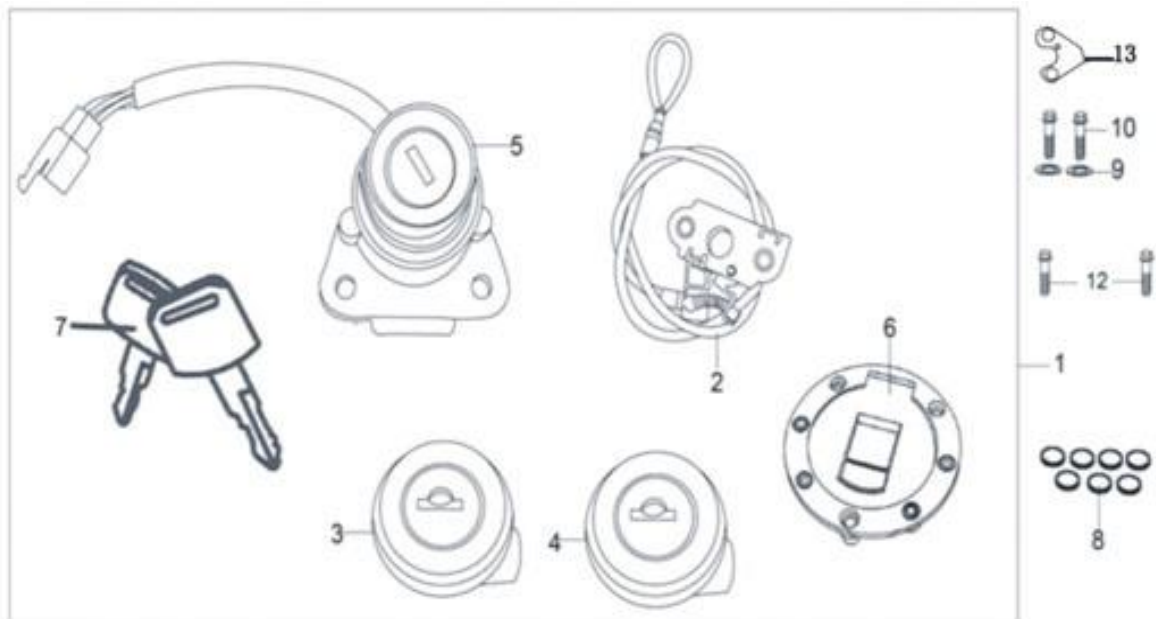

26. Замки

№	Код	Артикул	Наименование	Кол-во
1	R0000077379	MAG2154	MAG2154 Комплект замков	1
2	R0000077380	MAG2155	MAG2155 Замок сидения	1
3	R0000077381	MAG2156	MAG2156 Замок багажника	1
4	R0000077381	MAG2156	MAG2156 Замок багажника	1
5	R0000077383	MAG2158	MAG2158 Замок зажигания	1
6	R0000077384	MAG2159	MAG2159 Замок бензобака	1
7	R0000077385	MAG2160	MAG2160 Ключ	1
8	R0000077386	MAG2161	MAG2161 Декоративная заглушка	7
9	R0000068960	MH06-000	MH06-000 Шайба М6	2
10	R0000068936	MB06-025	MB06-025 Болт М6х25	2
12	R0000068933	MB06-016	MB06-016 Болт М6×16	2
13	R0000077382	MAG2157	MAG2157 Кронштейн замка сидения	1