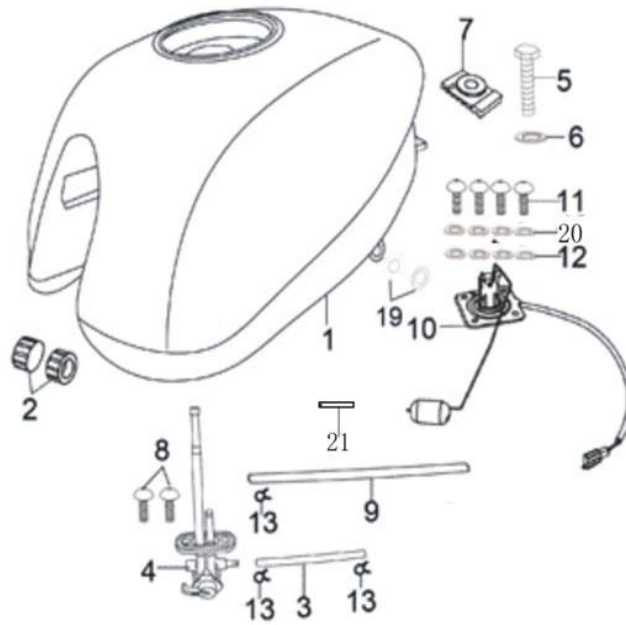

15. Бензобак

№	Код	Артикул	Наименование	Кол-во
1	R0000077327	MAG2079	MAG2079 Бензобак	1
2	R0000077328	MAG2080	MAG2080 Буфер бензобака передний	2
3	R0000077329	MAG2081	MAG2081 Бензопровод	1
4	R0000077330	MAG2082	MAG2082 Топливный кран	1
5	R0000076198	MB08-016	MB08-016 Болт М8х16	1
6	R0000068961	MH08-000	MH08-000 Шайба М8	1
7	R0000077331	MAG2083	MAG2083 Буфер бензобака задний	1
8	R0000068966	MV06-016	MV06-016 Винт М6х16	2
9	R0000077332	MAG2084	MAG2084 Топливный трубопровод	1
10	R0000077333	MAG2085	MAG2085 Датчик уровня топлива	1
11	R0000068969	MV05-010	MV05-010 Винт М5х10	4
12	R0000068959	MH05-000	MH05-000 Шайба М5	4
13	R0000072846	MK00-000	MK00-000 Клипса	3
19	R0000077337	MAG2090	MAG2090 Буфер бензобака боковой	2
20	R0000068959	MH05-000	MH05-000 Шайба М5	4