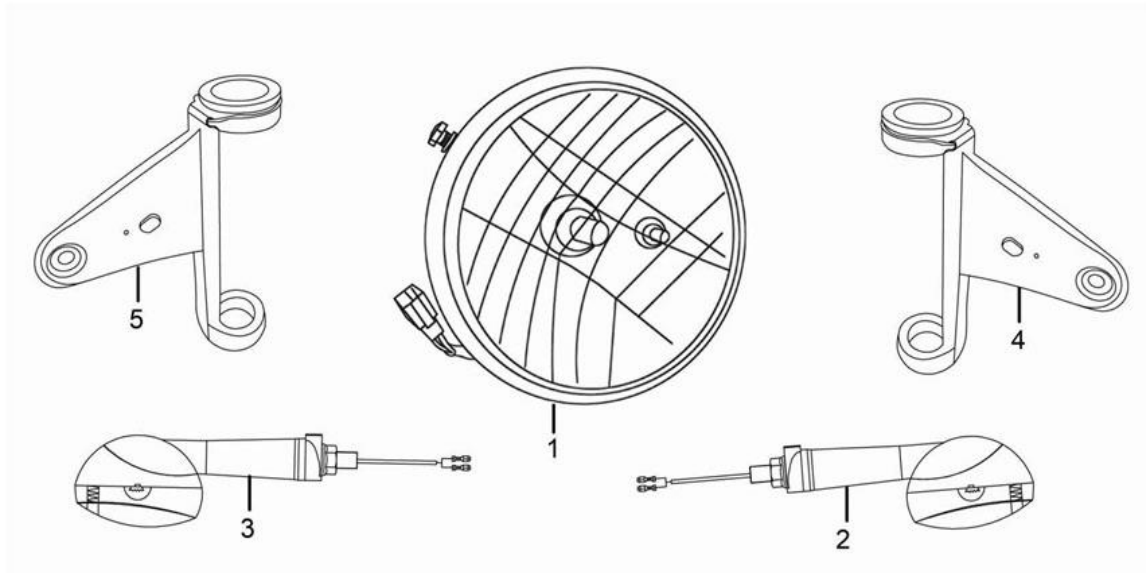

6. Передняя фара

№	Код	Артикул	Наименование	Кол-во
1	R0000077299	MAG2042	MAG2042 Передняя фара	1
2	R0000077300	MAG2043	MAG2043 Передний правый поворотный фонарь	1
3	R0000077301	MAG2044	MAG2044 Передний левый поворотный фонарь	1
4	R0000077302	MAG2045	MAG2045 Держатель фары правый	1
5	R0000077303	MAG2046	MAG2046 Держатель фары левый	1