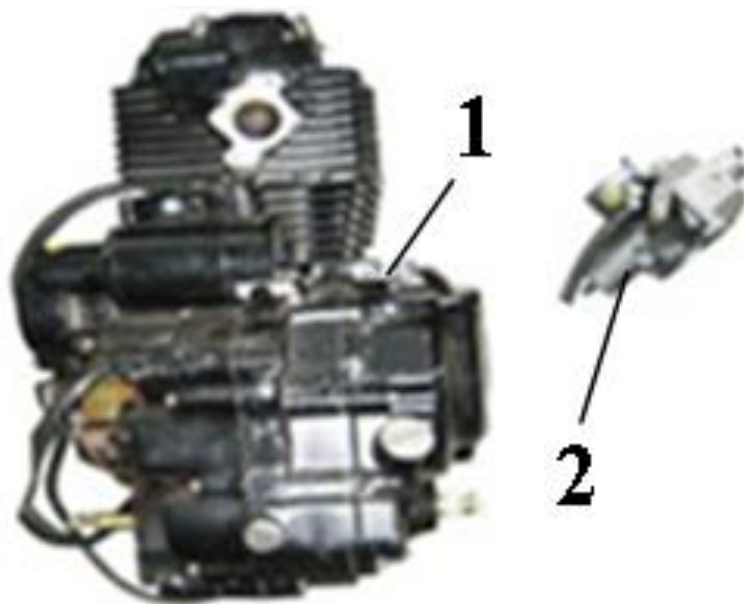

28. Двигатель, карбюратор

№	Код	Артикул	Наименование	Кол-во
1	R0000077098	Y0153	Y0153 Двигатель 164FML 200 cc	1
1	R0000096183	Y0244	Y0244 Двигатель 166FMM 250 cc (RC250-C5B, RC250GY-C2)	1
2	R0000079930	Y0164	Y0164 Карбюратор PZ30	1
3	R0000080178	Y0166	Y0166 Свеча зажигания NGK D8EA	1