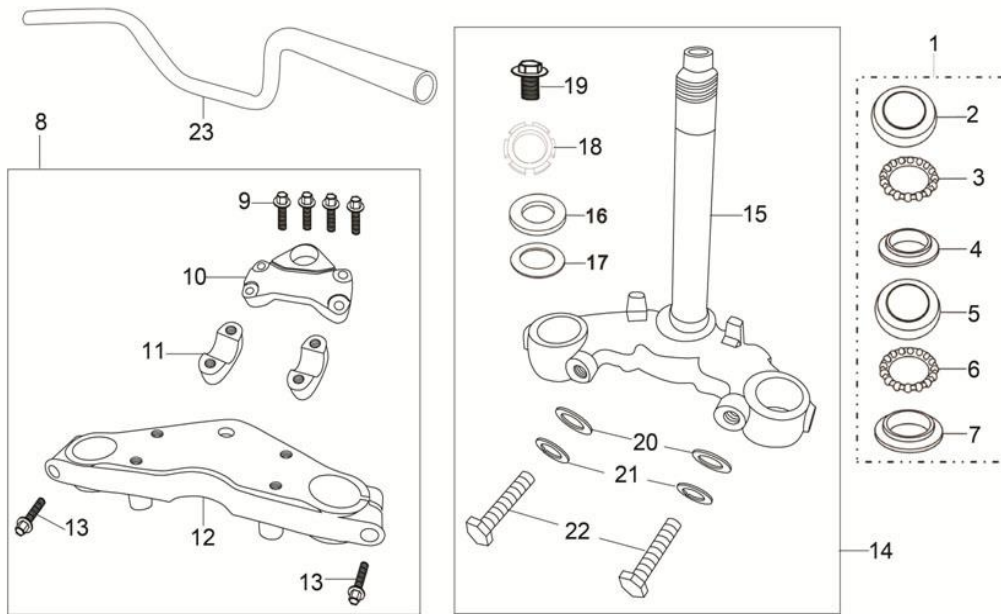

4. Руль

№	Код	Артикул	Наименование	Кол-во
1	R0000077275	MAG2018	MAG2018 Подшипники рулевой колонки, комплект	1
2	R0000077276	MAG2019	MAG2019 Верхняя опора верхнего подшипника рулевой колонки	1
3	R0000077277	MAG2020	MAG2020 Верхний подшипник	1
4	R0000077278	MAG2021	MAG2021 Нижняя опора верхнего подшипника рулевой колонки	1
5	R0000077279	MAG2022	MAG2022 Верхняя опора нижнего подшипника рулевой колонки	1
6	R0000077280	MAG2023	MAG2023 Нижний подшипник рулевой колонки	1
7	R0000077281	MAG2024	MAG2024 Нижняя опора нижнего подшипника рулевой колонки	1
8	R0000077282	MAG2025	MAG2025 Крепление руля	1
9	R0000068947	MB10-040	MB10-040 Болт M10x40	4
10	R0000077283	MAG2026	MAG2026 Пластина руля	1
11	R0000077284	MAG2027	MAG2027 Направляющая руля	2
12	R0000077285	MAG2028	MAG2028 Пластина траверсы	1
13	R0000068947	MB10-040	MB10-040 Болт M10x40	2
14	R0000077286	MAG2029	MAG2029 Траверса в сборе	1
15	R0000077287	MAG2030	MAG2030 Траверса	1
16	R0000077288	MAG2031	MAG2031 Пыльник	1
17	R0000077387	MAG2162	MAG2162 Шайба	1
18	R0000077388	MAG2163	MAG2163 Гайка стопорная	1
19	R0000077389	MAG2164	MAG2164 Декоративный болт рулевой колонки	1
20	R0000077390	MAG2165	MAG2165 Шайба	2
21	R0000077391	MAG2166	MAG2166 Шайба	2
22	R0000077392	MAG2167	MAG2167 Болт	2
23	R0000077289	MAG2032	MAG2032 Руль	1