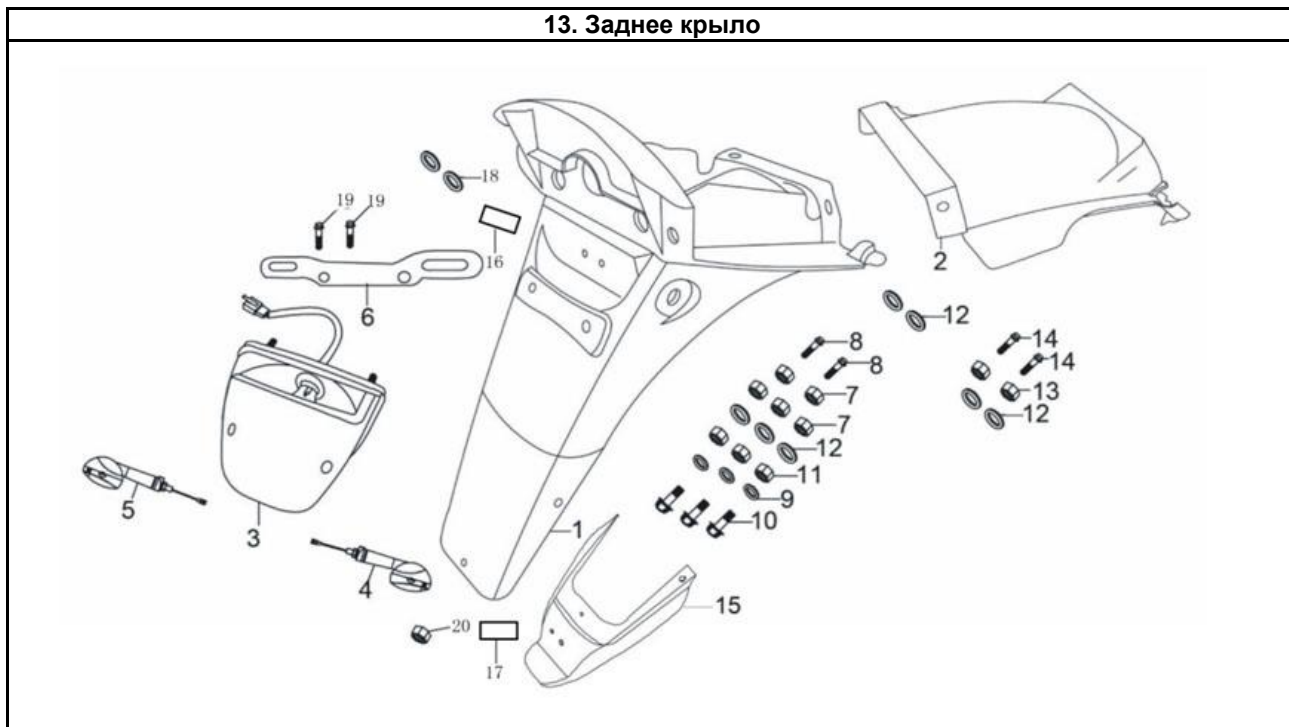

13. Заднее крыло

№	Код	Артикул	Наименование	Кол-во
1	R0000077319	MAG2071	MAG2071 Заднее крыло	1
2	R0000077320	MAG2072	MAG2072 Подкрылок задний	1
3	R0000077321	MAG2073	MAG2073 Задний фонарь	1
4	R0000077322	MAG2074	MAG2074 Правый фонарь поворотов	1
5	R0000077323	MAG2075	MAG2075 Левый фонарь поворотов	1
6	R0000077324	MAG2076	MAG2076 Кронштейн номера	1
7	R0000068953	MG06-000	MG06-000 Гайка М6	5
8	R0000068932	MB06-012	MB06-012 Болт М6х12	2
9	R0000068959	MH05-000	MH05-000 Шайба М5	6
10	R0000076632	MB05-012	MB05-012 Болт М5х12	3
11	R0000071940	MG05-000	MG05-000 Гайка М5	3
12	R0000068960	MH06-000	MH06-000 Шайба М6	7
13	R0000068953	MG06-000	MG06-000 Гайка М6	3
14	R0000068936	MB06-025	MB06-025 Болт М6х25	2
15	R0000077325	MAG2077	MAG2077 Вставка заднего крыла	1
16	R0000069003	Y0018	Y0018 Светоотражатель прямоугольный	1
17	R0000069003	Y0018	Y0018 Светоотражатель прямоугольный	1