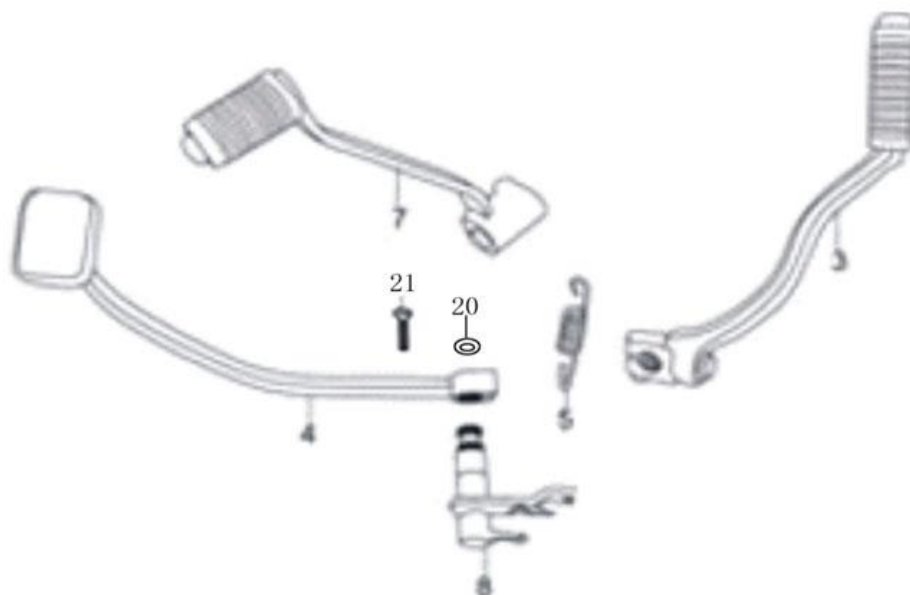

21. Рычаги

№	Код	Артикул	Наименование	Кол-во
3	R0000077361	MAG2121	MAG2121 Рычаг кик-стартера	1
4	R0000077362	MAG2122	MAG2122 Рычаг заднего тормоза	1
5	R0000077363	MAG2123	MAG2123 Пружина	1
7	R0000077364	MAG2125	MAG2125 Рычаг переключения скоростей	1
8	R0000077365	MAG2126	MAG2126 Ведомый рычаг заднего тормоза	1
20	R0000068961	MH08-000	MH08-000 Шайба М8	1
21	R0000068939	MB08-030	MB08-030 Болт М8х30	1