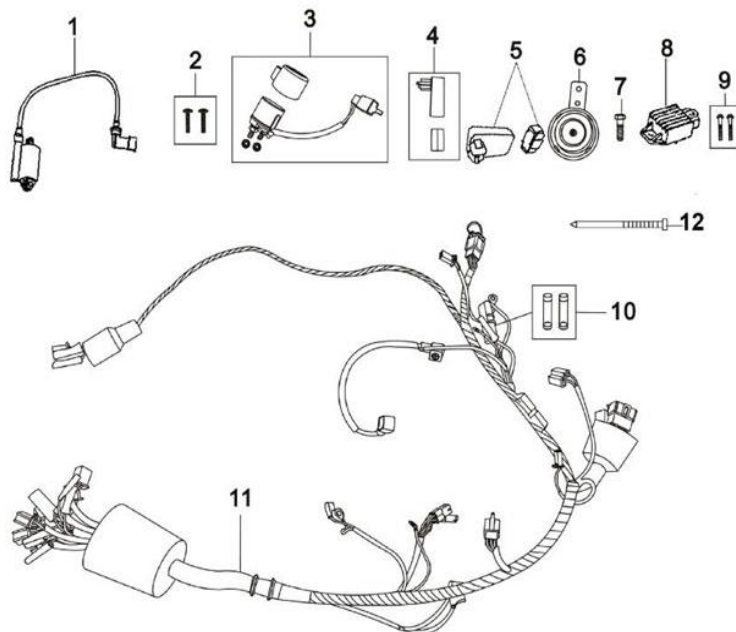

8. Электропроводка

№	Код	Артикул	Наименование	Кол-во
1	R0000075989	Y0136	Y0136 Катушка зажигания (164FMI)	1
2	R0000075985	MB05-020	MB05-020 Болт M5x20	2
3	R0000075990	Y0137	Y0137 Реле стартера (164FMI)	1
4	R0000075991	Y0138	Y0138 Коммутатор CDI (164FMI)	1
5	R0000075992	Y0139	Y0139 Реле поворотов (164FMI)	1
6	R0000069020	Y0031	Y0031 Клаксон	2
7	R0000068932	MB06-012	MB06-012 Болт M6x12	2
8	R0000075993	Y0140	Y0140 Стабилизатор напряжения (164FMI)	1
9	R0000068935	MB06-020	MB06-020 Болт M6x20	1
10	R0000071855	Y0033	Y0033 Предохранитель	2
11	R0000077307	MAG2055	MAG2055 Проводка	1
12	R0000068965	MT08-250	MT08-250 Тесьма-завязка 8x250	6