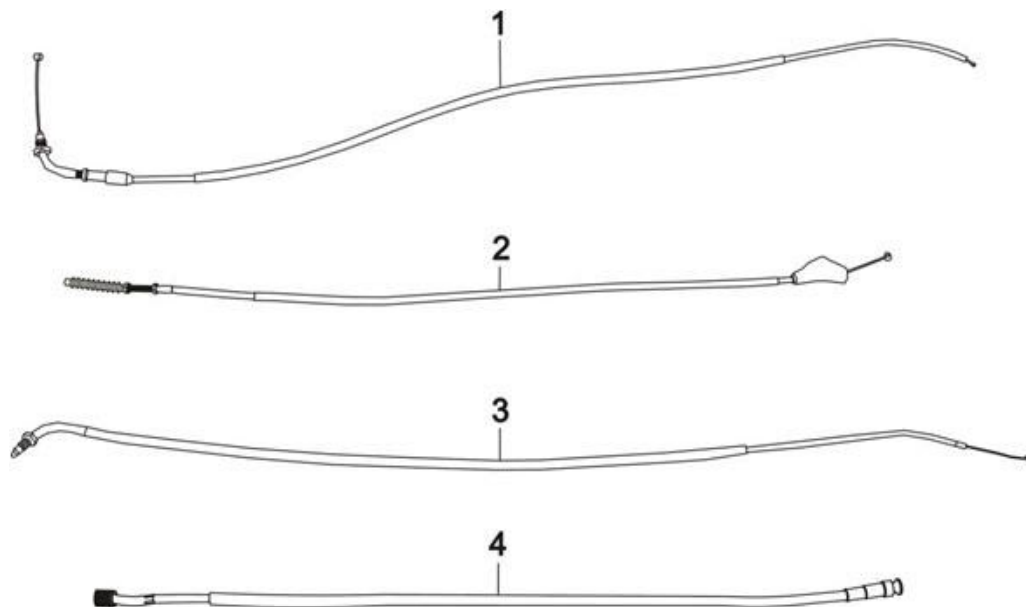

25. Трос

№	Код	Артикул	Наименование	Кол-во
1	R0000077375	MAG2150	MAG2150 Трос газа	1
2	R0000077376	MAG2151	MAG2151 Трос дроссельной заслонки	1
3	R0000077377	MAG2152	MAG2152 Трос сцепления	1
4	R0000077378	MAG2153	MAG2153 Трос спидометра	1