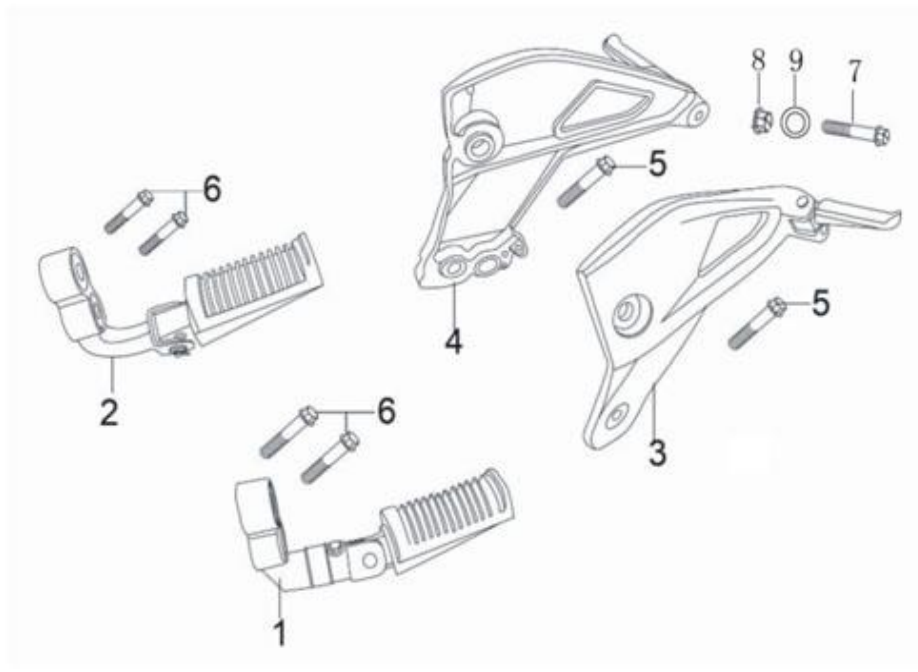

17. Подножки

№	Код	Артикул	Наименование	Кол-во
1	R0000077339	MAG2093	MAG2093 Левая подножка водителя	1
2	R0000077340	MAG2094	MAG2094 Правая подножка водителя	1
3	R0000077341	MAG2095	MAG2095 Левая подножка пассажира	1
4	R0000077342	MAG2096	MAG2096 Правая подножка пассажира	1
5	R0000068942	MB08-035	MB08-035 Болт M8x35	2
6	R0000074600	MB10-035	MB10-035 Болт M10x35	4
7	R0000068947	MB10-040	MB10-040 Болт M10x40	1
8	R0000068967	MG10-000	MG10-000 Гайка M10	1
9	R0000072740	MH10-000	MH10-000 Шайба M10	1