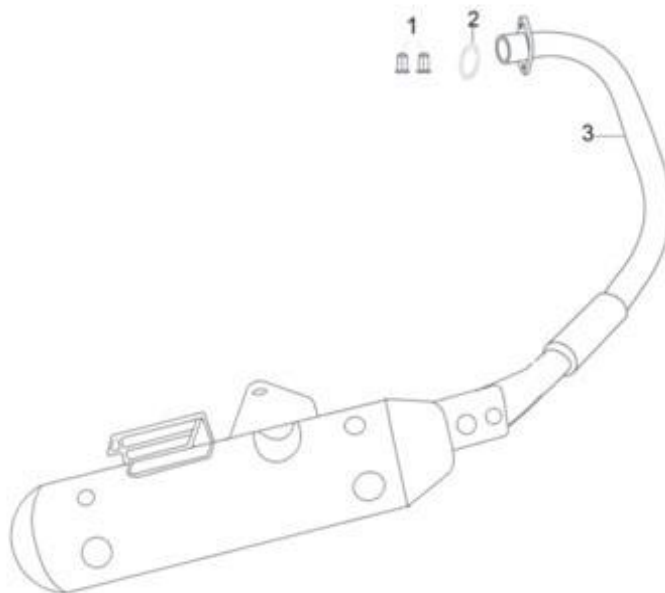

20. Глушитель

№	Код	Артикул	Наименование	Кол-во
1	R0000071867	MG08-000	MG08-000 Гайка М8	2
2	R0000077359	MAG2116	MAG2116 Прокладка глушителя	1
3	R0000077360	MAG2117	MAG2117 Глушитель	1