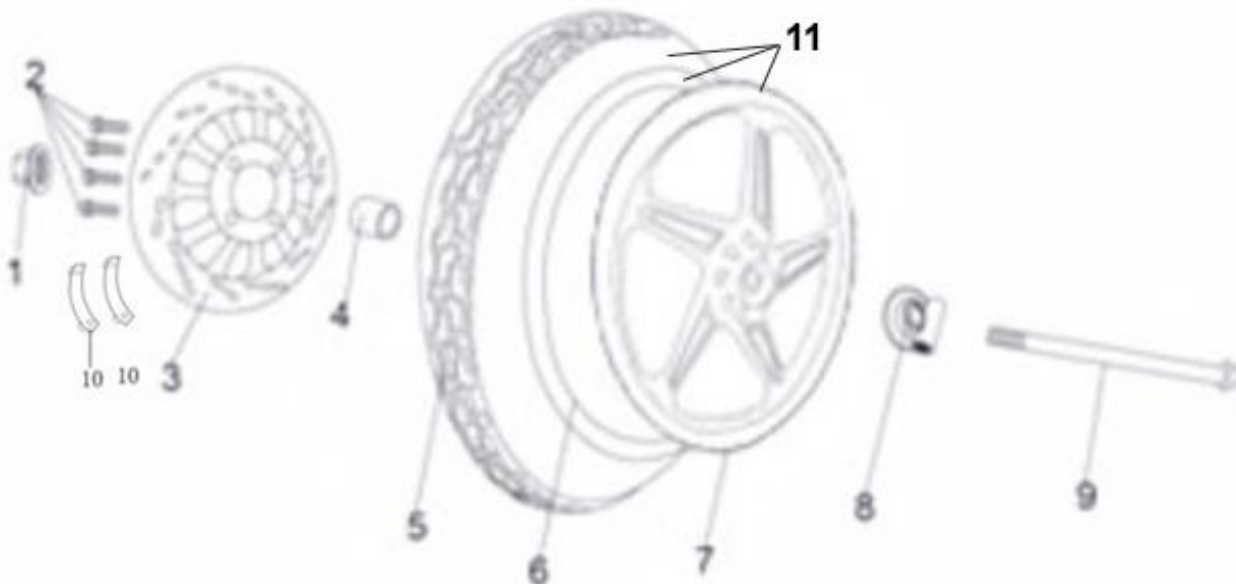

23. Переднее колесо

№	Код	Артикул	Наименование	Кол-во
1	R0000068894	MG12-000	MG12-000 Гайка оси M12	1
2	R0000068935	MB06-020	MB06-020 Болт М6х20	4
3	R0000077366	MAG2135	MAG2135 Передний тормозной диск	1
4	R0000077348	MAG2103	MAG2103 Втулка переднего колеса	1
5	R0000080347	MAG2170	MAG2170 Покрышка передняя 2,75-18	1
5	R0000083887	MAG2189	MAG2189 Покрышка передняя 3,00-18	1
6	R0000083886	MAG2188	MAG2188 Камера R18	1
7	R0000083232	MAG2173	MAG2173 Диск передний R18	1
8	R0000080334	MAG2169	MAG2169 Привод спидометра	1
9	R0000077367	MAG2139	MAG2139 Ось переднего колеса	1
10	R0000077368	MAG2140	MAG2140 Хомут	2
11	R0000085289	MAG2192	MAG2192 Колесо переднее в сборе R18	1