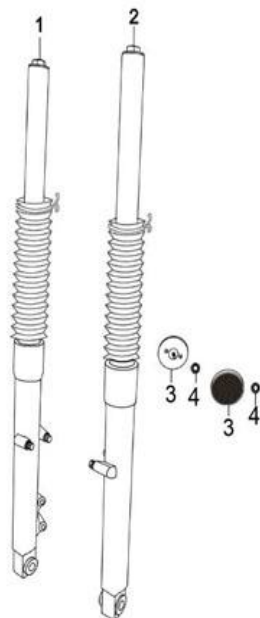

10. Передний амортизатор

№	Код	Артикул	Наименование	Кол-во
1	R0000077312	MAG2062	MAG2062 Амортизатор передний правый	1
2	R0000077313	MAG2063	MAG2063 Амортизатор передний левый	1
3	R0000068989	Y0005	Y0005 Боковой светоотражатель	2
4	R0000068953	MG06-000	MG06-000 Гайка М6	2