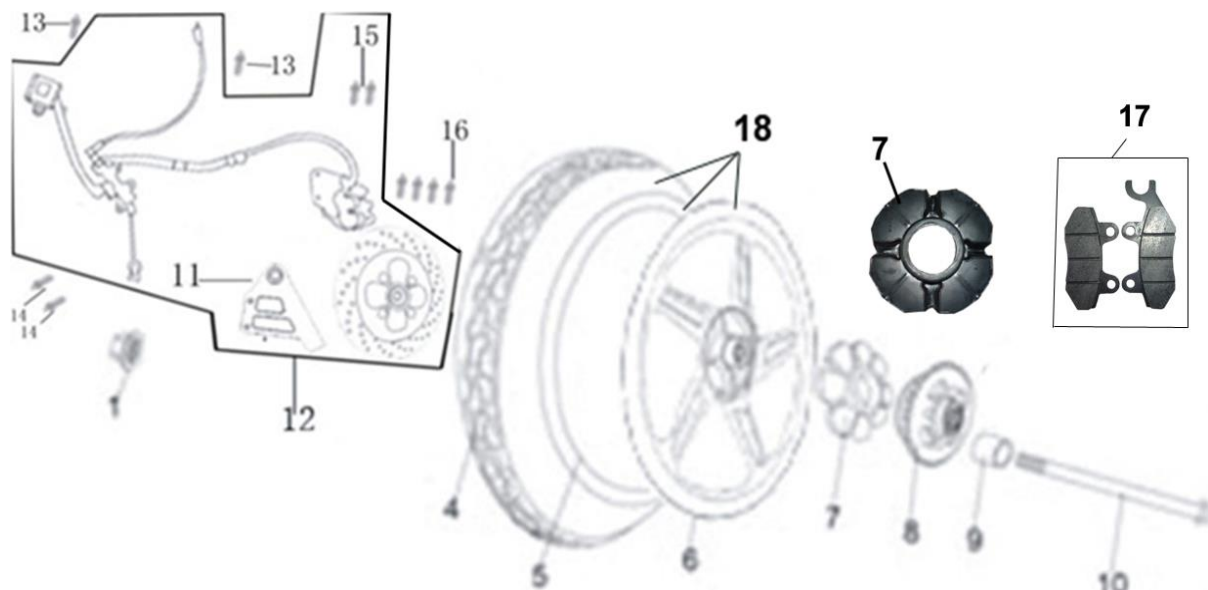

24. Заднее колесо

№	Код	Артикул	Наименование	Кол-во
1	R0000075935	MG14-000	MG14-000 Гайка M14	1
4	R0000080348	MAG2171	MAG2171 Покрышка задняя 3,25-18	1
5	R0000083886	MAG2188	MAG2188 Камера R18	1
6	R0000083233	MAG2174	MAG2174 Диск задний R18	1
7	R0000077370	MAG2145	MAG2145 Демпферное кольцо	1
8	R0000077371	MAG2146	MAG2146 Привод заднего колеса	1
9	R0000077369	MAG2141	MAG2141 Втулка заднего колеса	1
10	R0000077372	MAG2147	MAG2147 Ось заднего колеса	1
11	R0000088289	MAG2218	MAG2218 Кронштейн заднего тормозного механизма	1
12	R0000077374	MAG2149	MAG2149 Тормозной механизм заднего колеса	1
13	R0000068935	MB06-020	MB06-020 Болт M6x20	2
14	R0000068935	MB06-020	MB06-020 Болт M6x20	2
15	R0000068935	MB06-020	MB06-020 Болт M6x20	2
16	R0000068935	MB06-020	MB06-020 Болт M6x20	4
17	R0000077373	MAG2148	MAG2148 Задние тормозные колодки	1
18	R0000085290	MAG2193	MAG2193 Колесо заднее в сборе R18	1