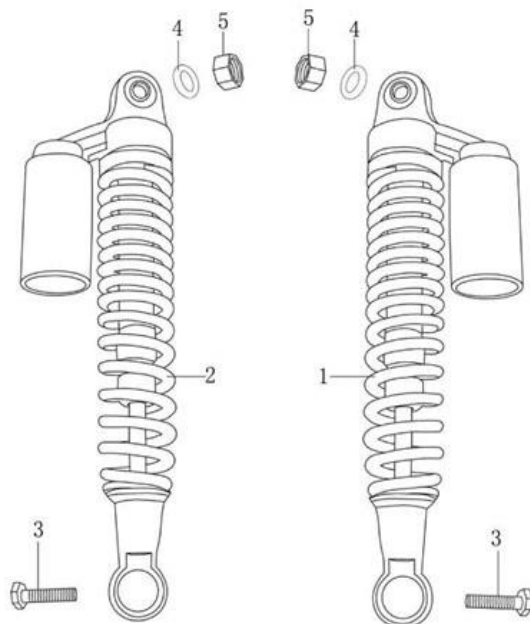

11. Задний амортизатор

№	Код	Артикул	Наименование	Кол-во
1	R0000077314	MAG2065	MAG2065 Амортизатор задний	1
2	R0000077314	MAG2065	MAG2065 Амортизатор задний	1
3	R0000068947	MB10-040	MB10-040 Болт M10x40	2
4	R0000072758	MH12-000	MH12-000 Шайба M12	4
5	R0000068894	MG12-000	MG12-000 Гайка оси M12	2