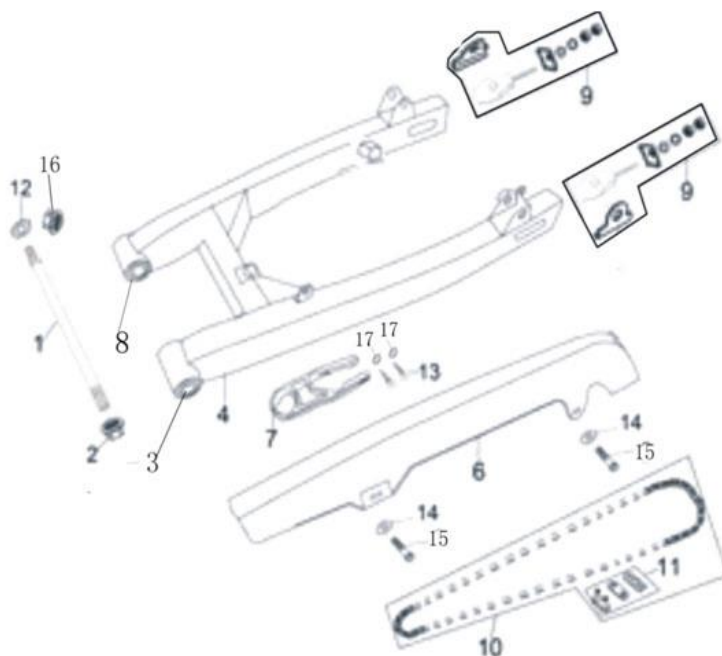

18. Задняя подвеска

№	Код	Артикул	Наименование	Кол-во
1	R0000077343	MAG2097	MAG2097 Ось подвески	1
2	R0000075935	MG14-000	MG14-000 Гайка М14	2
3	R0000077344	MAG2098	MAG2098 Сайленблок	1
4	R0000077345	MAG2099	MAG2099 Задняя подвеска	1
6	R0000077346	MAG2101	MAG2101 Защита цепи	1
7	R0000077347	MAG2102	MAG2102 Успокоитель цепи	1
8	R0000077344	MAG2098	MAG2098 Сайленблок	1
9	R0000077349	MAG2104	MAG2104 Натяжитель цепи	2
10	R0000077350	MAG2105	MAG2105 Цепь (428H-120)	1
11	R0000077351	MAG2106	MAG2106 Замок цепи	1
12	R0000072883	MН17-000	MН17-000 Шайба М17	1
13	R0000068970	MS48-013	MS48-013 Шуруп ST4,8x13	2
14	R0000068959	MН05-000	MН05-000 Шайба М5	2
15	R0000071865	MB06-008	MB06-008 Болт М6x8	2
16	R0000075935	MG14-000	MG14-000 Гайка М14	1
17	R0000068959	MН05-000	MН05-000 Шайба М5	2