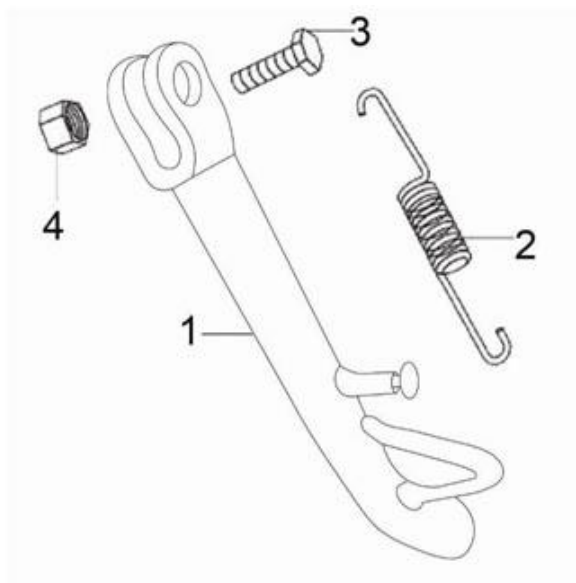

3. Подставка боковая

№	Код	Артикул	Наименование	Кол-во
1	R0000077274	MAG2017	MAG2017 Боковая подставка	1
2	R0000077263	MAG2004	MAG2004 Пружина боковой подставки	1
3	R0000075995	MB10-020	MB10-020 Болт M10x20	1
4	R0000068967	MG10-000	MG10-000 Гайка M10	1