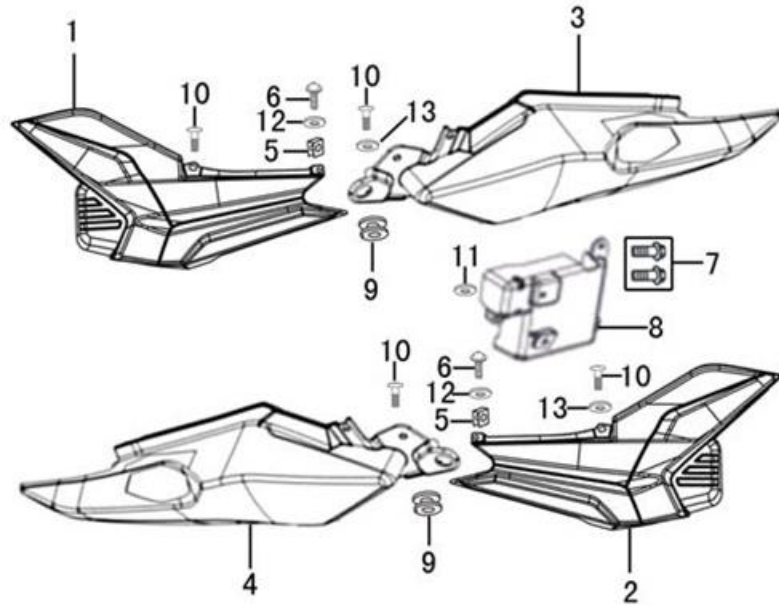

19. Задняя облицовка

№	Код	Артикул	Наименование	Кол-во
1	R0000091412	FIG0001	FIG0001 Облицовка боковая левая	1
2	R0000091975	FIG0002	FIG0002 Облицовка боковая правая	1
3	R0000091976	FIG0003	FIG0003 Облицовка боковая задняя левая	1
4	R0000091977	FIG0004	FIG0004 Облицовка боковая задняя правая	1
5	R0000075950	МК50-000	МК50-000 Клипса М5	2
6	R0000068860	MV05-012	MV05-012 Винт М5х12	2
7	R0000068966	MV06-016	MV06-016 Винт М6х16	2
8	R0000091992	FIG0019	FIG0019 Аккумуляторный отсек	1
9	R0000092128	FIG0145	FIG0145 Втулка резиновая 12х22х24	2
10	R0000068966	MV06-016	MV06-016 Винт М6х16	4
11	R0000092129	FIG0146	FIG0146 Втулка резиновая 8х20х8	1
12	R0000092137	FIG0154	FIG0154 Втулка проставочная 6,5х18х7	2
13	R0000068960	МН06-000	МН06-000 Шайба М6	2