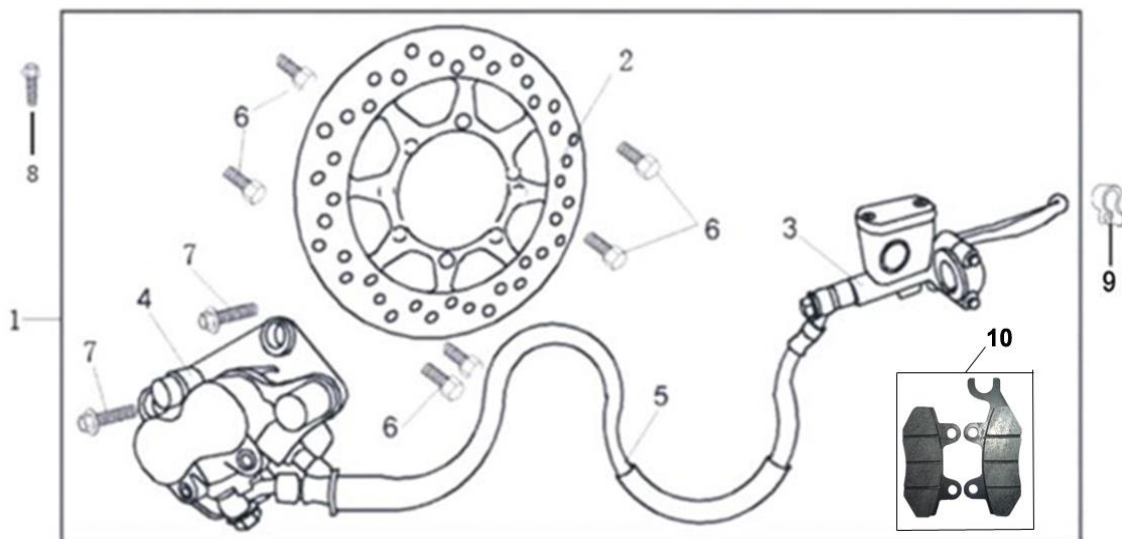

7. Передний тормоз

№	Код	Артикул	Наименование	Кол-во
1	R0000076051	NIT2051	NIT2051 Передний тормозной механизм в сборе	
2	R0000076092	NIT2092	NIT2092 Тормозной диск передний	1
3	R0000092793	NIT2276	NIT2276 Главный передний тормозной цилиндр	1
4	R0000076050	NIT2050	NIT2050 Передний тормоз механизм	1
5	R0000076048	NIT2048	NIT2048 Тормозной шланг	1
6	R0000076091	NIT2091	NIT2091 Болт тормозного диска	6
7	R0000068947	MB10-040	MB10-040 Болт M10x40	2
8	R0000068932	MB06-012	MB06-012 Болт M6x12	1
9	R0000092132	FIG0149	FIG0149 Хомут-зажим	1
10	R0000093826	NIT2279	NIT2279 Передние тормозные колодки	1