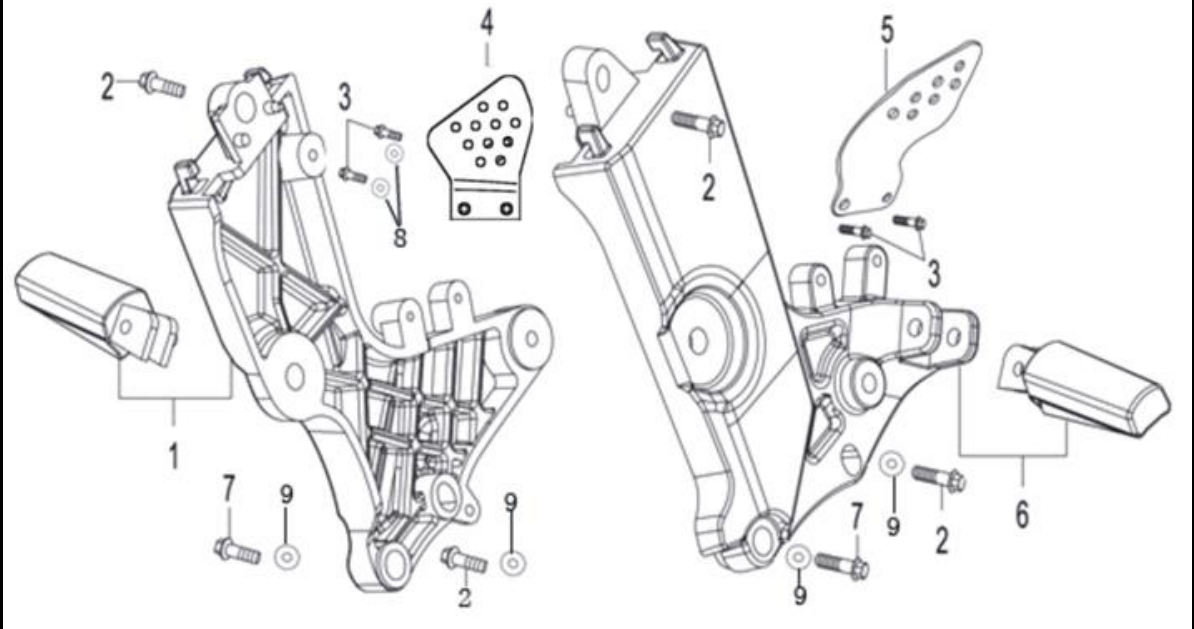

16. Подножки

№	Код	Артикул	Наименование	Кол-во
1	R0000092044	FIG0072	FIG0072 Подножка водителя правая	1
2	R0000068939	MB08-030	MB08-030 Болт М8х30	2
3	R0000068932	MB06-012	MB06-012 Болт М6х12	2
4	R0000092047	FIG0075	FIG0075 Декоративная накладка подножки правая	1
5	R0000092046	FIG0074	FIG0074 Декоративная накладка подножки левая	1
6	R0000092043	FIG0071	FIG0071 Подножка водителя левая	1
7	R0000068942	MB08-035	MB08-035 Болт М8х35	4
8	R0000068960	MH06-000	MH06-000 Шайба М6	4
9	R0000068961	MH08-000	MH08-000 Шайба М8	4