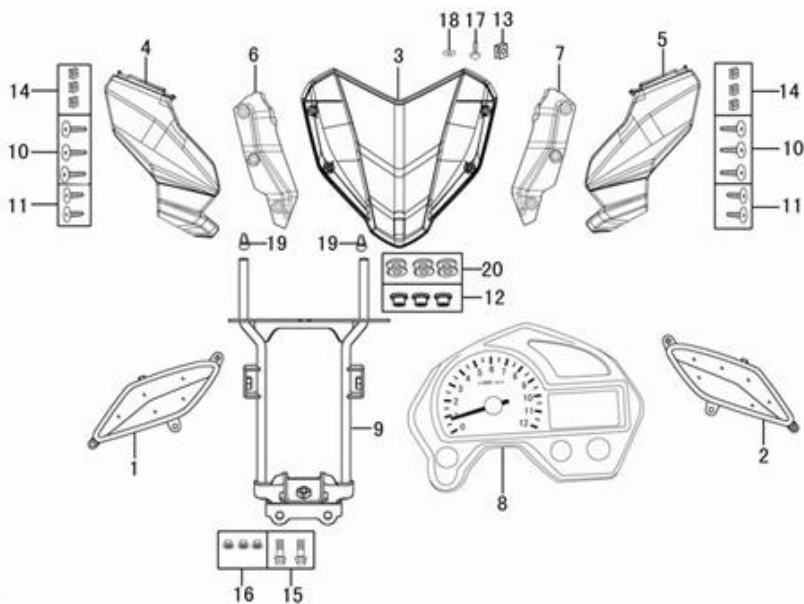

2. Облицовка руля

№	Код	Артикул	Наименование	Кол-во
1	R0000092034	FIG0062	FIG0062 Указатель поворота передний правый	1
2	R0000092033	FIG0061	FIG0061 Указатель поворота передний левый	1
3	R0000091983	FIG0010	FIG0010 Ветровик	1
4	R0000091982	FIG0009	FIG0009 Облицовка фары правая	1
5	R0000091981	FIG0008	FIG0008 Облицовка фары левая	1
6	R0000091988	FIG0015	FIG0015 Облицовка фары внутренняя правая	1
7	R0000091987	FIG0014	FIG0014 Облицовка фары внутренняя левая	1
8	R0000092008	FIG0035	FIG0035 Спидометр	1
9	R0000092054	FIG0082	FIG0082 Кронштейн передней фары	1
10	R0000068963	MS42-016	MS42-016 Шуруп ST4,2x16	6
11	R0000068839	MS42-010	MS42-010 Шуруп ST4,2x10	4
12	R0000068953	MG06-000	MG06-000 Гайка М6	3
13	R0000075950	МК50-000	МК50-000 Клипса М5	1
14	R0000068952	МК42-000	МК42-000 Клипса М4,2	6
15	R0000068933	МВ06-016	МВ06-016 Болт М6x16	2
16	R0000068953	MG06-000	MG06-000 Гайка М6	3
17	R0000068860	МV05-012	МV05-012 Винт М5x12	1
18	R0000068959	МН05-000	МН05-000 Шайба М5	1
19	R0000092134	FIG0151	FIG0151 Втулка резиновая 10x20x8	2
20	R0000068960	МН06-000	МН06-000 Шайба М6	3