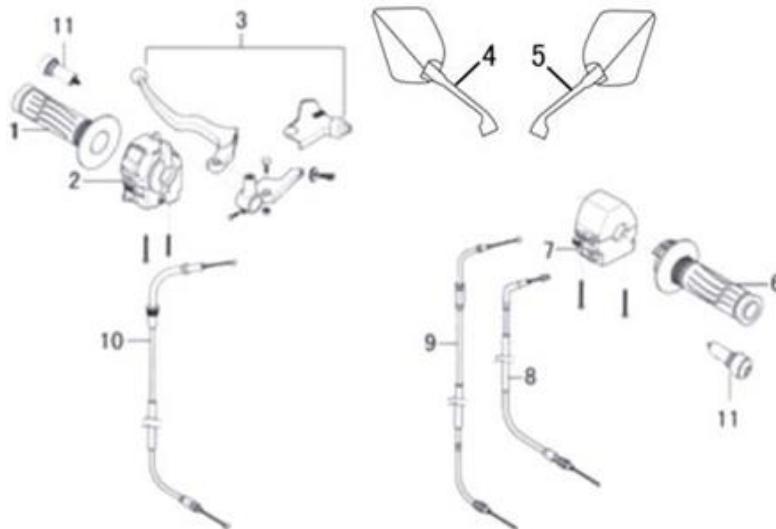

3. Рулевое управление

№	Код	Артикул	Наименование	Кол-во
1	R0000092056	FIG0084	FIG0084 Ручка левая	1
2	R0000092063	FIG0091	FIG0091 Блок переключателя левый	1
3	R0000092062	FIG0090	FIG0090 Рычаг сцепления	1
4	R0000092065	FIG0093	FIG0093 Зеркало левое	1
5	R0000092066	FIG0094	FIG0094 Зеркало правое	1
6	R0000092057	FIG0085	FIG0085 Ручка правая	1
7	R0000092064	FIG0092	FIG0092 Блок переключателя правый	1
8	R0000092004	FIG0031	FIG0031 Трос сцепления	1
9	R0000092002	FIG0029	FIG0029 Трос газа	1
10	R0000092003	FIG0030	FIG0030 Трос дроссельной заслонки	1
11	R0000091997	FIG0024	FIG0024 Заглушка руля левая	1
12	R0000091998	FIG0025	FIG0025 Заглушка руля правая	1