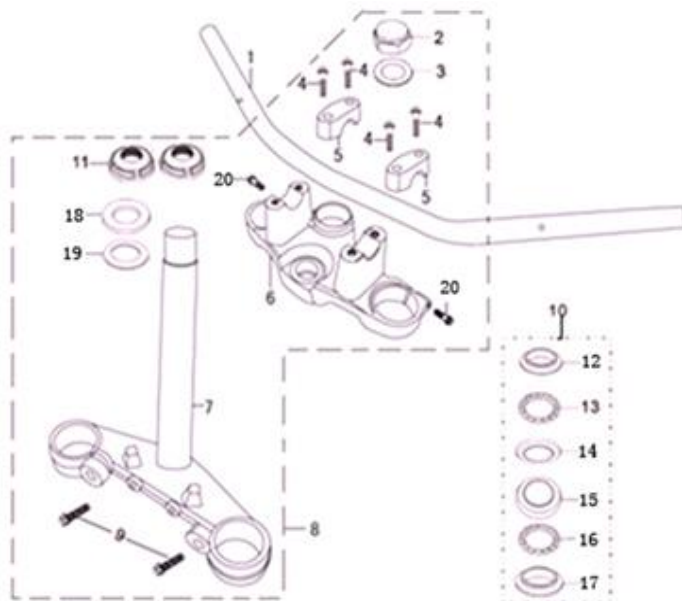

8. Руль

№	Код	Артикул	Наименование	Кол-во
1	R0000092045	FIG0073	FIG0073 Руль	1
2	R0000092143	FIG0160	FIG0160 Гайка декоративная	1
3	R0000092145	FIG0162	FIG0162 Шайба рулевой колонки верхняя	1
4	R0000068942	MB08-035	MB08-035 Болт М8х35	4
5	R0000093215	FIG0177	FIG0177 Хомут руля	2
6	R0000092039	FIG0067	FIG0067 Кронштейн руля	1
7	R0000092040	FIG0068	FIG0068 Траверса	1
8	R0000093214	FIG0176	FIG0176 Траверса в сборе	1
9	R0000074599	MB10-025	MB10-025 Болт М10х25	2
10	R0000093213	FIG0175	FIG0175 Подшипники рулевой колонки в сборе	1
11	R0000092144	FIG0161	FIG0161 Гайка стопорная	2
12	R0000092106	FIG0123	FIG0123 Верхняя опора верхнего подшипника	1
13	R0000092104	FIG0121	FIG0121 Подшипник верхний	1
14	R0000092108	FIG0125	FIG0125 Нижняя опора верхнего подшипника	1
15	R0000092107	FIG0124	FIG0124 Верхняя опора нижнего подшипника	1
16	R0000092105	FIG0122	FIG0122 Подшипник нижний	1
17	R0000092109	FIG0126	FIG0126 Нижняя опора нижнего подшипника	1
18	R0000092141	FIG0158	FIG0158 Пыльник рулевой колонки верхний	1
19	R0000092142	FIG0159	FIG0159 Пыльник рулевой колонки нижний	1
20	R0000068941	MB08-040	MB08-040 Болт М8х40	2