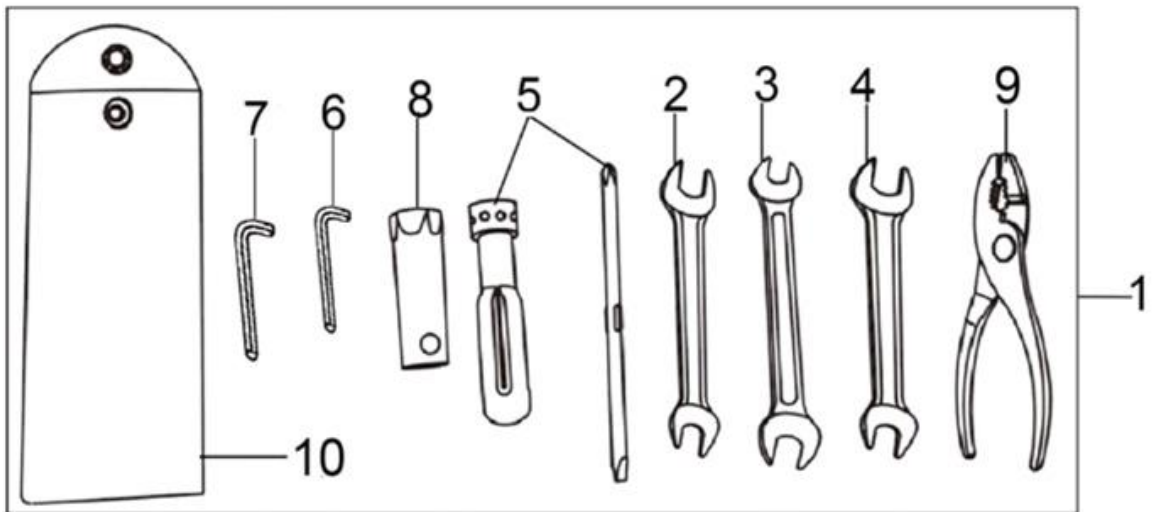

23. Инструмент

№	Код	Артикул	Наименование	Кол-во
1	R0000075983	Y0135	Y0135 Набор инструментов Тип 2 (мотоцикл)	1