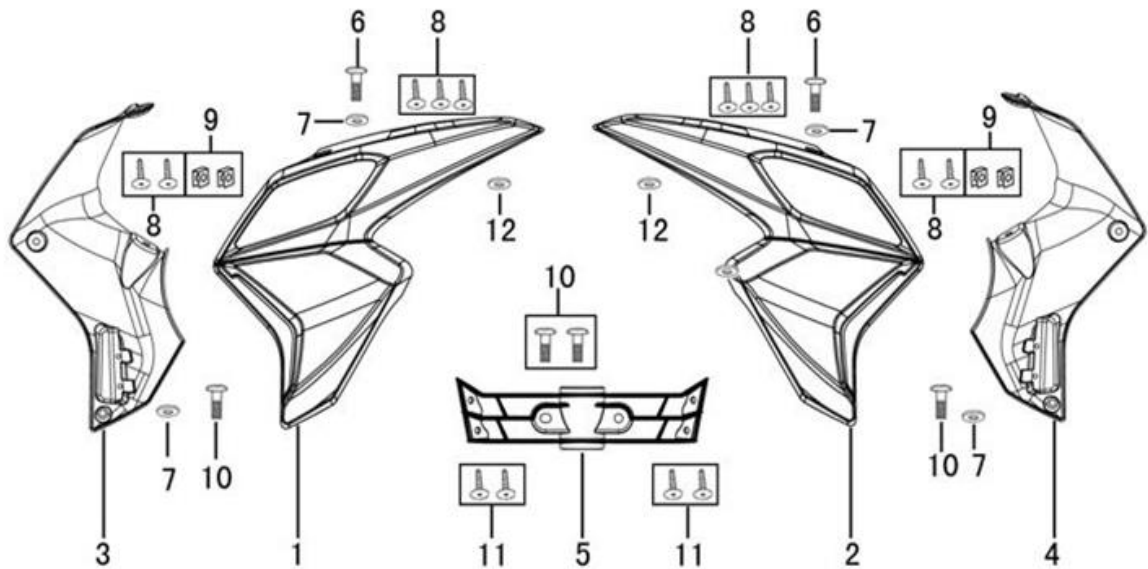

20. Облицовка бензобака

№	Код	Артикул	Наименование	Кол-во
1	R0000091979	FIG0006	FIG0006 Облицовка бензобака левая	1
2	R0000091980	FIG0007	FIG0007 Облицовка бензобака правая	1
3	R0000091989	FIG0016	FIG0016 Облицовка бензобака внутренняя левая	1
4	R0000091990	FIG0017	FIG0017 Облицовка бензобака внутренняя правая	1
5	R0000091991	FIG0018	FIG0018 Облицовка двигателя	1
6	R0000068966	MV06-016	MV06-016 Винт М6х16	2
7	R0000068960	MН06-000	MН06-000 Шайба М6	4
8	R0000068839	MS42-010	MS42-010 Шуруп ST4,2х10	4
	R0000068839	MS42-010	MS42-010 Шуруп ST4,2х10	6
9	R0000068952	MK42-000	MK42-000 Клипса М4,2	4
10	R0000068983	MV06-012	MV06-012 Винт М6х12	2
	R0000068983	MV06-012	MV06-012 Винт М6х12	2
11	R0000068963	MS42-016	MS42-016 Шуруп ST4,2х16	4
12	R0000092136	FIG0153	FIG0153 Втулка проставочная 6,5х18х4	2