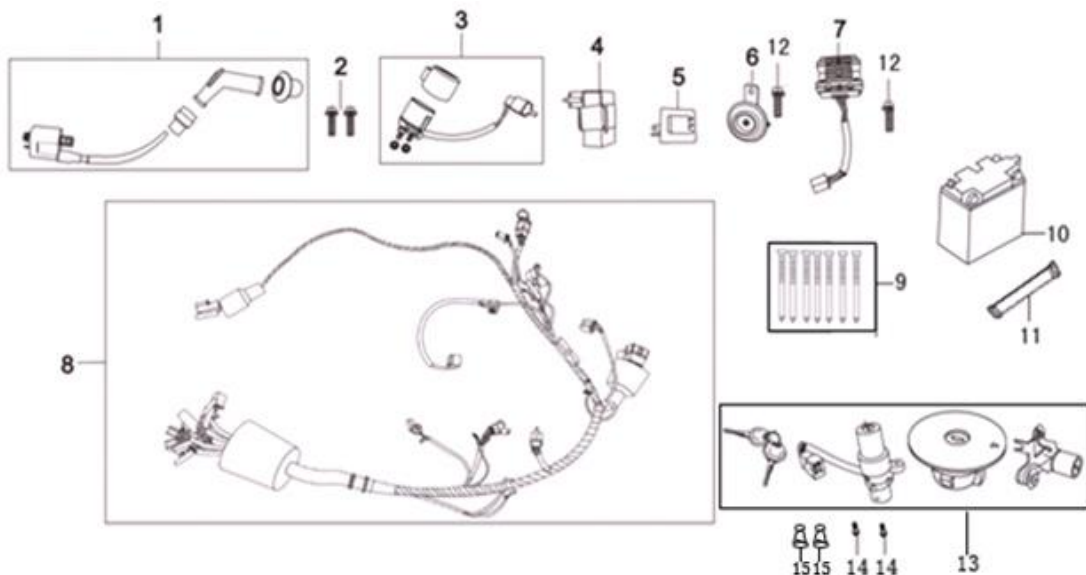

22. Электропроводка

№	Код	Артикул	Наименование	Кол-во
1	R0000092014	FIG0042	FIG0042 Катушка зажигания	1
2	R0000075985	MB05-020	MB05-020 Болт М5х20	2
3	R0000093923	SKY1204	SKY1204 Реле стартера (250)	1
4	R0000092015	FIG0043	FIG0043 Зажигание CDI	1
5	R0000093922	SKY1203	SKY1203 Реле поворотов (250)	1
6	R0000092020	FIG0048	FIG0048 Клаксон	1
7	R0000093924	SKY1205	SKY1205 Стабилизатор напряжения (250)	1
8	R0000092025	FIG0053	FIG0053 Главный провод	1
9	R0000072798	MT10-130	MT10-130 Тесьма-завязка 10х130	11
10	R0000098092	FIG0183	FIG0183 Аккумулятор 12В, 7Ач	1
11	R0000092120	FIG0137	FIG0137 Бондаж АКБ	1
12	R0000068932	MB06-012	MB06-012 Болт М6х12	2
13	R0000092954	FIG0170	FIG0170 Замки зажигания в сборе	1
14	R0000068966	MV06-016	MV06-016 Винт М6х16	2
15	R0000092122	FIG0139	FIG0139 Пыльник замка зажигания	1
16	R0000084815	Y0174	Y0174 Электролит к АКБ	1