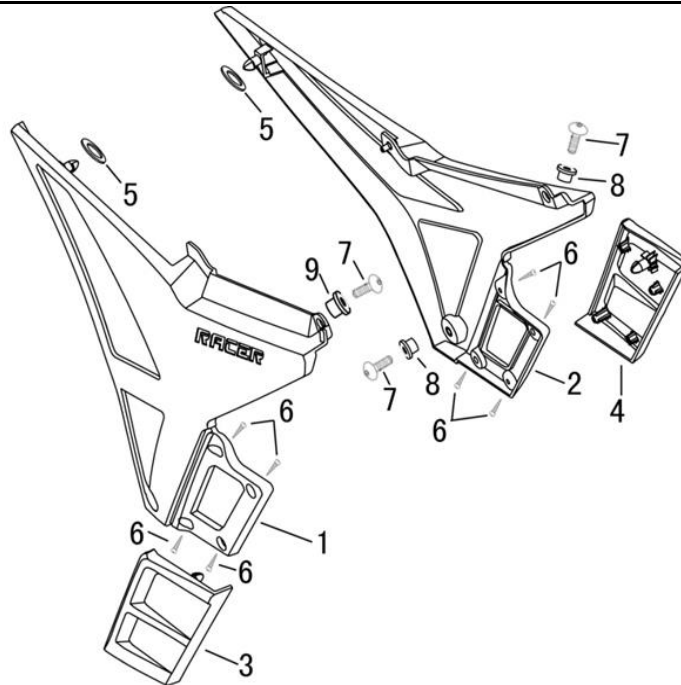

16. Облицовка боковая

№	Код	Артикул	Наименование	Кол-во
1	R0000097511	RAN3091	RAN3091 Боковая облицовка правая	1
2	R0000097512	RAN3092	RAN3092 Боковая облицовка левая	1
3	R0000097513	RAN3093	RAN3093 Декоративная крышка правая	1
4	R0000097514	RAN3094	RAN3094 Декоративная крышка левая	1
5	R0000097515	RAN3095	RAN3095 Кольцо	2
6	R0000068966	MV06-016	MV06-016 Винт M6x16	8
7	R0000068966	MV06-016	MV06-016 Винт M6x16	2
	R0000068966	MV06-016	MV06-016 Винт M6x16	1
8	R0000097516	RAN3096	RAN3096 Втулка	2
9	R0000097517	RAN3097	RAN3097 Втулка	1