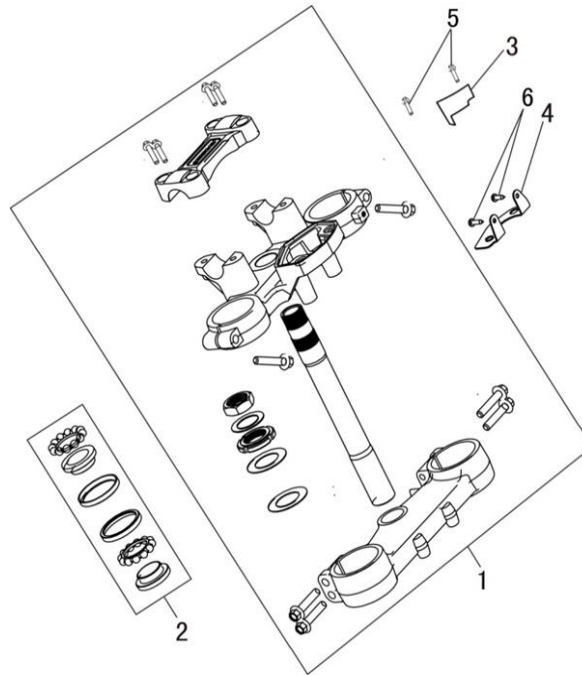

6. Рулевая колонка

№	Код	Артикул	Наименование	Кол-во
1	R0000097454	RAN3034	RAN3034 Траверса в сборе	1
2	R0000097455	RAN3035	RAN3035 Подшипники рулевой колонки	1
3	R0000097456	RAN3036	RAN3036 Крышка	1
4	R0000097457	RAN3037	RAN3037 Кронштейн крышки	1
5	R0000068983	MV06-012	MV06-012 Винт M6x12	2
6	R0000097573	MS40-010	MS40-010 Шуруп ST4,0x10	2