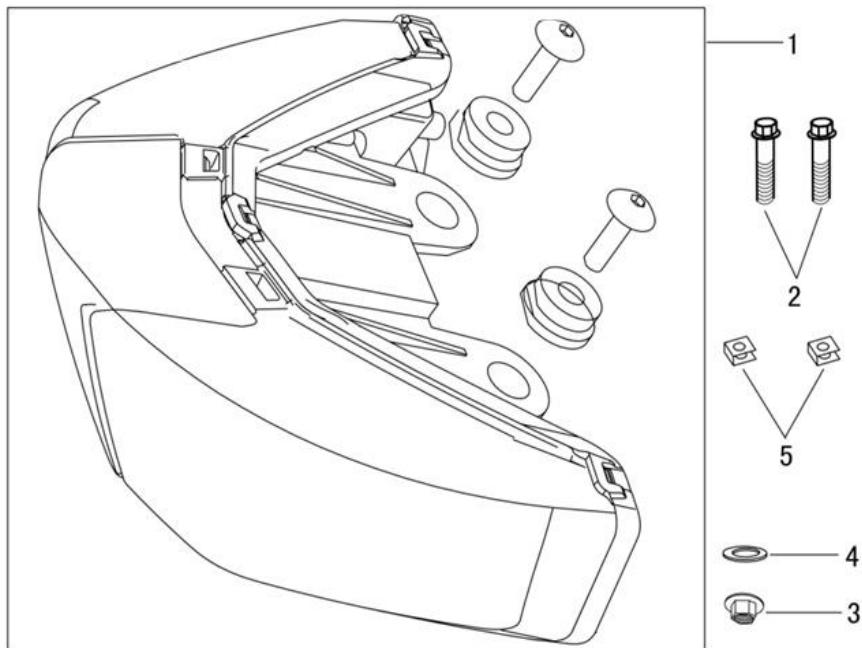

3. Задний фонарь

№	Код	Артикул	Наименование	Кол-во
1	R0000097433	RAN3013	RAN3013 Задний фонарь	1
2	R0000068935	MB06-020	MB06-020 Болт М6х20	2
3	R0000068953	MG06-000	MG06-000 Гайка М6	1
4	R0000068960	MH06-000	MH06-000 Шайба М6	1
5	R0000068934	MK06-000	MK06-000 Клипса М6	2