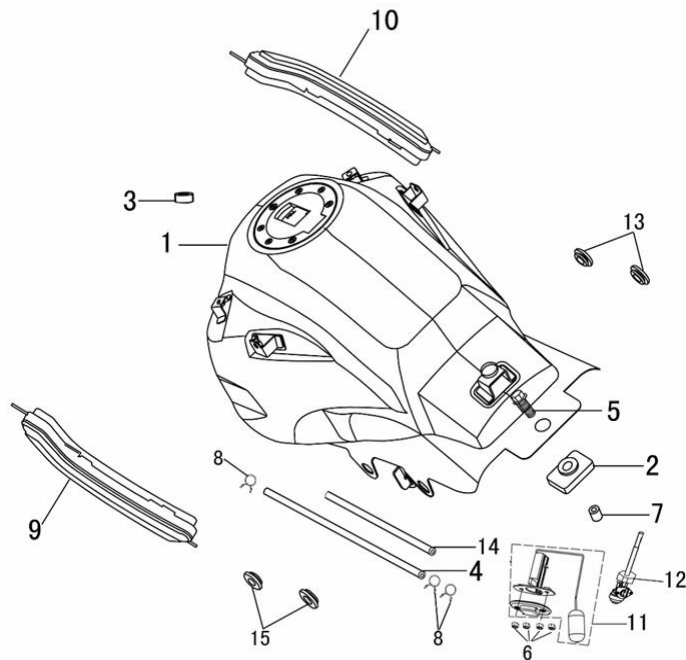

13. Бензобак

№	Код	Артикул	Наименование	Кол-во
1	R0000097491	RAN3071	RAN3071 Бензобак	1
2	R0000097492	RAN3072	RAN3072 Прокладка крепежа бензобака	1
3	R0000097493	RAN3073	RAN3073 Амортизационные втулки бензобака	1
4	R0000097494	RAN3074	RAN3074 Топливопровод (подача)	1
5	R0000068935	MB06-020	MB06-020 Болт М6х20	1
6	R0000068953	MG06-000	MG06-000 Гайка М6	4
7	R0000068960	MH06-000	MH06-000 Шайба М6	1
8	R0000097495	RAN3075	RAN3075 Зажим	3
9	R0000097496	RAN3076	RAN3076 Декоративная накладка левая	1
10	R0000097497	RAN3077	RAN3077 Декоративная накладка правая	1
11	R0000097498	RAN3078	RAN3078 Датчик уровня топлива	1
12	R0000097499	RAN3079	RAN3079 Топливный кран	1
13	R0000097500	RAN3080	RAN3080 Втулка	4
14	R0000097501	RAN3081	RAN3081 Топливопровод (переливной)	1