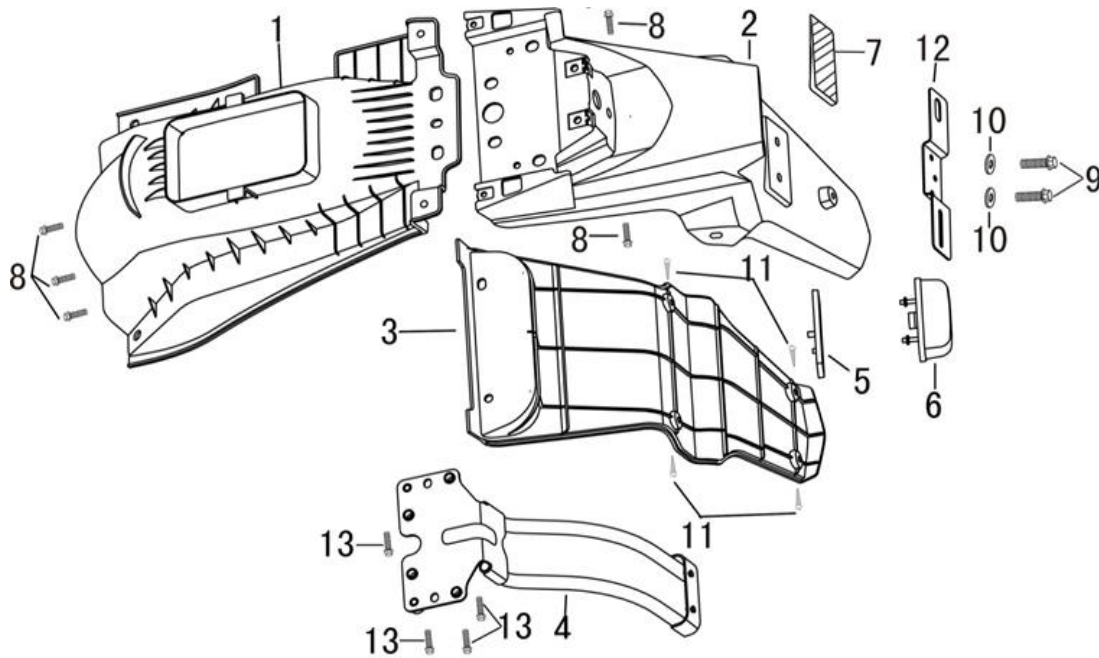

19. Заднее крыло

№	Код	Артикул	Наименование	Кол-во
1	R0000097527	RAN3107	RAN3107 Передняя часть заднего крыла	1
2	R0000097528	RAN3108	RAN3108 Заднее крыло	1
3	R0000097529	RAN3109	RAN3109 Подкрылок	1
4	R0000097530	RAN3110	RAN3110 Кронштейн заднего крыла	1
5	R0000097531	RAN3111	RAN3111 Демпфер	1
6	R0000097532	RAN3112	RAN3112 Подсветка номера	1
7	R0000069003	Y0018	Y0018 Светоотражатель прямоугольный	1
8	R0000068932	MB06-012	MB06-012 Болт М6х12	3
	R0000068932	MB06-012	MB06-012 Болт М6х12	2
9	R0000068932	MB06-012	MB06-012 Болт М6х12	2
10	R0000068960	MH06-000	MH06-000 Шайба М6	2
11	R0000068962	MS42-012	MS42-012 Шуруп ST4,2×12	4
12	R0000097533	RAN3113	RAN3113 Кронштейн номерного знака	1
13	R0000076198	MB08-016	MB08-016 Болт М8х16	4