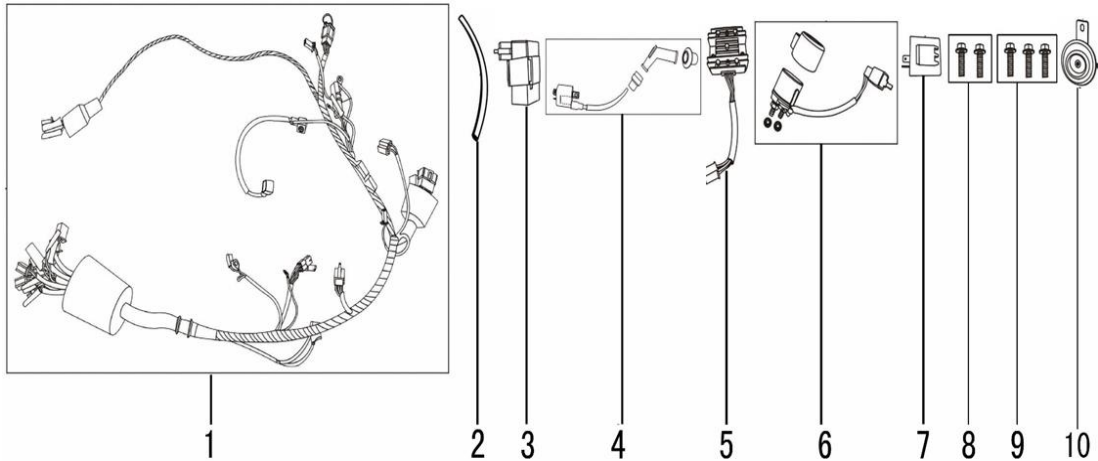

4. Электрооборудование

№	Код	Артикул	Наименование	Кол-во
1	R0000097434	RAN3014	RAN3014 Главный провод	1
2	R0000097435	RAN3015	RAN3015 Хомут	7
3	R0000097436	RAN3016	RAN3016 Зажигание CDI	1
4	R0000099009	Y0253	Y0253 Катушка зажигания (170FMN)	1
5	R0000097438	RAN3018	RAN3018 Стабилизатор напряжения	1
6	R0000099011	Y0255	Y0255 Реле стартера (170FMN)	1
7	R0000099010	Y0254	Y0254 Реле поворотов (170FMN)	1
8	R0000068935	MB06-020	MB06-020 Болт М6х20	2
9	R0000068933	MB06-016	MB06-016 Болт М6х16	2
	R0000068933	MB06-016	MB06-016 Болт М6х16	1
10	R0000097441	RAN3021	RAN3021 Клаксон	1