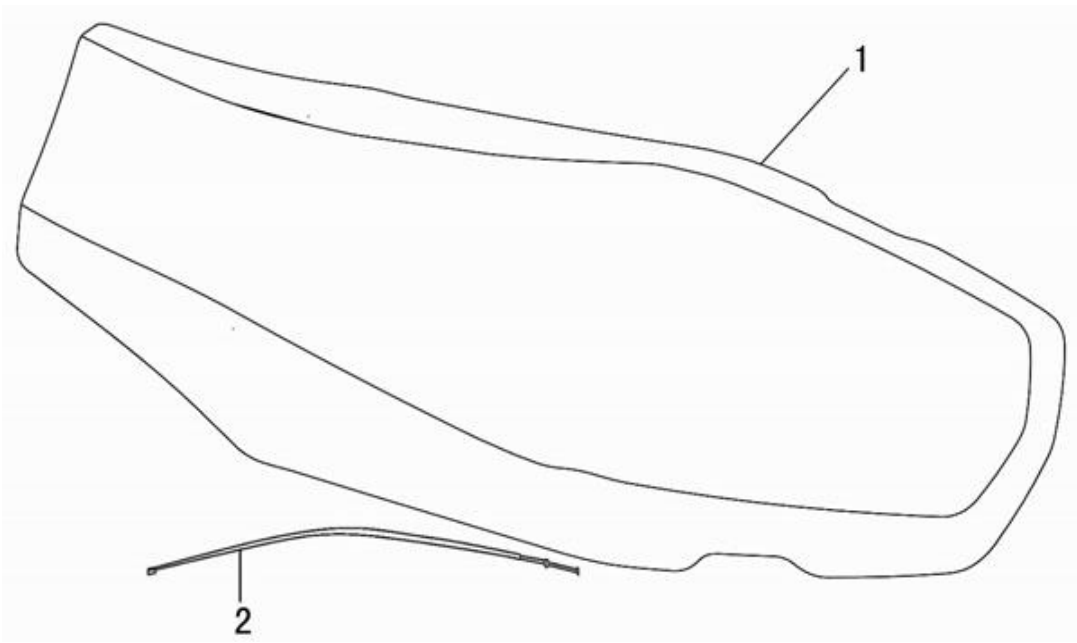

15. Сидение

№	Код	Артикул	Наименование	Кол-во
1	R0000097509	RAN3089	RAN3089 Сиденье	1
2	R0000097510	RAN3090	RAN3090 Трос замка сиденья	1