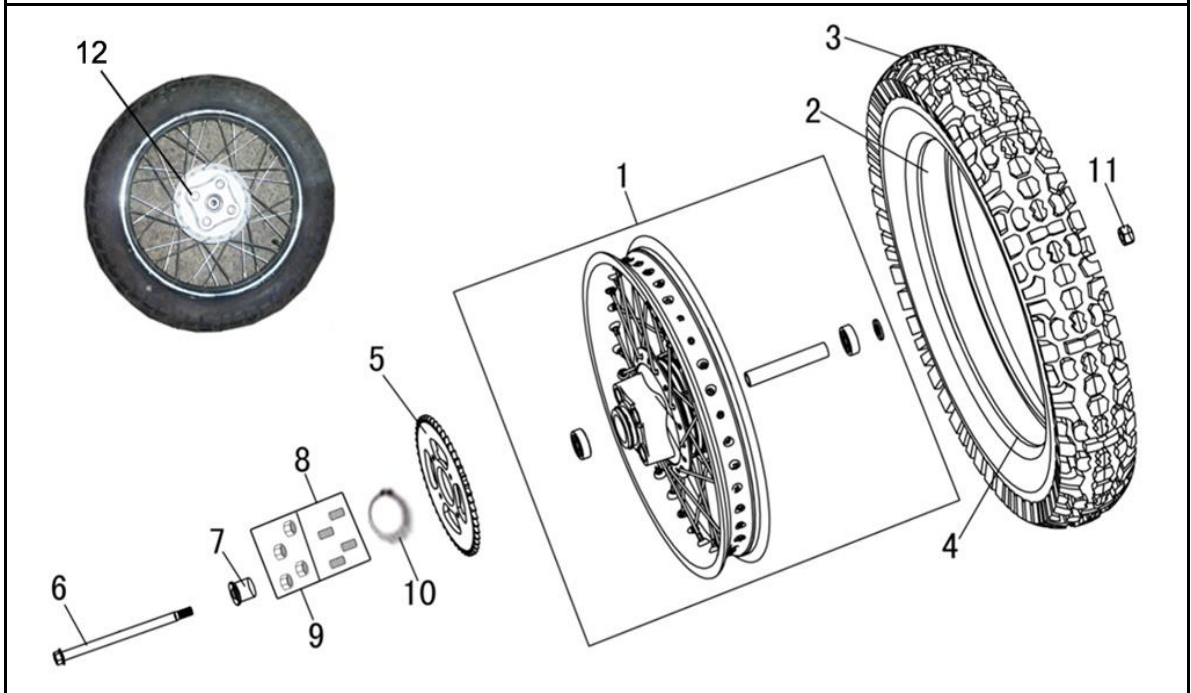

11. Заднее колесо

№	Код	Артикул	Наименование	Кол-во
1	R0000097481	RAN3061	RAN3061 Диск задний R18	1
2	R0000097482	RAN3062	RAN3062 Камера R18	1
3	R0000097483	RAN3063	RAN3063 Покрышка задняя R18	1
4	R0000097484	RAN3064	RAN3064 Клапан	1
5	R0000097485	RAN3065	RAN3065 Звездочка заднего колеса	1
6	R0000097486	RAN3066	RAN3066 Ось заднего колеса	1
7	R0000097487	RAN3067	RAN3067 Втулка заднего колеса	1
8	R0000075995	MB10-020	MB10-020 Болт M10x20	4
9	R0000068967	MG10-000	MG10-000 Гайка M10	4
10	R0000075935	MG14-000	MG14-000 Гайка M14	1
11	R0000084893	MC00-000	MC00-000 Стопорное кольцо	1
12	R0000101565	RAN0193	RAN0193 Демпферная втулка	4