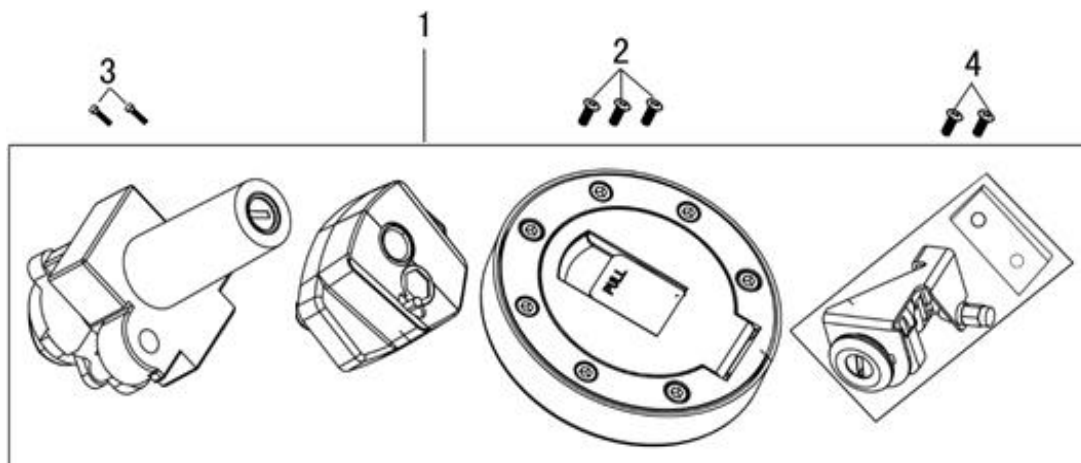

22. Замки

№	Код	Артикул	Наименование	Кол-во
1	R0000097547	RAN3127	RAN3127 Замок зажигания в сборе	1
2	R0000068860	MV05-012	MV05-012 Винт M5x12	3
3	R0000092427	MV06-025	MV06-025 Винт M6x25	2
4	R0000087487	MV08-025	MV08-025 Винт M8x25	2