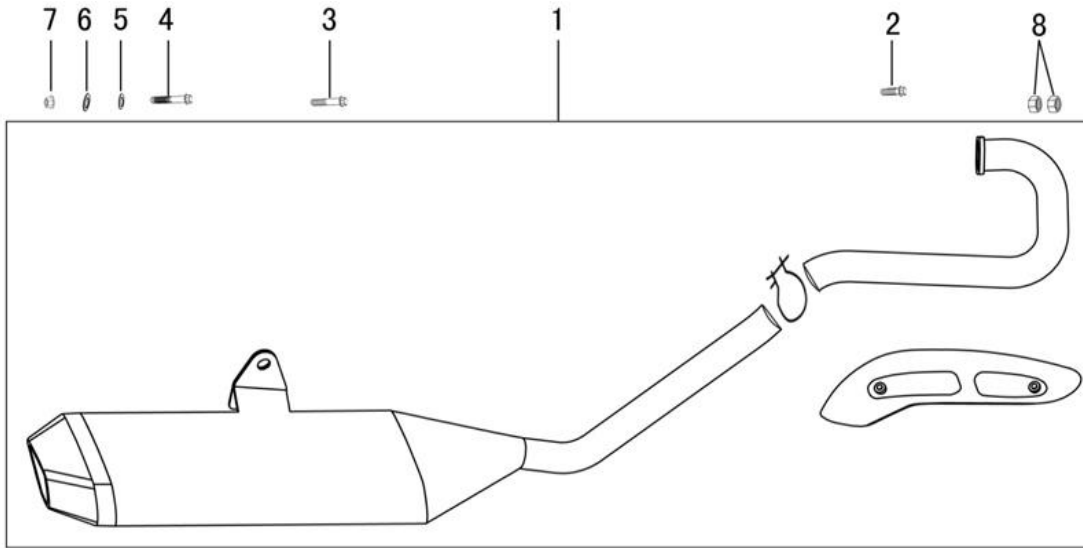

21. Глушитель

№	Код	Артикул	Наименование	Кол-во
1	R0000097546	RAN3126	RAN3126 Глушитель в сборе	1
2	R0000076198	MB08-016	MB08-016 Болт М8х16	1
3	R0000068939	MB08-030	MB08-030 Болт М8х30	1
4	R0000068941	MB08-040	MB08-040 Болт М8х40	1
5	R0000068961	MH08-000	MH08-000 Шайба М8	1
6	R0000068961	MH08-000	MH08-000 Шайба М8	1
7	R0000071867	MG08-000	MG08-000 Гайка М8	1
8	R0000071867	MG08-000	MG08-000 Гайка М8	2