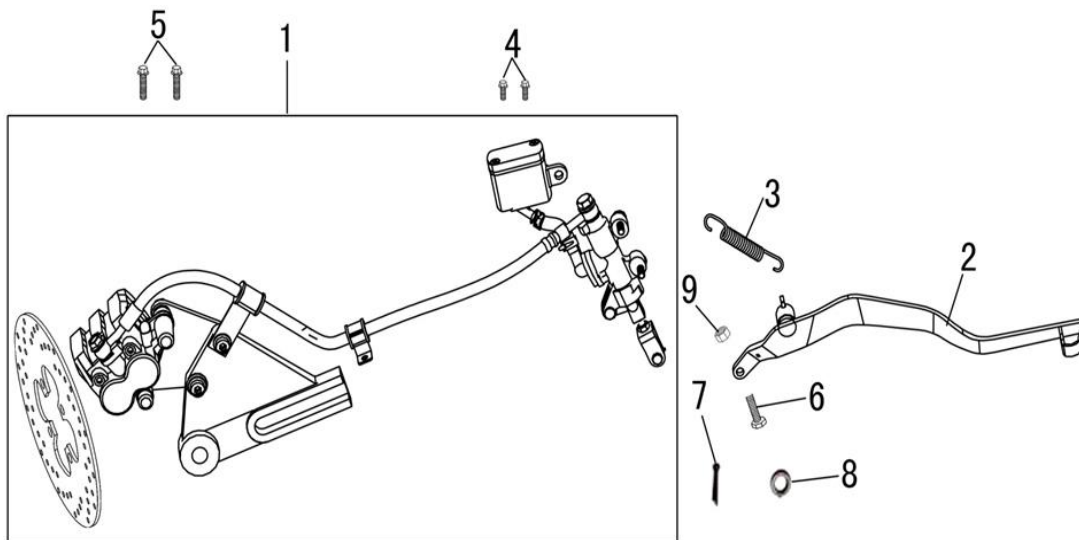

12. Задний тормозной механизм

№	Код	Артикул	Наименование	Кол-во
1	R0000097488	RAN3068	RAN3068 Задний тормозной механизм	1
2	R0000097489	RAN3069	RAN3069 Рычаг заднего тормоза	1
3	R0000097490	RAN3070	RAN3070 Пружина	1
4	R0000068932	MB06-012	MB06-012 Болт М6х12	1
	R0000068932	MB06-012	MB06-012 Болт М6х12	1
5	R0000068936	MB06-025	MB06-025 Болт М6х25	2
6	R0000068936	MB06-025	MB06-025 Болт М6х25	1
7	R0000085542	MA02-016	MA02-016 Шплинт 2х16	1
8	R0000068960	MH06-000	MH06-000 Шайба М6	1
9	R0000068953	MG06-000	MG06-000 Гайка М6	1