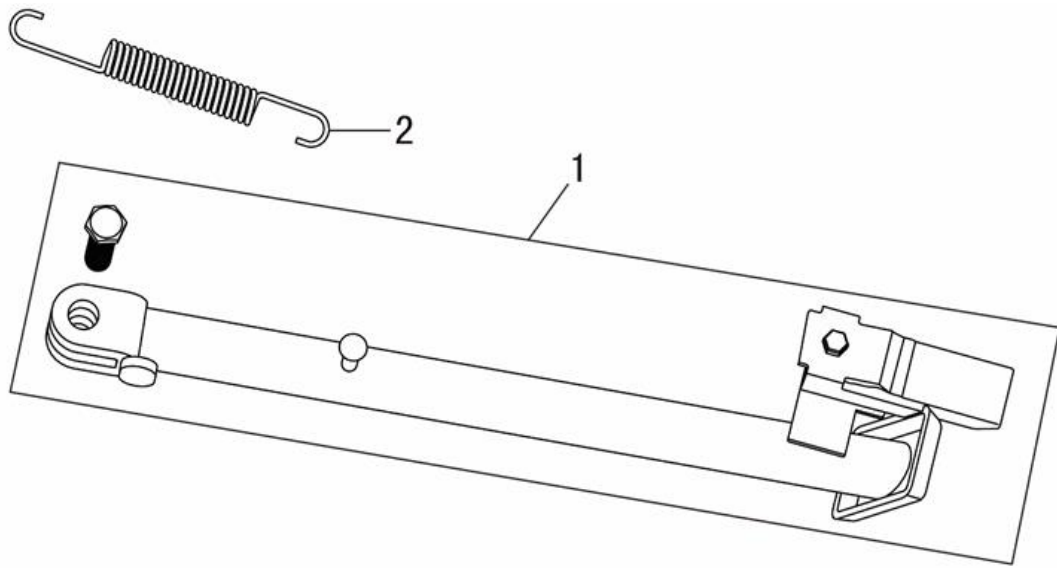

26. Подставка

№	Код	Артикул	Наименование	Кол-во
1	R0000097563	RAN3143	RAN3143 Боковая подставка	1
2	R0000097564	RAN3144	RAN3144 Пружина боковой подставки	1