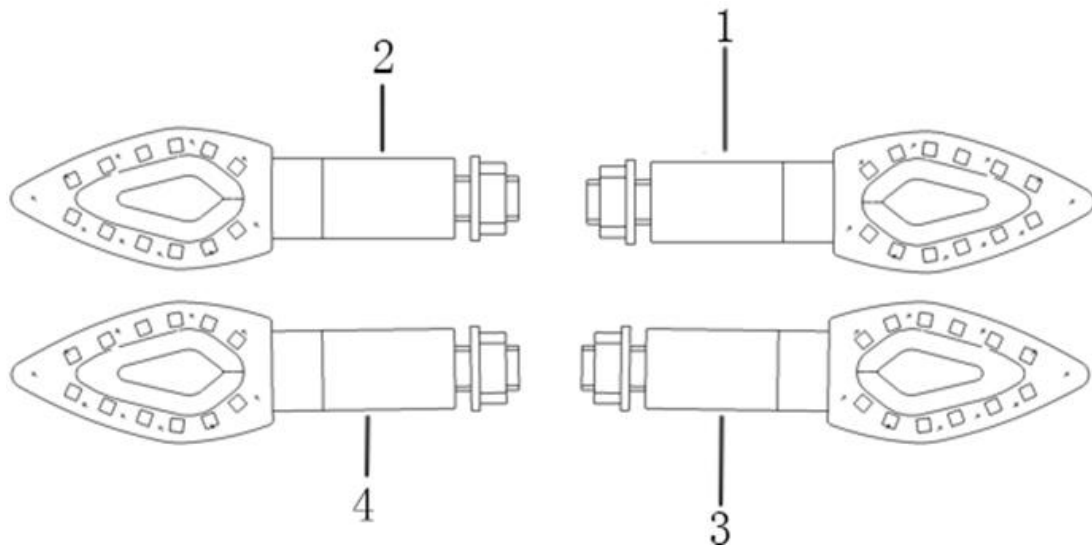

2. Указатели поворотов

№	Код	Артикул	Наименование	Кол-во
1	R0000097429	RAN3009	RAN3009 Указатель поворота передний левый	1
2	R0000097430	RAN3010	RAN3010 Указатель поворота передний правый	1
3	R0000097431	RAN3011	RAN3011 Указатель поворота задний левый	1
4	R0000097432	RAN3012	RAN3012 Указатель поворота задний правый	1