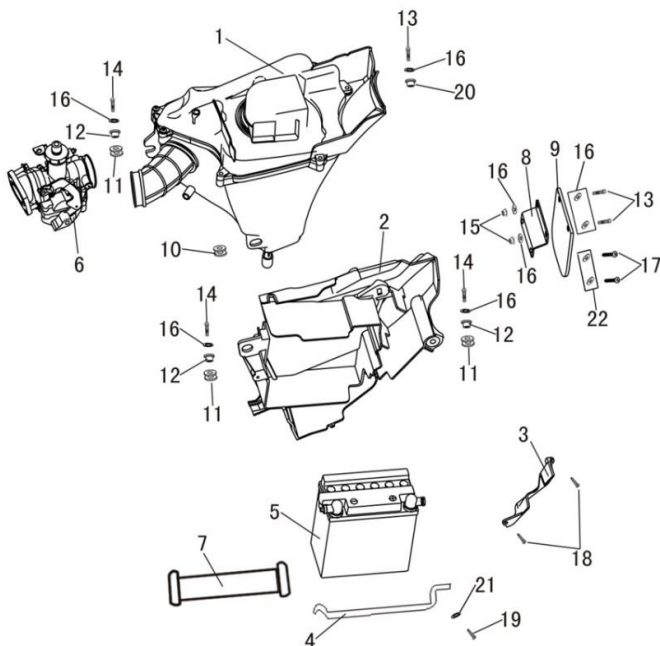

20. Воздушный фильтр

№	Код	Артикул	Наименование	Кол-во
1	R0000097534	RAN3114	RAN3114 Воздушный фильтр в сборе	1
2	R0000097535	RAN3115	RAN3115 Аккумуляторный отсек	1
3	R0000097536	RAN3116	RAN3116 Крышка	1
4	R0000097537	RAN3117	RAN3117 Пластина	1
5	R0000097538	Y0283	Y0283 Аккумулятор 12В, 9Ач	1
6	R0000097539	RAN3119	RAN3119 Карбюратор	1
7	R0000097540	RAN3120	RAN3120 Бондаж АКБ	1
8	R0000097541	RAN3121	RAN3121 Кронштейн	1
9	R0000097542	RAN3122	RAN3122 Защита	1
10	R0000097543	RAN3123	RAN3123 Шайба	1
11	R0000097544	RAN3124	RAN3124 Шайба	1
	R0000097545	RAN3125	RAN3125 Шайба	2
12	R0000068960	MH06-000	MH06-000 Шайба М6	1
	R0000068960	MH06-000	MH06-000 Шайба М6	2
13	R0000068933	MB06-016	MB06-016 Болт М6х16	1
	R0000068933	MB06-016	MB06-016 Болт М6х16	2
14	R0000068935	MB06-020	MB06-020 Болт М6х20	1
	R0000068935	MB06-020	MB06-020 Болт М6х20	1
	R0000068935	MB06-020	MB06-020 Болт М6х20	1
	R0000068935	MB06-020	MB06-020 Болт М6х20	1
15	R0000068953	MG06-000	MG06-000 Гайка М6	2
16	R0000068960	MH06-000	MH06-000 Шайба М6	4
	R0000068960	MH06-000	MH06-000 Шайба М6	1
	R0000068960	MH06-000	MH06-000 Шайба М6	1
	R0000068960	MH06-000	MH06-000 Шайба М6	1
	R0000068960	MH06-000	MH06-000 Шайба М6	1
17	R0000068911	MV05-016	MV05-016 Винт М5х16	2
18	R0000068962	MS42-012	MS42-012 Шуруп ST4,2х12	2
19	R0000068963	MS42-016	MS42-016 Шуруп ST4,2х16	1
20	R0000068960	MH06-000	MH06-000 Шайба М6	1
21	R0000068959	MH05-000	MH05-000 Шайба М5	1
	R0000068959	MH05-000	MH05-000 Шайба М5	2