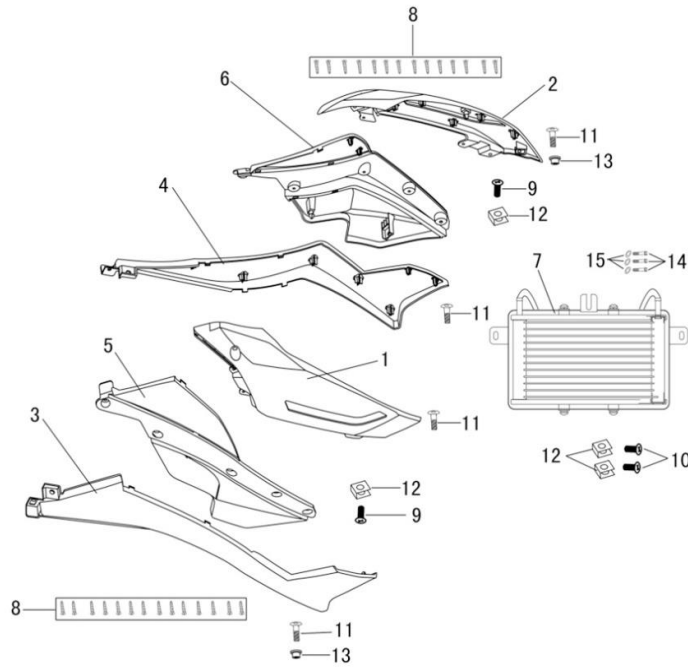

14. Облицовка, радиатор

№	Код	Артикул	Наименование	Кол-во
1	R0000097502	RAN3082	RAN3082 Облицовка бензобака верхняя левая	1
2	R0000097503	RAN3083	RAN3083 Облицовка бензобака верхняя правая	1
3	R0000097504	RAN3084	RAN3084 Облицовка бензобака нижняя левая	1
4	R0000097505	RAN3085	RAN3085 Облицовка бензобака нижняя правая	1
5	R0000097506	RAN3086	RAN3086 Облицовка бензобака левая	1
6	R0000097507	RAN3087	RAN3087 Облицовка бензобака правая	1
7	R0000097508	RAN3088	RAN3088 Радиатор	1
8	R0000068962	MS42-012	MS42-012 Шуруп ST4,2×12	10
	R0000068962	MS42-012	MS42-012 Шуруп ST4,2×12	4
	R0000068962	MS42-012	MS42-012 Шуруп ST4,2×12	4
	R0000068962	MS42-012	MS42-012 Шуруп ST4,2×12	10
9	R0000076637	MV05-012	MV05-012 Винт M5×12	2
10	R0000068911	MV05-016	MV05-016 Винт M5×16	2
11	R0000068966	MV06-016	MV06-016 Винт M6×16	2
	R0000068966	MV06-016	MV06-016 Винт M6×16	2
12	R0000075950	MK50-000	MK50-000 Клипса M5	2
	R0000075950	MK50-000	MK50-000 Клипса M5	2
13	R0000068960	MH06-000	MH06-000 Шайба M6	2
14	R0000068932	MB06-012	MB06-012 Болт M6×12	3
15	R0000068960	MH06-000	MH06-000 Шайба M6	3