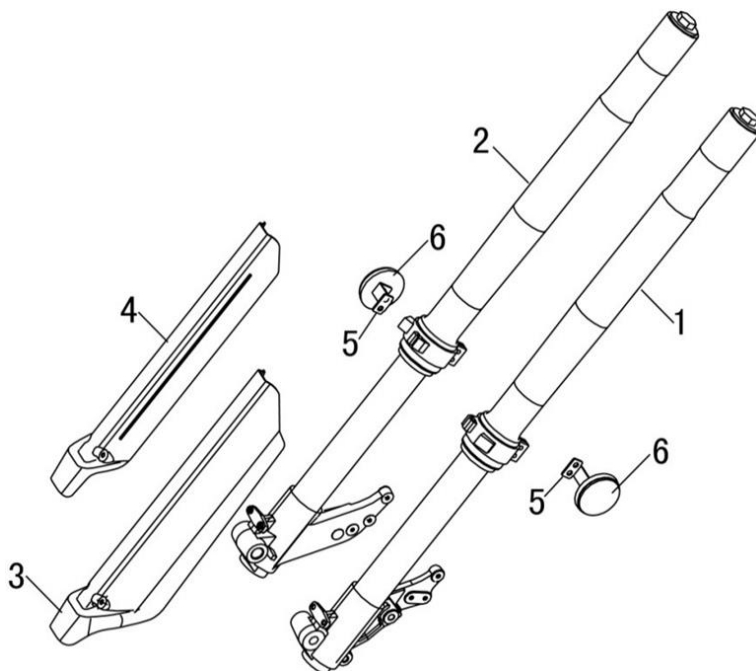

7. Передние амортизаторы

№	Код	Артикул	Наименование	Кол-во
1	R0000097458	RAN3038	RAN3038 Амортизатор передний левый	1
2	R0000097459	RAN3039	RAN3039 Амортизатор передний правый	1
3	R0000097460	RAN3040	RAN3040 Накладка амортизатора левая	1
4	R0000097461	RAN3041	RAN3041 Накладка амортизатора правая	1
5	R0000097462	RAN3042	RAN3042 Кронштейн светоотражателя	2
6	R0000068989	Y0005	Y0005 Боковой светоотражатель	2