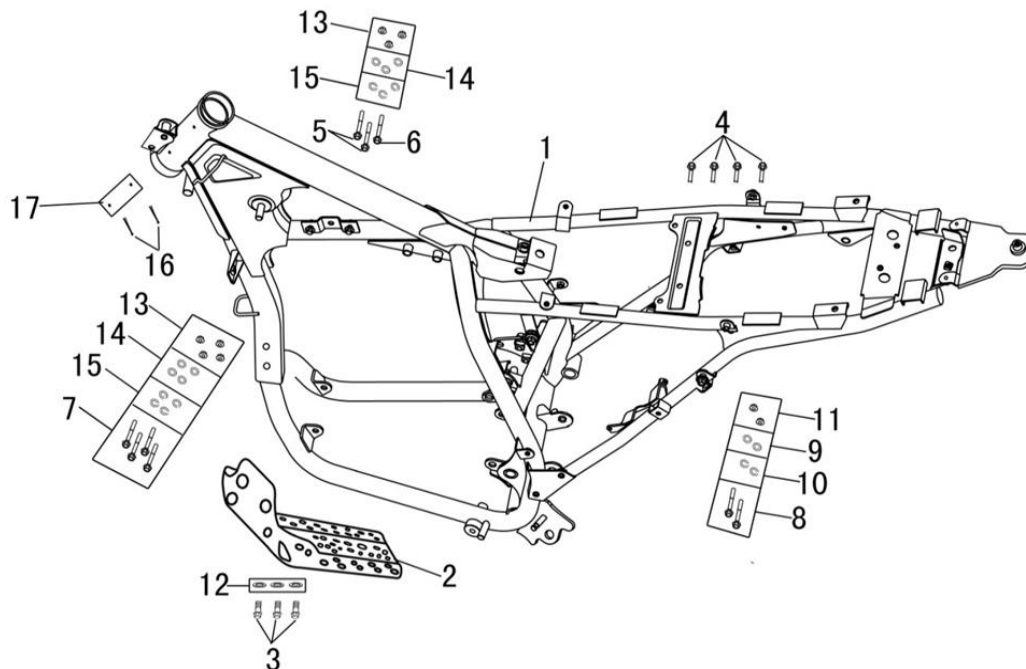

25. Рама

№	Код	Артикул	Наименование	Кол-во
1	R0000097561	RAN3141	RAN3141 Рама	1
2	R0000097562	RAN3142	RAN3142 Защита двигателя	1
3	R0000068933	MB06-016	MB06-016 Болт M6x16	3
4	R0000076198	MB08-016	MB08-016 Болт M8x16	4
5	R0000072010	MB08-070	MB08-070 Болт M8x70	2
6	R0000085553	MB08-060	MB08-060 Болт M8x60	1
7	R0000075980	MB08-095	MB08-095 Болт M8x95	2
	R0000075980	MB08-095	MB08-095 Болт M8x95	1
	R0000075980	MB08-095	MB08-095 Болт M8x95	1
8	R0000075982	MB10-115	MB10-115 Болт M10x115	1
	R0000075982	MB10-115	MB10-115 Болт M10x115	1
9	R0000072740	MH10-000	MH10-000 Шайба M10	1
	R0000072740	MH10-000	MH10-000 Шайба M10	1
10	R0000072759	MH00-010	MH00-010 Шайба гроверная M10	1
	R0000072759	MH00-010	MH00-010 Шайба гроверная M10	1
11	R0000068967	MG10-000	MG10-000 Гайка M10	1
	R0000068967	MG10-000	MG10-000 Гайка M10	1
12	R0000068960	MH06-000	MH06-000 Шайба M6	3
13	R0000071867	MG08-000	MG08-000 Гайка M8	2
	R0000071867	MG08-000	MG08-000 Гайка M8	1
	R0000071867	MG08-000	MG08-000 Гайка M8	2
	R0000071867	MG08-000	MG08-000 Гайка M8	1
	R0000071867	MG08-000	MG08-000 Гайка M8	1
	R0000071867	MG08-000	MG08-000 Гайка M8	1
14	R0000068961	MH08-000	MH08-000 Шайба M8	2
	R0000068961	MH08-000	MH08-000 Шайба M8	1
	R0000068961	MH08-000	MH08-000 Шайба M8	2
	R0000068961	MH08-000	MH08-000 Шайба M8	1
	R0000068961	MH08-000	MH08-000 Шайба M8	1
15	R0000071941	MH00-008	MH00-008 Шайба гравер M8	2
	R0000071941	MH00-008	MH00-008 Шайба гравер M8	1
	R0000071941	MH00-008	MH00-008 Шайба гравер M8	2
	R0000071941	MH00-008	MH00-008 Шайба гравер M8	1
	R0000071941	MH00-008	MH00-008 Шайба гравер M8	1
16	R0000068950	MZ32-009	MZ32-009 Заклепка 3,2x9	2
17	R0000069027	Y0038	Y0038 Алюминиевая табличка	1