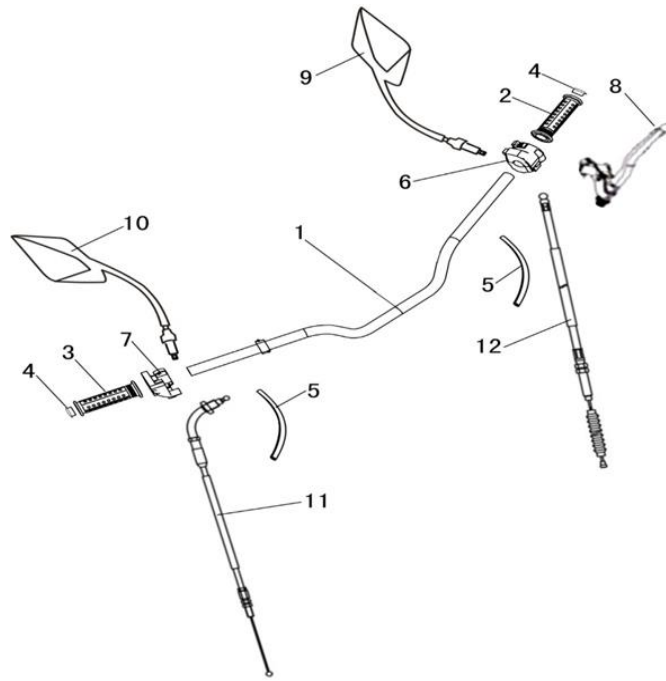

2. Указатели поворотов

№	Код	Артикул	Наименование	Кол-во
1	R0000097429	RAN3009	RAN3009 Указатель поворота передний левый	1
2	R0000097430	RAN3010	RAN3010 Указатель поворота передний правый	1
3	R0000097431	RAN3011	RAN3011 Указатель поворота задний левый	1
4	R0000097432	RAN3012	RAN3012 Указатель поворота задний правый	1

### 3. Задний фонарь

№	Код	Артикул	Наименование	Кол-во
1	R0000097433	RAN3013	RAN3013 Задний фонарь	1
2	R0000068935	MB06-020	MB06-020 Болт М6х20	2
3	R0000068953	MG06-000	MG06-000 Гайка М6	1
4	R0000068960	MH06-000	MH06-000 Шайба М6	1
5	R0000068934	MK06-000	MK06-000 Клипса М6	2

5. Руль

№	Код	Артикул	Наименование	Кол-во
1	R0000097442	RAN3022	RAN3022 Руль	1
2	R0000097443	RAN3023	RAN3023 Ручка левая	1
3	R0000097444	RAN3024	RAN3024 Ручка газа	1
4	R0000097445	RAN3025	RAN3025 Вставка	2
5	R0000097446	RAN3026	RAN3026 Трубка	2
6	R0000097447	RAN3027	RAN3027 Блок переключателей левый	1
7	R0000097448	RAN3028	RAN3028 Блок переключателей правый	1
8	R0000097449	RAN3029	RAN3029 Рычаг сцепления	1
9	R0000097450	RAN3030	RAN3030 Зеркало левое	1
10	R0000097451	RAN3031	RAN3031 Зеркало правое	1
11	R0000097452	RAN3032	RAN3032 Трос газа	1
12	R0000097453	RAN3033	RAN3033 Трос сцепления	1
13	R0000097600	RAN3146	RAN3146 Трос спидометра	1