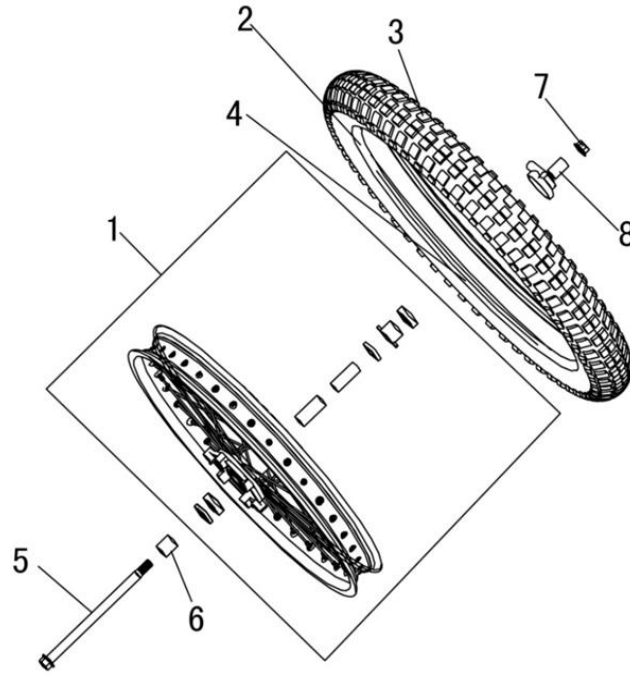

9. Переднее колесо

№	Код	Артикул	Наименование	Кол-во
1	R0000097470	RAN3050	RAN3050 Диск передний R21	1
2	R0000097471	RAN3051	RAN3051 Камера R21	1
3	R0000097472	RAN3052	RAN3052 Покрышка передняя	1
4	R0000097473	RAN3053	RAN3053 Клапан	1
5	R0000097474	RAN3054	RAN3054 Ось переднего колеса	1
6	R0000097475	RAN3055	RAN3055 Втулка переднего колеса левая	1
7	R0000097476	RAN3056	RAN3056 Гайка M14	1
8	R0000097477	RAN3057	RAN3057 Привод спидометра	1