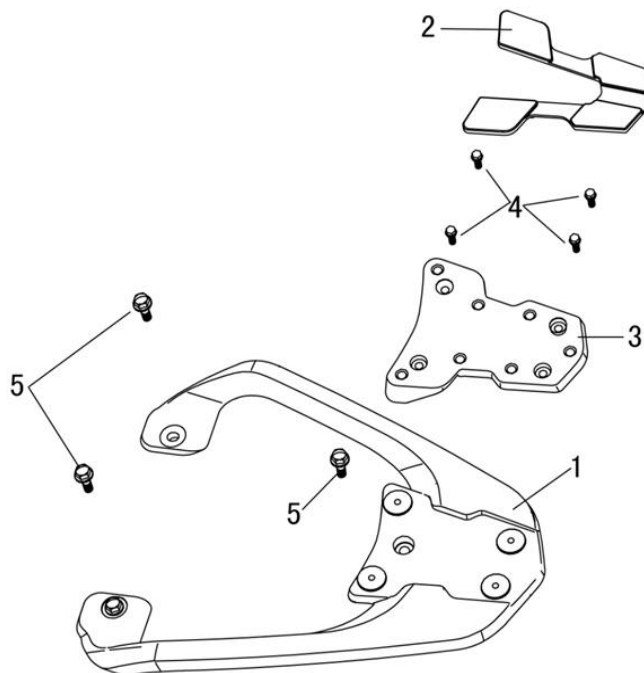

18. Ручка пассажира

№	Код	Артикул	Наименование	Кол-во
1	R0000097524	RAN3104	RAN3104 Ручка пассажира	1
2	R0000097525	RAN3105	RAN3105 Накладка ручки пассажира	1
3	R0000097526	RAN3106	RAN3106 Декоративная накладка ручки пассажира	1
4	R0000068932	MB06-012	MB06-012 Болт М6х12	4
5	R0000071863	MB08-025	MB08-025 Болт М8х25	3