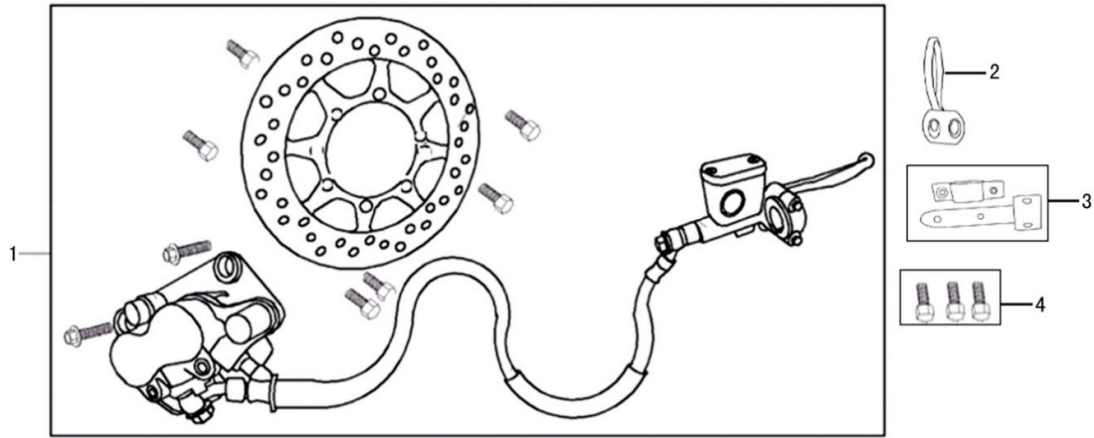

10. Передний тормозной механизм

№	Код	Артикул	Наименование	Кол-во
1	R0000097478	RAN3058	RAN3058 Передний тормозной механизм в сборе	1
2	R0000097479	RAN3059	RAN3059 Кронштейн	1
3	R0000097480	RAN3060	RAN3060 Кронштейн	1
4	R0000068932	MB06-012	MB06-012 Болт М6х12	3