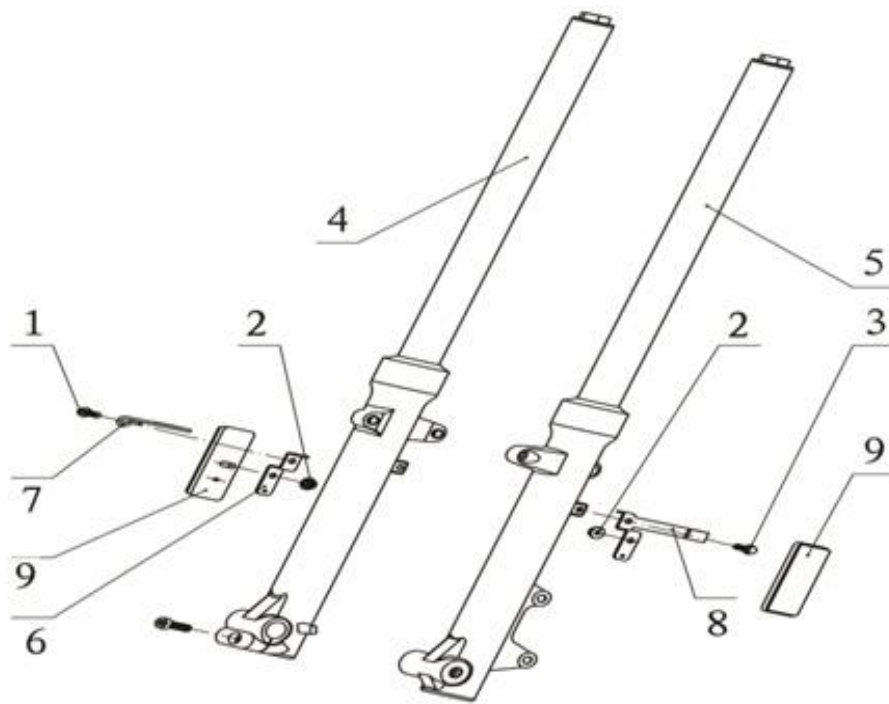

7. Передние амортизаторы

№	Код	Артикул	Наименование	Кол-во
1	R0000068936	MB06-025	MB06-025 Болт М6х25	1
2	R0000068953	MG06-000	MG06-000 Гайка М6	2
3	R0000068932	MB06-012	MB06-012 Болт М6х12	1
4	R0000085637	FOR0051	FOR0051 Передний правый амортизатор	1
5	R0000085638	FOR0052	FOR0052 Передний левый амортизатор	1
6	R0000085639	FOR0053	FOR0053 Кронштейн светоотражателя правый	1
7	R0000085640	FOR0054	FOR0054 Фиксатор троса спидометра	1
8	R0000085641	FOR0055	FOR0055 Кронштейн светоотражателя левый	1
9	R0000085642	FOR0056	FOR0056 Светоотражатель прямоугольный	2