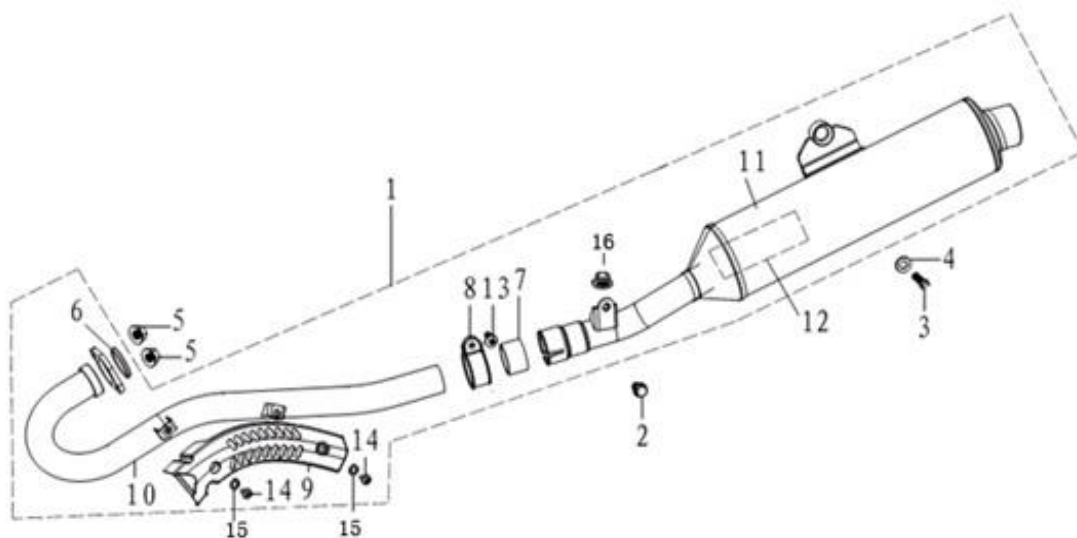

28. Глушитель

№	Код	Артикул	Наименование	Кол-во
1	R0000085791	FOR0205	FOR0205 Глушитель в сборе	1
2	R0000072774	MB08-020	MB08-020 Болт М8х20	1
3	R0000072774	MB08-020	MB08-020 Болт М8х20	1
4	R0000068961	MH08-000	MH08-000 Шайба М8	1
5	R0000071867	MG08-000	MG08-000 Гайка М8	2
6	R0000085792	FOR0206	FOR0206 Прокладка глушителя	1
7	R0000085793	FOR0207	FOR0207 Прокладка	1
8	R0000085794	FOR0208	FOR0208 Хомут	1
9	R0000085795	FOR0209	FOR0209 Накладка глушителя	1
10	R0000085796	FOR0210	FOR0210 Труба глушителя	1
11	R0000085797	FOR0211	FOR0211 Резонатор в сборе	1
12	R0000085798	FOR0212	FOR0212 Катализатор	1
13	R0000076198	MB08-016	MB08-016 Болт М8х16	1
14	R0000068932	MB06-012	MB06-012 Болт М6х12	1
15	R0000071864	MH00-006	MH00-006 Шайба гроверная М6	1
16	R0000071867	MG08-000	MG08-000 Гайка М8	1