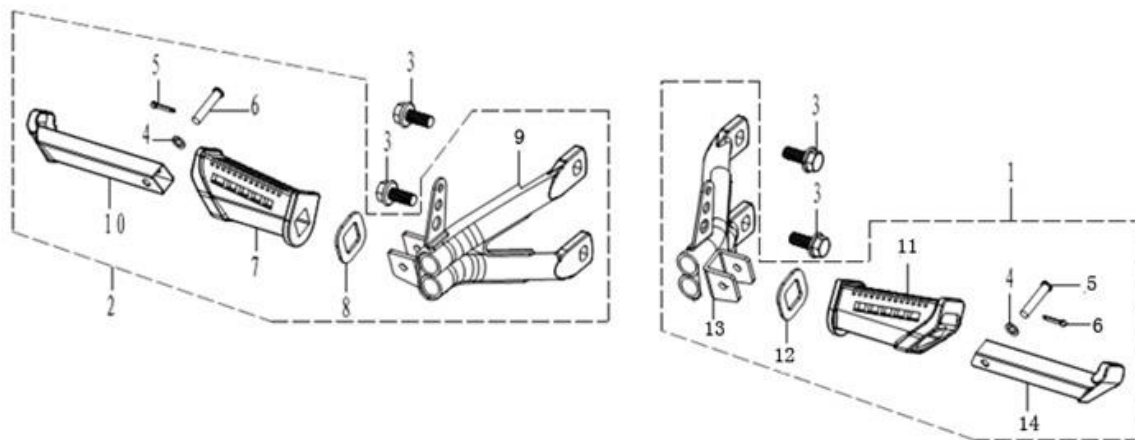

23. Подножки пассажира

№	Код	Артикул	Наименование	Кол-во
1	R0000085753	FOR0167	FOR0167 Подножка пассажира правая в сборе	1
2	R0000085754	FOR0168	FOR0168 Подножка пассажира левая в сборе	1
3	R0000072774	MB08-020	MB08-020 Болт M8x20	4
4	R0000068960	MH06-000	MH06-000 Шайба M6	2
5	R0000085755	FOR0169	FOR0169 Ось 6x18	2
6	R0000085542	MA02-016	MA02-016 Шплинт 2x16	2
7	R0000085756	FOR0170	FOR0170 Резиновая подножка левая	1
8	R0000085757	FOR0171	FOR0171 Пластина левая	1
9	R0000085758	FOR0172	FOR0172 Кронштейн подножки пассажира левый	1
10	R0000085759	FOR0173	FOR0173 Металлическая подножка левая	1
11	R0000085760	FOR0174	FOR0174 Резиновая подножка правая	1
12	R0000085761	FOR0175	FOR0175 Пластина правая	1
13	R0000085762	FOR0176	FOR0176 Кронштейн подножки пассажира правый	1
14	R0000085763	FOR0177	FOR0177 Металлическая подножка правая	1