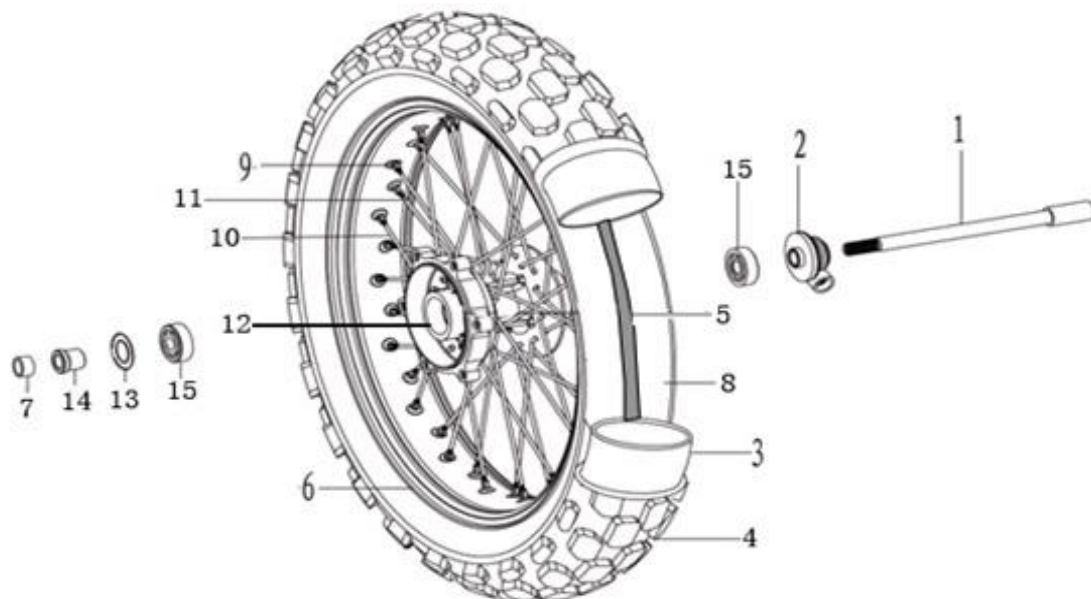

14. Переднее колесо

№	Код	Артикул	Наименование	Кол-во
1	R0000085681	FOR0095	FOR0095 Ось переднего колеса	1
2	R0000085682	FOR0096	FOR0096 Привод спидометра	1
3	R0000085683	FOR0097	FOR0097 Камера переднего колеса R18	1
4	R0000085684	FOR0098	FOR0098 Покрышка передняя 130/80-18	1
5	R0000085685	FOR0099	FOR0099 Флиппер R18	1
6	R0000085686	FOR0100	FOR0100 Переднее колесо в сборе R18	1
7	R0000085687	FOR0101	FOR0101 Втулка левая	1
8	R0000085688	FOR0102	FOR0102 Диск передний R18	1
9	R0000085689	FOR0103	FOR0103 Болт	36
10	R0000085690	FOR0104	FOR0104 Спица внешняя	18
11	R0000085691	FOR0105	FOR0105 Спица внутренняя	18
12	R0000085692	FOR0106	FOR0106 Ступица переднего колеса	1
13	R0000085693	FOR0107	FOR0107 Шайба	2
14	R0000085694	FOR0108	FOR0108 Втулка переднего колеса	1
15	R0000085558	Y0201	Y0201 Подшипник 6302	2