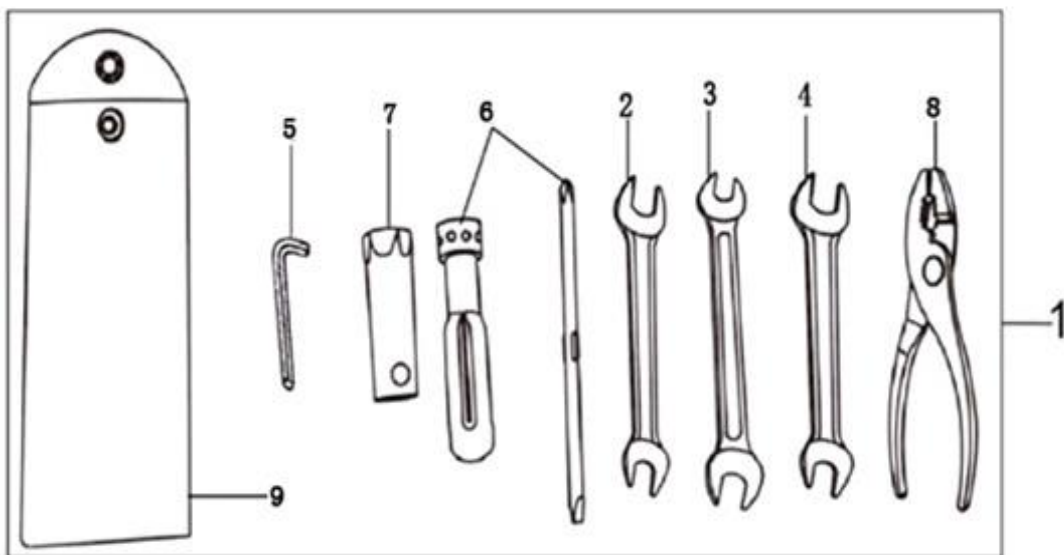

29. Набор инструментов

№	Код	Артикул	Наименование	Кол-во
1	R0000075983	Y0135	Y0135 Набор инструментов Тип 2 (мотоцикл)	1