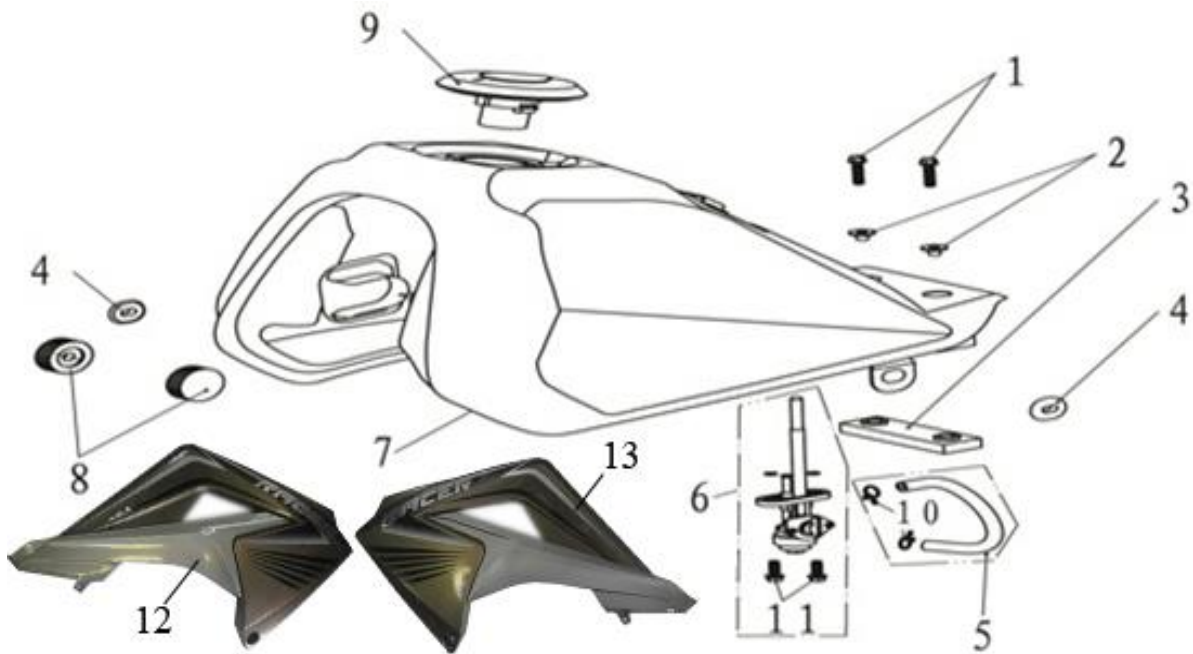

8. Бензобак

№	Код	Артикул	Наименование	Кол-во
1	R0000068936	MB06-025	MB06-025 Болт M6x25	2
2	R0000085643	FOR0057	FOR0057 Втулка 6,5x8,5x11	2
3	R0000085644	FOR0058	FOR0058 Прокладка бензобака	1
4	R0000085645	FOR0059	FOR0059 Резиновое кольцо	2
5	R0000085646	FOR0060	FOR0060 Топливный шланг	1
6	R0000085647	FOR0061	FOR0061 Топливный кран	1
7	R0000085648	FOR0062	FOR0062 Топливный бак	1
8	R0000085649	FOR0063	FOR0063 Амортизатор бензобака	2
9	R0000085650	FOR0064	FOR0064 Крышка бензобака	1
10	R0000072538	MX06-000	MX06-000 Хомут 6	2
11	R0000085538	MB06-014	MB06-014 Болт M6x14	2
12	R0000094304	FOR0221	FOR0221 Облицовка бака правая	1
13	R0000094305	FOR0222	FOR0222 Облицовка бака левая	1