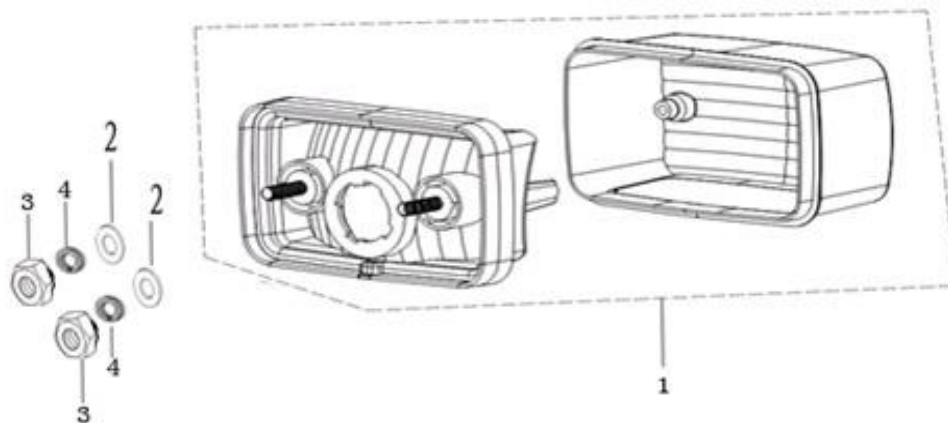

19. Задний фонарь

№	Код	Артикул	Наименование	Кол-во
1	R0000085733	FOR0147	FOR0147 Задний фонарь в сборе	1
2	R0000068960	MH06-000	MH06-000 Шайба М6	2
3	R0000068953	MG06-000	MG06-000 Гайка М6	2
4	R0000071864	MH00-006	MH00-006 Шайба гроверная М6	2