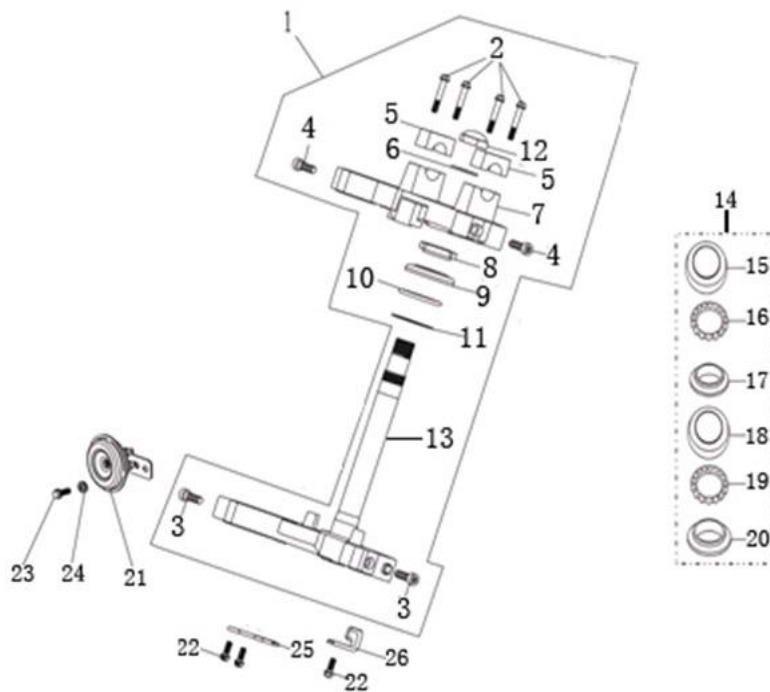

3. Рулевая колонка

№	Код	Артикул	Наименование	Кол-во
1	R0000085594	FOR0008	FOR0008 Рулевая колонка в сборе	1
2	R0000068942	MB08-035	MB08-035 Болт М8х35	4
3	R0000068939	MB08-030	MB08-030 Болт М8х30	2
4	R0000071863	MB08-025	MB08-025 Болт М8х25	2
5	R0000085595	FOR0009	FOR0009 Кронштейн руля верхний	2
6	R0000085596	FOR0010	FOR0010 Шайба	1
7	R0000085597	FOR0011	FOR0011 Верхняя траверса	1
8	R0000085598	FOR0012	FOR0012 Крепежная гайка рулевой колонки	1
9	R0000085599	FOR0013	FOR0013 Шайба рулевой колонки	1
10	R0000085600	FOR0014	FOR0014 Пыльник рулевой колонки	1
11	R0000085601	FOR0015	FOR0015 Шайба	1
12	R0000085602	FOR0016	FOR0016 Декоративная гайка	1
13	R0000085603	FOR0017	FOR0017 Траверса	1
14	R0000085604	FOR0018	FOR0018 Подшипники рулевой колонки в сборе	1
15	R0000085605	FOR0019	FOR0019 Верхняя опора верхнего подшипника	1
16	R0000085606	FOR0020	FOR0020 Верхний подшипник	1
17	R0000085607	FOR0021	FOR0021 Нижняя опора верхнего подшипника	1
18	R0000085608	FOR0022	FOR0022 Верхняя опора нижнего подшипника	1
19	R0000085609	FOR0023	FOR0023 Нижний подшипник	1
20	R0000085610	FOR0024	FOR0024 Нижняя опора нижнего подшипника	1
21	R0000085611	FOR0025	FOR0025 Клаксон	1
22	R0000068932	MB06-012	MB06-012 Болт М6х12	3
23	R0000068933	MB06-016	MB06-016 Болт М6х16	1
24	R0000068960	MH06-000	MH06-000 Шайба М6	1
25	R0000085612	FOR0026	FOR0026 Зажим кабеля	1
26	R0000085613	FOR0027	FOR0027 Кронштейн	1