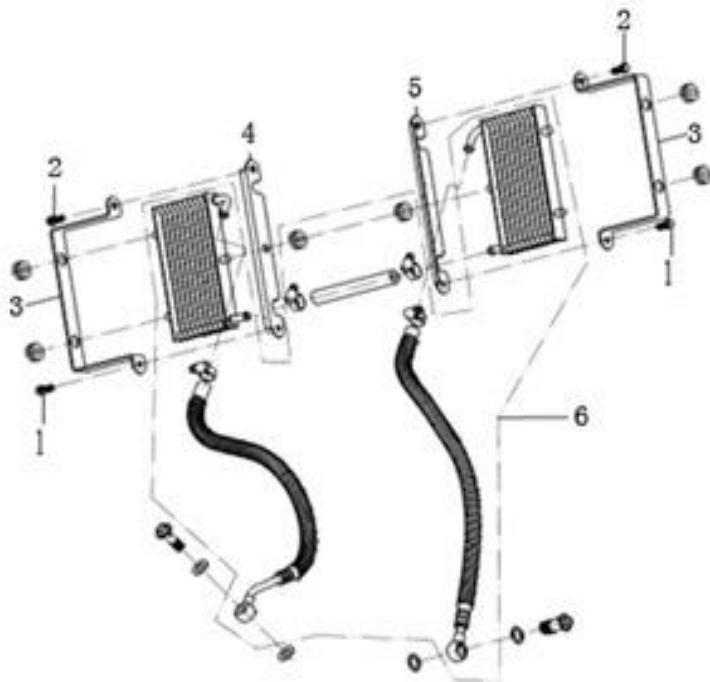

27. Радиатор

№	Код	Артикул	Наименование	Кол-во
1	R0000068933	MB06-016	MB06-016 Болт М6х16	2
2	R0000068935	MB06-020	MB06-020 Болт М6х20	2
3	R0000085787	FOR0201	FOR0201 Кронштейн масляного радиатора	2
4	R0000085788	FOR0202	FOR0202 Дефлектор правый	1
5	R0000085789	FOR0203	FOR0203 Дефлектор левый	1
6	R0000085790	FOR0204	FOR0204 Масляный радиатор в сборе	1