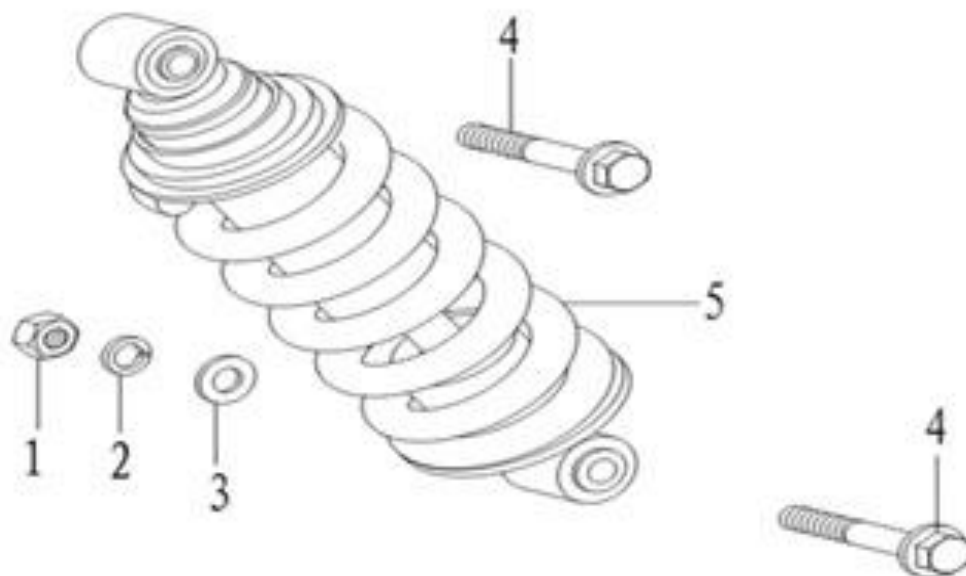

18. Задний амортизатор

№	Код	Артикул	Наименование	Кол-во
1	R0000068967	MG10-000	MG10-000 Гайка M10	1
2	R0000072759	MH00-010	MH00-010 Шайба гроверная M10	1
3	R0000072740	MH10-000	MH10-000 Шайба M10	1
4	R0000085559	MB10-060	MB10-060 Болт M10x60	2
5	R0000085732	FOR0146	FOR0146 Задний амортизатор	1