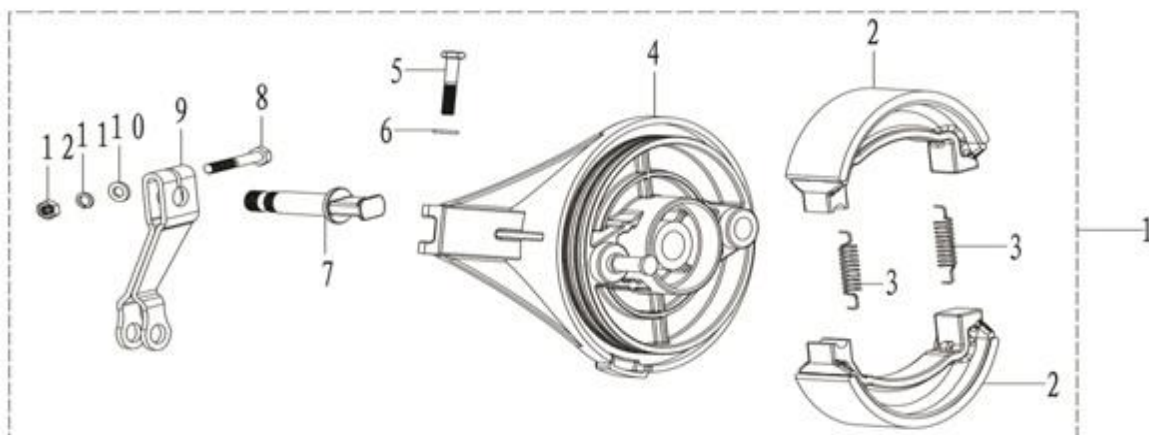

15. Задний тормозной механизм

№	Код	Артикул	Наименование	Кол-во
1	R0000085695	FOR0109	FOR0109 Задний тормозной механизм в сборе	1
2	R0000085696	FOR0110	FOR0110 Задняя тормозная колодка	2
3	R0000085697	FOR0111	FOR0111 Пружина	2
4	R0000085698	FOR0112	FOR0112 Задний тормозной механизм	1
5	R0000085699	FOR0113	FOR0113 Болт	1
6	R0000085700	FOR0114	FOR0114 Шайба	1
7	R0000085701	FOR0115	FOR0115 Вал заднего тормоза	1
8	R0000085702	FOR0116	FOR0116 Болт	1
9	R0000085703	FOR0117	FOR0117 Рычаг	1
10	R0000085704	FOR0118	FOR0118 Шайба	1
11	R0000085705	FOR0119	FOR0119 Гравер	1
12	R0000085706	FOR0120	FOR0120 Гайка	1