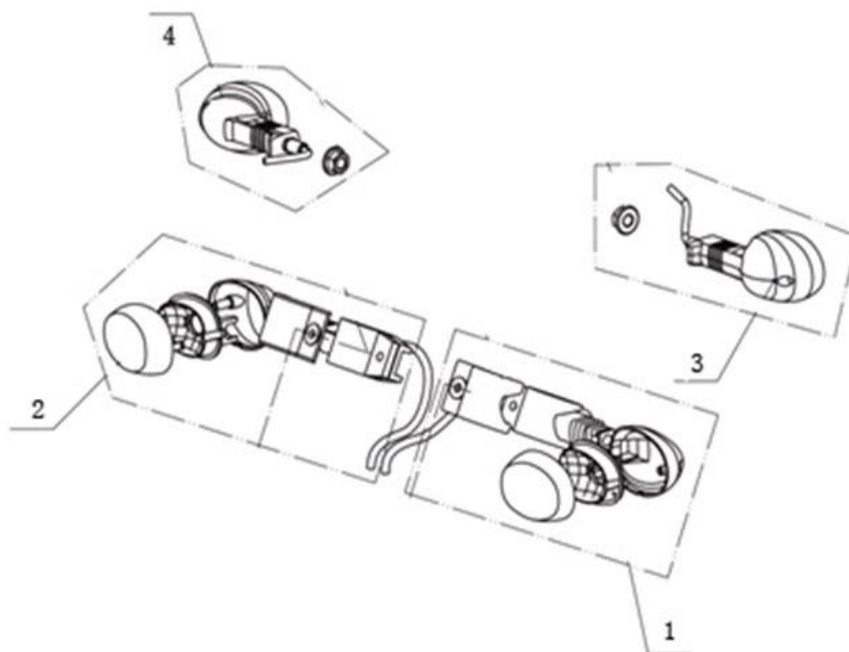

4. Указатели поворотов

№	Код	Артикул	Наименование	Кол-во
1	R0000085614	FOR0028	FOR0028 Указатель поворота передний левый	1
2	R0000085615	FOR0029	FOR0029 Указатель поворота передний правый	1
3	R0000085616	FOR0030	FOR0030 Указатель поворота задний левый	1
4	R0000085617	FOR0031	FOR0031 Указатель поворота задний правый	1