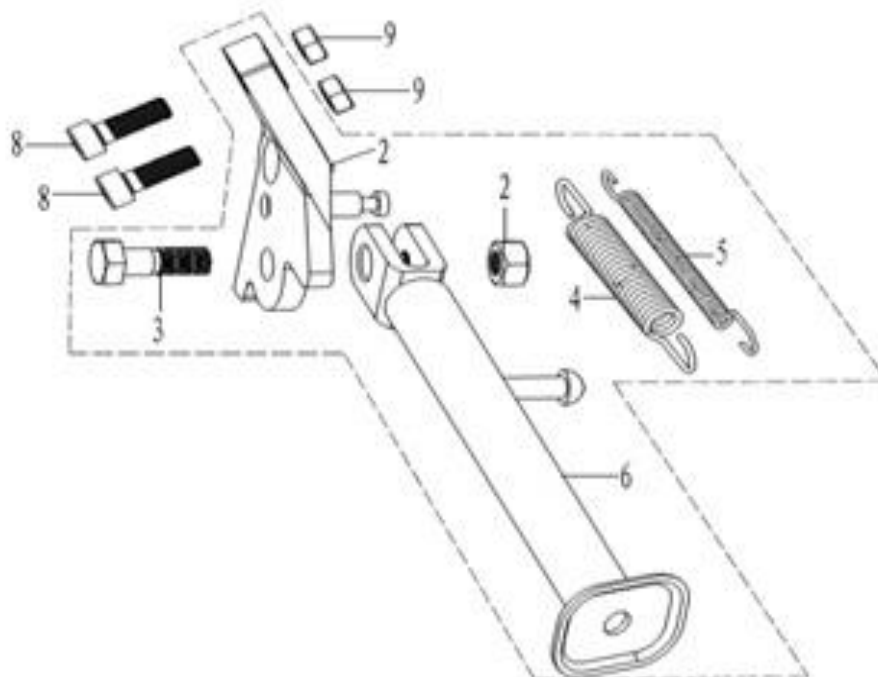

21. Боковая подставка

№	Код	Артикул	Наименование	Кол-во
1	R0000085739	FOR0153	FOR0153 Боковая подставка в сборе	1
2	R0000068967	MG10-000	MG10-000 Гайка M10	1
3	R0000068947	MB10-040	MB10-040 Болт M10x40	1
4	R0000085740	FOR0154	FOR0154 Пружина боковой подставки внешняя	1
5	R0000085741	FOR0155	FOR0155 Пружина боковой подставки внутренняя	1
6	R0000085742	FOR0156	FOR0156 Боковая подставка	1
7	R0000085743	FOR0157	FOR0157 Кронштейн боковой подставки	1
8	R0000068941	MB08-040	MB08-040 Болт M8x40	2
9	R0000071867	MG08-000	MG08-000 Гайка M8	2