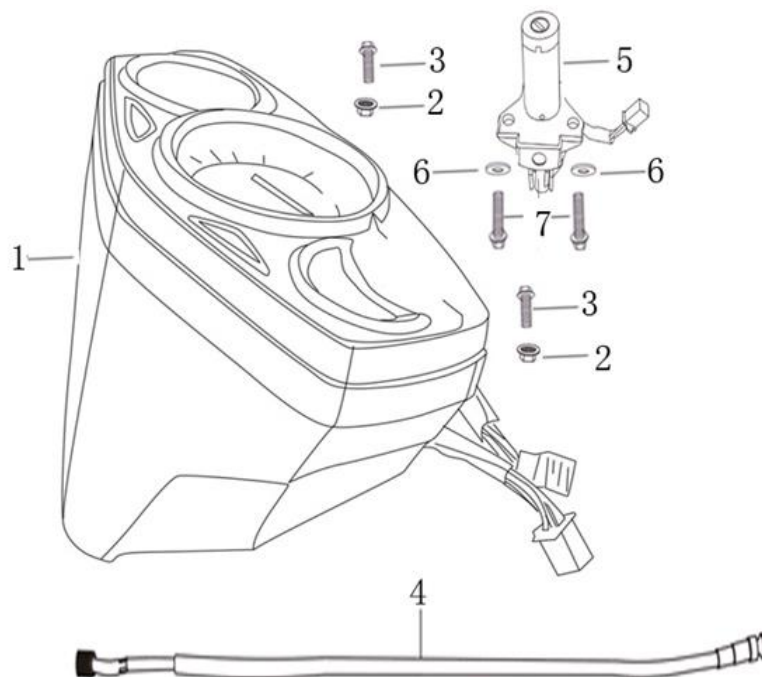

2. Спидометр

№	Код	Артикул	Наименование	Кол-во
1	R0000085591	FOR0005	FOR0005 Спидометр	1
2	R0000068953	MG06-000	MG06-000 Гайка М6	2
3	R0000068933	MB06-016	MB06-016 Болт М6х16	2
4	R0000085592	FOR0006	FOR0006 Трос спидометра	1
5	R0000092772	FOR0216	FOR0216 Замок зажигания в сборе	1
6	R0000068960	MH06-000	MH06-000 Шайба М6	2
7	R0000068936	MB06-025	MB06-025 Болт М6х25	2