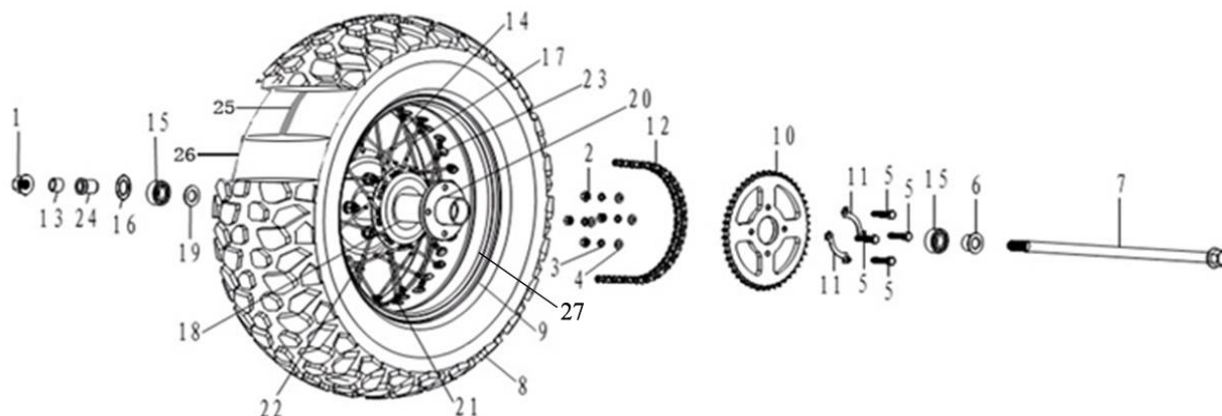

16. Заднее колесо

№	Код	Артикул	Наименование	Кол-во
1	R0000068977	MG16-000	MG16-000 Гайка М16	2
2	R0000071867	MG08-000	MG08-000 Гайка М8	4
3	R0000068961	МН08-000	МН08-000 Шайба М8	4
4	R0000068961	МН08-000	МН08-000 Шайба М8	4
5	R0000068939	МВ08-030	МВ08-030 Болт М8х30	4
6	R0000085707	FOR0121	FOR0121 Втулка заднего колеса правая	1
7	R0000085708	FOR0122	FOR0122 Ось заднего колеса	1
8	R0000085709	FOR0123	FOR0123 Покрышка задняя 180/80-14	1
9	R0000085710	FOR0124	FOR0124 Заднее колесо в сборе R14	1
10	R0000085711	FOR0125	FOR0125 Звездочка задняя (428-52)	1
11	R0000085712	FOR0126	FOR0126 Фиксатор крепления приводной звезды	2
12	R0000085713	FOR0127	FOR0127 Цепь (428Н-128)	1
13	R0000085714	FOR0128	FOR0128 Втулка заднего колеса левая	1
14	R0000085715	FOR0129	FOR0129 Спица 2	9
15	R0000085066	Y0181	Y0181 Подшипник 6203	2
16	R0000085716	FOR0130	FOR0130 Шайба	1
17	R0000085717	FOR0131	FOR0131 Спица 3	9
18	R0000085718	FOR0132	FOR0132 Ступица	1
19	R0000085719	FOR0133	FOR0133 Кольцо	1
20	R0000085720	FOR0134	FOR0134 Ступица	1
21	R0000085721	FOR0135	FOR0135 Болт	36
22	R0000085722	FOR0136	FOR0136 Спица заднего колеса, внешняя	9
23	R0000085723	FOR0137	FOR0137 Спица 1	9
24	R0000085724	FOR0138	FOR0138 Втулка	1
25	R0000085725	FOR0139	FOR0139 Флиппер R14	1
26	R0000085726	FOR0140	FOR0140 Камера заднего колеса R14	1
27	R0000098860	FOR0223	FOR0223 Диск задний	1