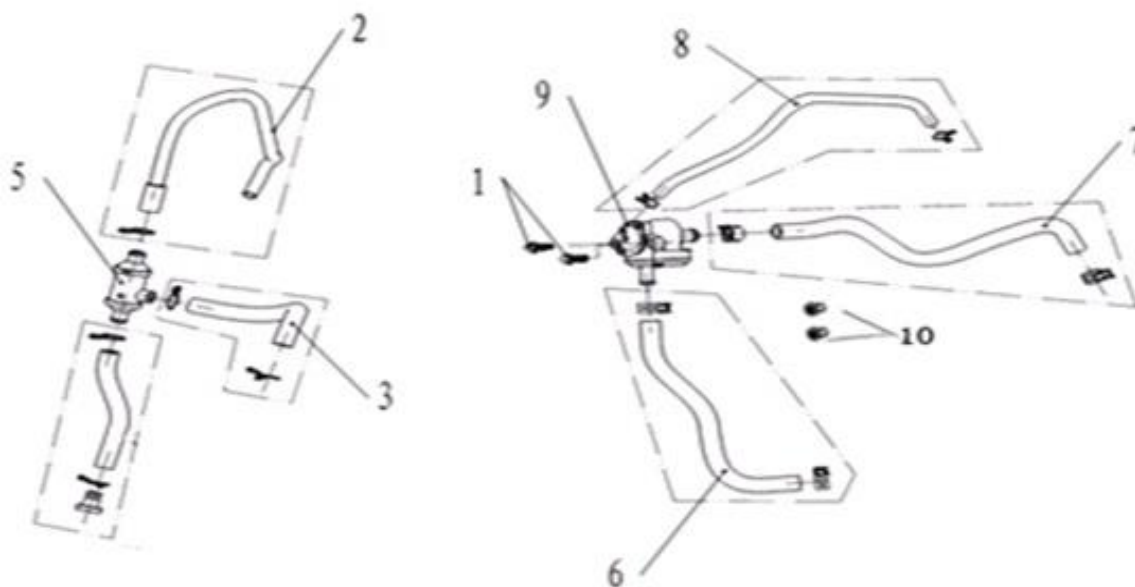

26. Патрубки

№	Код	Артикул	Наименование	Кол-во
1	R0000068936	MB06-025	MB06-025 Болт M6x25	2
2	R0000085780	FOR0194	FOR0194 Шланг впускной	1
3	R0000085781	FOR0195	FOR0195 Шланг выпускной	1
5	R0000085782	FOR0196	FOR0196 Клапан 1	1
6	R0000085783	FOR0197	FOR0197 Шланг 9x14x212	1
7	R0000085784	FOR0198	FOR0198 Шланг 11x16-388+35	1
8	R0000085785	FOR0199	FOR0199 Шланг 4,5x395x8,5	1
9	R0000085786	FOR0200	FOR0200 Клапан 2	1
10	R0000068953	MG06-000	MG06-000 Гайка M6	2