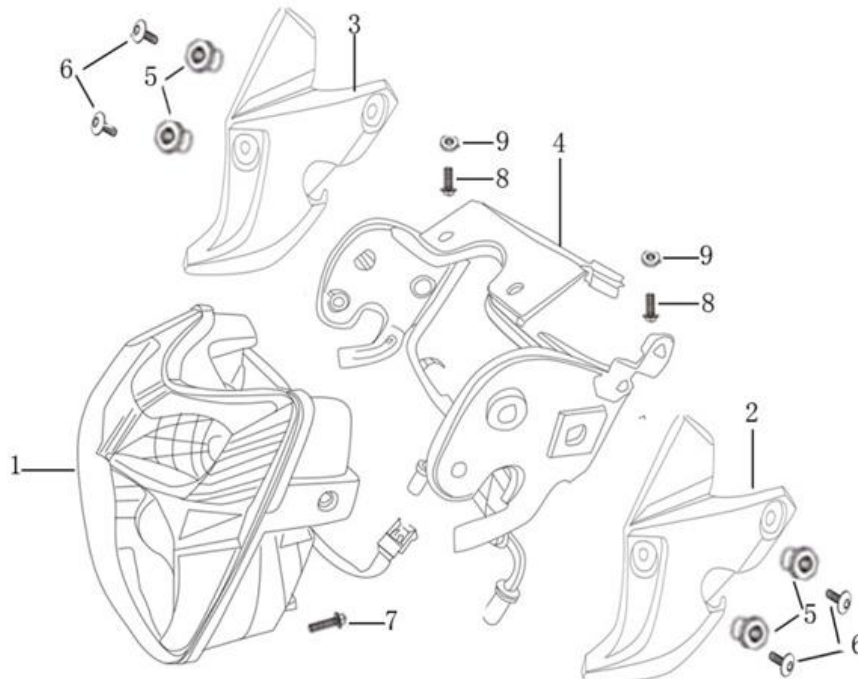

Каталог запчастей

Мотоцикл

Racer RC200LT Forester

Ред. 10-27.09.2016

1. Передняя фара

№	Код	Артикул	Наименование	Кол-во
1	R0000085587	FOR0001	FOR0001 Фара передняя	1
2	R0000085588	FOR0002	FOR0002 Облицовка фары левая	1
3	R0000085589	FOR0003	FOR0003 Облицовка фары правая	1
4	R0000085590	FOR0004	FOR0004 Кронштейн фары	1
5	R0000085539	MH06-500	MH06-500 Шайба M6,5	4
6	R0000085538	MB06-014	MB06-014 Болт M6x14	4
7	R0000075985	MB05-020	MB05-020 Болт M5x20	1
8	R0000068936	MB06-025	MB06-025 Болт M6x25	2
9	R0000068961	MH08-000	MH08-000 Шайба M8	2