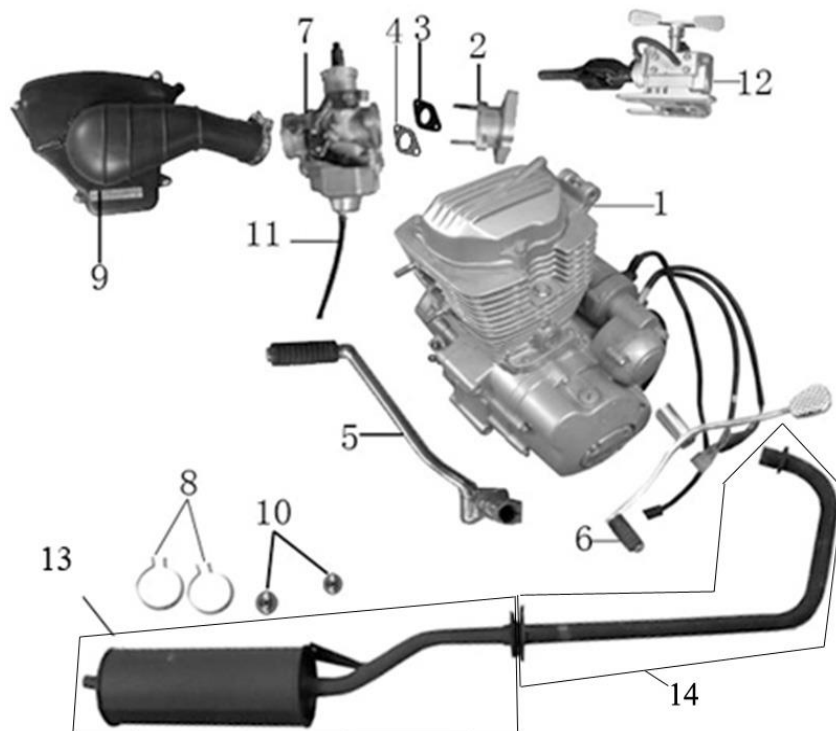

10. Двигатель

№	Код	Артикул	Наименование	Кол-во
1	R0000090353	MUR0026	MUR0026 Двигатель 164FML2E	1
2	R0000090394	MUR0067	MUR0067 Патрубок карбюратора	1
3	R0000088745	NIT2255	NIT2255 Прокладка карбюратора паронит	1
4	R0000088746	NIT2256	NIT2256 Прокладка карбюратора карбонит	1
5	R0000090421	MUR0094	MUR0094 Рычаг кик-стартера	1
6	R0000090422	MUR0095	MUR0095 Рычаг КПП	1
7	R0000090364	MUR0037	MUR0037 Карбюратор PZ30C	1
8	R0000090475	MUR0135	MUR0135 Хомут глушителя большой	2
9	R0000090342	MUR0015	MUR0015 Воздушный фильтр	1
10	R0000090330	MUR0003	MUR0003 Амортизатор глушителя	2
11	R0000090457	MUR0129	MUR0129 Шланг сапуна	2
12	R0000090411	MUR0084	MUR0084 Редуктор	1
13	R0000090351	MUR0024	MUR0024 Глушитель	1
14	R0000090444	MUR0117	MUR0117 Труба глушителя	1
15	R0000080179	Y0167	Y0167 Свеча зажигания NGK DR8EA	1