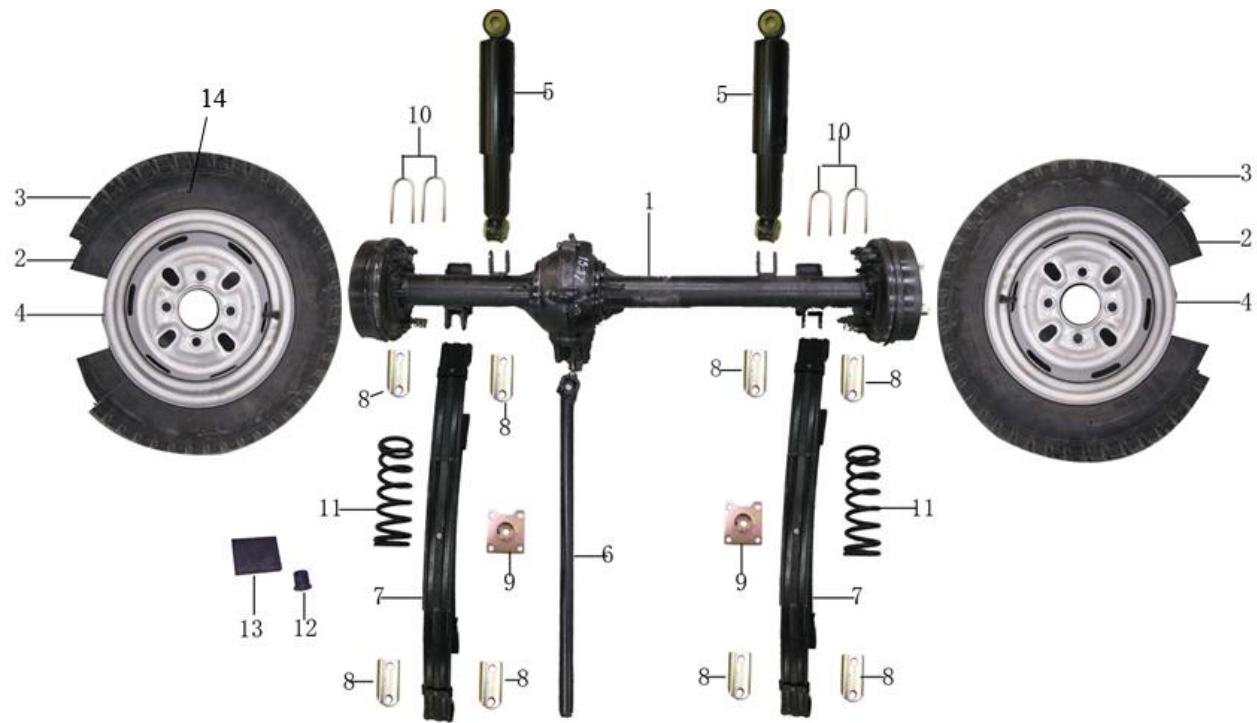

9. Задняя подвеска

№	Код	Артикул	Наименование	Кол-во
1	R0000090358	MUR0031	MUR0031 Задний мост	1
2	R0000094271	MUR0152	MUR0152 Камера R12	2
3	R0000094269	MUR0150	MUR0150 Покрышка 4,50-12	2
4	R0000094270	MUR0151	MUR0151 Диск задний R12	2
5	R0000090331	MUR0004	MUR0004 Амортизатор задний	2
6	R0000090365	MUR0038	MUR0038 Кардан	1
7	R0000090416	MUR0089	MUR0089 Рессора	2
8	R0000090372	MUR0045	MUR0045 Кронштейн крепления рессор	8
9	R0000090371	MUR0044	MUR0044 Кронштейн для стремянки	2
10	R0000090434	MUR0107	MUR0107 Стремянка	4
11	R0000090403	MUR0076	MUR0076 Пружина амортизационная	2
12	R0000090427	MUR0100	MUR0100 Саленблок	16
13	R0000090392	MUR0065	MUR0065 Отбойник рессор	4
14	R0000090369	MUR0042	MUR0042 Колесо заднее R12	2