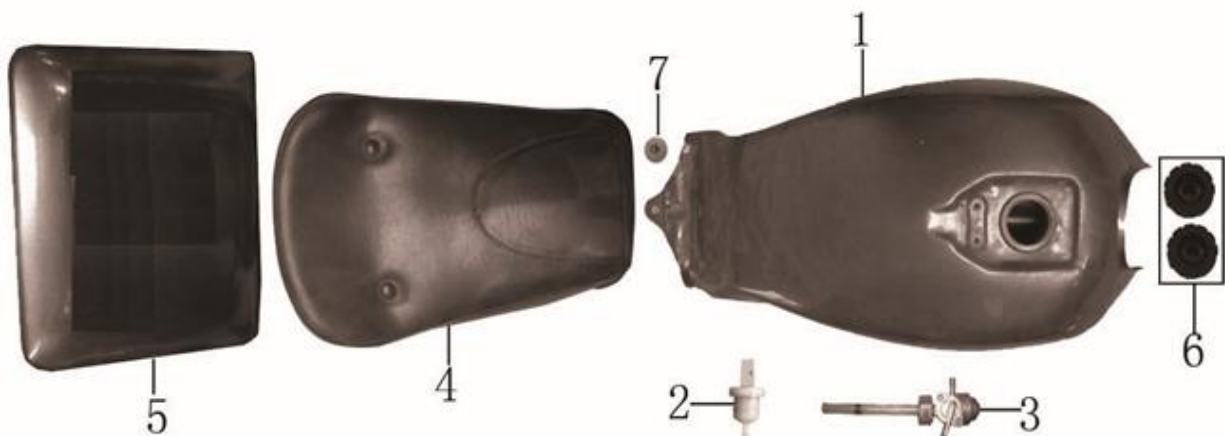

4. Топливный бак, сиденье

№	Код	Артикул	Наименование	Кол-во
1	R0000090335	MUR0008	MUR0008 Бензобак	1
2	R0000090436	MUR0109	MUR0109 Топливный фильтр	1
3	R0000090435	MUR0108	MUR0108 Топливный кран	1
4	R0000090430	MUR0103	MUR0103 Сидение	1
5	R0000090432	MUR0105	MUR0105 Спинка сидения	1
6	R0000090329	MUR0002	MUR0002 Амортизатор бензобака передний	2
7	R0000090328	MUR0001	MUR0001 Амортизатор бензобака задний	1