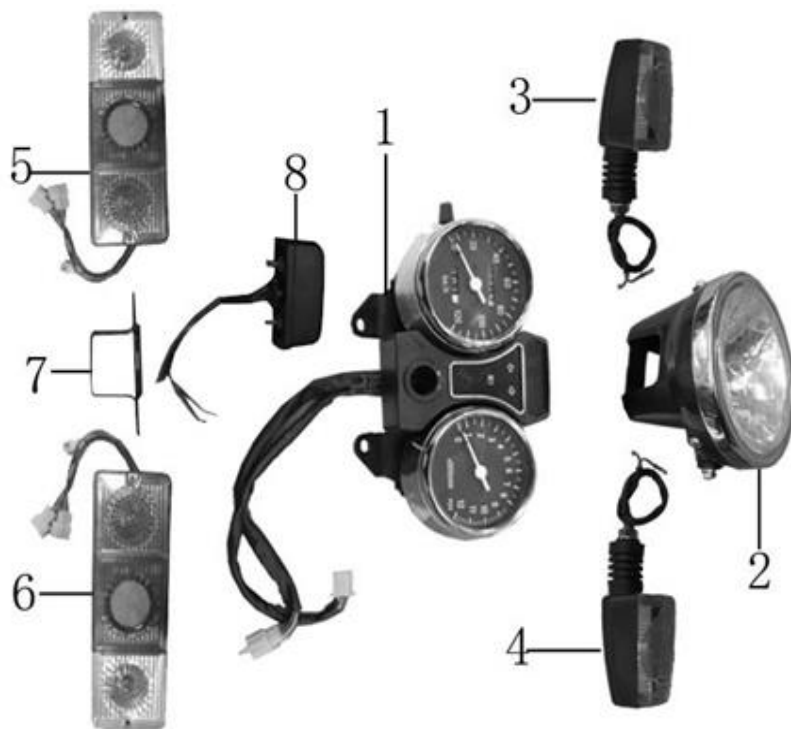

13. Спидометр, приборы освещения

№	Код	Артикул	Наименование	Кол-во
1	R0000090431	MUR0104	MUR0104 Спидометр	1
2	R0000090452	MUR0125	MUR0125 Фара передняя	1
3	R0000090449	MUR0122	MUR0122 Указатель поворота передний левый	1
4	R0000090450	MUR0123	MUR0123 Указатель поворота передний правый	1
5	R0000090453	MUR0126	MUR0126 Фонарь задний левый	1
6	R0000090455	MUR0127	MUR0127 Фонарь задний правый	1
7	R0000090373	MUR0046	MUR0046 Кронштейн номера	1
8	R0000090456	MUR0128	MUR0128 Фонарь подсветки номера	1