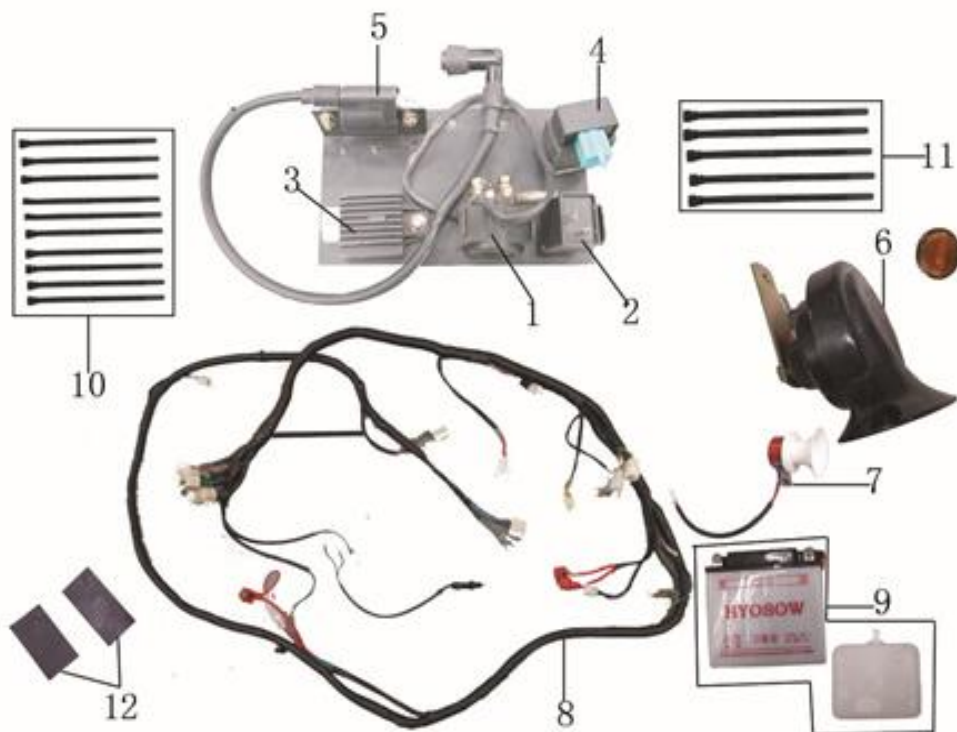

12. Электрооборудование

№	Код	Артикул	Наименование	Кол-во
1	R0000090415	MUR0088	MUR0088 Реле стартера	1
2	R0000090414	MUR0087	MUR0087 Реле поворотов	1
3	R0000090433	MUR0106	MUR0106 Стабилизатор напряжения	1
4	R0000090359	MUR0032	MUR0032 Зажигание CDI	1
5	R0000090366	MUR0039	MUR0039 Катушка зажигания	1
6	R0000090367	MUR0040	MUR0040 Клаксон тип 1	1
7	R0000090363	MUR0036	MUR0036 Зумер заднего хода	1
8	R0000090350	MUR0023	MUR0023 Главный провод	1
9	R0000071394	Y0062	Y0062 Аккумулятор 12В, 7А	1
10	R0000085567	MT04-250	MT04-250 Тесьма-завязка 4x250	10
11	R0000068965	MT08-250	MT08-250 Тесьма-завязка 8x250	5