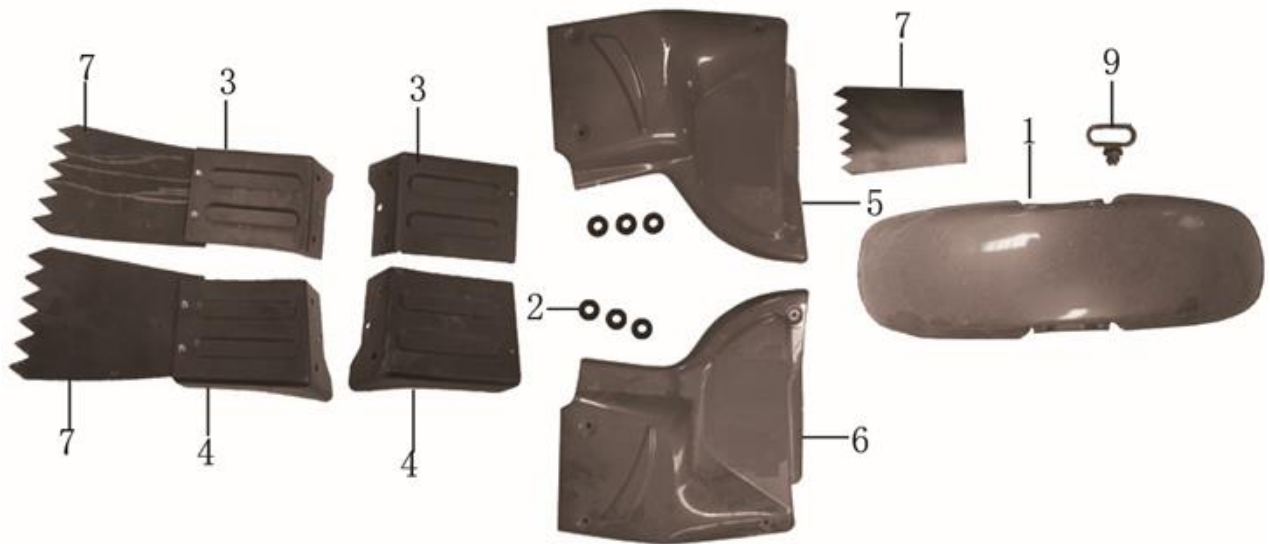

3. Облицовка

№	Код	Артикул	Наименование	Кол-во
1	R0000090396	MUR0069	MUR0069 Переднее крыло	1
2	R0000088955	MH60-000	MH60-000 Шайба резиновая М6	6
3	R0000090356	MUR0029	MUR0029 Заднее крыло	2
4	R0000090356	MUR0029	MUR0029 Заднее крыло	2
5	R0000090389	MUR0062	MUR0062 Облицовка боковая левая	1
6	R0000090390	MUR0063	MUR0063 Облицовка боковая правая	1
7	R0000090340	MUR0013	MUR0013 Брызговик	3
9	R0000090376	MUR0049	MUR0049 Кронштейн троса спидометра	1