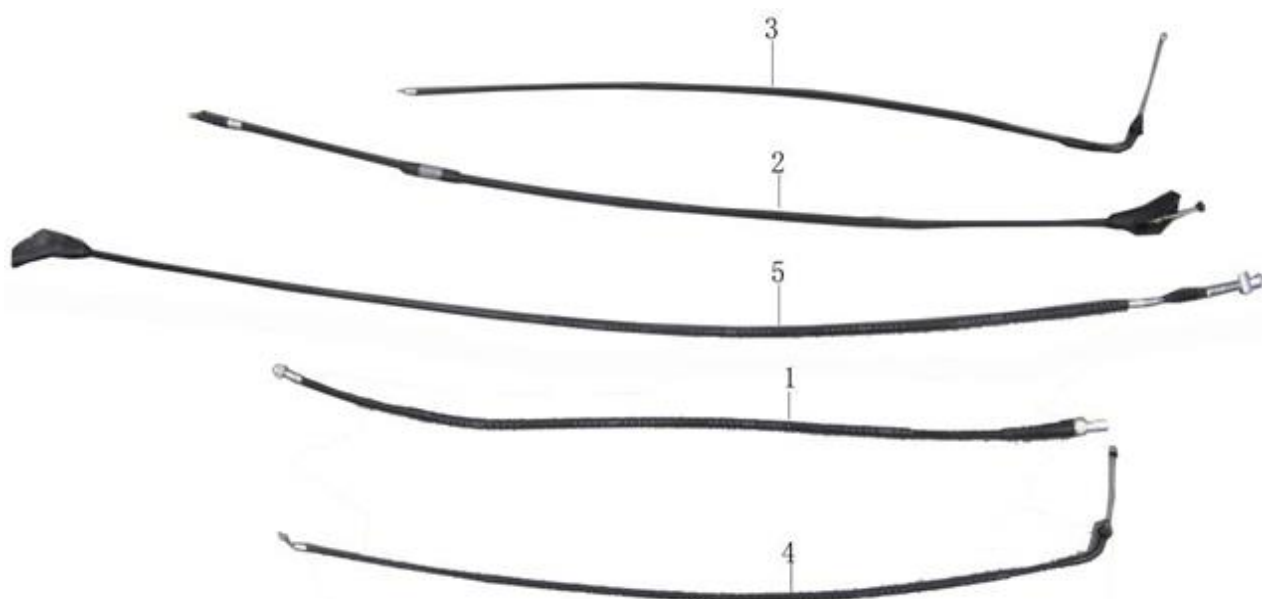

11. Тросы

№	Код	Артикул	Наименование	Кол-во
1	R0000090442	MUR0115	MUR0115 Трос спидометра	1
2	R0000090440	MUR0113	MUR0113 Трос переднего тормоза	1
3	R0000090438	MUR0111	MUR0111 Трос газа	1
4	R0000090439	MUR0112	MUR0112 Трос дроссельной заслонки	1
5	R0000090443	MUR0116	MUR0116 Трос сцепления	1