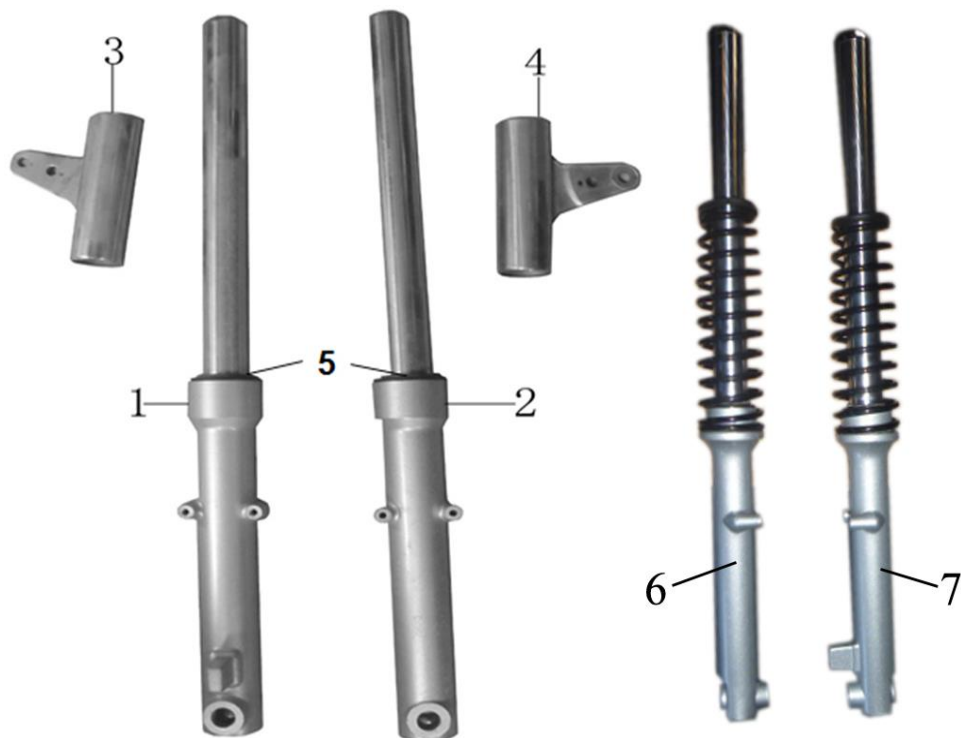

7. Передние амортизаторы

№	Код	Артикул	Наименование	Кол-во
1	R0000090333	MUR0006	MUR0006 Амортизатор передний левый	1
2	R0000090334	MUR0007	MUR0007 Амортизатор передний правый	1
3	R0000090377	MUR0050	MUR0050 Кронштейн фары левый	1
4	R0000090378	MUR0051	MUR0051 Кронштейн фары правый	1
5	R0000090451	MUR0124	MUR0124 Уплотнительное кольцо переднего амортизатора	4
6	R0000099468	MUR0160	MUR0160 Амортизатор передний правый, в сборе (2015)	1
7	R0000099467	MUR0159	MUR0159 Амортизатор передний левый, в сборе (2015)	1