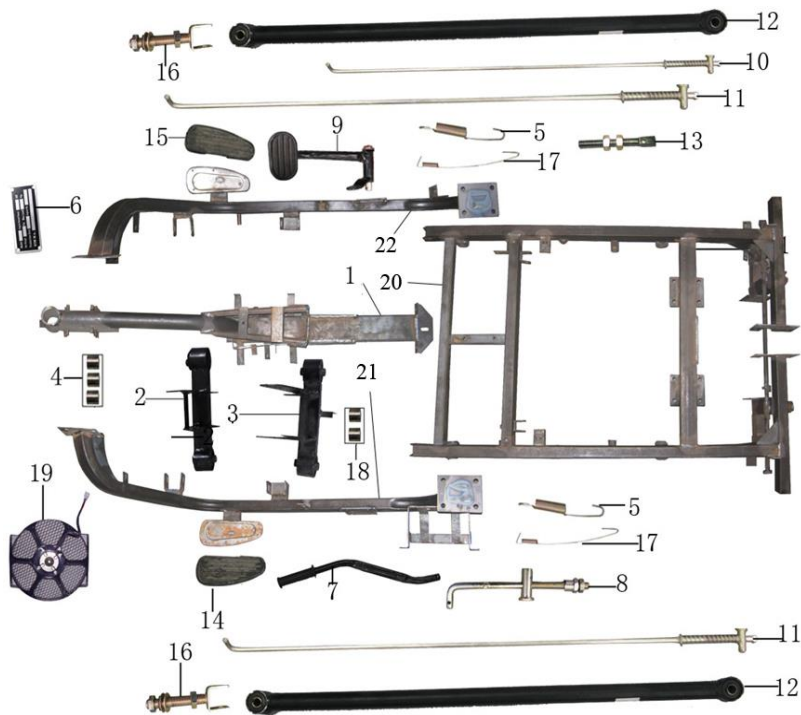

## **Каталог запчастей**

### **Трицикл**

## 1. Рама

№	Код	Артикул	Наименование	Кол-во
1	R0000090409	MUR0082	MUR0082 Рама передняя часть	1
2	R0000090397	MUR0070	MUR0070 Передний кронштейн двигателя	1
3	R0000090357	MUR0030	MUR0030 Задний кронштейн двигателя	1
4	R0000090346	MUR0019	MUR0019 Втулка резиновая М8 (овал)	3
5	R0000090406	MUR0079	MUR0079 Пружина рычага тормоза	2
6	R0000069027	Y0038	Y0038 Алюминиевая табличка	1
7	R0000090424	MUR0097	MUR0097 Рычаг ручного тормоза	1
8	R0000090441	MUR0114	MUR0114 Трос ручного тормоза	1
9	R0000090395	MUR0068	MUR0068 Педаль заднего тормоза	1
10	R0000090446	MUR0119	MUR0119 Тяга заднего тормоза короткая	1
11	R0000090445	MUR0118	MUR0118 Тяга заднего тормоза длинная	2
12	R0000090448	MUR0121	MUR0121 Тяга реактивная	2
13	R0000090387	MUR0060	MUR0060 Натяжитель ручного тормоза	1
14	R0000090412	MUR0085	MUR0085 Резиновая накладка подножки левая	1
15	R0000090413	MUR0086	MUR0086 Резиновая накладка подножки правая	1
16	R0000090388	MUR0061	MUR0061 Натяжитель реактивной тяги	2
17	R0000090404	MUR0077	MUR0077 Пружина выключателя стоп-сигнала	2
18	R0000090343	MUR0016	MUR0016 Втулка крепления двигателя	2
19	R0000090341	MUR0014	MUR0014 Вентилятор охлаждения	1
20	R0000090407	MUR0080	MUR0080 Рама задняя часть	1
21	R0000090408	MUR0081	MUR0081 Рама левая часть	1
22	R0000090410	MUR0083	MUR0083 Рама правая часть	1

#### 4. Топливный бак, сиденье

№	Код	Артикул	Наименование	Кол-во
1	R0000090335	MUR0008	MUR0008 Бензобак	1
2	R0000090436	MUR0109	MUR0109 Топливный фильтр	1
3	R0000090435	MUR0108	MUR0108 Топливный кран	1
4	R0000090430	MUR0103	MUR0103 Сидение	1
5	R0000090432	MUR0105	MUR0105 Спинка сидения	1
6	R0000090329	MUR0002	MUR0002 Амортизатор бензобака передний	2
7	R0000090328	MUR0001	MUR0001 Амортизатор бензобака задний	1