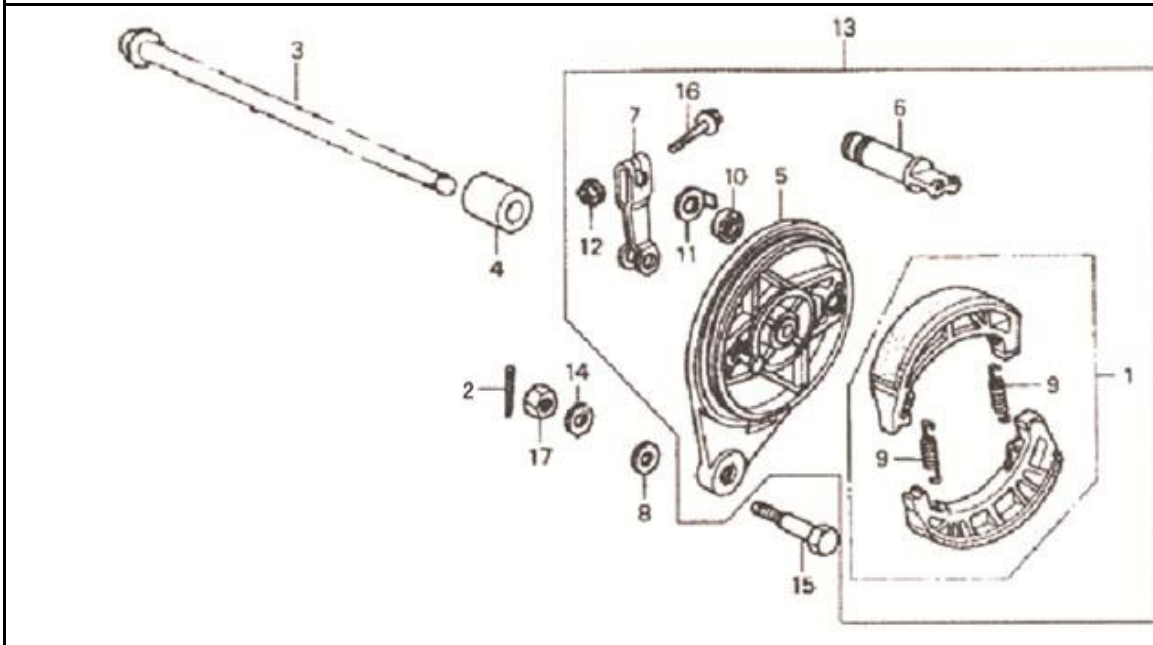

15. Задний тормозной механизм барабанный (RC200СК)

№	Код	Артикул	Наименование	Кол-во
1	R0000076108	NIT2109	NIT2109 Колодки барабанные	1
2	R0000075936	MA32-015	MA32-015 Шплинт М3,2х15	1
3	R0000076109	NIT2110	NIT2110 Ось заднего колеса	1
4	R0000076110	NIT2111	NIT2111 Втулка заднего колеса	1
5	R0000076111	NIT2112	NIT2112 Крышка тормозного механизма	1
6	R0000076112	NIT2113	NIT2113 Вал привода тормозных колодок	1
7	R0000076113	NIT2114	NIT2114 Рычаг привода тормозных колодок	1
8	R0000072740	MН10-000	MН10-000 Шайба М10	2
9	R0000076186	NIT2197	NIT2197 Пружина тормозных колодок	1
10	R0000076114	NIT2115	NIT2115 Кольцо тормозного рычага	1
11	R0000076115	NIT2116	NIT2116 Индикаторное кольцо	1
12	R0000068953	MG06-000	MG06-000 Гайка М6	1
13	R0000076116	NIT2117	NIT2117 Задний тормозной механизм в сборе	1
14	R0000068961	MН08-000	MН08-000 Шайба М8	1
15	R0000072774	MB08-020	MB08-020 Болт М8х20	1
16	R0000072781	MB06-030	MB06-030 Болт М6х30	1
17	R0000071867	MG08-000	MG08-000 Гайка М8	1