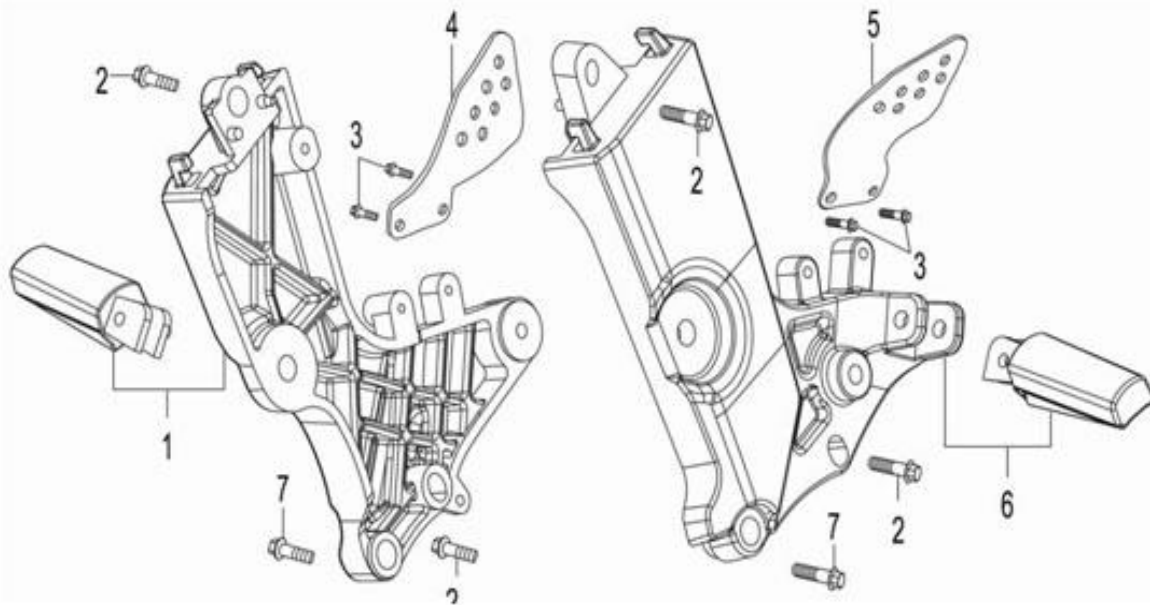

17. Подножки

№	Код	Артикул	Наименование	Кол-во
1	R0000076117	NIT2118	NIT2118 Правая подножка водителя	1
2	R0000068939	MB08-030	MB08-030 Болт M8x30	2
3	R0000068932	MB06-012	MB06-012 Болт M6x12	4
4	R0000076118	NIT2119	NIT2119 Защита ног правая	1
5	R0000076119	NIT2120	NIT2120 Защита ног левая	1
6	R0000076120	NIT2121	NIT2121 Левая подножка водителя	1
7	R0000068942	MB08-035	MB08-035 Болт M8x35	4