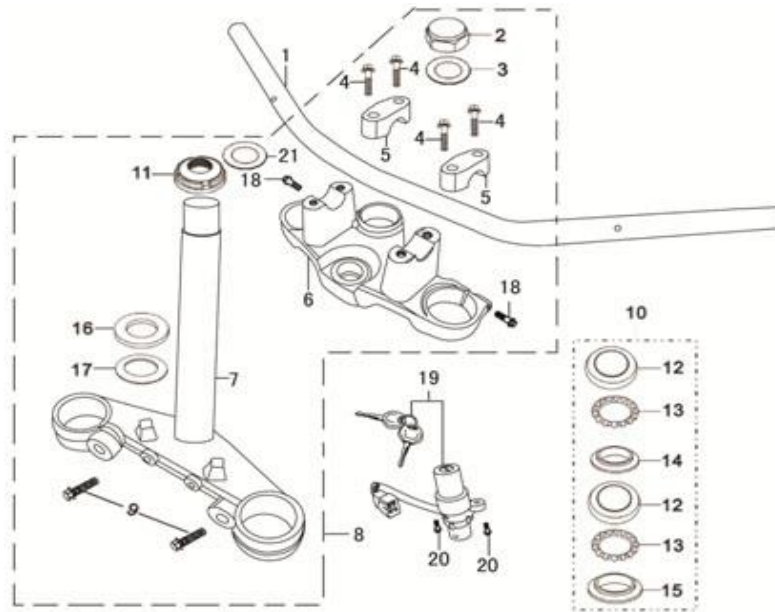

8. Руль

№	Код	Артикул	Наименование	Кол-во
1	R0000076052	NIT2052	NIT2052 Руль	1
2	R0000076171	NIT2182	NIT2182 Гайка руля	1
3	R0000076172	NIT2183	NIT2183 Шайба руля	1
4	R0000076173	NIT2184	NIT2184 Болт руля	4
5	R0000076053	NIT2053	NIT2053 Хомут руля	2
6	R0000076054	NIT2054	NIT2054 Крепеж руля	1
7	R0000076055	NIT2055	NIT2055 Траверса	1
8	R0000076056	NIT2056	NIT2056 Руль в сборе	1
9	R0000076174	NIT2185	NIT2185 Болт траверсы	2
10	R0000076057	NIT2057	NIT2057 Подшипники рулевой колонки	1
11	R0000076058	NIT2058	NIT2058 Стопорная гайка	2
12	R0000076059	NIT2059	NIT2059 Верхняя опора верхнего подшипника	2
13	R0000076060	NIT2060	NIT2060 Подшипник верхний	1
14	R0000076061	NIT2061	NIT2061 Нижняя опора верхнего подшипника	1
15	R0000076062	NIT2062	NIT2062 Нижняя опора нижнего подшипника	1
16	R0000076175	NIT2186	NIT2186 Пыльник	1
17	R0000076176	NIT2187	NIT2187 Шайба нижней опоры подшипника	1
18	R0000076173	NIT2184	NIT2184 Болт руля	2
19	R0000076063	NIT2063	NIT2063 Замок зажигания	1
20	R0000068933	MB06-016	MB06-016 Болт М6х16	2
21	R0000076177	NIT2188	NIT2188 Фиксирующая гайка	1