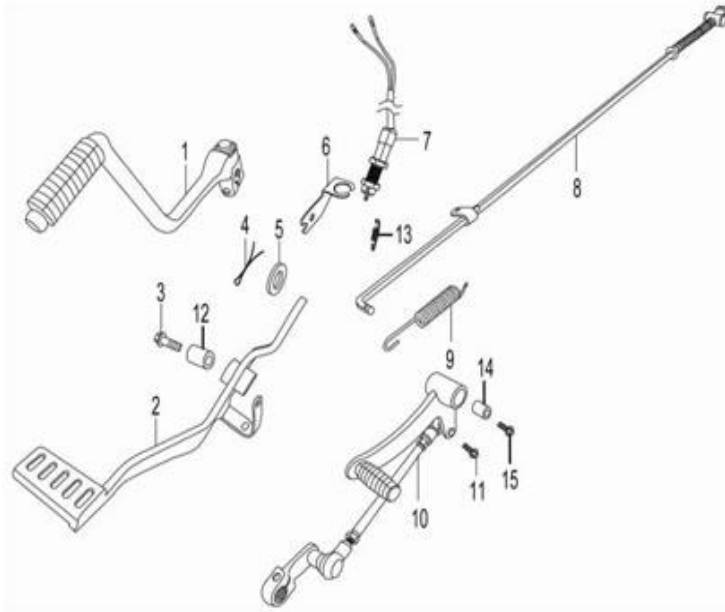

11. Педали

№	Код	Артикул	Наименование	Кол-во
1	R0000076070	NIT2070	NIT2070 Рычаг кик-стартера	1
2	R0000076071	NIT2071	NIT2071 Рычаг заднего тормоза	1
3	R0000068923	MB08-045	MB08-045 Болт M8x45	1
4	R0000068980	MA02-030	MA02-030 Шплинт 2x30	1
5	R0000068960	MN06-000	MN06-000 Шайба M6	1
6	R0000076073	NIT2073	NIT2073 Кронштейн выключателя тормоза	1
7	R0000076074	NIT2074	NIT2074 Выключатель заднего тормоза	1
8	R0000076075	NIT2075	NIT2075 Тормозная тяга заднего тормоза	1
9	R0000076072	NIT2072	NIT2072 Пружина тяги заднего тормоза	1
10	R0000076076	NIT2076	NIT2076 Рычаг переключения скоростей	1
11	R0000071863	MB08-025	MB08-025 Болт M8x25	1
12	R0000076077	NIT2077	NIT2077 Втулка педали заднего тормоза	1
13	R0000076078	NIT2078	NIT2078 Пружина выключателя заднего тормоза	1
14	R0000076079	NIT2079	NIT2079 Втулка рычага переключения скоростей	2
15	R0000068939	MB08-030	MB08-030 Болт M8x30	1