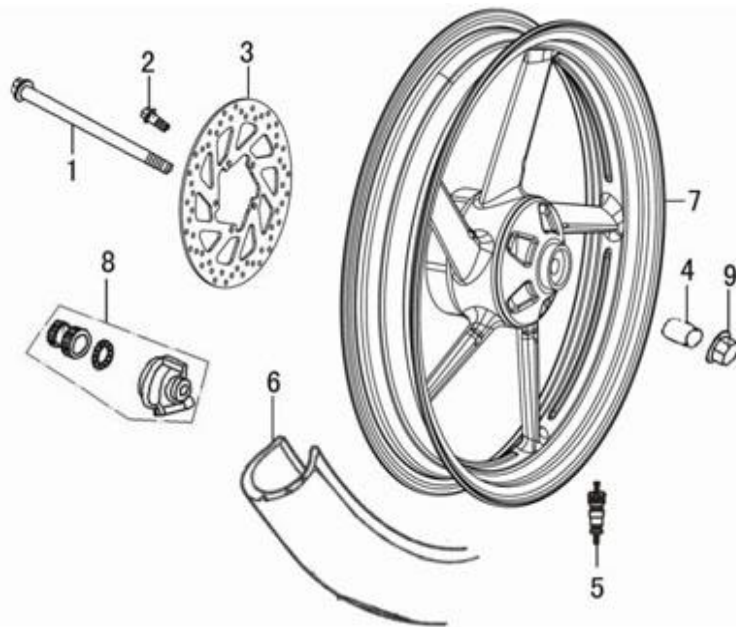

13. Переднее колесо в сборе

№	Код	Артикул	Наименование	Кол-во
1	R0000076190	NIT2201	NIT2201 Ось переднего колеса	1
2	R0000076091	NIT2091	NIT2091 Болт тормозного диска	5
3	R0000076092	NIT2092	NIT2092 Тормозной диск передний	1
4	R0000076093	NIT2093	NIT2093 Втулка переднего колеса	1
5	R0000076094	NIT2094	NIT2094 Золотник	1
6	R0000076095	NIT2095	NIT2095 Покрышка 100/80-17	1
7	R0000076191	NIT2202	NIT2202 Диск передний R17	1
8	R0000076184	NIT2195	NIT2195 Привод спидометра	1
9	R0000068894	MG12-000	MG12-000 Гайка оси M12	1