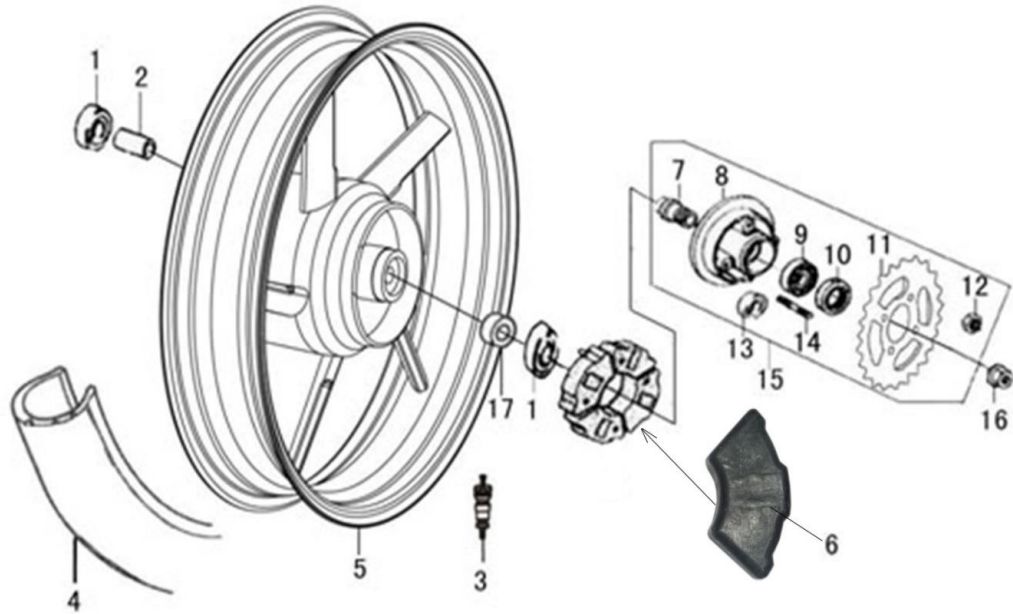

14. Заднее колесо в сборе

№	Код	Артикул	Наименование	Кол-во
1	R0000075934	Y0134	Y0134 Подшипник	2
2	R0000076096	NIT2096	NIT2096 Втулка заднего колеса правая	1
3	R0000076097	NIT2097	NIT2097 Золотник	1
4	R0000076098	NIT2098	NIT2098 Покрышка 140/60-17	1
5	R0000076099	NIT2099	NIT2099 Диск задний R17	1
5	R0000093287	NIT2278	NIT2278 Диск задний R17 (RC250CK)	1
6	R0000090080	NIT2274	NIT2274 Демпферная резинка	1
7	R0000076101	NIT2101	NIT2101 Ось	1
8	R0000076102	NIT2102	NIT2102 Корпус демпферного кольца	1
9	R0000075934	Y0134	Y0134 Подшипник	1
10	R0000076103	NIT2104	NIT2104 Шайба	1
11	R0000076104	NIT2105	NIT2105 Звездочка	1
12	R0000068953	MG06-000	MG06-000 Гайка M6	4
13	R0000076105	NIT2106	NIT2106 Кольцо втулки	1
14	R0000076185	NIT2196	NIT2196 Ось втулки	4
15	R0000076106	NIT2107	NIT2107 Задняя звездочка в сборе	1
15	R0000089613	NIT2267	NIT2267 Задняя звездочка в сборе (RC250CK)	1
16	R0000075935	MG14-000	MG14-000 Гайка M14	1
17	R0000076107	NIT2108	NIT2108 Втулка заднего колеса левая	1