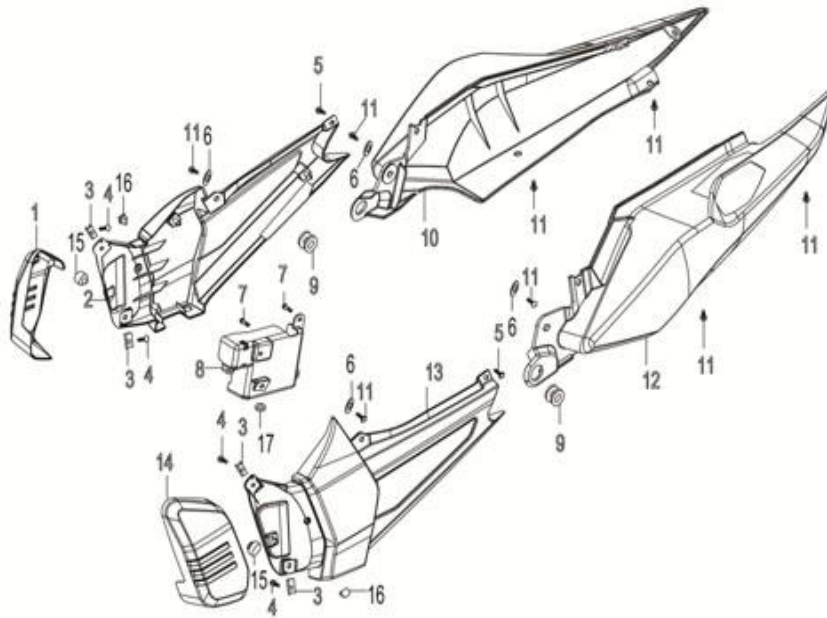

20. Задняя облицовка

№	Код	Артикул	Наименование	Кол-во
1	R0000076139	NIT2140	NIT2140 Боковая облицовка двигателя правая	1
2	R0000076133	NIT2134	NIT2134 Боковая облицовка правая	1
3	R0000074133	МК48-000	МК48-000 Клипса М4,8	4
4	R0000068860	МК05-012	МК05-012 Винт М5х12	4
5	R0000068860	МК05-012	МК05-012 Винт М5х12	2
6	R0000068960	МН06-000	МН06-000 Шайба М6	2
7	R0000068933	МВ06-016	МВ06-016 Болт М6х16	2
8	R0000076134	NIT2135	NIT2135 Ниша под АКБ	1
9	R0000076135	NIT2136	NIT2136 Втулка облицовки резиновая	2
10	R0000076136	NIT2137	NIT2137 Боковая облицовка задняя правая	1
11	R0000068966	МВ06-016	МВ06-016 Винт М6х16	8
12	R0000076137	NIT2138	NIT2138 Боковая облицовка задняя левая	1
13	R0000076138	NIT2139	NIT2139 Боковая облицовка левая	1
14	R0000076132	NIT2133	NIT2133 Боковая облицовка двигателя левая	1
15	R0000076188	NIT2199	NIT2199 Шайба облицовки резиновая	2
16	R0000076188	NIT2199	NIT2199 Шайба облицовки резиновая	2
17	R0000076187	NIT2198	NIT2198 Шайба резиновая АКБ	1