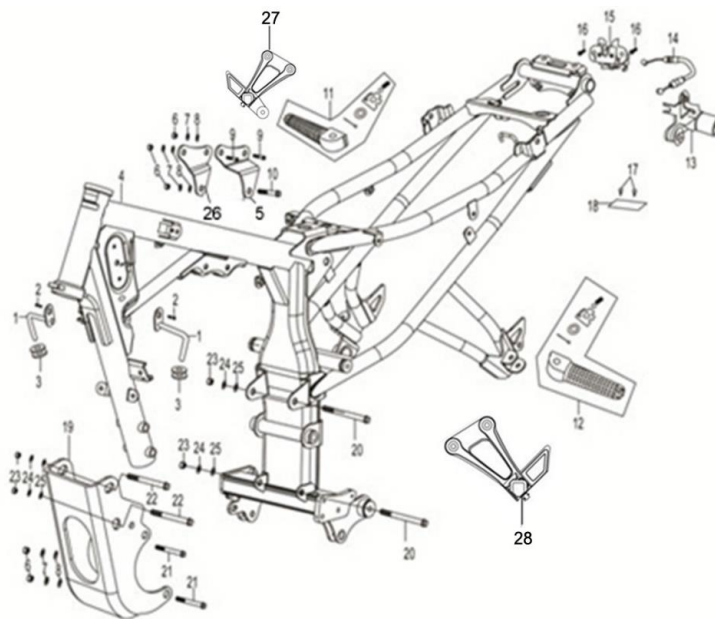

22. Рама

№	Код	Артикул	Наименование	Кол-во
1	R0000076154	NIT2158	NIT2158 Кронштейн облицовки двигателя	2
2	R0000068932	MB06-012	MB06-012 Болт М6х12	2
3	R0000076135	NIT2136	NIT2136 Втулка облицовки резиновая	2
4	R0000076147	NIT2151	NIT2151 Рама	1
5	R0000076148	NIT2152	NIT2152 Кронштейн крепления двигателя левый	1
6	R0000071867	MG08-000	MG08-000 Гайка М8	5
7	R0000068961	MH08-000	MH08-000 Шайба М8	5
8	R0000068961	MH08-000	MH08-000 Шайба М8	5
9	R0000068942	MB08-035	MB08-035 Болт М8х35	2
10	R0000072010	MB08-070	MB08-070 Болт М8х70	1
11	R0000076149	NIT2153	NIT2153 Подножка пассажира правая (RC200CK)	1
12	R0000076150	NIT2154	NIT2154 Подножка пассажира левая (RC200CK)	1
13	R0000076151	NIT2155	NIT2155 Замок багажника	1
14	R0000076152	NIT2156	NIT2156 Трос замка багажника	1
15	R0000076153	NIT2157	NIT2157 Механизм замка багажника	1
16	R0000068932	MB06-012	MB06-012 Болт М6х12	2
17	R0000068950	MZ32-009	MZ32-009 Заклепка 3,2х9	2
18	R0000069027	Y0038	Y0038 Алюминиевая табличка	1
19	R0000076155	NIT2159	NIT2159 Крепление двигателя	1
20	R0000075982	MB10-115	MB10-115 Болт М10х1,25х115	2
21	R0000075980	MB08-095	MB08-095 Болт М8х95	2
22	R0000075981	MB10-110	MB10-110 Болт М10х110х1,25	2
23	R0000068967	MG10-000	MG10-000 Гайка М10	4
24	R0000072740	MH10-000	MH10-000 Шайба М10	4
25	R0000072740	MH10-000	MH10-000 Шайба М10	4
26	R0000088361	NIT2211	NIT2211 Кронштейн крепления двигателя правый	1
27	R0000089617	NIT2271	NIT2271 Подножка пассажира правая (RC250CK)	1
28	R0000089618	NIT2272	NIT2272 Подножка пассажира левая (RC250CK)	1