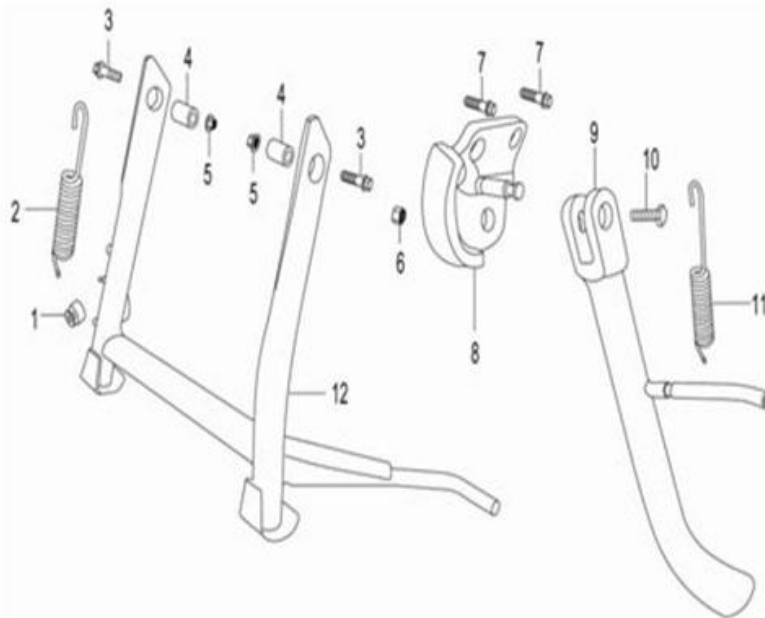

10. Подставки

№	Код	Артикул	Наименование	Кол-во
1	R0000076179	NIT2190	NIT2190 Отбойник основной подставки	1
2	R0000076180	NIT2191	NIT2191 Пружина основной подставки	1
3	R0000074600	MB10-035	MB10-035 Болт M10x35	2
4	R0000076181	NIT2192	NIT2192 Втулка основной подставки	2
5	R0000068967	MG10-000	MG10-000 Гайка M10	2
6	R0000068967	MG10-000	MG10-000 Гайка M10	1
7	R0000075995	MB10-020	MB10-020 Болт M10x20	2
8	R0000076189	NIT2200	NIT2200 Кронштейн боковой подставки	1
9	R0000076068	NIT2068	NIT2068 Боковая подставка	1
10	R0000075995	MB10-020	MB10-020 Болт M10x20	1
11	R0000076183	NIT2194	NIT2194 Пружина боковой подставки	1
12	R0000076069	NIT2069	NIT2069 Основная подставка	1