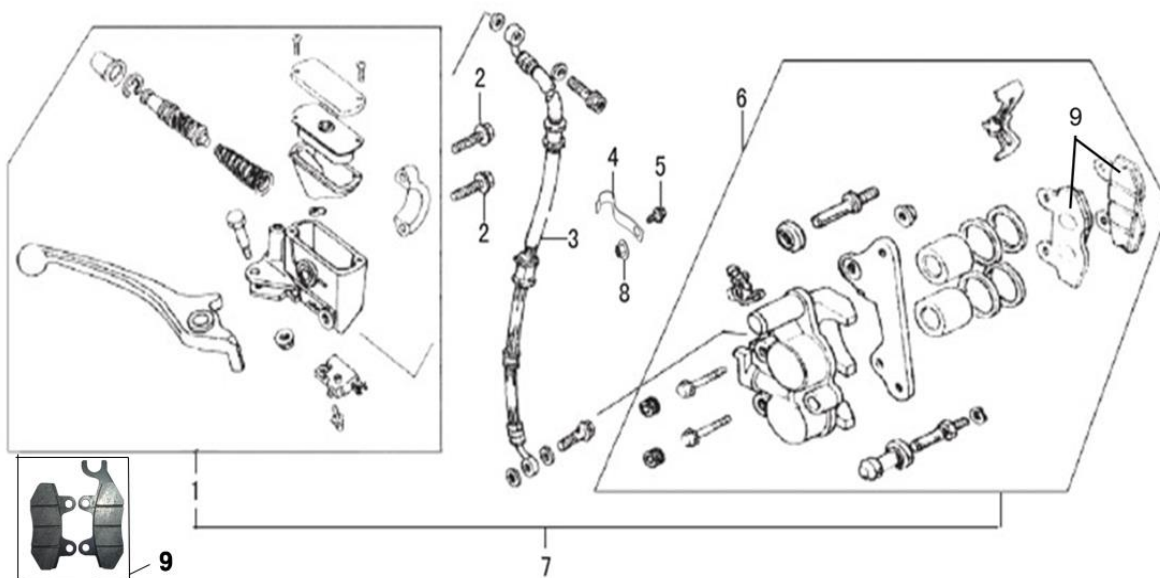

7. Передний тормоз

№	Код	Артикул	Наименование	Кол-во
1	R0000076047	NIT2047	NIT2047 Рычаг переднего тормоза в сборе	1
2	R0000068935	MB06-020	MB06-020 Болт М6х20	2
3	R0000076048	NIT2048	NIT2048 Тормозной шланг	1
4	R0000076049	NIT2049	NIT2049 Крепление тормозного шланга	1
5	R0000068932	MB06-012	MB06-012 Болт М6х12	1
6	R0000076050	NIT2050	NIT2050 Передний тормоз механизм	1
7	R0000076051	NIT2051	NIT2051 Передний тормозной механизм в сборе	1
8	R0000068953	MG06-000	MG06-000 Гайка М6	1
9	R0000093826	NIT2279	NIT2279 Передние тормозные колодки	1