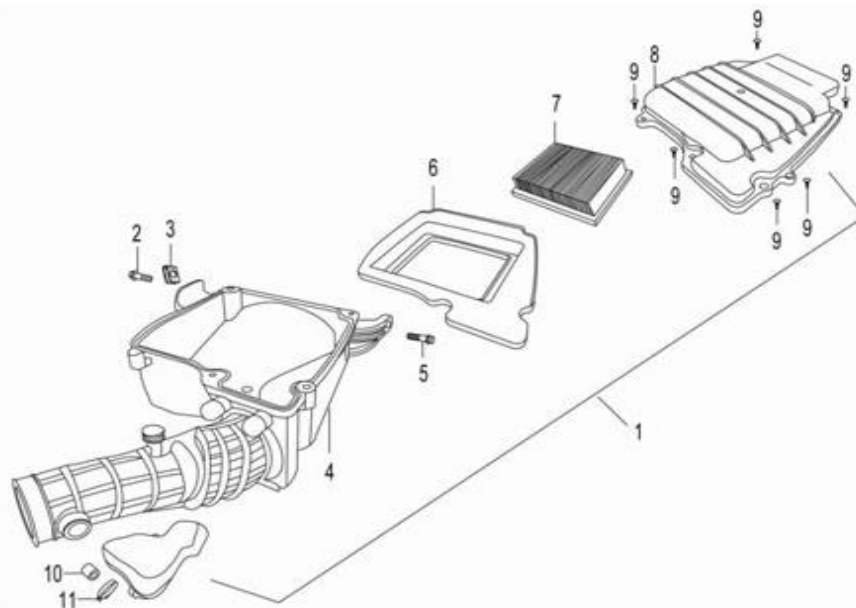

4. Воздушный фильтр

№	Код	Артикул	Наименование	Кол-во
1	R0000076030	NIT2030	NIT2030 Воздушный фильтр в сборе	1
2	R0000068932	MB06-012	MB06-012 Болт М6х12	1
3	R0000068934	МК06-000	МК06-000 Клипса М6	1
4	R0000076159	NIT2170	NIT2170 Корпус воздушного фильтра	1
5	R0000068933	MB06-016	MB06-016 Болт М6х16	1
6	R0000068935	MB06-020	MB06-020 Болт М6х20	1
7	R0000076031	NIT2031	NIT2031 Картридж	1
8	R0000076032	NIT2032	NIT2032 Крышка воздушного фильтра	1
9	R0000068962	MS42-012	MS42-012 Шуруп ST4,2×12	5
10	R0000076160	NIT2171	NIT2171 Втулка фильтра	1
11	R0000076161	NIT2172	NIT2172 Кольцо	1