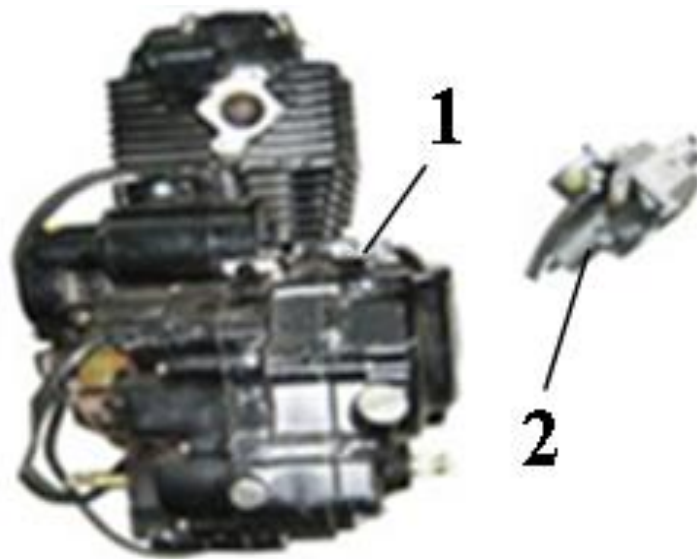

25. Двигатель, карбюратор

№	Код	Артикул	Наименование	Кол-во
1	R0000077098	Y0153	Y0153 Двигатель 164FML 200 cc	1
1	R0000088743	Y0218	Y0218 Двигатель 166FMM 250 cc (RC250CK Nitro)	1
2	R0000079930	Y0164	Y0164 Карбюратор PZ30	1
3	R0000080179	Y0167	Y0167 Свеча зажигания NGK DR8EA	1