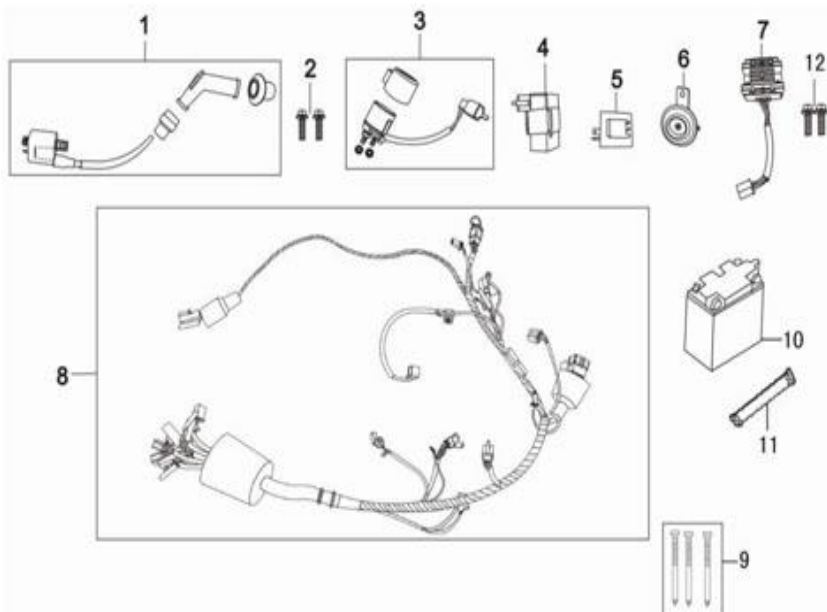

23. Электропроводка

№	Код	Артикул	Наименование	Кол-во
1	R0000075989	Y0136	Y0136 Катушка зажигания (164FML)	1
2	R0000075985	MB05-020	MB05-020 Болт М5х20	2
3	R0000075990	Y0137	Y0137 Реле стартера (164FML)	1
3	R0000093923	SKY1204	SKY1204 Реле стартера (250)	1
4	R0000075991	Y0138	Y0138 Коммутатор CDI (164FML)	1
5	R0000075992	Y0139	Y0139 Реле поворотов (164FML)	1
5	R0000093922	SKY1203	SKY1203 Реле поворотов (250)	1
6	R0000069020	Y0031	Y0031 Клаксон	1
7	R0000075993	Y0140	Y0140 Стабилизатор напряжения (164FML)	1
7	R0000093924	SKY1205	SKY1205 Стабилизатор напряжения (250)	1
8	R0000076156	NIT2166	NIT2166 Проводка	1
9	R0000072798	MT10-130	MT10-130 Тесьма-завязка 10х130	3
10	R0000071394	Y0062	Y0062 Аккумулятор 12В, 7А	1
11	R0000076157	NIT2168	NIT2168 Крепеж аккумулятора	1
12	R0000068932	MB06-012	MB06-012 Болт М6х12	2
13	R0000071855	Y0033	Y0033 Предохранитель	1