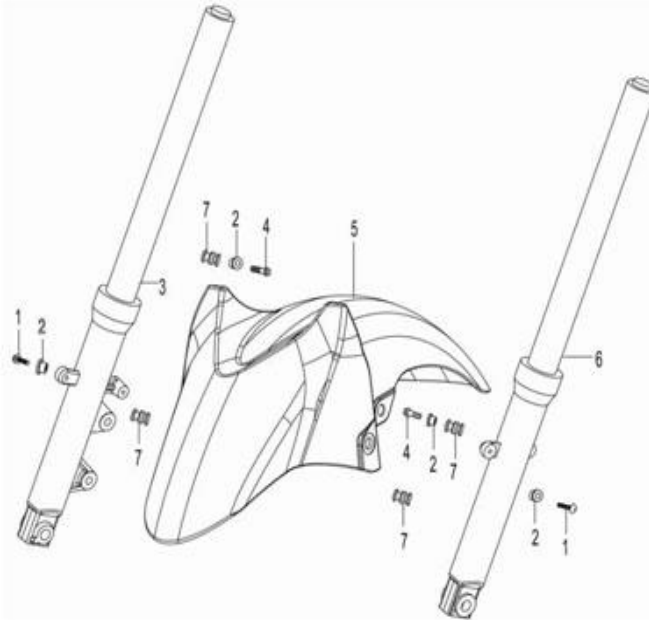

9. Передний амортизатор

№	Код	Артикул	Наименование	Кол-во
1	R0000068966	MV06-016	MV06-016 Винт м6х16	2
2	R0000076178	NIT2189	NIT2189 Втулка проставочная 6,5*8,5*11-20*2	4
3	R0000076064	NIT2064	NIT2064 Амортизатор передний правый	1
4	R0000068933	MB06-016	MB06-016 Болт М6х16	2
5	R0000076065	NIT2065	NIT2065 Переднее крыло	1
6	R0000076066	NIT2066	NIT2066 Амортизатор передний левый	1
7	R0000076067	NIT2067	NIT2067 Втулка резиновая	4