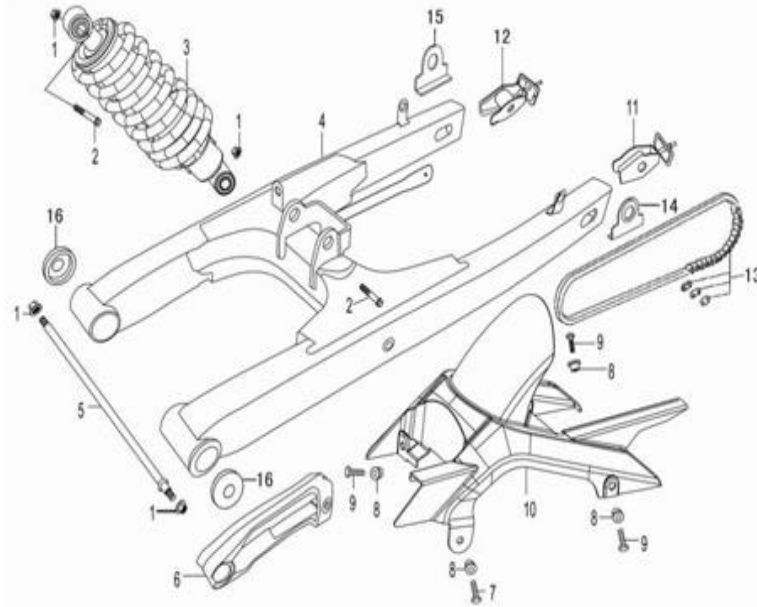

12. Задний амортизатор, кожух цепи

№	Код	Артикул	Наименование	Кол-во
1	R0000068967	MG10-000	MG10-000 Гайка M10	4
2	R0000075996	MB12-075	MB12-075 Болт M12x75	2
3	R0000076080	NIT2080	NIT2080 Задний амортизатор	1
4	R0000076081	NIT2081	NIT2081 Задний рычаг	1
5	R0000076082	NIT2082	NIT2082 Ось задней подвески	1
6	R0000076083	NIT2083	NIT2083 Успокоитель цепи	1
7	R0000068933	MB06-016	MB06-016 Болт M6x16	1
8	R0000076182	NIT2193	NIT2193 Втулка проставочная 6,5*18*4	4
9	R0000068932	MB06-012	MB06-012 Болт M6x12	3
10	R0000076084	NIT2084	NIT2084 Задний подкрылок	1
11	R0000076085	NIT2085	NIT2085 Натяжитель цепи левый	1
12	R0000076086	NIT2086	NIT2086 Натяжитель цепи правый	1
13	R0000076087	NIT2087	NIT2087 Цепь RC200CK (428H-134)	1
13	R0000089612	NIT2266	NIT2266 Цепь RC250CK (428H-132)	1
14	R0000076088	NIT2088	NIT2088 Кронштейн левый	1
15	R0000076089	NIT2089	NIT2089 Кронштейн правый	1
16	R0000076090	NIT2090	NIT2090 Колпак рычага	2