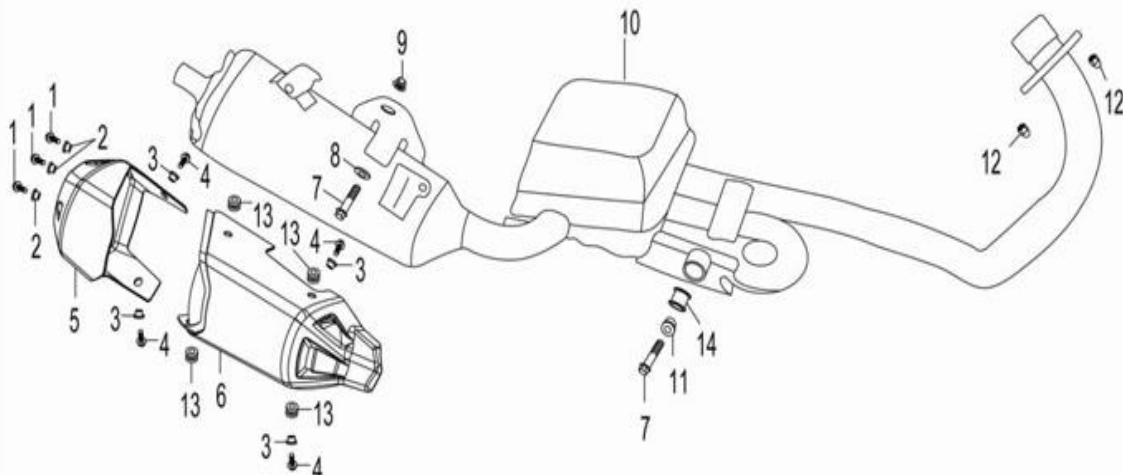

5. Глушитель

№	Код	Артикул	Наименование	Кол-во
1	R0000068911	MV05-016	MV05-016 Винт M5x16	3
2	R0000076165	NIT2176	NIT2176 Втулка проставочная 6,5*12	3
3	R0000076166	NIT2177	NIT2177 Втулка проставочная 6,5*18*7	4
4	R0000068966	MV06-016	MV06-016 Винт M6x16	4
5	R0000076033	NIT2033	NIT2033 Задняя декоративная крышка глушителя	1
6	R0000076034	NIT2034	NIT2034 Передняя декоративная крышка глушителя	1
7	R0000068941	MB08-040	MB08-040 Болт M8x40	2
8	R0000068961	MH08-000	MH08-000 Шайба M8	1
9	R0000068894	MG12-000	MG12-000 Гайка M12	1
10	R0000076035	NIT2035	NIT2035 Глушитель	1
11	R0000076162	NIT2173	NIT2173 Шайба глушителя	1
12	R0000071867	MG08-000	MG08-000 Гайка M8	2
13	R0000076163	NIT2174	NIT2174 Отбойник глушителя	6
14	R0000076164	NIT2175	NIT2175 Втулка глушителя	1