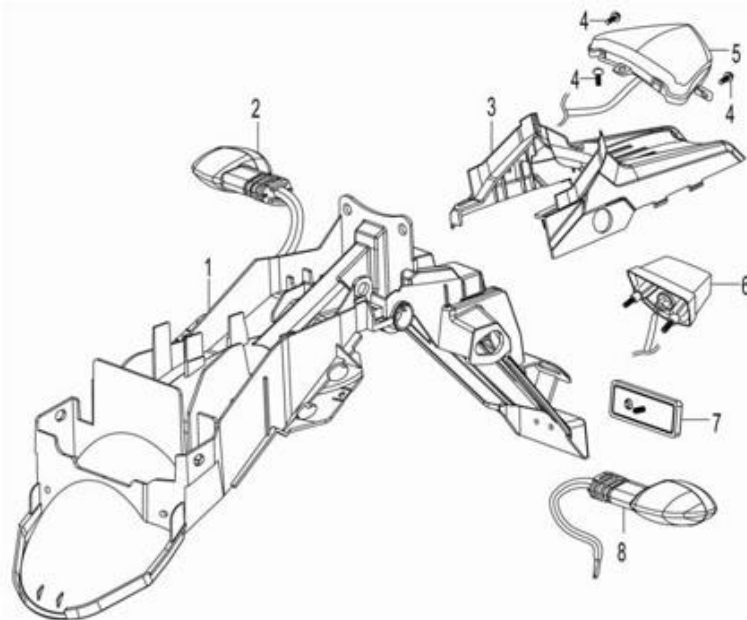

19. Заднее крыло

№	Код	Артикул	Наименование	Кол-во
1	R0000076127	NIT2128	NIT2128 Заднее крыло низ	1
2	R0000076126	NIT2127	NIT2127 Задний поворотный фонарь правый	1
3	R0000076125	NIT2126	NIT2126 Заднее крыло верх	1
4	R0000068839	MS42-010	MS42-010 Шуруп ST4.2x10	3
5	R0000076128	NIT2129	NIT2129 Фонарь стоп сигнала	1
6	R0000076129	NIT2130	NIT2130 Подсветка номера	1
7	R0000076130	NIT2131	NIT2131 Катафот	1
8	R0000076131	NIT2132	NIT2132 Задний поворотный фонарь левый	1
9	R0000080647	NIT2207	NIT2207 Крышка заднего правого поворотного фонаря	1
10	R0000080648	NIT2208	NIT2208 Крышка заднего левого поворотного фонаря	1
11	R0000080649	NIT2209	NIT2209 Крышка заднего фонаря	1
12	R0000080650	NIT2210	NIT2210 Крышка фонаря подсветки номера	1