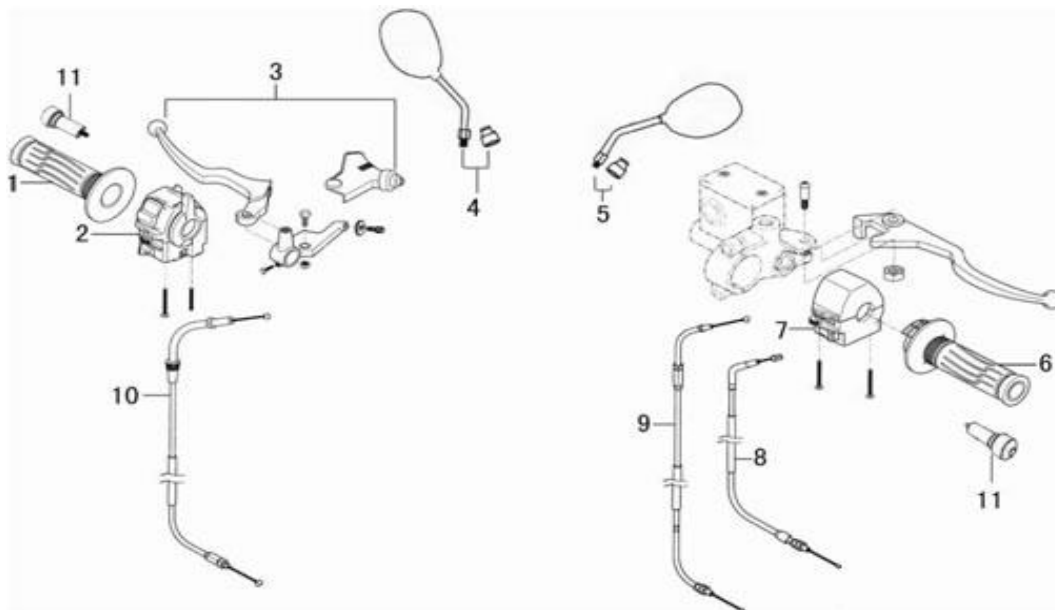

3. Рулевое управление

№	Код	Артикул	Наименование	Кол-во
1	R0000076019	NIT2019	NIT2019 Левая ручка руля	1
2	R0000076020	NIT2020	NIT2020 Левый блок переключателя	1
3	R0000076021	NIT2021	NIT2021 Рычаг сцепления	1
4	R0000076022	NIT2022	NIT2022 Зеркало левое	1
5	R0000076023	NIT2023	NIT2023 Зеркало правое	1
6	R0000076024	NIT2024	NIT2024 Рука газа	1
7	R0000076025	NIT2025	NIT2025 Правый блок переключателя	1
8	R0000076026	NIT2026	NIT2026 Трос сцепления	1
9	R0000076027	NIT2027	NIT2027 Трос газа	1
10	R0000076028	NIT2028	NIT2028 Трос воздушной заслонки	1
11	R0000076029	NIT2029	NIT2029 Балансир руля	2