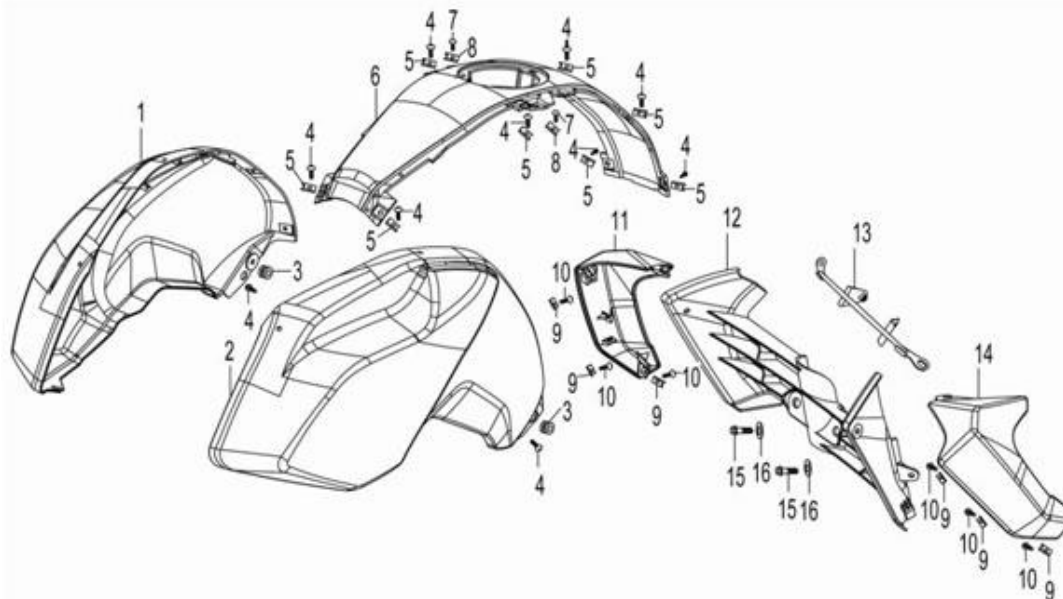

21. Облицовка бензобака

№	Код	Артикул	Наименование	Кол-во
1	R0000076140	NIT2142	NIT2142 Облицовка бензобака правая	1
2	R0000076141	NIT2143	NIT2143 Облицовка бензобака левая	1
3	R0000076135	NIT2136	NIT2136 Втулка облицовки резиновая	2
4	R0000068911	MV05-016	MV05-016 Винт М5х16	10
5	R0000075980	MK50-000	MK50-000 Клипса М5	8
6	R0000076142	NIT2145	NIT2145 Облицовка бензобака верхняя	1
7	R0000068966	MV06-016	MV06-016 Винт М6х16	2
8	R0000075980	MK50-000	MK50-000 Клипса М5	2
9	R0000075980	MK50-000	MK50-000 Клипса М5	6
10	R0000068969	MV05-010	MV05-010 Винт М5х10	6
11	R0000076143	NIT2146	NIT2146 Облицовка двигателя правая	1
12	R0000076144	NIT2147	NIT2147 Средняя облицовка двигателя	1
13	R0000076145	NIT2148	NIT2148 Кронштейн средней облицовки	1
14	R0000076146	NIT2149	NIT2149 Облицовка двигателя левая	1
15	R0000068932	MВ06-012	MВ06-012 Болт М6х12	2
16	R0000068960	MН06-000	MН06-000 Шайба М6	2