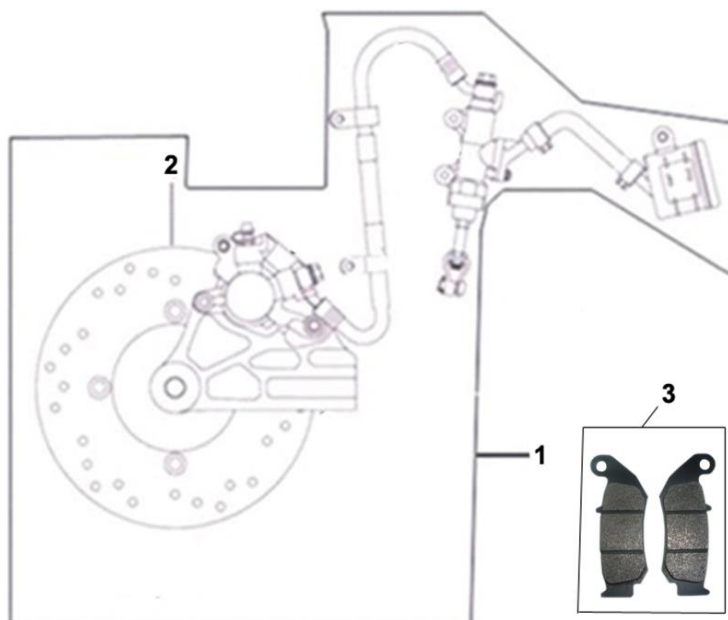

16. Задний тормозной механизм дисковый (RC250СК)

№	Код	Артикул	Наименование	Кол-во
1	R0000089609	NIT2263	NIT2263 Задний дисковый тормозной механизм (RC250СК)	1
2	R0000089610	NIT2264	NIT2264 Задний тормозной диск (RC250СК)	1
3	R0000093829	SKY1202	SKY1202 Задние тормозные колодки	1