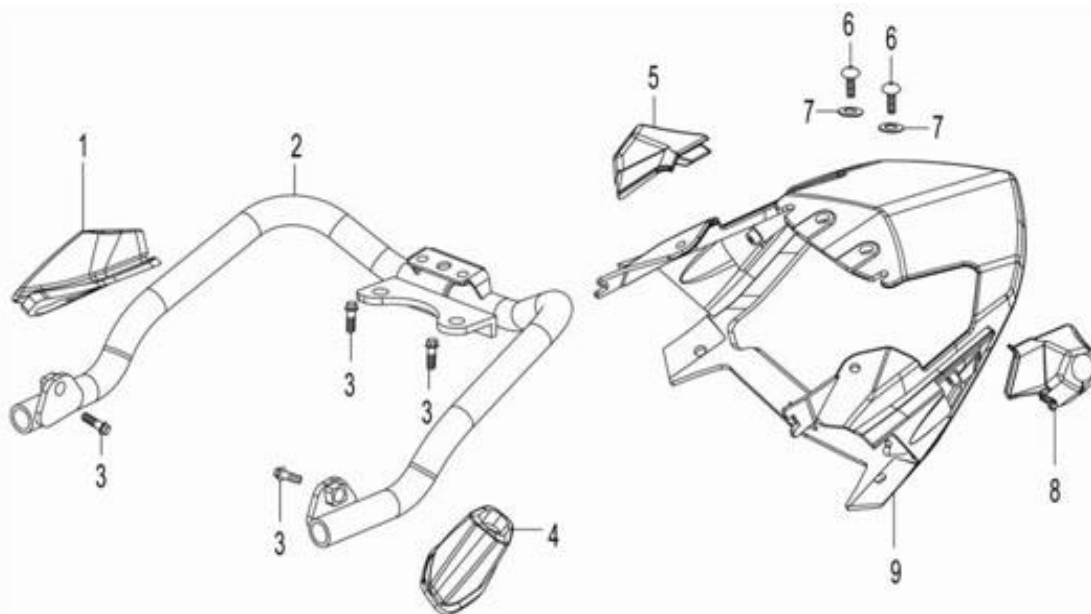

18. Ручка для пассажира

№	Код	Артикул	Наименование	Кол-во
1	R0000076192	NIT2204	NIT2204 Декоративная вставка ручки передняя правая	1
2	R0000076121	NIT2122	NIT2122 Ручка для пассажира	1
3	R0000072774	MB08-020	MB08-020 Болт М8х20	4
4	R0000076122	NIT2123	NIT2123 Декоративная вставка ручки передняя левая	1
5	R0000076123	NIT2124	NIT2124 Декоративная вставка ручки задняя правая	1
6	R0000068966	MV06-016	MV06-016 Винт М6х16	2
7	R0000068960	MN06-000	MN06-000 Шайба М6	2
8	R0000076193	NIT2203	NIT2203 Декоративная вставка ручки задняя левая	1
9	R0000076124	NIT2125	NIT2125 Облицовка заднего фонаря	1