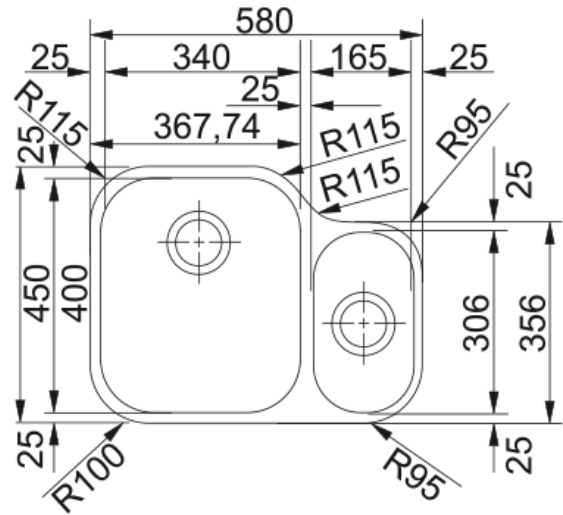

# AMX 160 3 1/2" WWK ND Satin bowls | 122.0021.448

## Technical Data

### Размеры

Внешний размер	580.0
Внешний размер	450.0
Длина	340.0
Ширина	400.0
Глубина	190.0
Чаша 2: длина	165.0
Чаша 2: ширина	306.5
Чаша 2: глубина	130.0

### Установка

Размер шкафа	80 см
--------------	-------