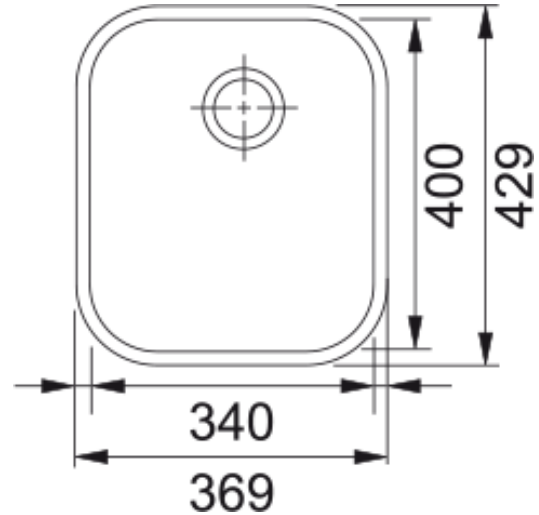

AMX 110 3 1/2" WWK ND Satin bowl | 122.0021.444

Technical Data

Информация о продукте

Тип мойки	Чаша (без крыла)
Материал	Нержавеющая сталь
Количество чаш	1
Цвет	Сталь
Тип покрытия	Шлифованный

Размеры

Внешний размер	369.0
Внешний размер	429.0
Длина	340.0
Ширина	400.0
Глубина	190.0

Установка

Размер шкафа	45 cm
--------------	-------

Product specifications

Тип установки	Монтаж под поверхность
Отсек для отходов	3 1/2"
Расположение крыла	Нет крыла

Артикул

Бренд	FRANKE
Коллекция	Smart
Модельный ряд	Armonia
Логотип	CE