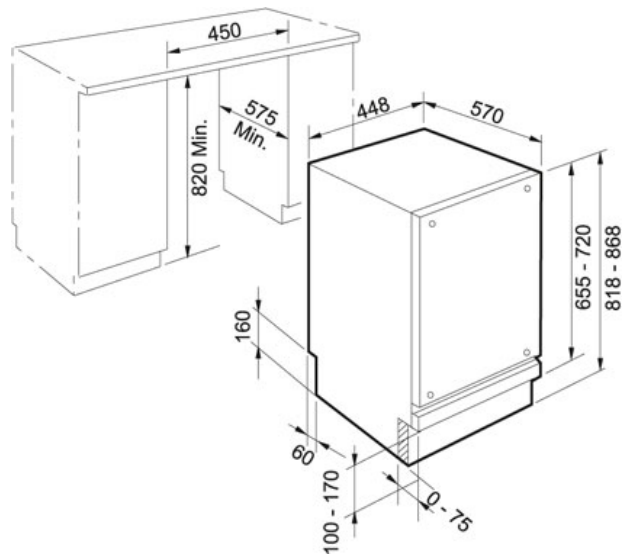

# СПЕЦИФИКАЦИЯ

ВИД ТОВАРА: Посудомоечная машина ТИП ПОВЕРХНОСТИ: Другое СЕРИЯ: ПОСУДОМОЕЧНАЯ МАШИНА МОДЕЛЬ: FDW 410 E8P A+

## Информация о товаре

Артикул	117.0282.453
Тип	Fully integrated
Программирование	Электронное
Класс энергопотребления	A+
Класс мойки	A
Класс сушки	A
Кнопка	3 в 1
Температурные режимы	7 (Auto -30°-40°-50°-60°-65°-70°)
Программы	Замачивание - Эконом 50° - Интенсив 40° - Super 65° - Авто деликатная - Авто нормал - Авто интенсив - Антибактериальная 70°
Кол-во программ	8
Кол-во настроек	10
Регулировка смягчения воды	Механическая
Регулировка верхней корзины	Полная загрузка
Отсрочка старта	1 - 9 ч