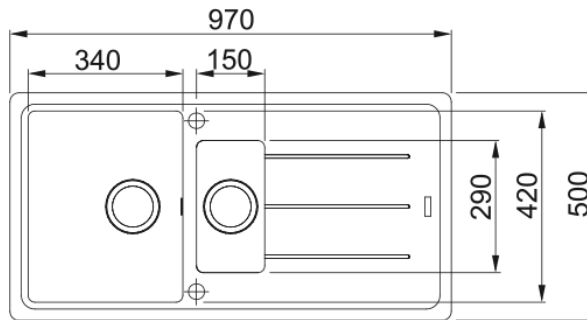

BFG 651-97 3 1/2" WWK BSWT REV Oyster | 114.0313.262

Technical Data

Информация о продукте

Тип мойки	Мойка (с крылом)
Материал	Гранит
Количество чаш	1,5
Цвет	Миндаль
Тип покрытия	Нет

Размеры

Внешний размер	970.0
Внешний размер	500.0
Длина	340.0
Ширина	420.0
Глубина	200.0
Чаша 2: длина	150.0
Чаша 2: ширина	290.0
Чаша 2: глубина	100.0
Шир. выреза для монтажа сверху	950.0
Выс. выреза для монтажа сверху	480.0

Установка

Размер шкафа	60 cm
--------------	-------

Product specifications

Тип установки	Монтаж сверху
Отсек для отходов	3 1/2"
Расположение крыла	Оборачиваемое крыло

Артикул

Бренд	FRANKE
Коллекция	Maris
Модельный ряд	Basis
Логотип	CE