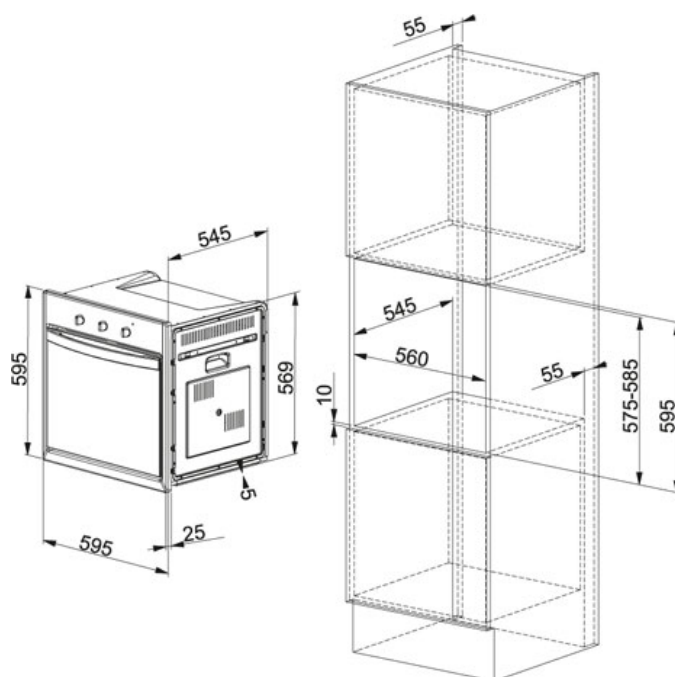

СПЕЦИФИКАЦИЯ

ВИД ТОВАРА: Духовки ТИП ПОВЕРХНОСТИ: Медь СЕРИЯ: COUNTRY МОДЕЛЬ: CM 981 M CO

Информация о товаре

| | |
|------------------------------------|--|
| Артикул | 116.0183.309 |
| Класс энергетической эффективности | A |
| Рецепты | 35 предустановленных |
| Режимы приготовления | 12 |
| Эксклюзивные программы | Complete Menu / Wellness / Pizza Plus |
| Остекление | 3 |
| Внутренние дверцы | Полноразмерное с запатентованной легкой системой демонтажа |
| Объем | 63 liters |
| Программы | Электронный LCD дисплей и ручки |
| Направляющие | металлические боковые (телескопические, как опция) |
| Освещение | 2 боковые лампы галогенные |
| Стандартное оборудование | 1 противень 20мм 1 глубокий противень 35мм 1 решетка |
| Дополнительно | Покрытие эмали Quick clean легкой очистки |