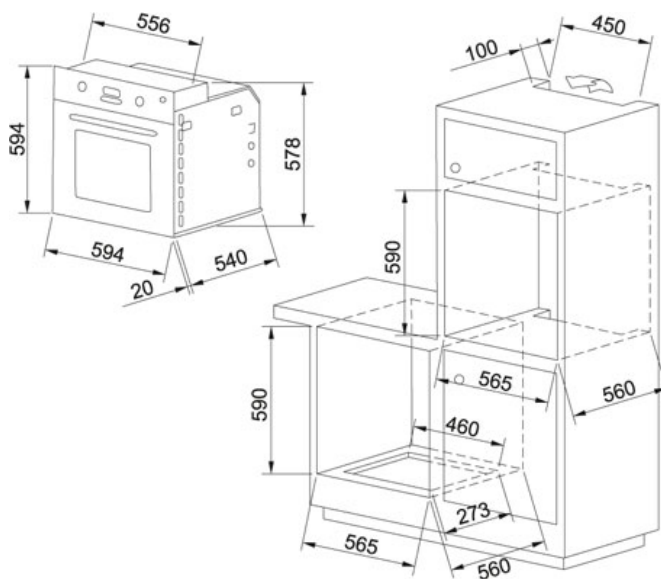

СПЕЦИФИКАЦИЯ

ВИД ТОВАРА: Духовки ТИП ПОВЕРХНОСТИ: Нержавеющая сталь СЕРИЯ: GLASS LINEAR МОДЕЛЬ: GL 62 M XS

Информация о товаре

Артикул	116.0182.561
Класс энергетической эффективности	A
Программирование	Окончание приготовления
Режимы приготовления	6
Внутренние дверцы	Полноразмерное
Объем	66 л
Направляющие	Металлические боковые направляющие
Освещение	1 внутренний свет
Стандартное оборудование	2 противня, 1 решетка, 1 решетка для жарки