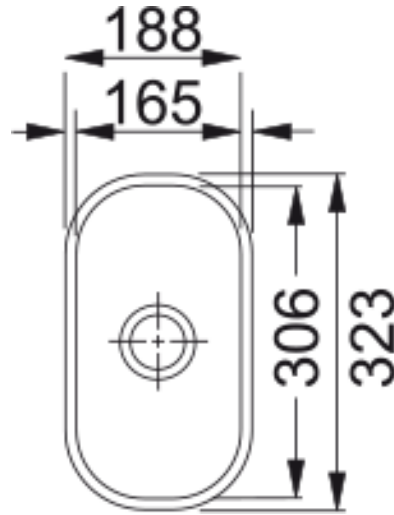

AMX 110 3 1/2" WWK ND Satin bowl | 122.0018.093

Technical Data

Информация о продукте

Тип мойки	Чаша (без крыла)
Материал	Нержавеющая сталь
Количество чаш	1
Цвет	Сталь
Тип покрытия	Шлифованный

Размеры

Внешний размер	182.0
Внешний размер	323.0
Длина	165.0
Ширина	306.0
Глубина	130.0

Установка

Размер шкафа	40 cm
--------------	-------

Product specifications

Тип установки	Монтаж под поверхность
Отсек для отходов	3 1/2"
Расположение крыла	Нет крыла

Артикул

Бренд	FRANKE
Коллекция	Smart
Модельный ряд	Armonia
Логотип	CE