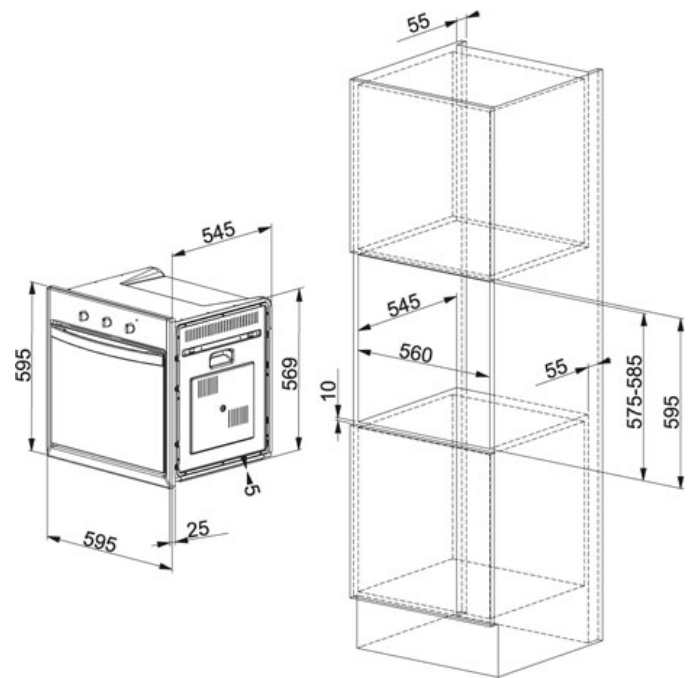

# СПЕЦИФИКАЦИЯ

ВИД ТОВАРА: Духовки ТИП ПОВЕРХНОСТИ: Графит СЕРИЯ: COUNTRY МОДЕЛЬ: CM 55 G GF

## Информация о товаре

Артикул	116.0183.313
Класс энергетической эффективности	A+
Тип	Газовая духовка
Таймер	Аналоговые часы
Режимы приготовления	5
Остекление	3
Объем	59 л
Программы	Звуковой предупреждающий таймер
Освещение	1 задняя лампочка подсветки
Стандартное оборудование	1 двойная решетка, 1 противень
Защитные устройства	предохранительный клапан гриля/ аварийный предохранительный клапан газа
Дополнительно	Эмалированное покрытие Quick clean легкой очистки эмали

## Особенности

-  Холодная дверца
-  Нижний нагрев
-  Многофункциональная духовка
-  Гриль с вертелом
-  Гриль
-  Объем духовки 57 л
-  Нижний нагрев с вертелом
-  Класс энергетической эффективности A+
-  Газовая духовка