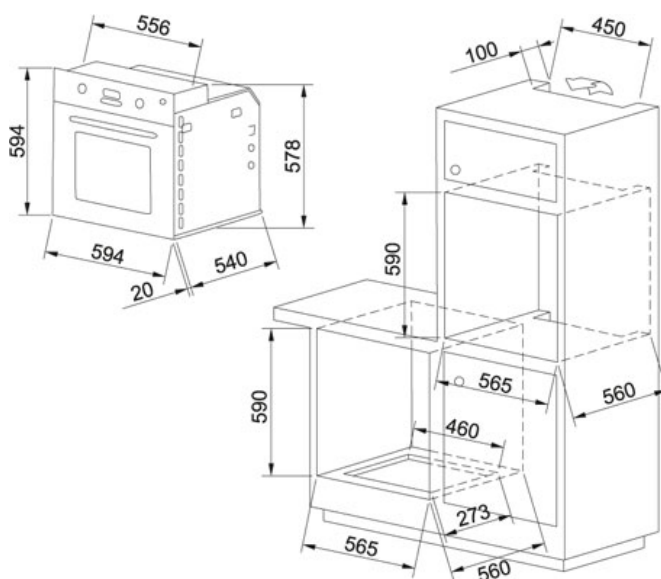

СПЕЦИФИКАЦИЯ

ВИД ТОВАРА: Духовки ТИП ПОВЕРХНОСТИ: Нержавеющая сталь СЕРИЯ: GLASS LINEAR МОДЕЛЬ: GL 76 M TC XS

Информация о товаре

Артикул	116.0182.149
Класс энергетической эффективности	A
Программирование	Электронное
Управление	Сенсорное
Режимы приготовления	10
Внутренние дверцы	Полноразмерное
Объем	66 л
Направляющие	Телескопические направляющие с полным выдвижением 2-х уровневые
Освещение	1 внутренний свет
Тип управления	Дисплей с сенсорным управлением
Стандартное оборудование	2 противня, 1 решетка, 1 решетка для жарки