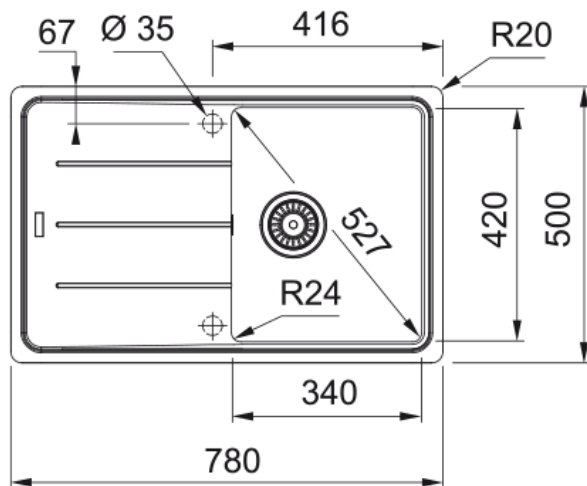

BFG 611 3 1/2" WWK BSWT REV Onyx | 114.0259.927

Technical Data

Информация о продукте

Тип мойки	Мойка (с крылом)
Материал	Гранит
Количество чаш	1
Цвет	Оникс
Тип покрытия	Нет

Размеры

Внешний размер	780.0
Внешний размер	500.0
Длина	340.0
Ширина	420.0
Глубина	200.0
Шир. выреза для монтажа сверху	760.0
Выс. выреза для монтажа сверху	480.0

Установка

Размер шкафа	45 cm
--------------	-------

Product specifications

Тип установки	Монтаж сверху
Отсек для отходов	3 1/2"
Расположение крыла	Оборачиваемое крыло

Артикул

Бренд	FRANKE
Коллекция	Maris
Модельный ряд	Basis
Логотип	CE