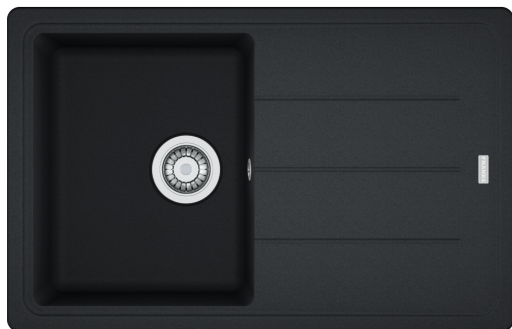

BFG 611 3 1/2" WWK BSWT REV Onyx | 114.0259.927

Technical Data

Информация о продукте

Тип мойки	Мойка (с крылом)
Материал	Гранит
Количество чаш	1
Цвет	Оникс
Тип покрытия	Нет

Размеры

Внешний размер	780.0
Внешний размер	500.0
Длина	340.0
Ширина	420.0
Глубина	200.0
Шир. выреза для монтажа сверху	760.0
Выс. выреза для монтажа сверху	480.0

Установка

Размер шкафа	45 cm
--------------	-------

Product specifications

Тип установки	Монтаж сверху
Отсек для отходов	3 1/2"
Расположение крыла	Оборачиваемое крыло

Артикул

Бренд	FRANKE
Коллекция	Maris
Модельный ряд	Basis
Логотип	CE

Характеристики

Количество крыльев	1
Оборачиваемость	Да

Features

Полка	Нет
Наличие вентиля	Да
Тип вентиля	Инструкция
Сифон в комплекте	Нет
Количество отверстий	2 сформированных отверстия
Отверстие для дозатора	Нет