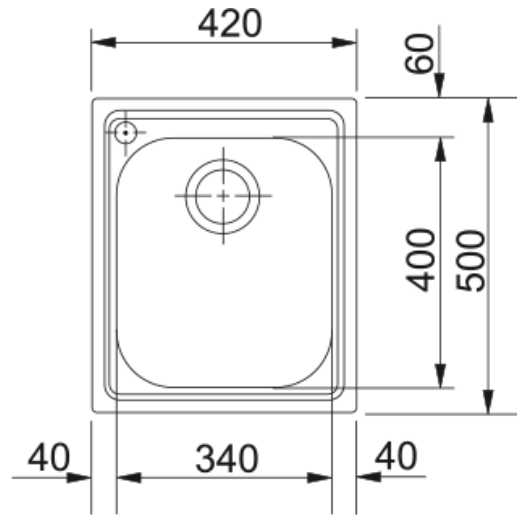

AMX 610 3 1/2" WWK ND Sink | 101.0021.601

Technical Data

Информация о продукте

Тип мойки	Чаша (без крыла)
Материал	Нержавеющая сталь
Количество чаш	1
Цвет	Сталь
Тип покрытия	Шлифованный

Размеры

Внешний размер	420.0
Внешний размер	500.0
Длина	340.0
Ширина	400.0
Глубина	190.0
Шир. выреза для монтажа сверху	400.0
Выс. выреза для монтажа сверху	480.0

Установка

Размер шкафа	45 cm
--------------	-------

Product specifications

Тип установки	Монтаж сверху
Отсек для отходов	3 1/2"
Расположение крыла	Нет крыла

Артикул

Бренд	FRANKE
Коллекция	Smart
Модельный ряд	Armonia
Логотип	CE