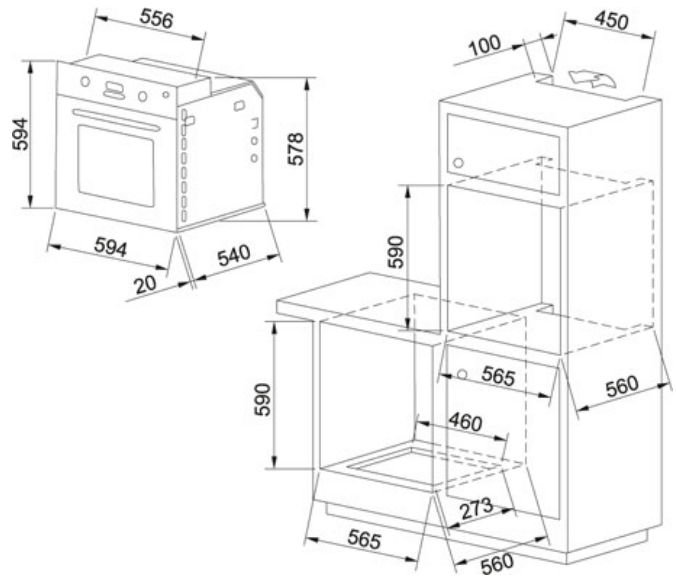

СПЕЦИФИКАЦИЯ

ВИД ТОВАРА: Духовки ТИП ПОВЕРХНОСТИ: Чёрный СЕРИЯ: GLASS LINEAR МОДЕЛЬ: GL 66 M NT BK

Информация о товаре

Артикул	116.0278.875
Класс энергетической эффективности	A
Программирование	Электронное
Режимы приготовления	6
Внутренние дверцы	Полноразмерное
Объем	66 л
Дисплей	LCD - жидкокристал.
Направляющие	Металлические боковые направляющие
Освещение	1 внутренний свет
Стандартное оборудование	2 противня, 1 решетка, 1 решетка для жарки