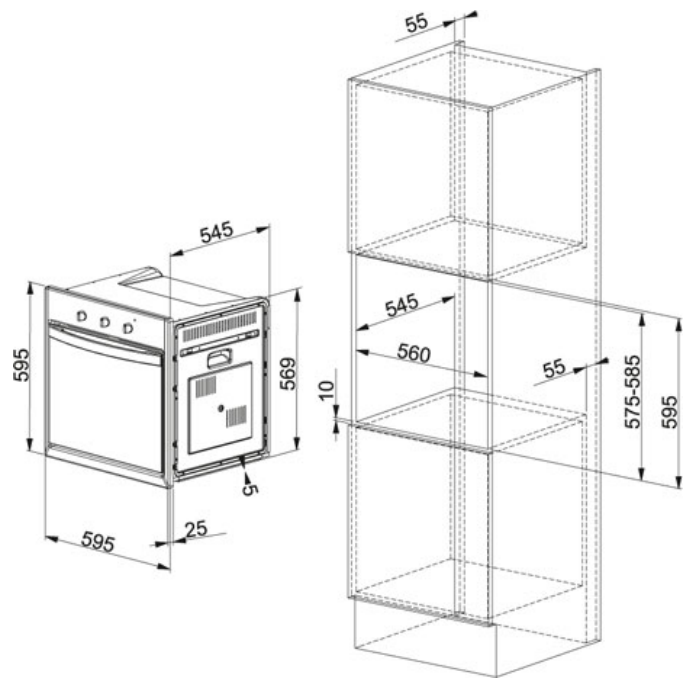

# СПЕЦИФИКАЦИЯ

ВИД ТОВАРА: Духовки ТИП ПОВЕРХНОСТИ: Кремовый СЕРИЯ: OLD ENGLAND МОДЕЛЬ: CL 85 M PW

## Информация о товаре

Артикул	116.0271.386
Класс энергетической эффективности	A
Режимы приготовления	8+1
Остекление	3
Объем	66 л
Программы	Аналоговые часы с программированием окончания приготовления пищи
Направляющие	металлические боковые (телескопические, как опция)
Освещение	2 внутренние боковые смещенные по оси лампочки
Стандартное оборудование	1 противень 20мм 1 глубокий противень 35мм 1 решетка
Дополнительно	Эмалированное покрытие Quick clean легкой очистки эмали