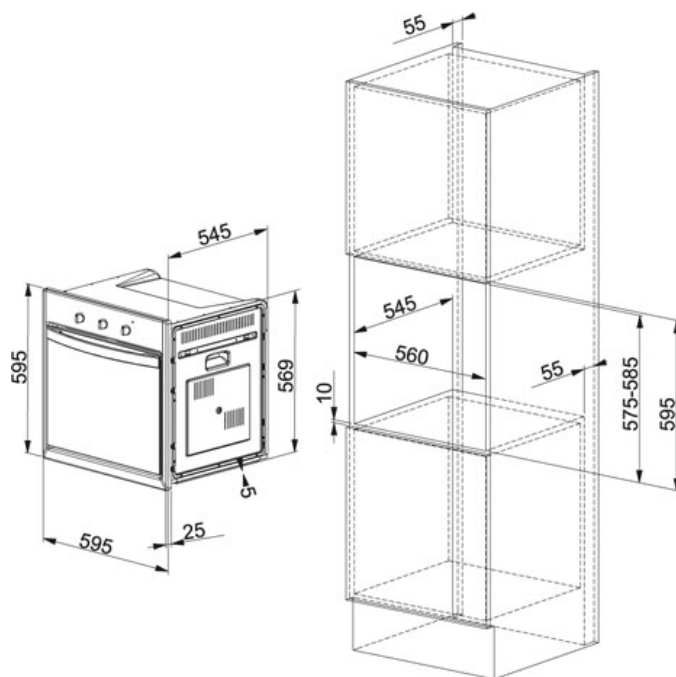

СПЕЦИФИКАЦИЯ

ВИД ТОВАРА: Духовки ТИП ПОВЕРХНОСТИ: Зеркало СЕРИЯ: CRYSTAL МОДЕЛЬ: CR 86 M BM-1

Информация о товаре

Артикул	116.0182.140
Класс энергетической эффективности	A
Программирование	Электронное
Режимы приготовления	8
Остекление	3
Внутренние дверцы	Полноразмерное с запатентованной легкой системой демонтажа
Объем	66 л
Программы	Устройство программирования окончания приготовления пищи
Направляющие	металлические боковые (телескопические, как опция)
Освещение	2 внутренние боковые смещенные по оси лампочки
Тип управления	Дисплей с сенсорным управлением
Стандартное оборудование	1 противень 20мм 1 глубокий противень 35мм 1 решетка