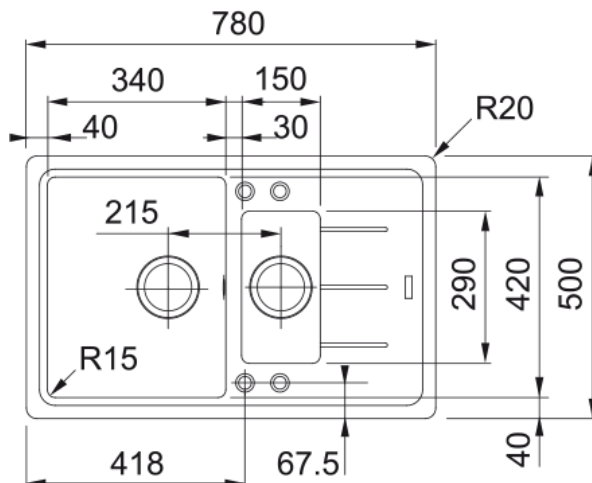

BFG 651-78 3 1/2" WWK BSWT REV Oyster | 114.0313.263

Technical Data

Информация о продукте

Тип мойки	Мойка (с крылом)
Материал	Гранит
Количество чаш	1,5
Цвет	Миндаль
Тип покрытия	Нет

Размеры

Внешний размер	780.0
Внешний размер	500.0
Длина	340.0
Ширина	420.0
Глубина	200.0
Чаша 2: длина	150.0
Чаша 2: ширина	290.0
Чаша 2: глубина	100.0
Шир. выреза для монтажа сверху	760.0
Выс. выреза для монтажа сверху	480.0

Установка

Размер шкафа	60 cm
--------------	-------

Product specifications

Тип установки	Монтаж сверху
Отсек для отходов	3 1/2"
Расположение крыла	Оборачиваемое крыло

Артикул

Бренд	FRANKE
Коллекция	Maris
Модельный ряд	Basis
Логотип	CE