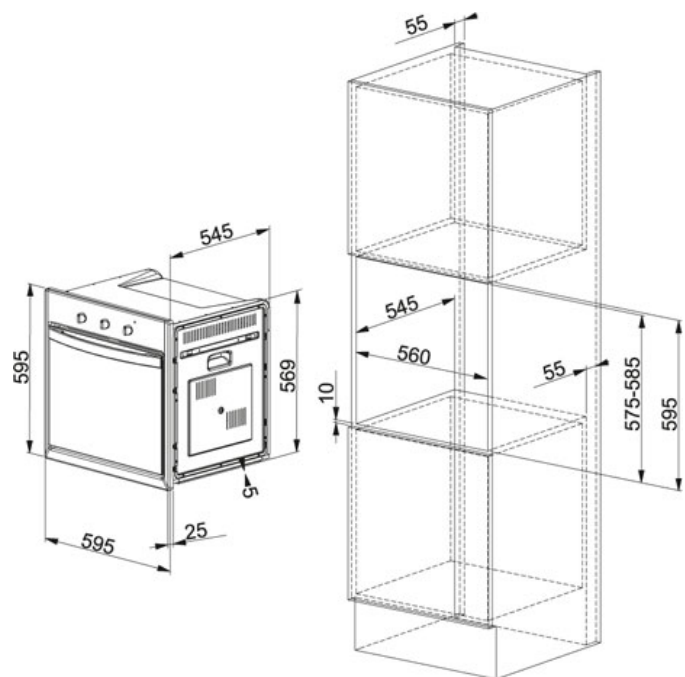

# СПЕЦИФИКАЦИЯ

ВИД ТОВАРА: Духовки ТИП ПОВЕРХНОСТИ: Медь СЕРИЯ: COUNTRY МОДЕЛЬ: CM 85 M CO

## Информация о товаре

Артикул	116.0183.292
Класс энергетической эффективности	A
Режимы приготовления	8+1
Остекление	3
Объем	66 л
Программы	Аналоговые часы с программированием окончания приготовления пищи
Направляющие	металлические боковые (телескопические, как опция)
Освещение	2 внутренние боковые смещенные по оси лампочки
Стандартное оборудование	1 противень 20мм 1 глубокий противень 35мм 1 решетка
Дополнительно	Эмалированное покрытие Quick clean легкой очистки эмали